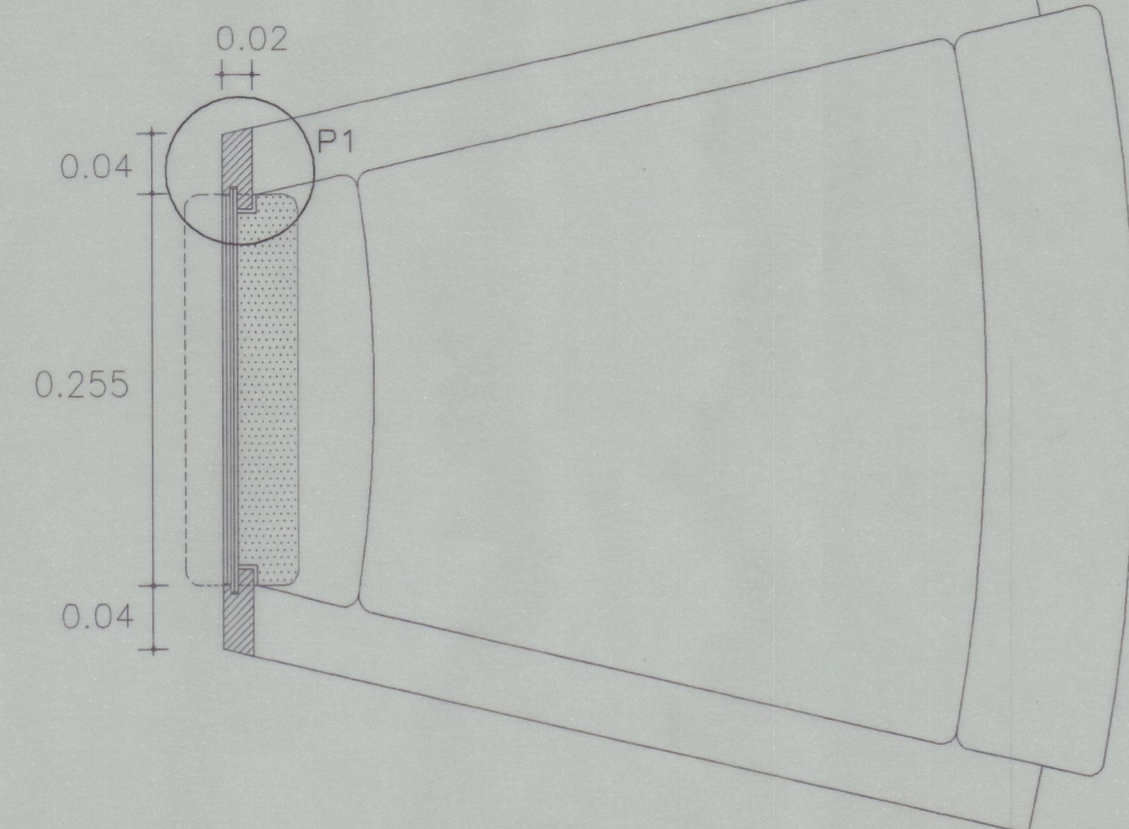

P1

- Madeira de Carvalho Nacional para envernizar
- Almofada estufada a couro preto
- Contraplacado folheado a Carvalho Nacional para envernizar 10mm

P2

- Madeira de Carvalho Nacional para envernizar
- Filtro de protecção ao soalho
- Encaixe do estofa
- Contraplacado folheado a Carvalho Nacional para envernizar 20mm

P3

- Almofada estufada a couro preto
- Contraplacado folheado a Carvalho Nacional para envernizar 10mm
- Madeira de Carvalho Nacional para envernizar

CADEIRA

CADEIRA e MESA

SOFA de 14 lugares

Est. 1700  
M-2032

MINISTÉRIO DA CULTURA	PORTO	resp.	col.	7
TEATRO NACIONAL S. JOÃO				
MELHORIA DE ESPAÇOS - Projecto de Execução				
SALÃO NOBRE - Equipamento		ESC: 1/20		
		1/5 e 1/2	FEV. 99	C