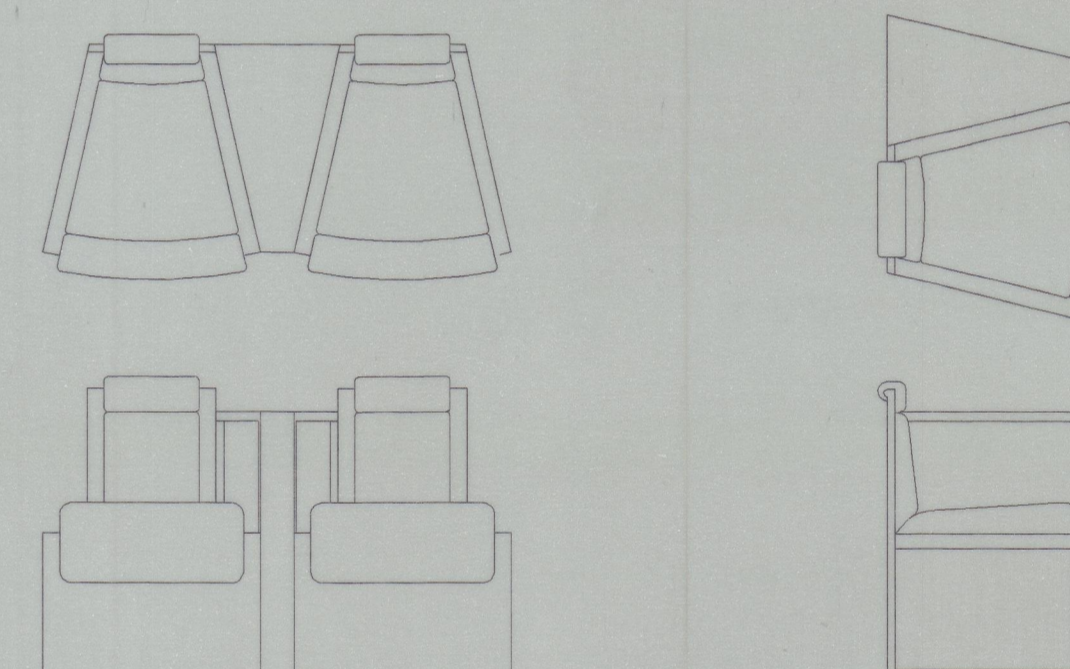

P3

- Almofada estufada a couro preto
- Contraplacado folheado a Carvalho Nacional para envernizar 10mm
- Madeira de Carvalho Nacional para envernizar

CADEIRA

CADEIRA e MESA

SOFA de 14 lugares

Est. 1700  
M-2032

MINISTÉRIO DA CULTURA	PORTO	resp.	col.	7
TEATRO NACIONAL S. JOÃO				
MELHORIA DE ESPAÇOS - Projecto de Execução				
SALÃO NOBRE - Equipamento		ESC: 1/20		
		1/5 e 1/2	FEV. 99	C