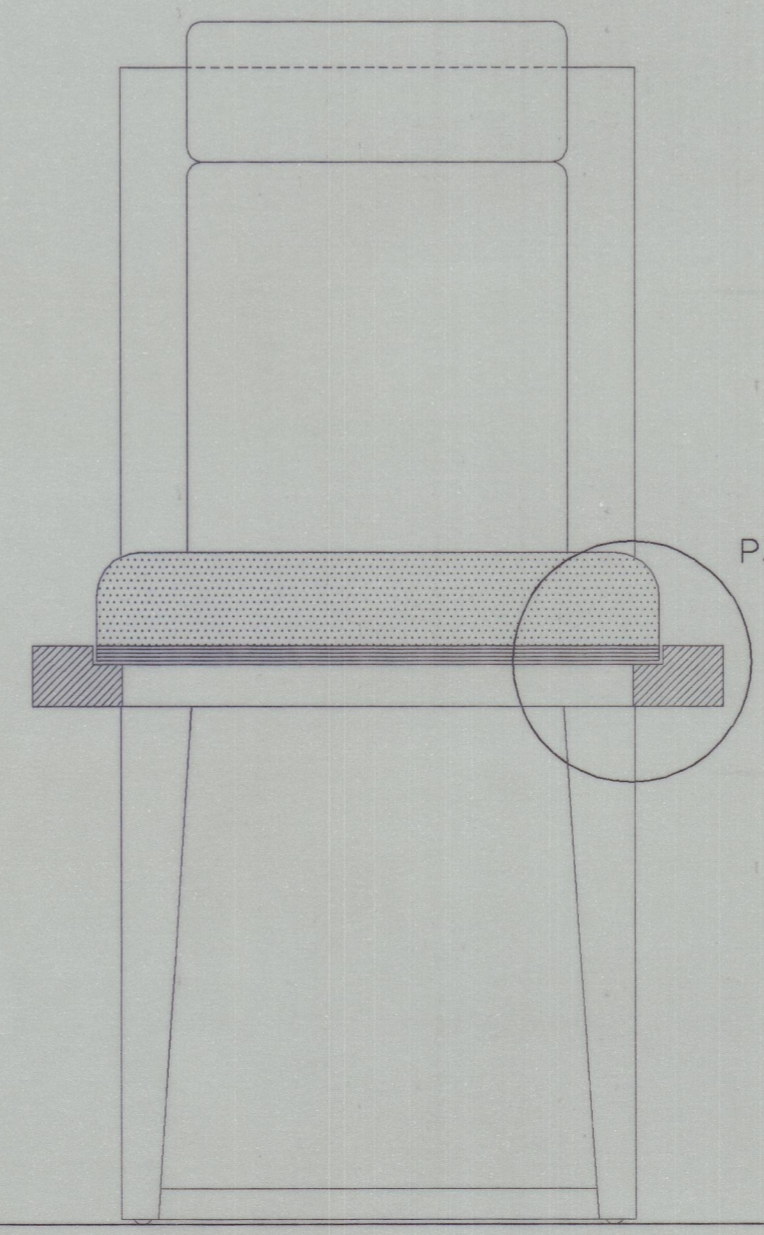

P1

- Madeira de Carvalho Nacional para envernizar
- Almofada estufada a couro preto
- Contraplacado folheado a Carvalho Nacional para envernizar 10mm

P2

- Madeira de Carvalho Nacional para envernizar
- Filtro de protecção ao soalho
- Encaixe do estofa
- Contraplacado folheado a Carvalho Nacional para envernizar 20mm

P3

- Almofada estufada a couro preto
- Contraplacado folheado a Carvalho Nacional para envernizar 10mm
- Madeira de Carvalho Nacional para envernizar

CADEIRA

CADEIRA e MESA

SOFA de 14 lugares

Est. 1700  
M-2032

MINISTÉRIO DA CULTURA	PORTO	resp.	col.	7
TEATRO NACIONAL S. JOÃO				
MELHORIA DE ESPAÇOS - Projecto de Execução				
SALÃO NOBRE - Equipamento		ESC: 1/20		
		1/5 e 1/2	FEV. 99	C