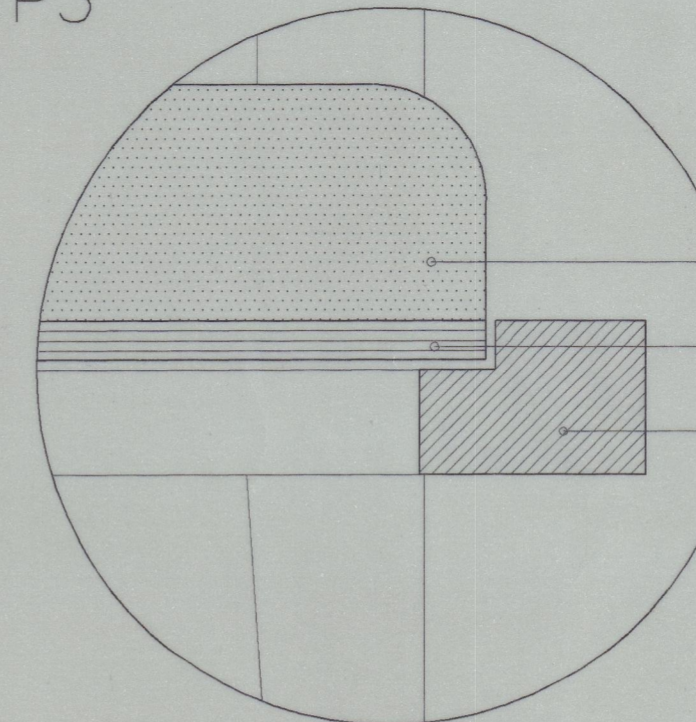

P1

- Madeira de Carvalho Nacional para envernizar
- Almofada estufada a couro preto
- Contraplacado folheado a Carvalho Nacional para envernizar 10mm

P2

- Madeira de Carvalho Nacional para envernizar
- Filtro de protecção ao soalho
- Encaixe do estofa
- Contraplacado folheado a Carvalho Nacional para envernizar 20mm

P3

- Almofada estufada a couro preto
- Contraplacado folheado a Carvalho Nacional para envernizar 10mm
- Madeira de Carvalho Nacional para envernizar

CADEIRA

CADEIRA e MESA

SOFA de 14 lugares

Est. 1700  
M-2032