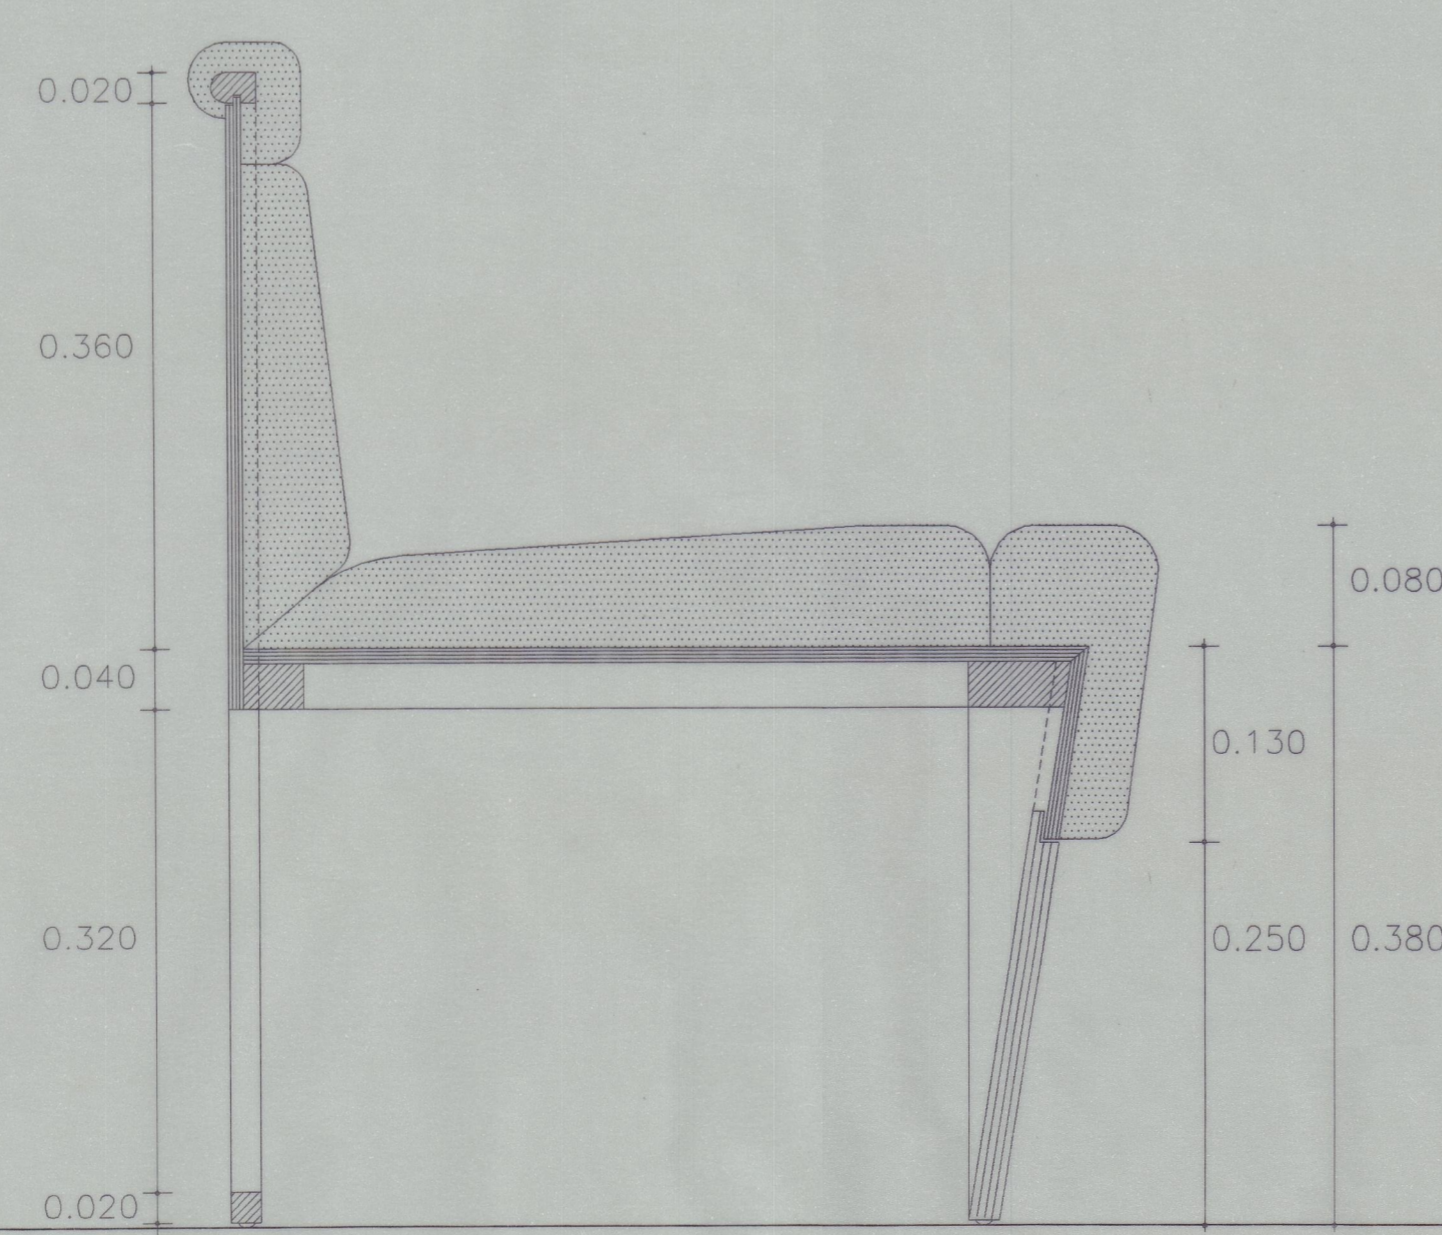

P1

- Madeira de Carvalho Nacional para envernizar
- Almofada estufada a couro preto
- Contraplacado folheado a Carvalho Nacional para envernizar 10mm

P2

- Madeira de Carvalho Nacional para envernizar
- Filtro de protecção ao soalho
- Encaixe do estofa
- Contraplacado folheado a Carvalho Nacional para envernizar 20mm

P3

- Almofada estufada a couro preto
- Contraplacado folheado a Carvalho Nacional para envernizar 10mm
- Madeira de Carvalho Nacional para envernizar

CADEIRA

CADEIRA e MESA

SOFA de 14 lugares

Est. 1700  
M-2032

MINISTÉRIO DA CULTURA	PORTO	resp.	col.	7
TEATRO NACIONAL S. JOÃO				
MELHORIA DE ESPAÇOS - Projecto de Execução				
SALÃO NOBRE - Equipamento		ESC: 1/20		
		1/5 e 1/2	FEV. 99	C