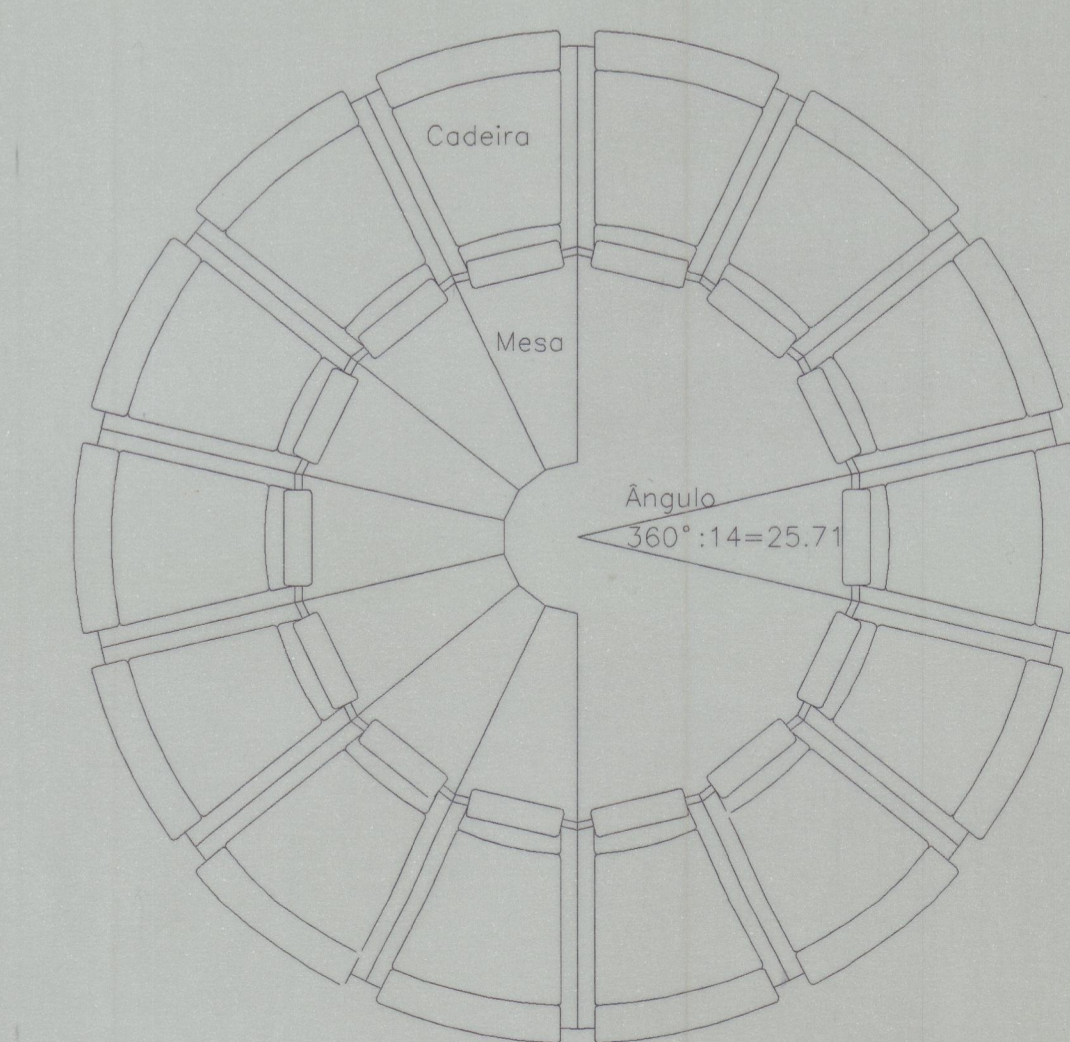

P3

- Almofada estufada a couro preto
- Contraplacado folheado a Carvalho Nacional para envernizar 10mm
- Madeira de Carvalho Nacional para envernizar

CADEIRA

CADEIRA e MESA

SOFA de 14 lugares

Est. 1700  
M-2032

MINISTÉRIO DA CULTURA	PORTO	resp.	col.	7
TEATRO NACIONAL S. JOÃO				
MELHORIA DE ESPAÇOS - Projecto de Execução				
SALÃO NOBRE - Equipamento		ESC: 1/20		
		1/5 e 1/2	FEV. 99	C