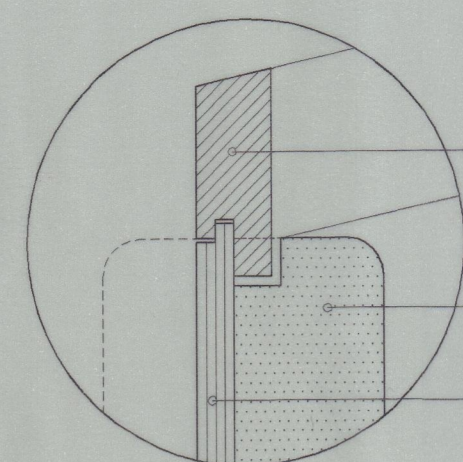

P1

- Madeira de Carvalho Nacional para envernizar
- Almofada estufada a couro preto
- Contraplacado folheado a Carvalho Nacional para envernizar 10mm

P2

- Madeira de Carvalho Nacional para envernizar
- Filtro de protecção ao soalho
- Encaixe do estofa
- Contraplacado folheado a Carvalho Nacional para envernizar 20mm

P3

- Almofada estufada a couro preto
- Contraplacado folheado a Carvalho Nacional para envernizar 10mm
- Madeira de Carvalho Nacional para envernizar

CADEIRA

CADEIRA e MESA

SOFA de 14 lugares

Est. 1700  
M-2032