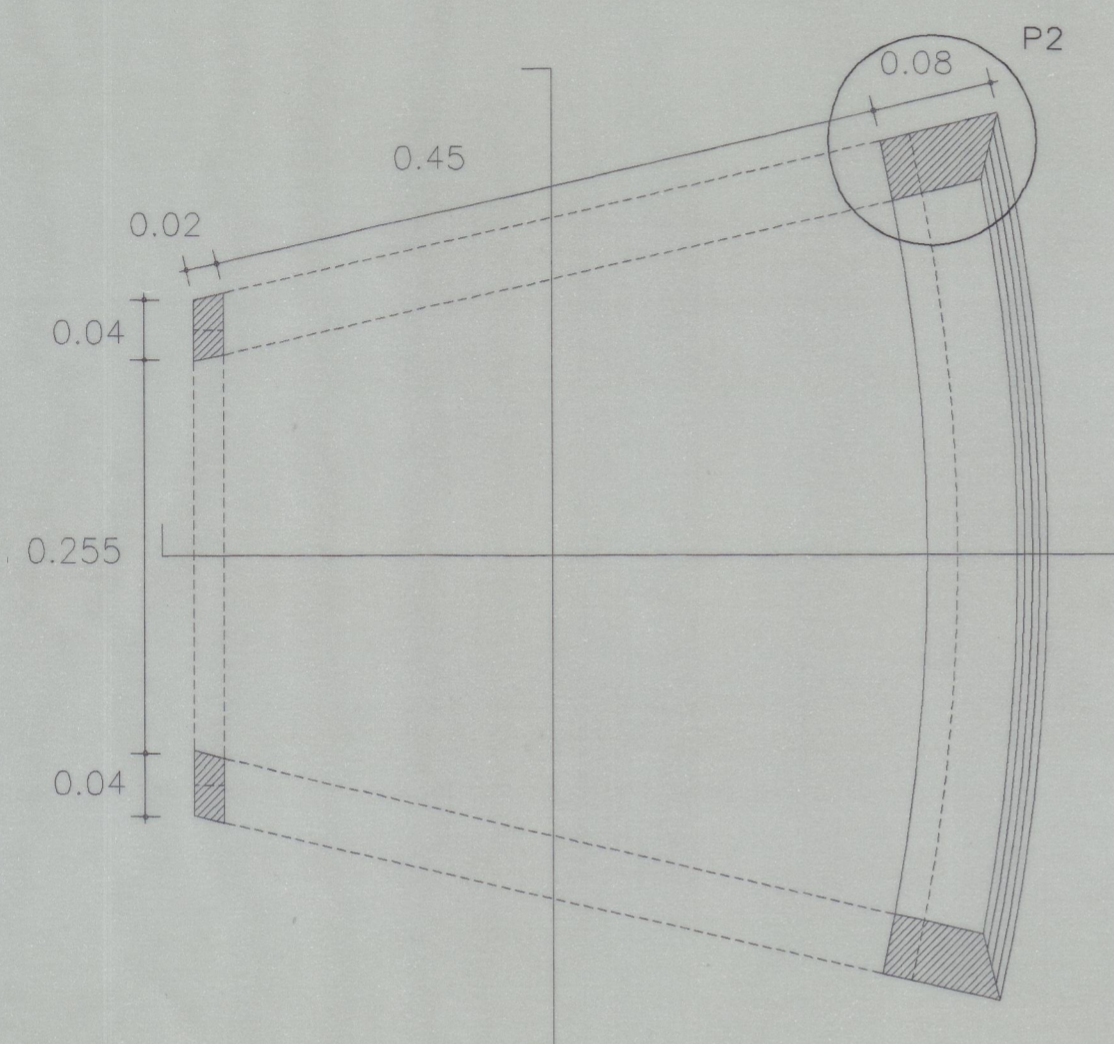

P1

- Madeira de Carvalho Nacional para envernizar
- Almofada estufada a couro preto
- Contraplacado folheado a Carvalho Nacional para envernizar 10mm

P2

- Madeira de Carvalho Nacional para envernizar
- Filtro de protecção ao soalho
- Encaixe do estofa
- Contraplacado folheado a Carvalho Nacional para envernizar 20mm

P3

- Almofada estufada a couro preto
- Contraplacado folheado a Carvalho Nacional para envernizar 10mm
- Madeira de Carvalho Nacional para envernizar

CADEIRA

CADEIRA e MESA

SOFA de 14 lugares

Est. 1700  
M-2032

MINISTÉRIO DA CULTURA	PORTO	resp.	col.	7
TEATRO NACIONAL S. JOÃO				
MELHORIA DE ESPAÇOS - Projecto de Execução				
SALÃO NOBRE - Equipamento		ESC: 1/20		
		1/5 e 1/2	FEV. 99	C