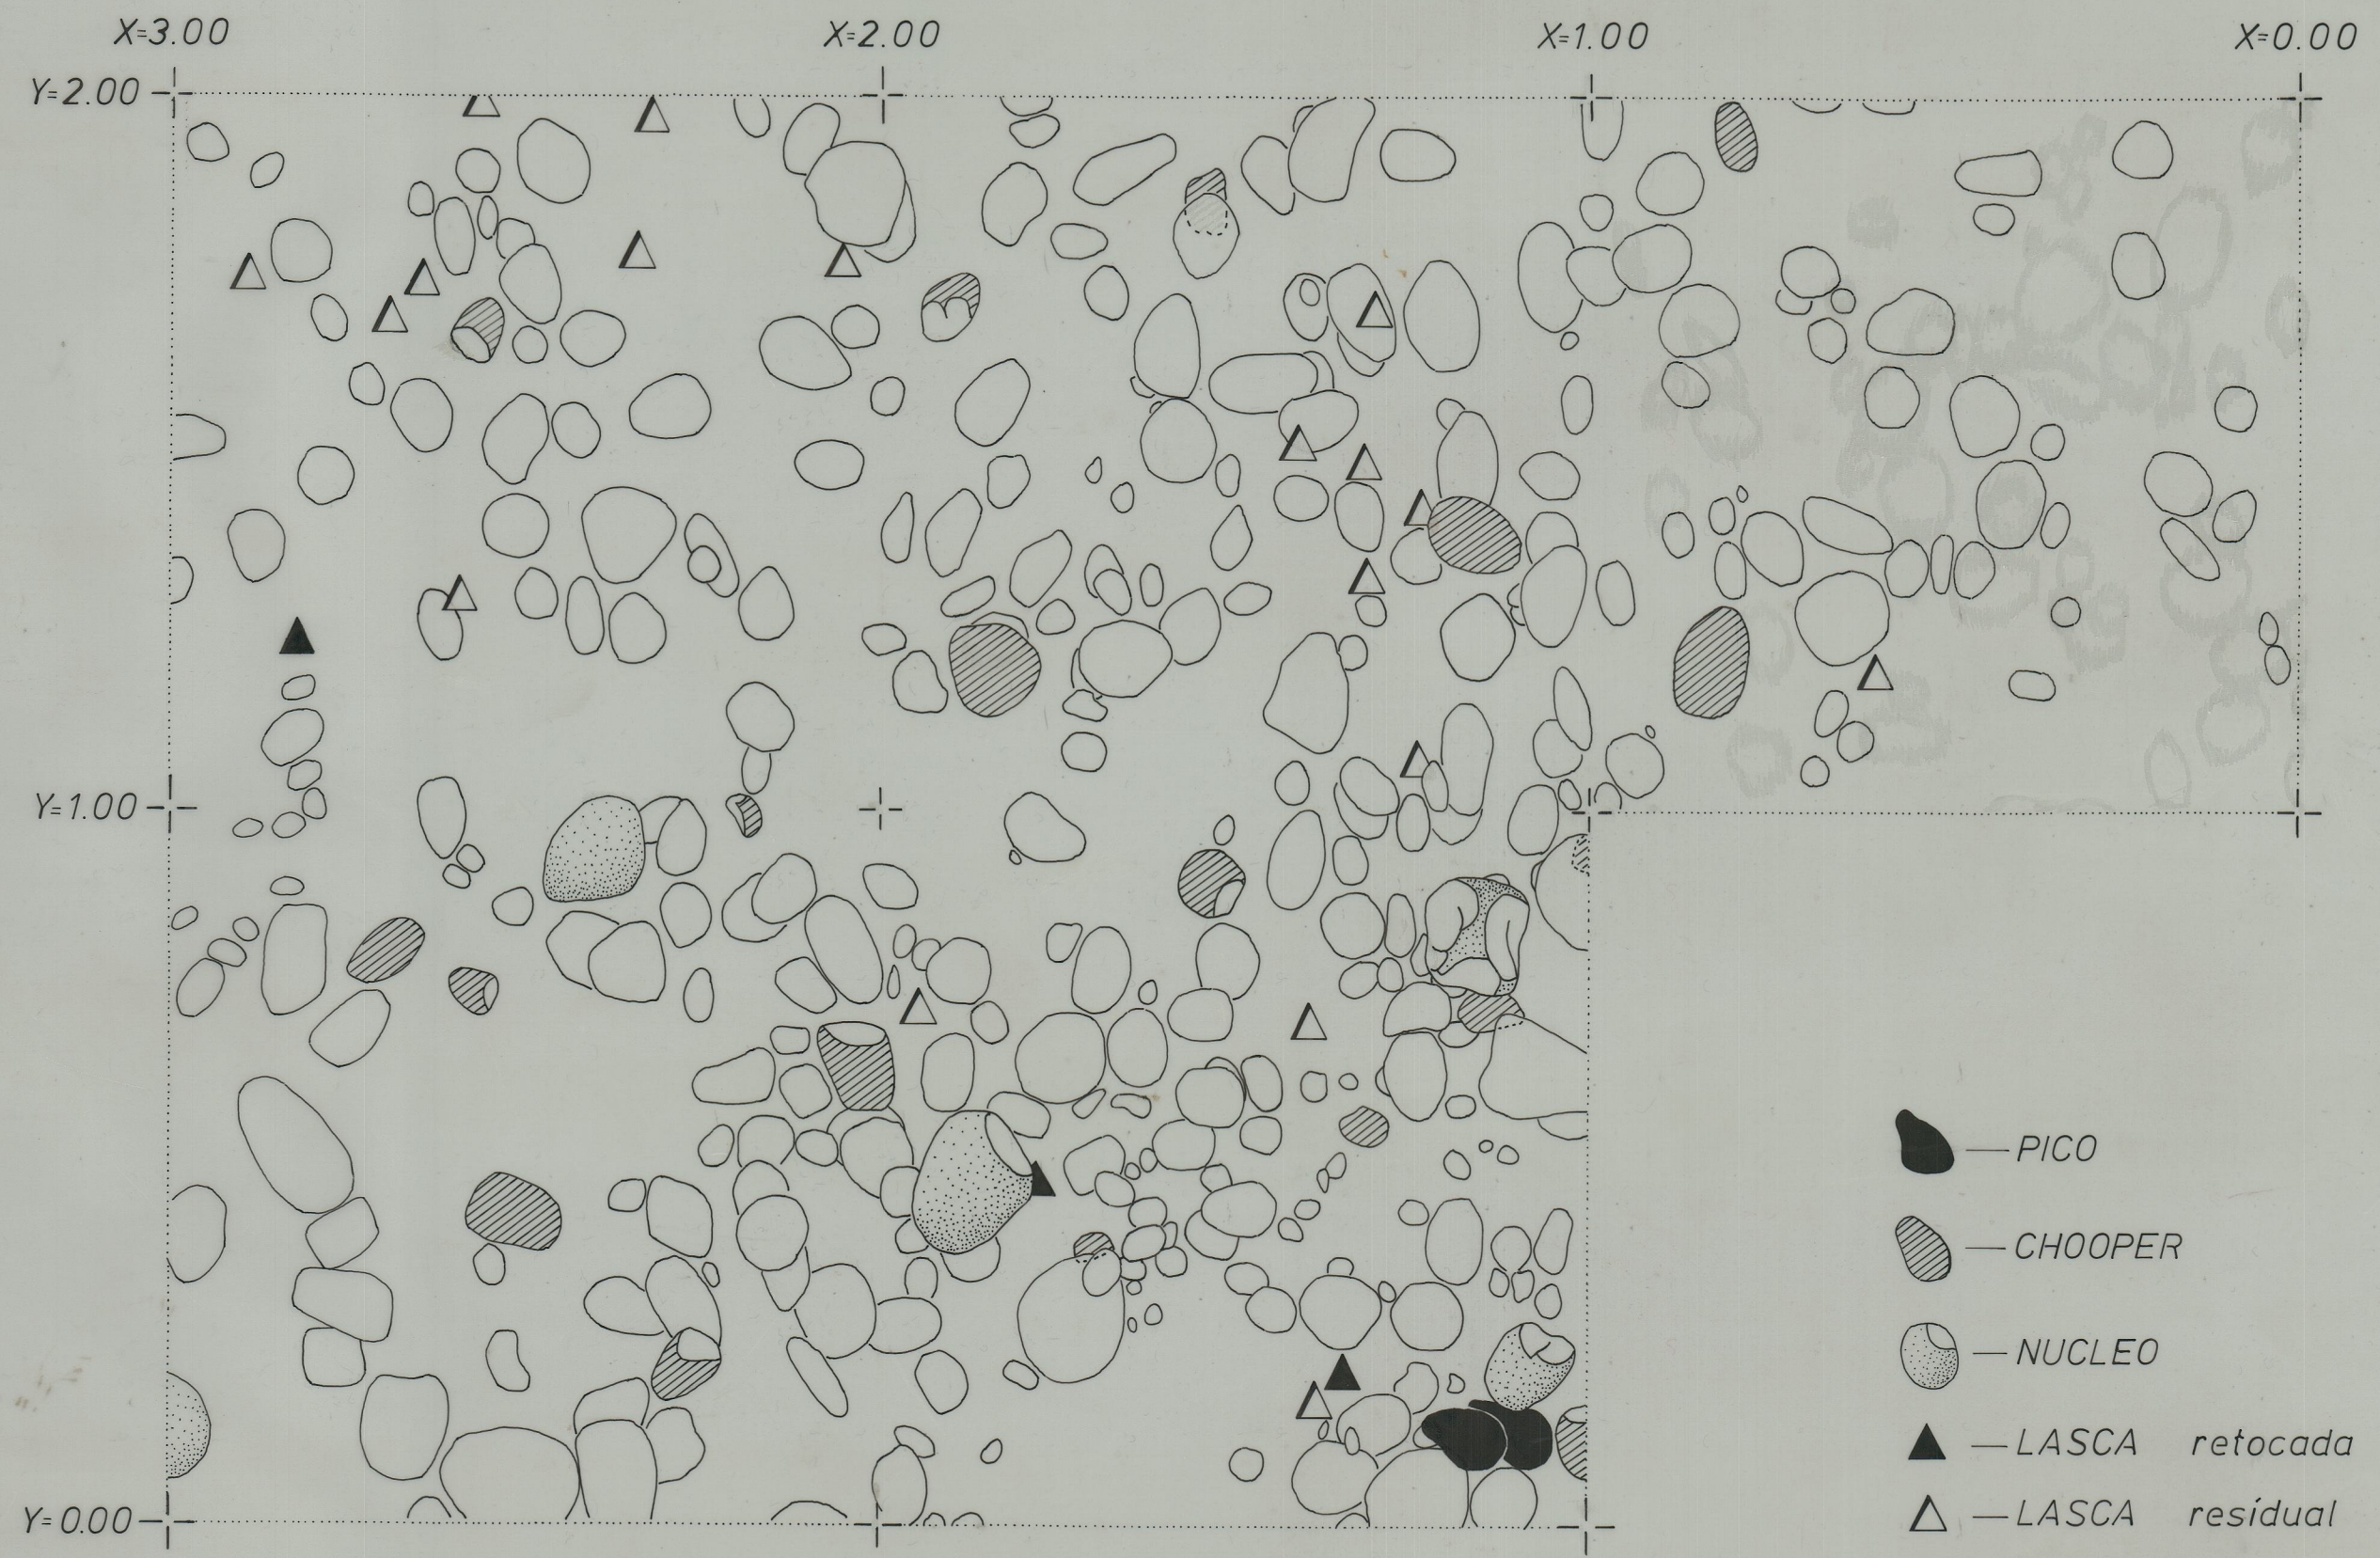

COTA 500

4A-1215
COTA 289

Gelfe
16.02.07

- PICO
- CHOOOPER
- NUCLEO
- ▲ — LASCA retocada
- △ — LASCA residual

Cota, base do nível = Z, 5.47 m