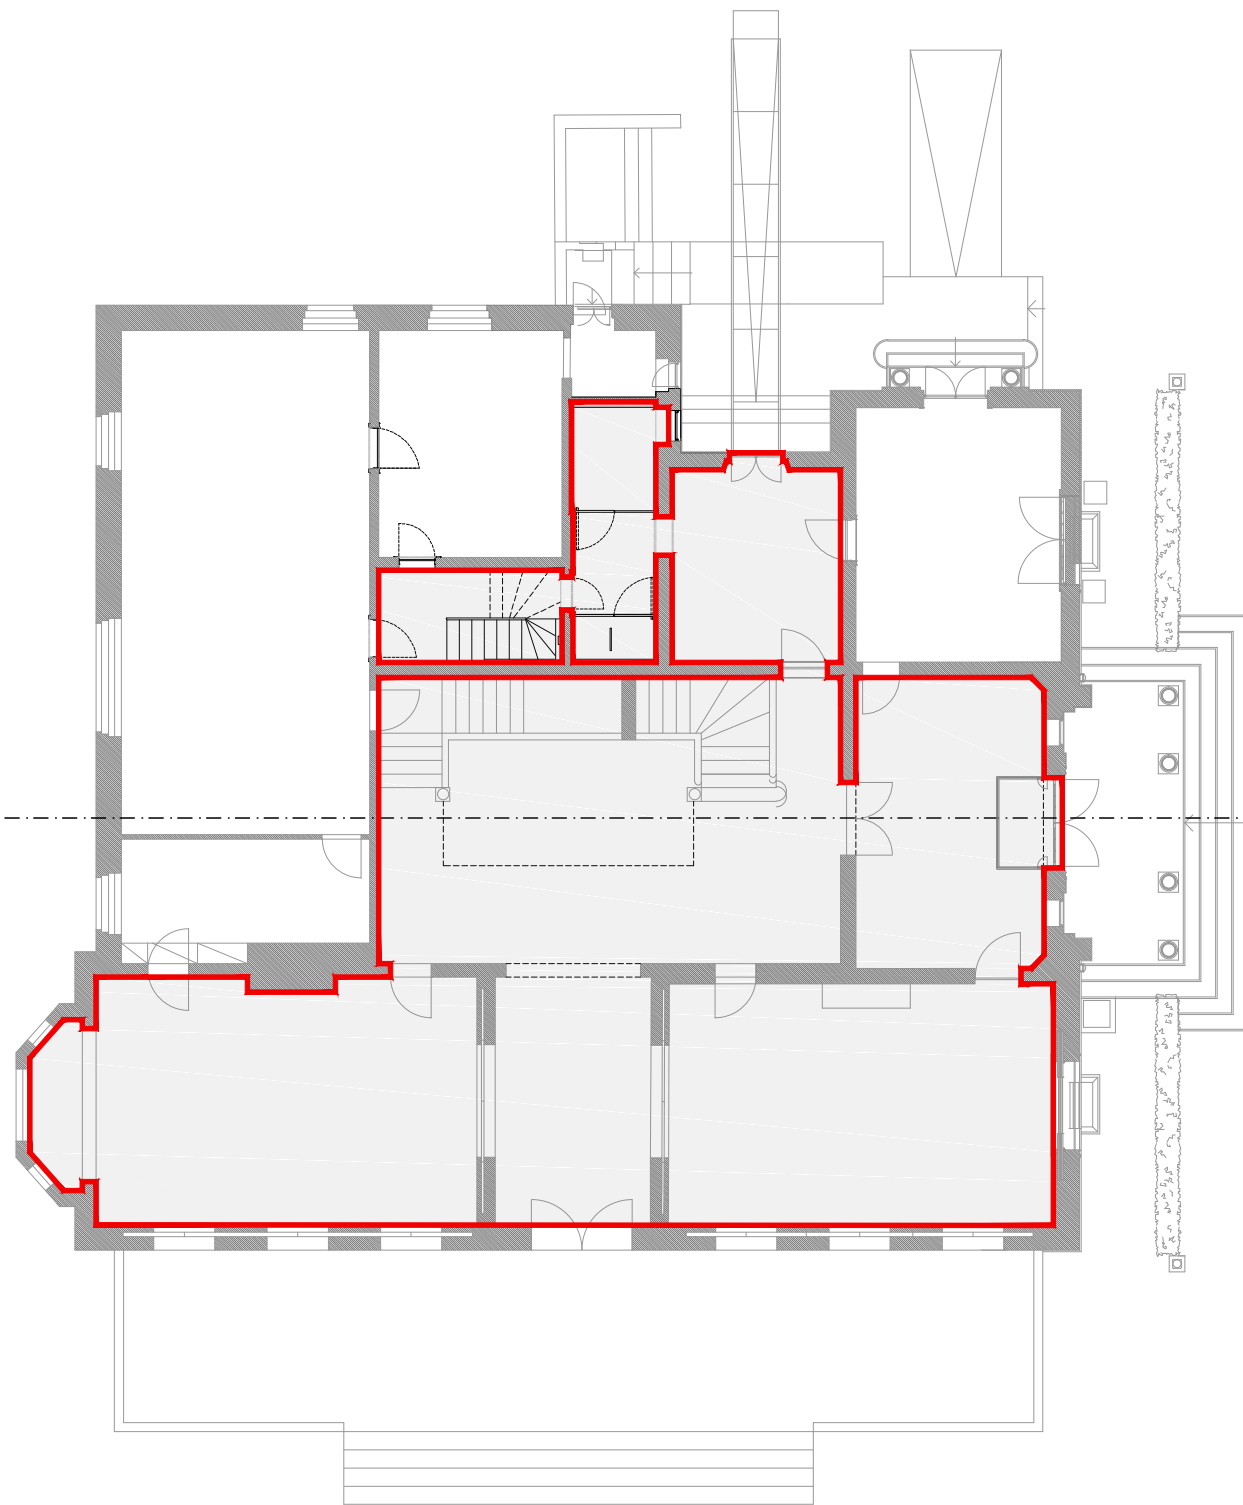

Planta (CAVE)

Planta (RÉS-DO-CHÃO)

Planta (1.º ANDAR)

LEGENDA:  ÁREA DISPONÍVEL/AFETA PARA EVENTOS

PALACETE DO VISCONDE DE VILAR DE ALLEN  
 Rua de António Cardoso, n.º175 - Porto  
 Plantas  
 Audemaro Rocha, Arq.