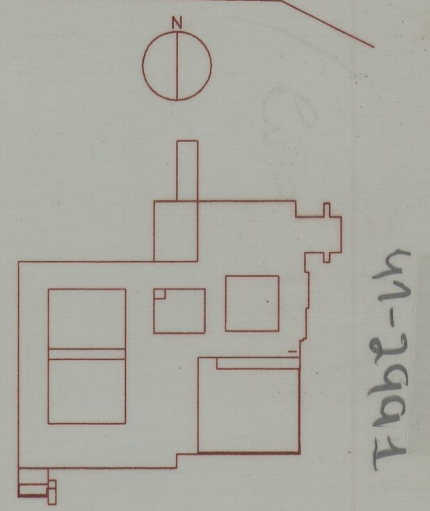

esta 3246

FbbE-Vh

	INSTITUTO PORTUGUES DO PATRIMONIO ARQUITETONICO E ARQUEOLOGICO MOSTEIRO DE TIBAES - RESIDENCIA PAROQUIAL - PROJECTO DE EXECUCAO	
	ALCADO NASCENTE	DATA. 10/94
	ESC. 1/100	A