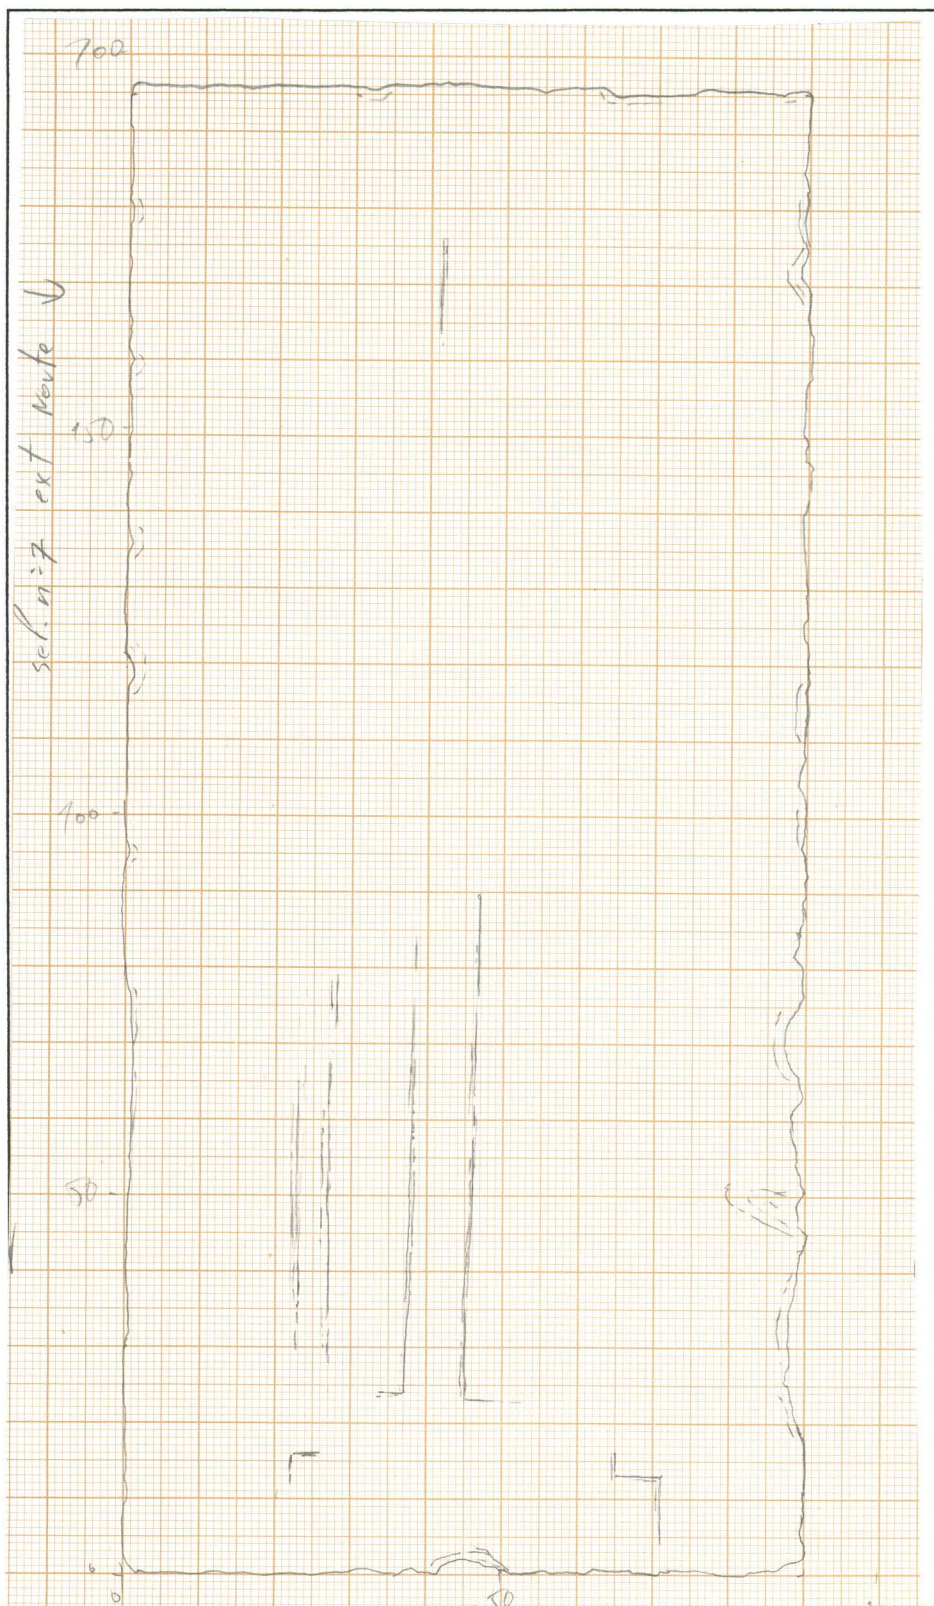

Sep. 7 adro
(Norte)

0  20 cm

1332

X

<p>Sepultura nº 7 Zona envolvente da fachada Norte da Igreja</p>	<p>SCV 98 Des: <i>[Signature]</i></p>
--	---

sel. n: F ext. Norte 1/10 ↓ Norte

—

—

Intervenção Arqueológica em Santa Clara-a-Velha

254

SEP. Nº 7 <i>Zona Norte</i>	Quota	1346 13.32	Foto nº
	Q.	A 7-II	Diapos. nº
	Comprim.	196 cm	Localiz.: Exterior <input checked="" type="checkbox"/>
	Largura	90 cm	Interior <input type="checkbox"/>

Desenho

Orientação

Escala