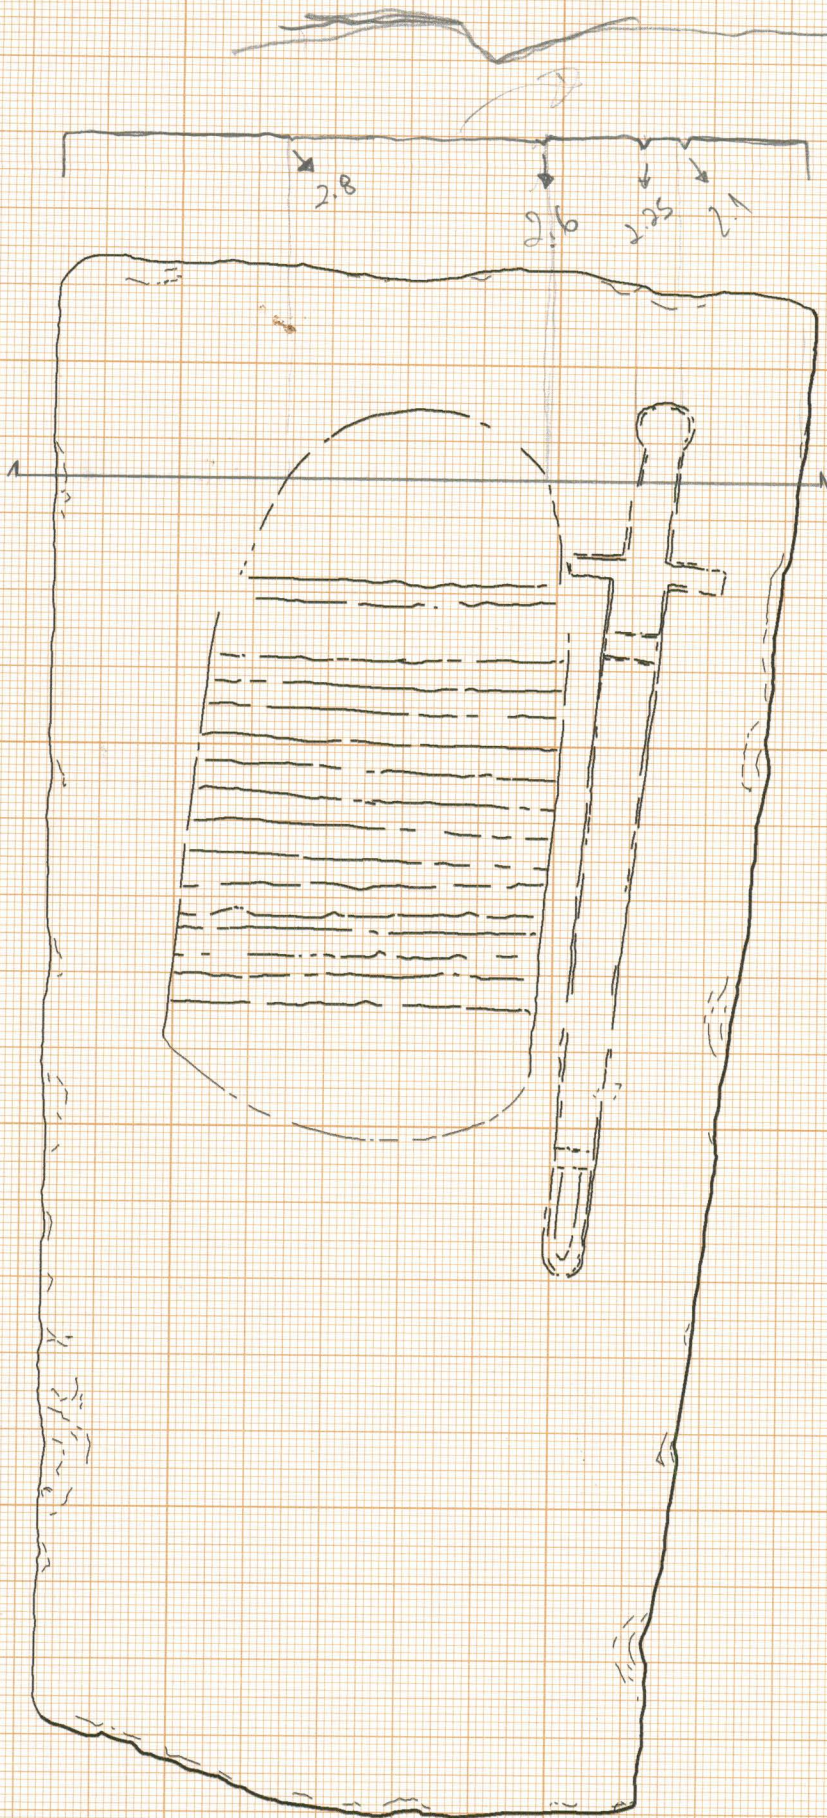

0 10 20 cm

D.O. : IPPAR, Direcção Regional de Coimbra  
Local : Mosteiro de Santa Clara-a-Velha, COIMBRA

LEVANTAMENTO: LUIS SEBASTIAN 98 - NUNO SANTOS 03  
TINTAGEM: NUNO SANTOS 03

ESCALA:  
1/10

DESENHO:  
LAJE TUMULAR I AD

Folha n°  
70

0 10 20 cm