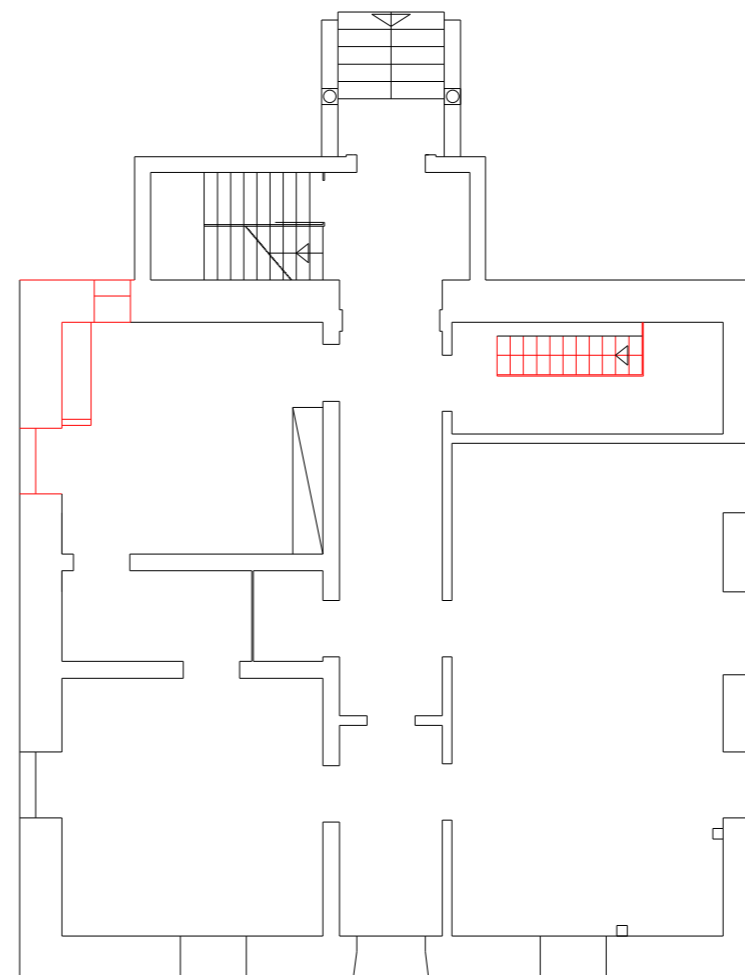

PLANTA DA CAVE

PLANTA DO RÉS-DO-CHÃO

<b>REABILITAÇÃO DA COBERTURA DA CAPELA DE N.º. Sn.º. da ALEGRIA</b>		
Direção Regional de Cultura do Centro	OUTUBRO 2018	ESC. 1:100
Levantamento do existente -- PLANTA DA COBERTURA	substituído por:	01.1
Artº Antero Carvalho	substituído por:	
Francisco Neves - Assistente Técnico	Divisão de Património e Salvaguarda	

PLANTA DO RÉS DO ANDAR