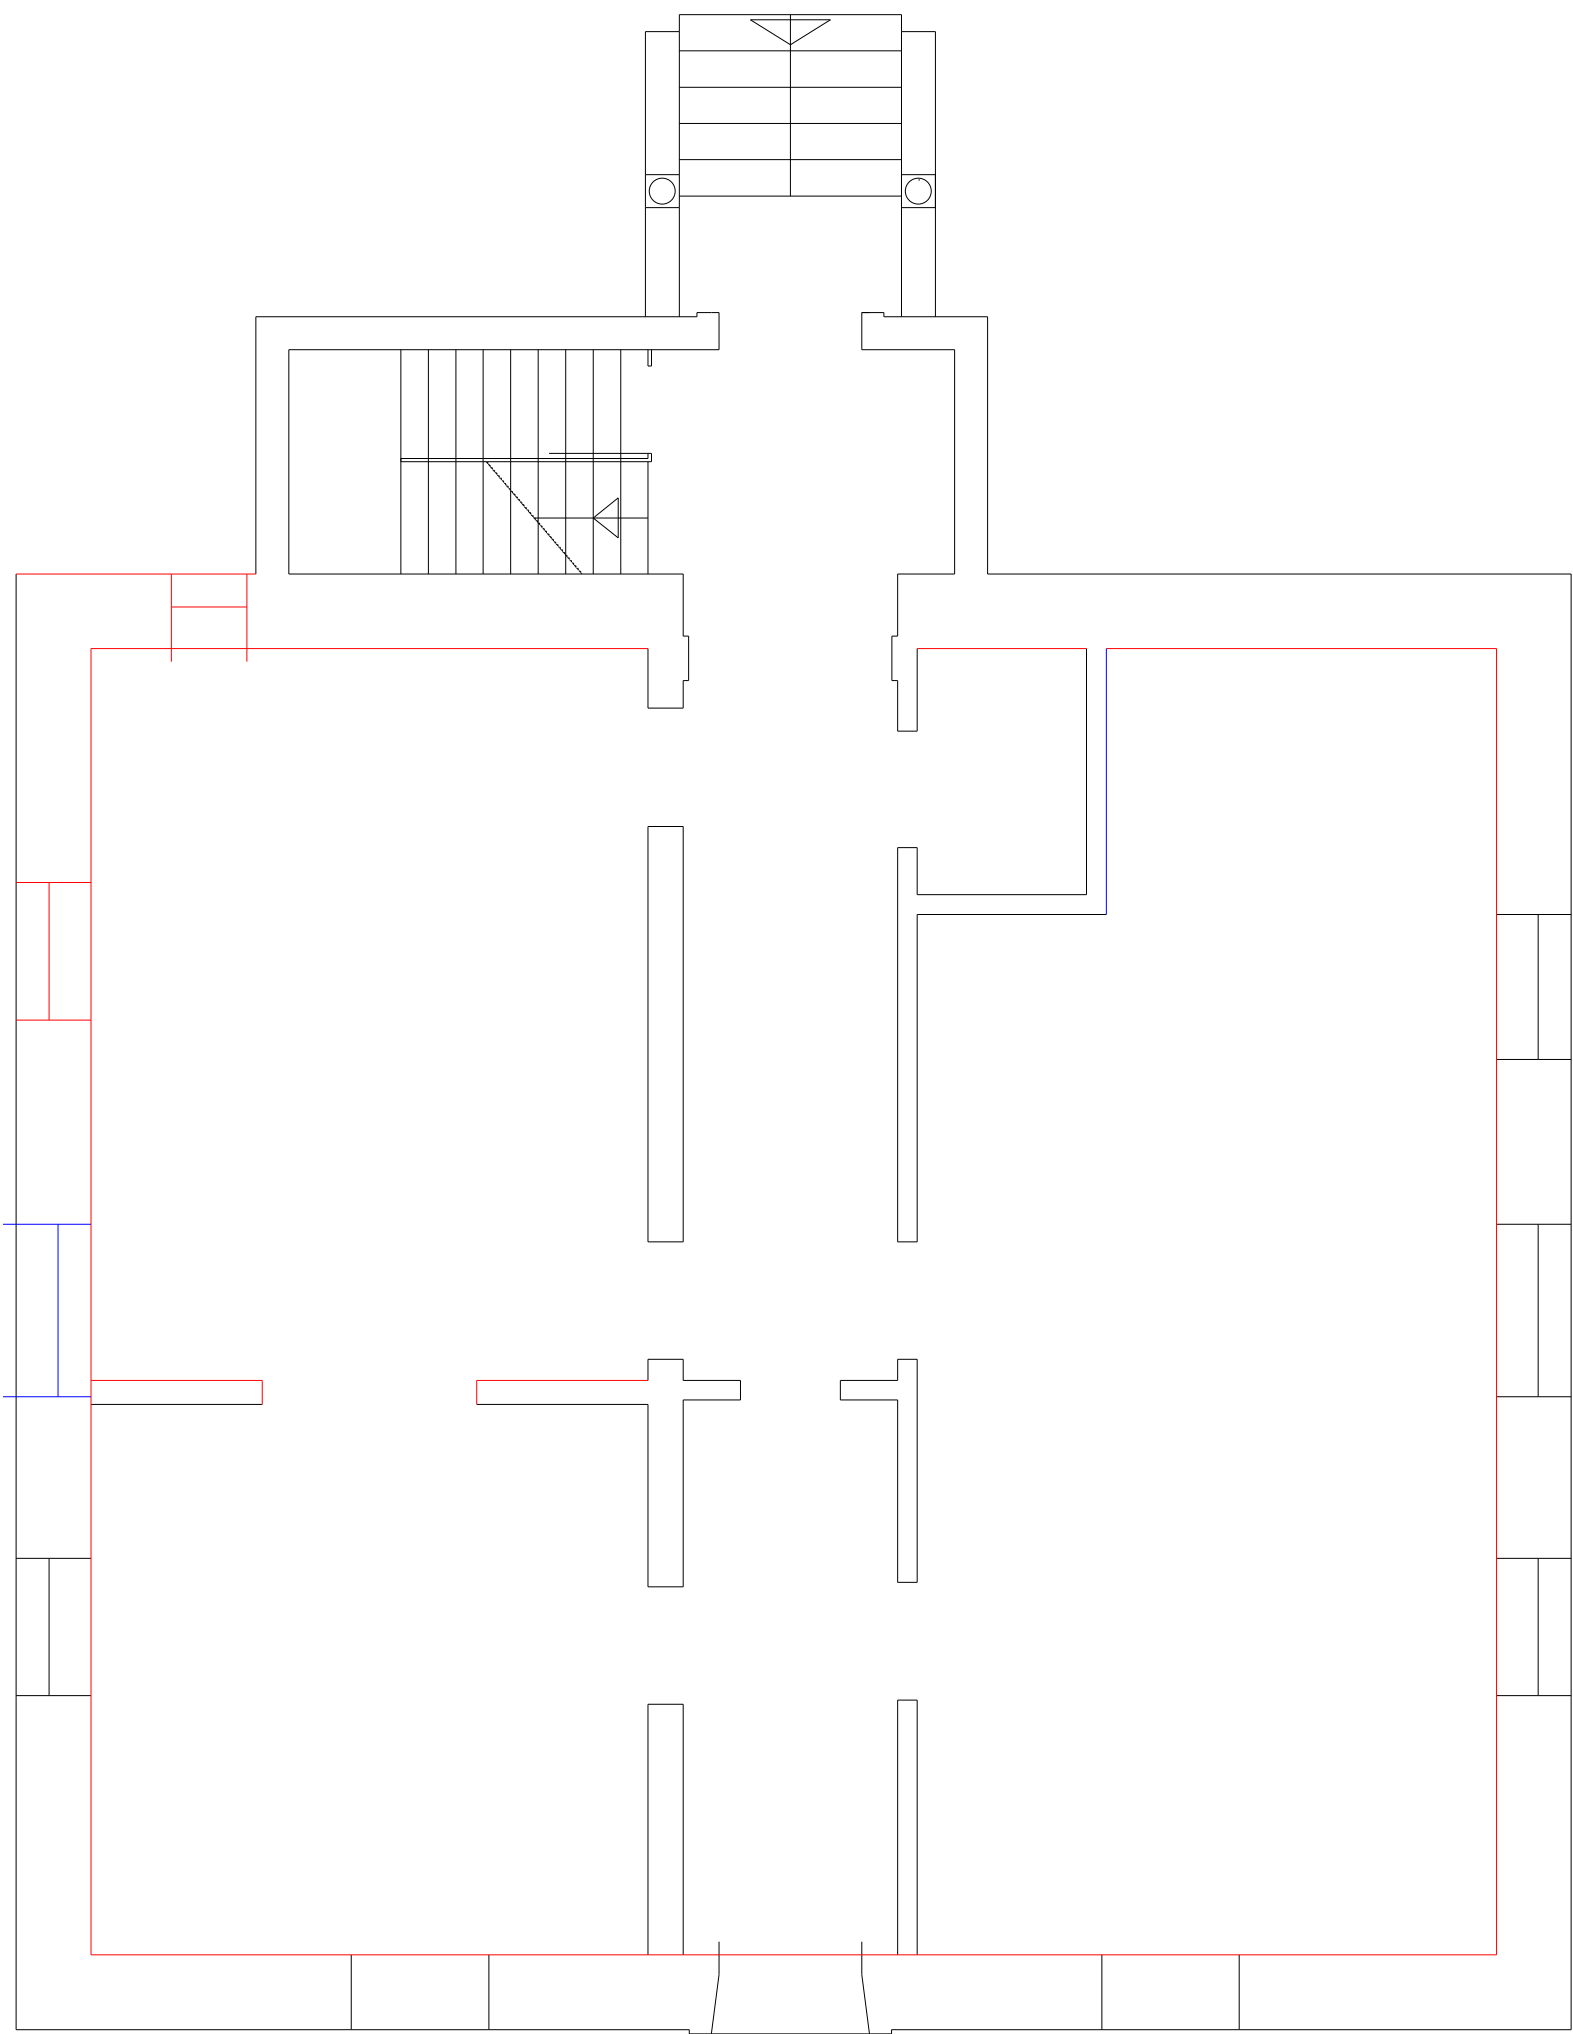

PLANTA DA CAVE

PLANTA DO RÉS-DO-CHÃO

<b>REABILITAÇÃO DA COBERTURA DA CAPELA DE N.º. Sn.º. da ALEGRIA</b>		
Direção Regional de Cultura do Centro	OUTUBRO 2018	ESC. 1:100
Levantamento do existente -- PLANTA DA COBERTURA	substituído por:	01.1
Artº Antero Carvalho	substituído por:	
Francisco Neves - Assistente Técnico	Divisão de Património e Salvaguarda	

PLANTA DO RÉS DO ANDAR