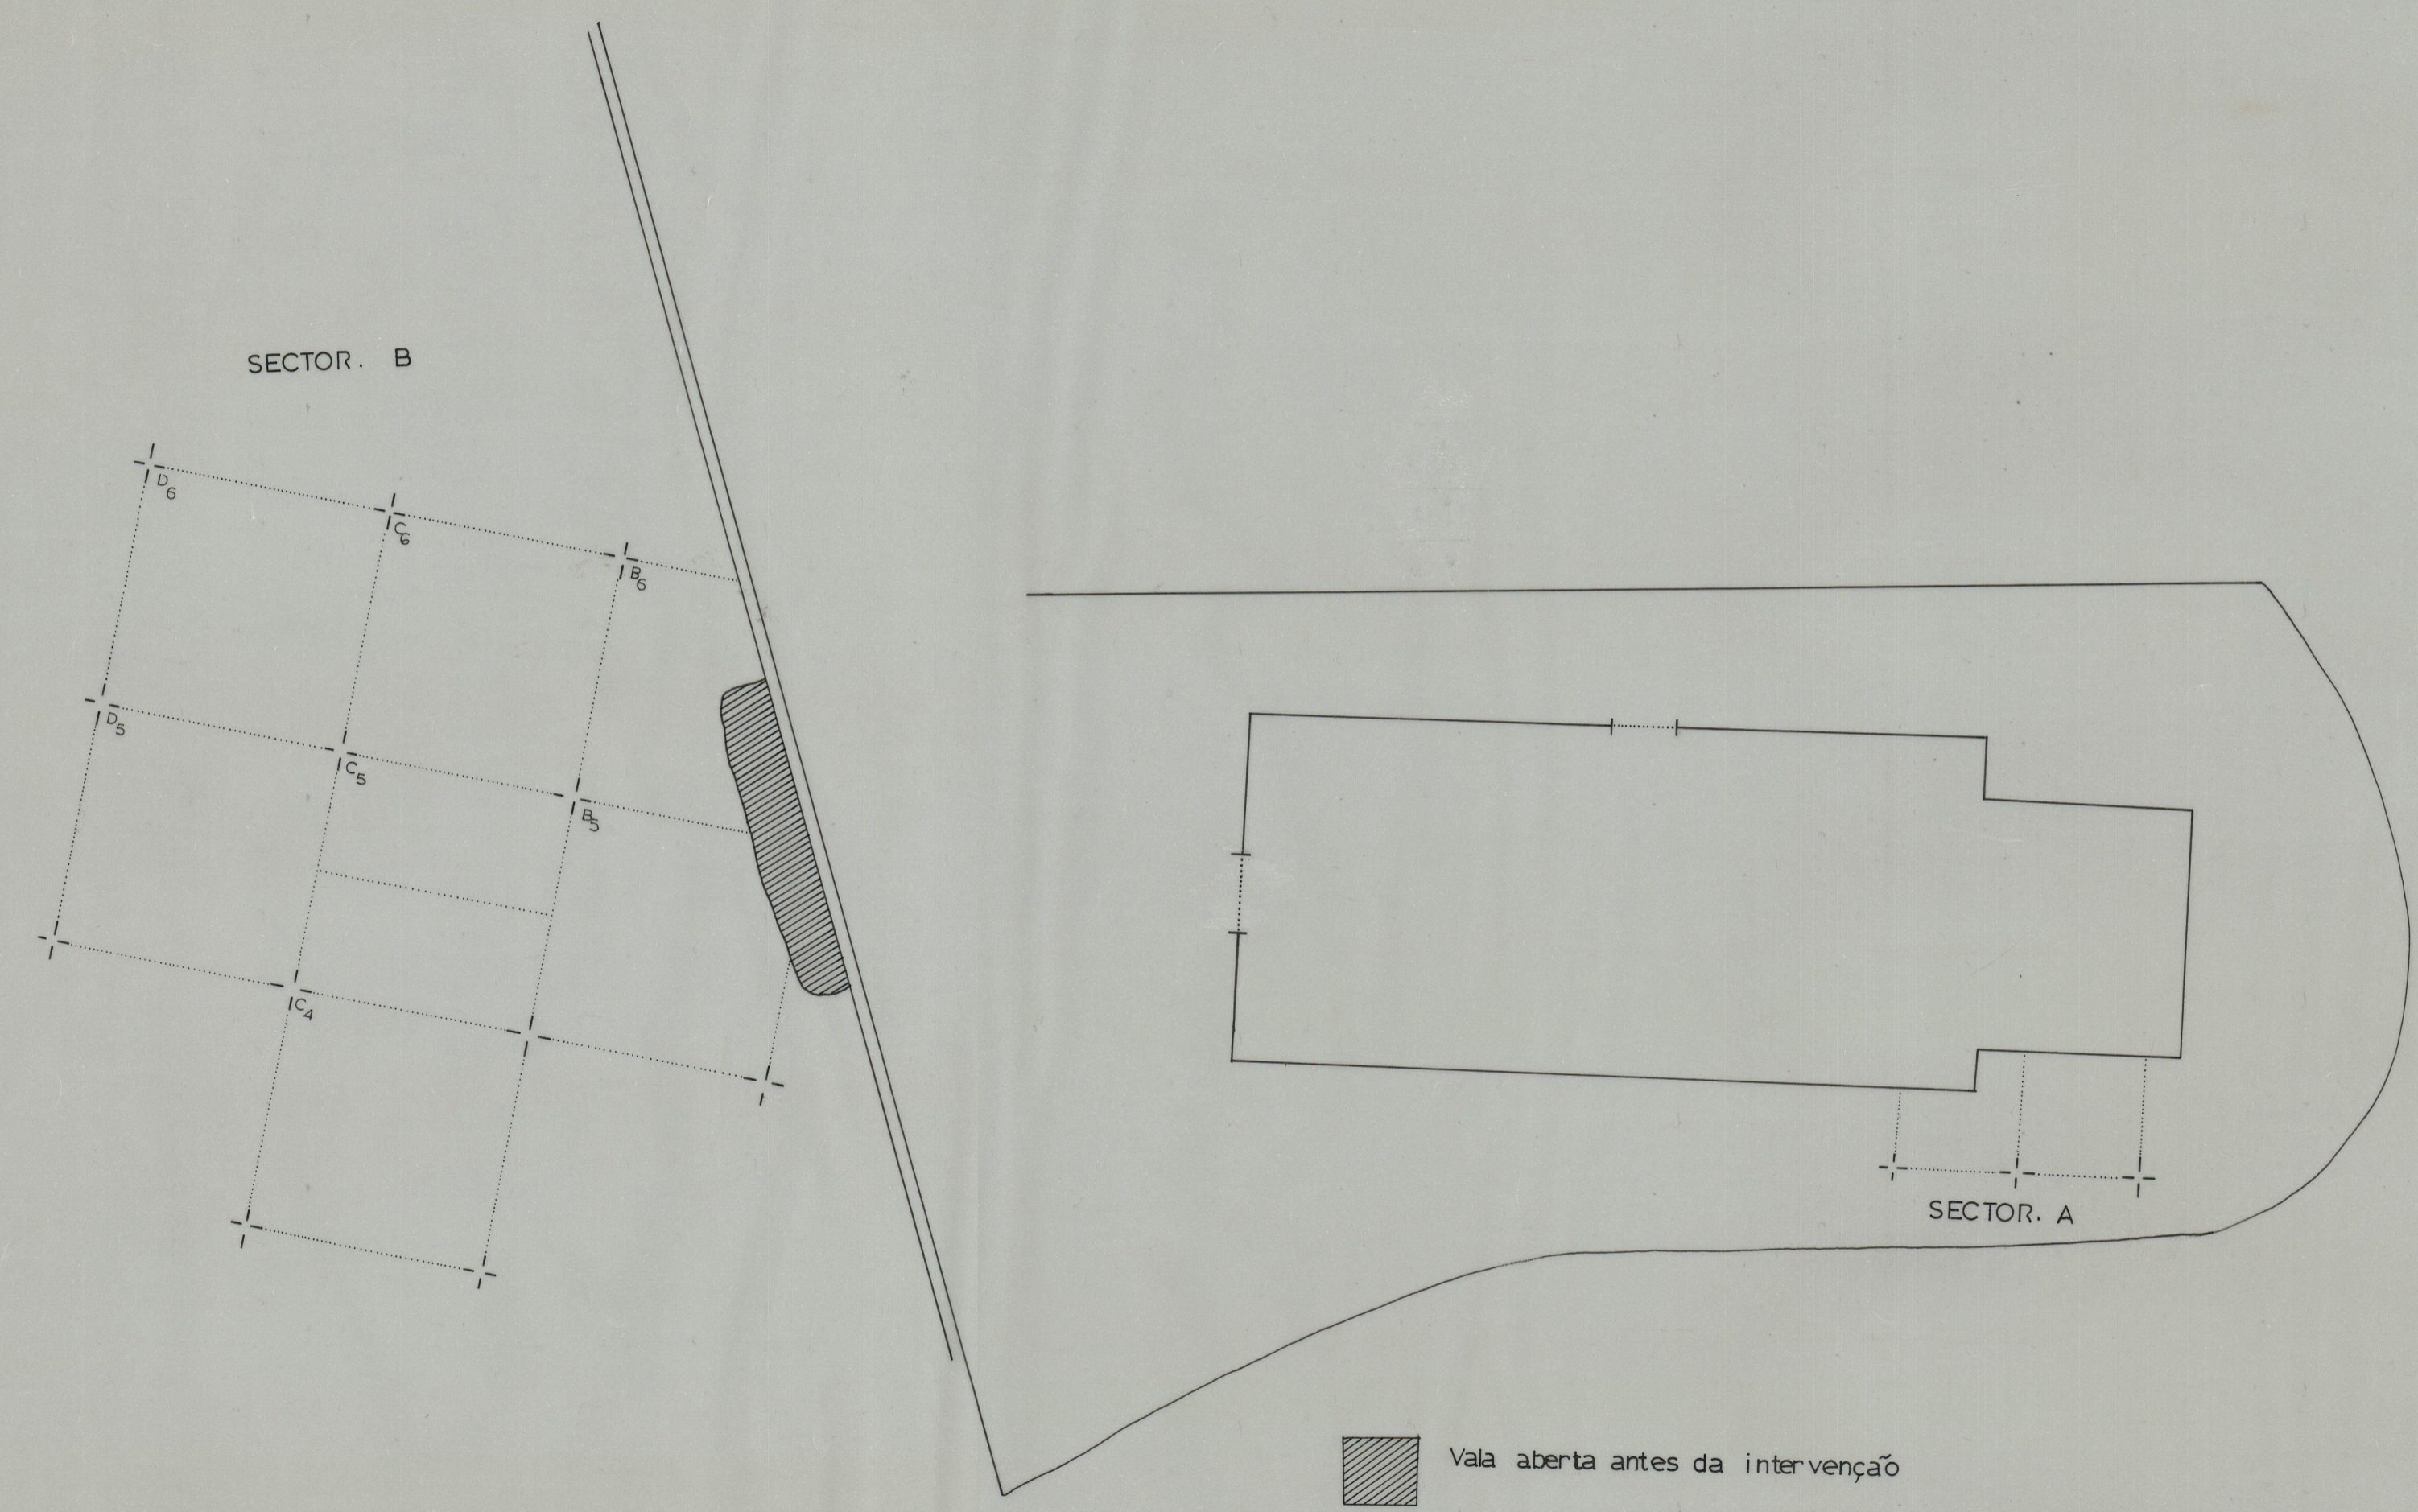

Cota 840

41-1258

NeCRÓPOLE Senhor dos Vales

18.13.08

Vala aberta antes da intervenção

OARQ. <i>Luís Gabriel</i>	IPPAR	Arquivo nº
DES. <i>Luís Gabriel</i>	DIRECÇÃO REGIONAL DO PORTO	DESENHO nº
	NECRÓPOLE Sra dos VALES	Data: Nov. 94
Escala: 1/100	VILA POUCA	
	OVADAS - RESENDE	