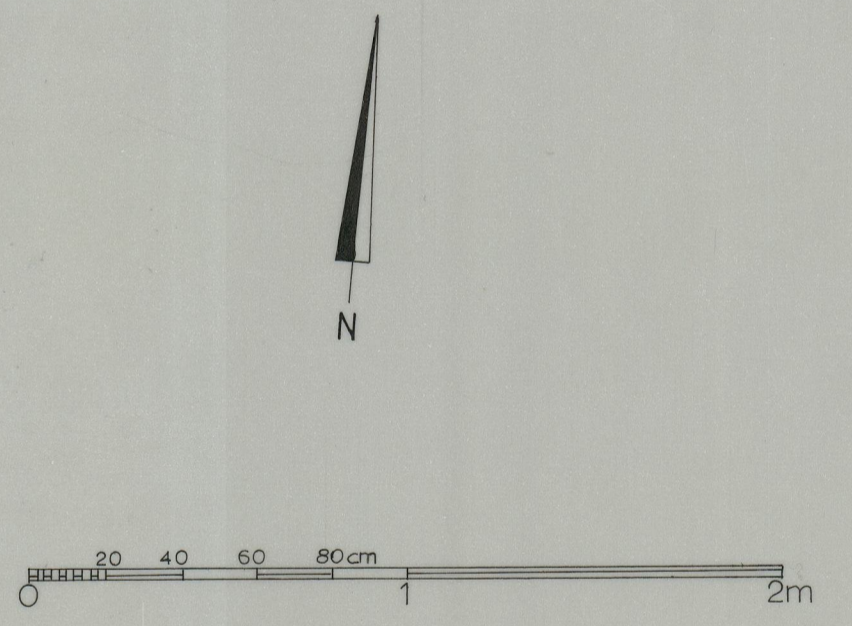

Cota 840

41-1258

NeCRÓPOLE Senhor dos Vales

18.13.08

Vala aberta antes da intervenção

OARQ. <i>Luís Gabriel</i>	IPPAR	Arquivo nº
DES. <i>Luís Gabriel</i>	DIRECÇÃO REGIONAL DO PORTO	DESENHO nº
	NECRÓPOLE Sra dos VALES	Data: Nov. 94
Escala: 1/100	VILA POUCA	
	OVADAS - RESENDE	