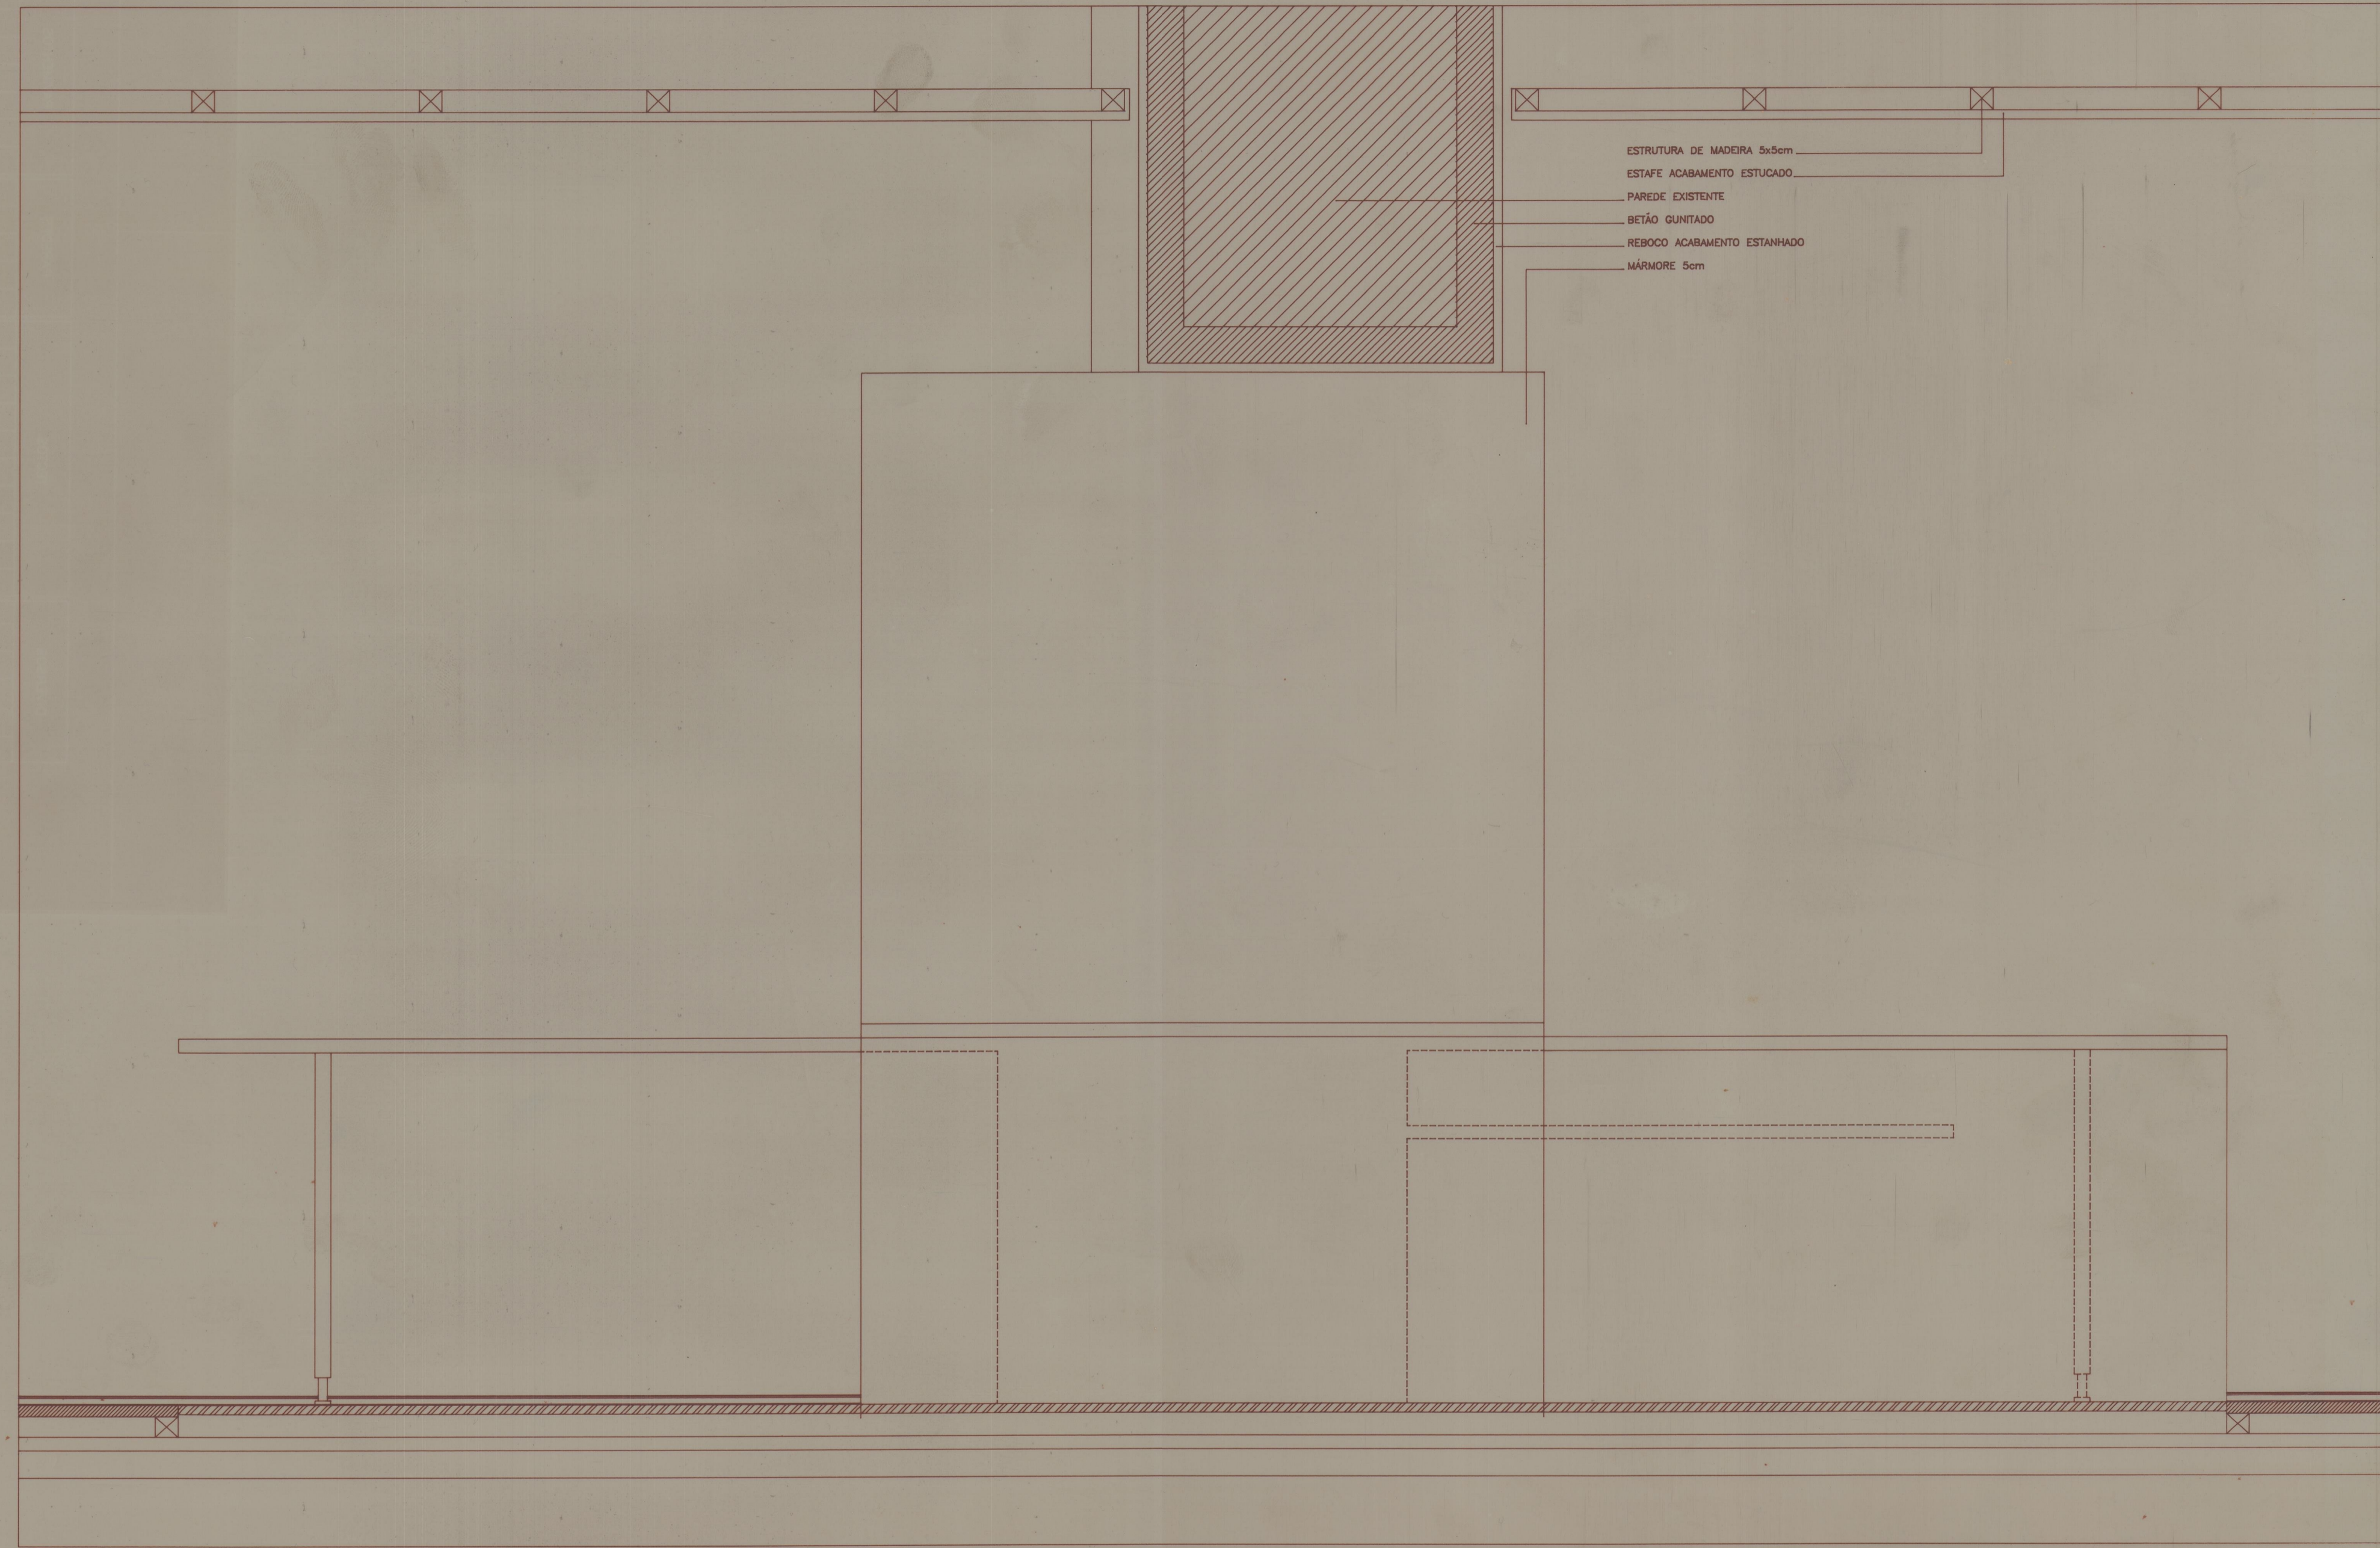

CORTE 3

SOLHO 2,5cm  
CAIXA DE AR/PAV. RADIANTE  
BARROTES DE FIXAÇÃO DO SOLHO

MÁRMORE 2cm  
ENCHIMENTO/PAV. RADIANTE  
REGULARIZAÇÃO  
FLINTKOTE  
MASSAME DE BETÃO  
BRITA

CORTE 4