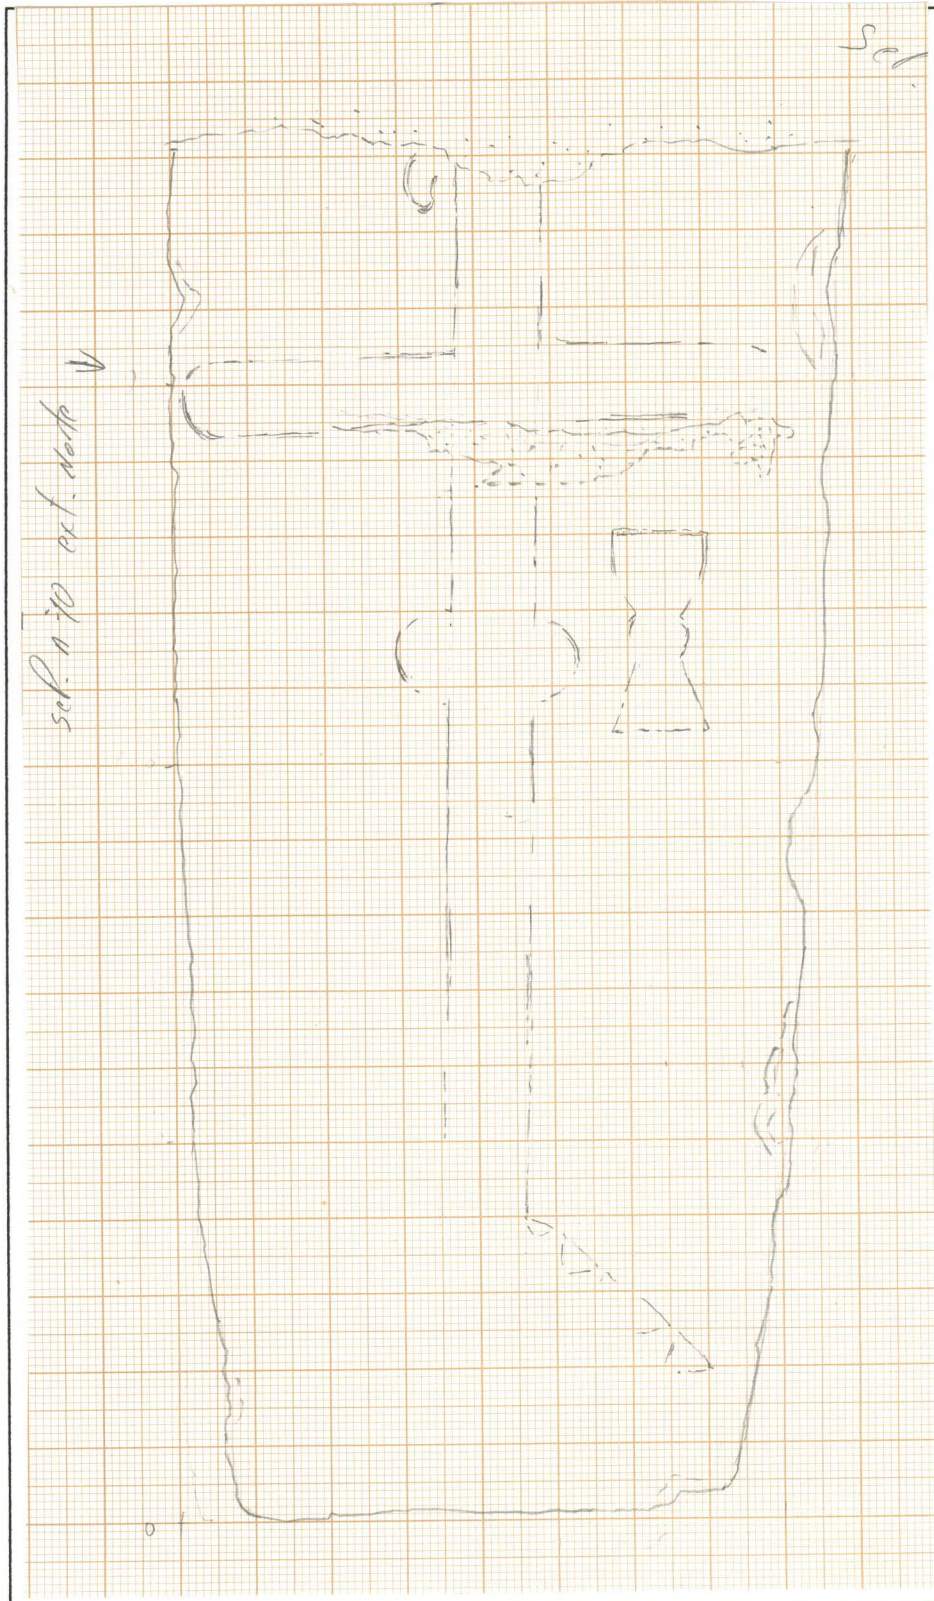

261
Sep. 10 admo
(Norte)

0 20 cm

X

Sepultura nº 10 Zona envolvente da fachada Norte da Igreja	SCV 98 DES: <i>[Handwritten Signature]</i>
---	---

Intervenção Arqueológica em Santa Clara-a-Velha 262

SEP.Nº 10 <i>Zona Norte</i>	Quota	<i>15.47 13.27</i>	Foto nº
	Q.	<i>B7 - I - III</i>	Diapos. nº
	Comprim.	<i>184 cm</i>	Localiz.: Exterior <input checked="" type="checkbox"/>
	Largura	<i>86 cm</i>	Interior <input type="checkbox"/>

Desenho

Orientação

Escala