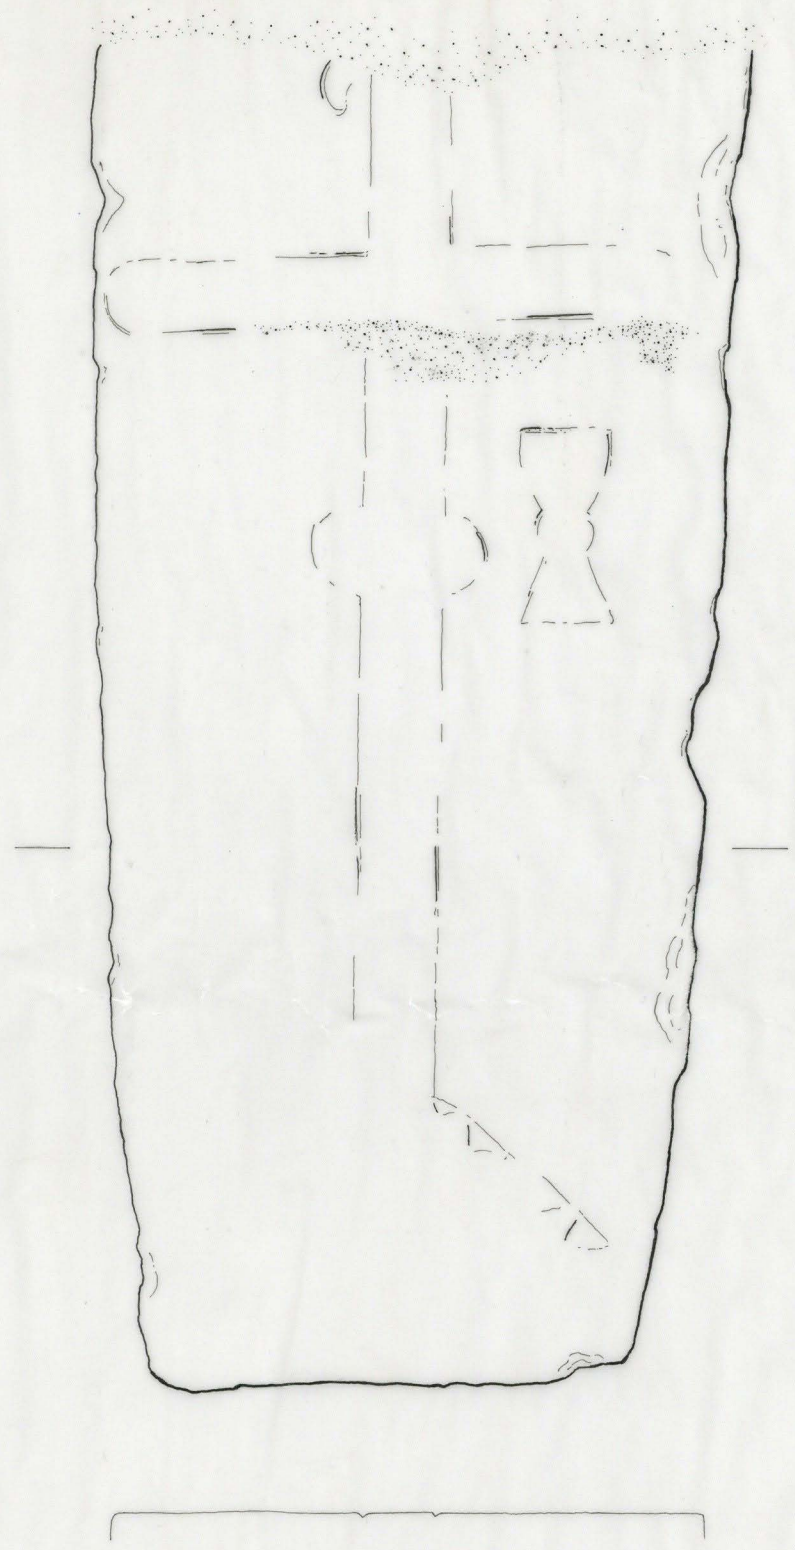

261
Sep. 10 admo
(Norte)

0 20 cm

X

Sepultura nº 10 Zona envolvente da fachada Norte da Igreja	SCV 98 DES: <i>[Handwritten Signature]</i>
---	---

Intervenção Arqueológica em Santa Clara-a-Velha 262

SEP.Nº 10 <i>Zona Norte</i>	Quota	<i>15.47 13.27</i>	Foto nº
	Q.	<i>B7 - I - III</i>	Diapos. nº
	Comprim.	<i>184 cm</i>	Localiz.: Exterior <input checked="" type="checkbox"/>
	Largura	<i>86 cm</i>	Interior <input type="checkbox"/>

Desenho

Orientação

Escala