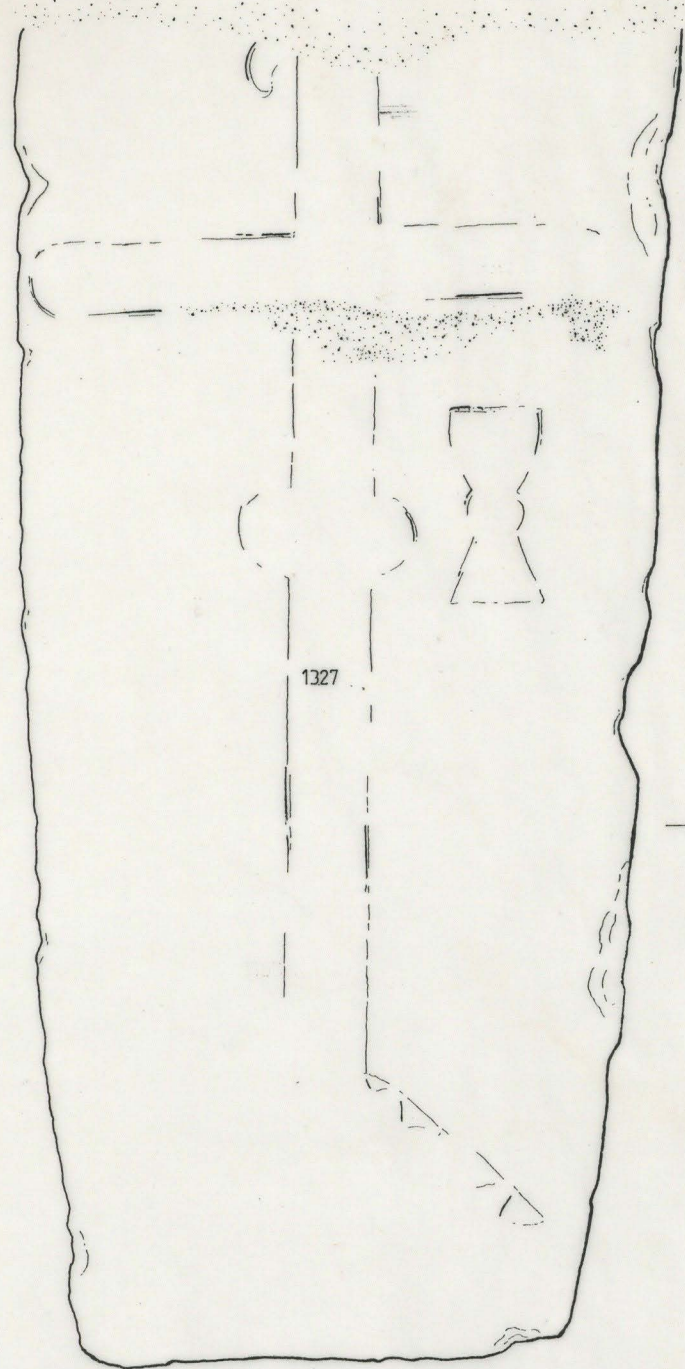

261
Sep. 10 admo
(Norte)

0 20 cm

X

Sepultura nº 10 Zona envolvente da fachada Norte da Igreja	SCV 98 DES: <i>[Handwritten Signature]</i>
---	---

Intervenção Arqueológica em Santa Clara-a-Velha 262

SEP.Nº 10 <i>Zona Norte</i>	Quota	<i>15.47 13.27</i>	Foto nº
	Q.	<i>B7 - I - III</i>	Diapos. nº
	Comprim.	<i>184 cm</i>	Localiz.: Exterior <input checked="" type="checkbox"/>
	Largura	<i>86 cm</i>	Interior <input type="checkbox"/>

Desenho

Orientação

Escala