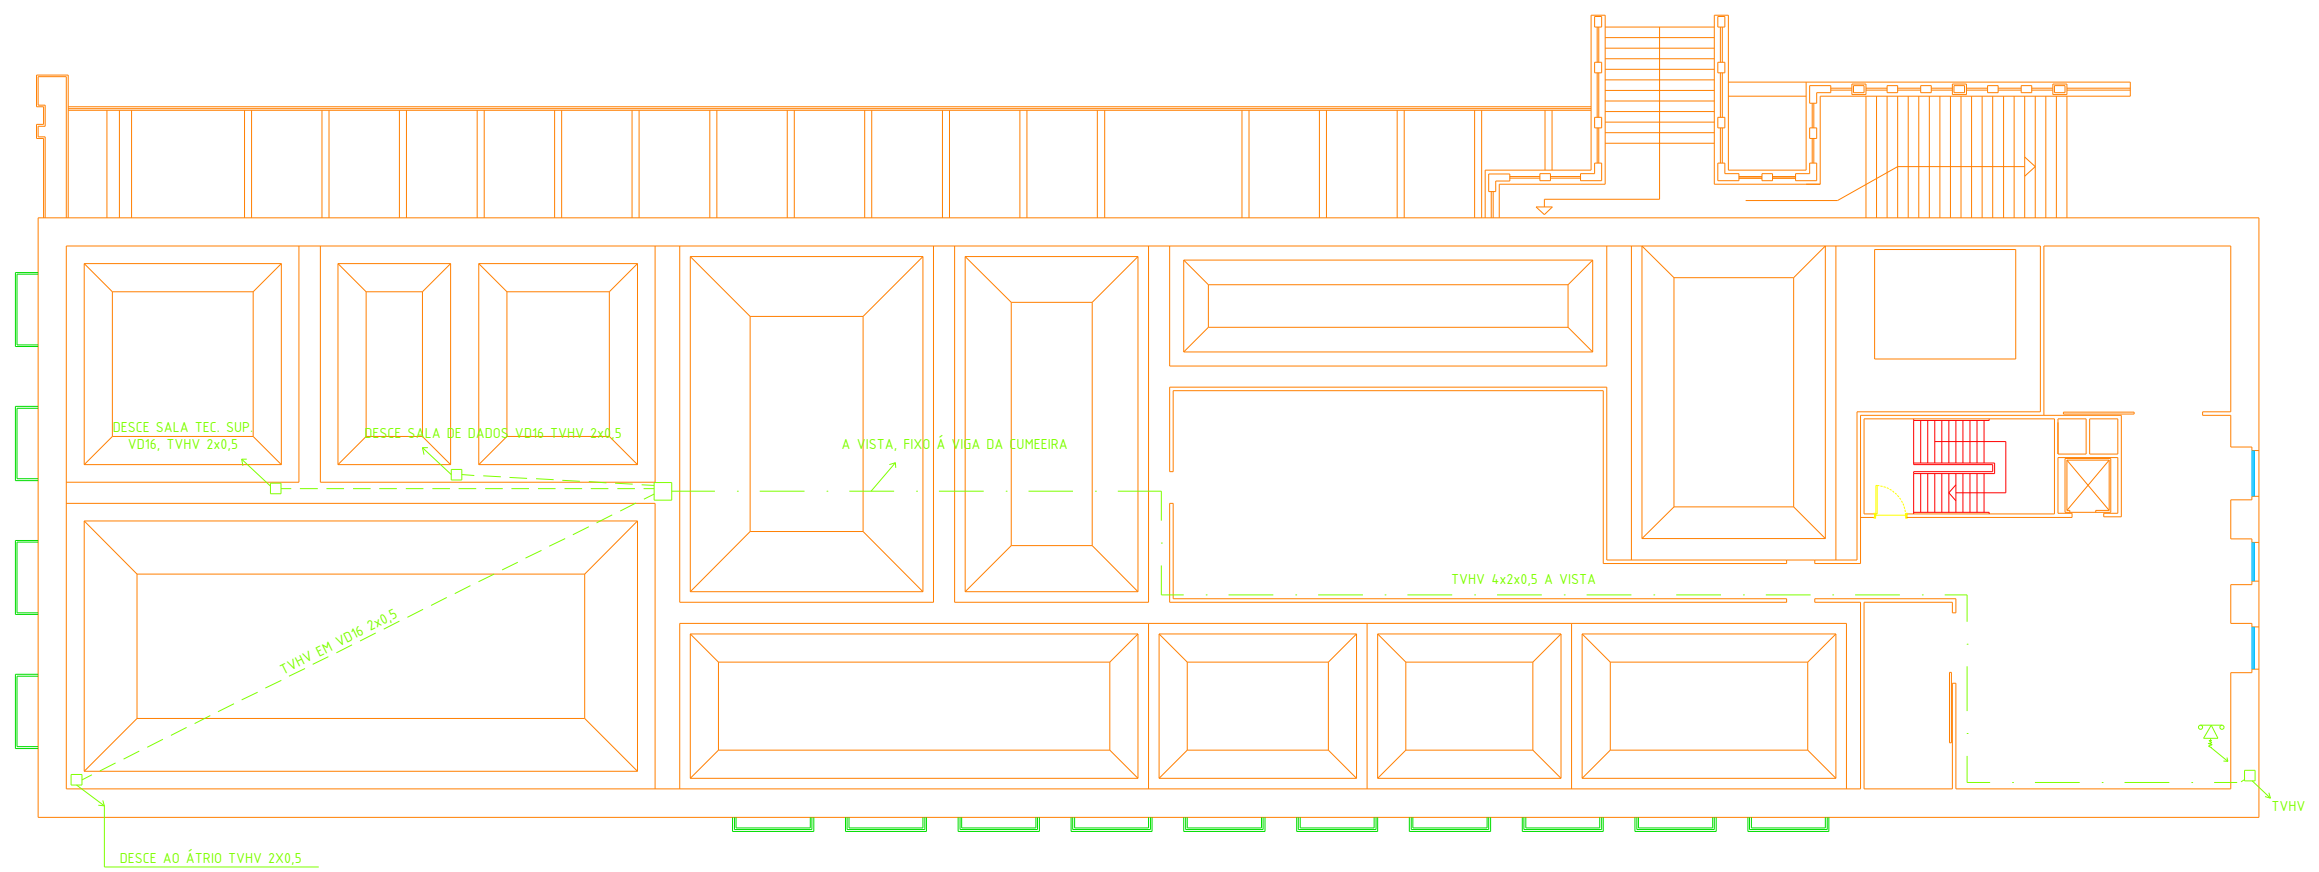

Projeto					Museu de Francisco Tavares Proença Júnior				
Título					Planta Piso 1				
Data		Escala		Módulo		Fórmula		Folha	
Maio/2008		1/200		M		A ₁		2.1	

Projeto					Museu de Francisco Tavares Proença Júnior				
Título					Planta Piso 0				
Data		Escala			Sistema		Folha		Folhas
Maio/2008		1/200			M		A1		2.0

Projeto					Museu de Francisco Tavares Proença Júnior								
Título					Planta do Sótão								
Data		Maio/2008			Escala			1/200		Folha	A1	Número	2.2
Módulo		M			Tipo			A1					