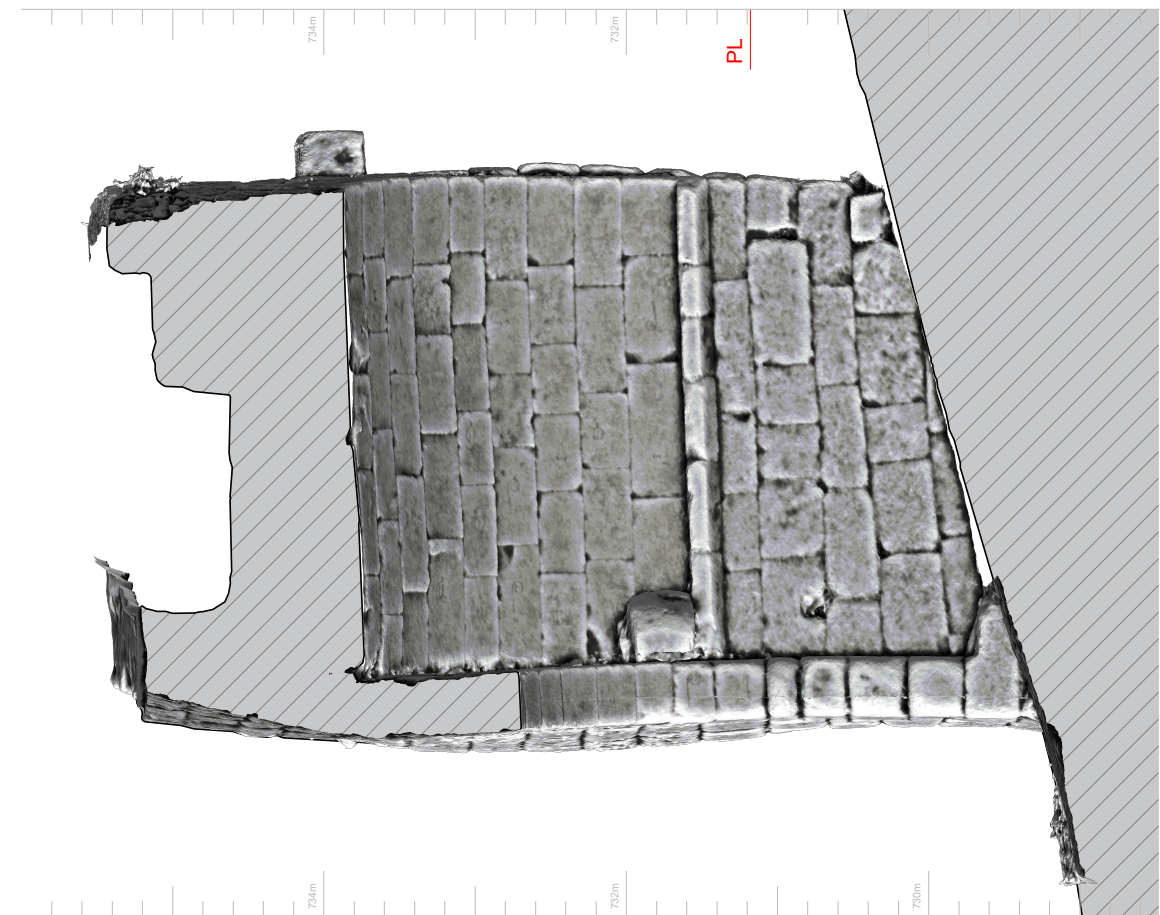

CASTELO MENDO

MUNICÍPIO DE ALMEIDA