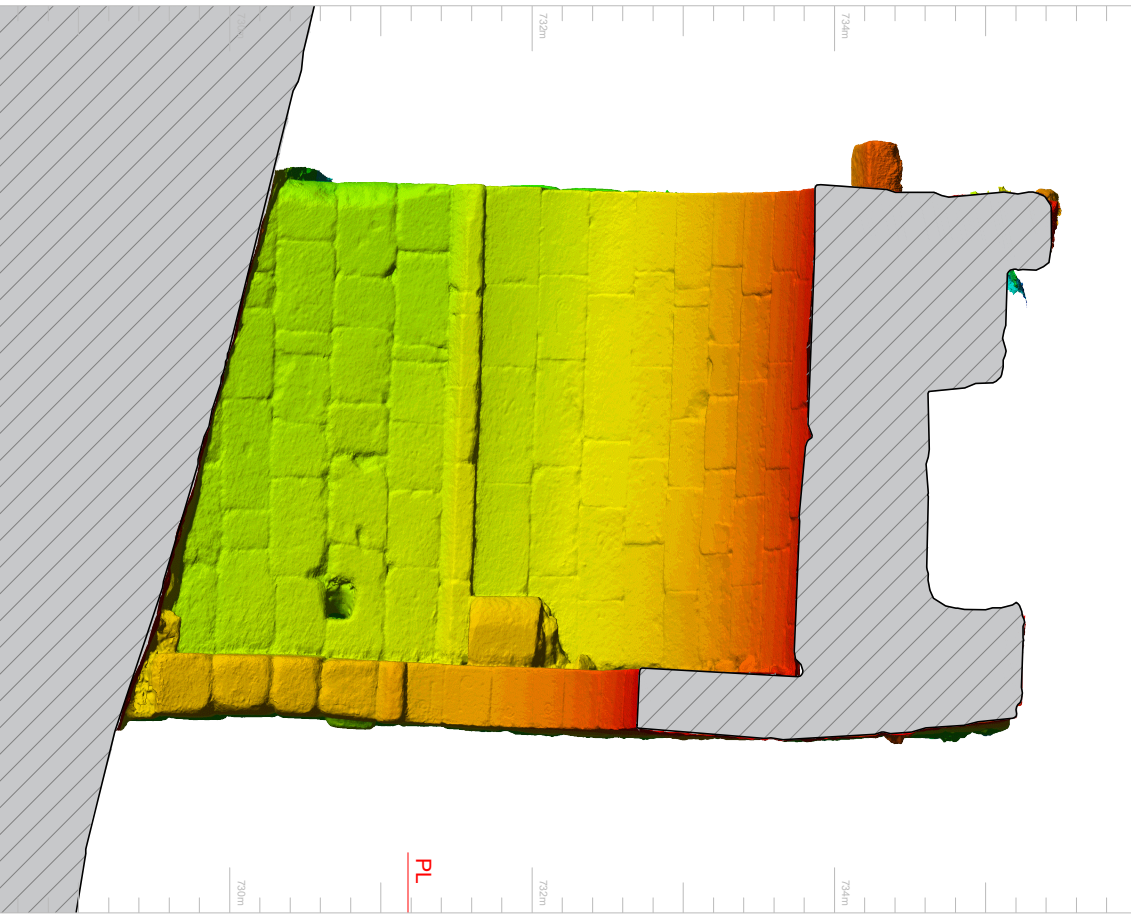

CASTELO MENDO

MUNICÍPIO DE ALMEIDA