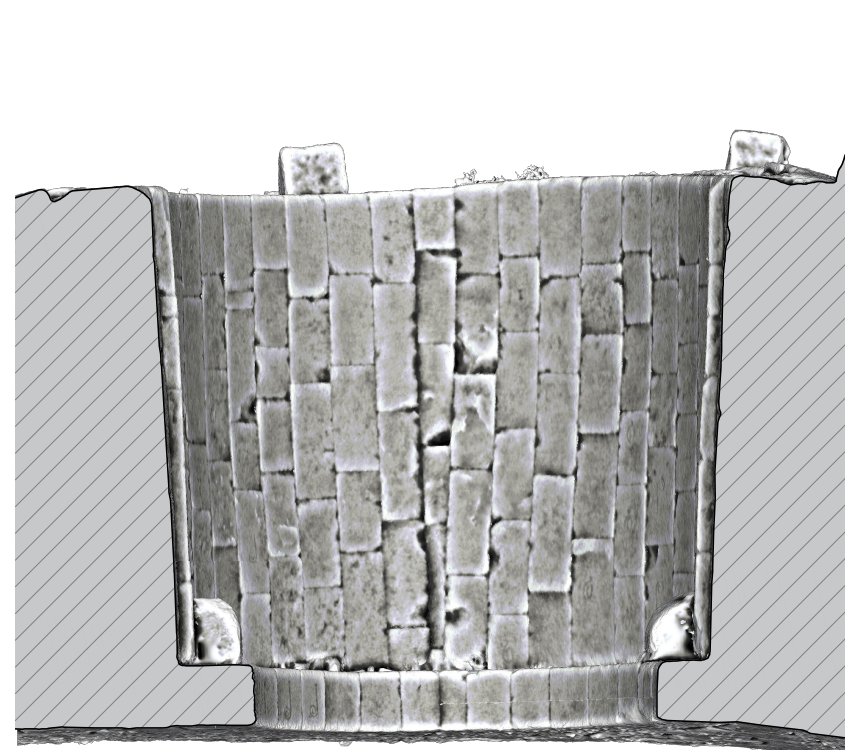

CASTELO MENDO

MUNICÍPIO DE ALMEIDA