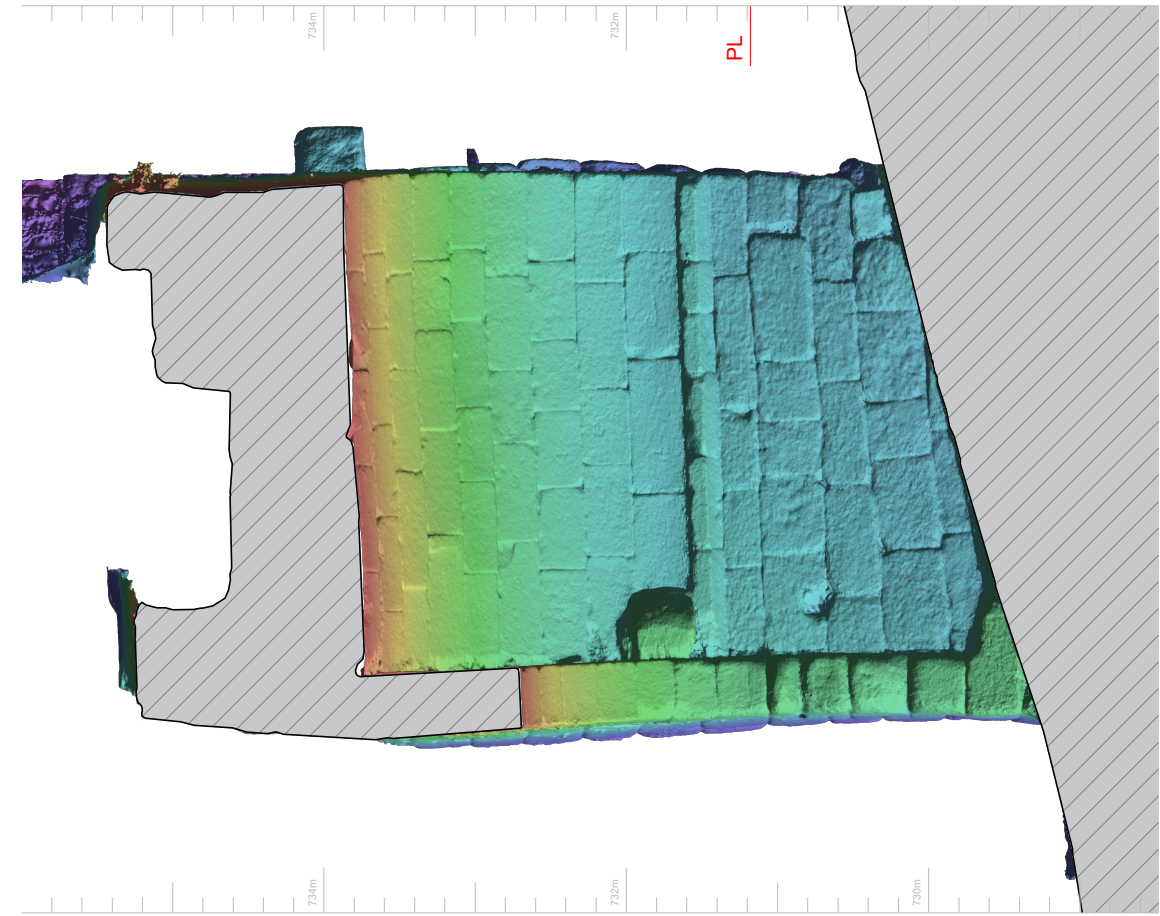

CASTELO MENDO

MUNICÍPIO DE ALMEIDA