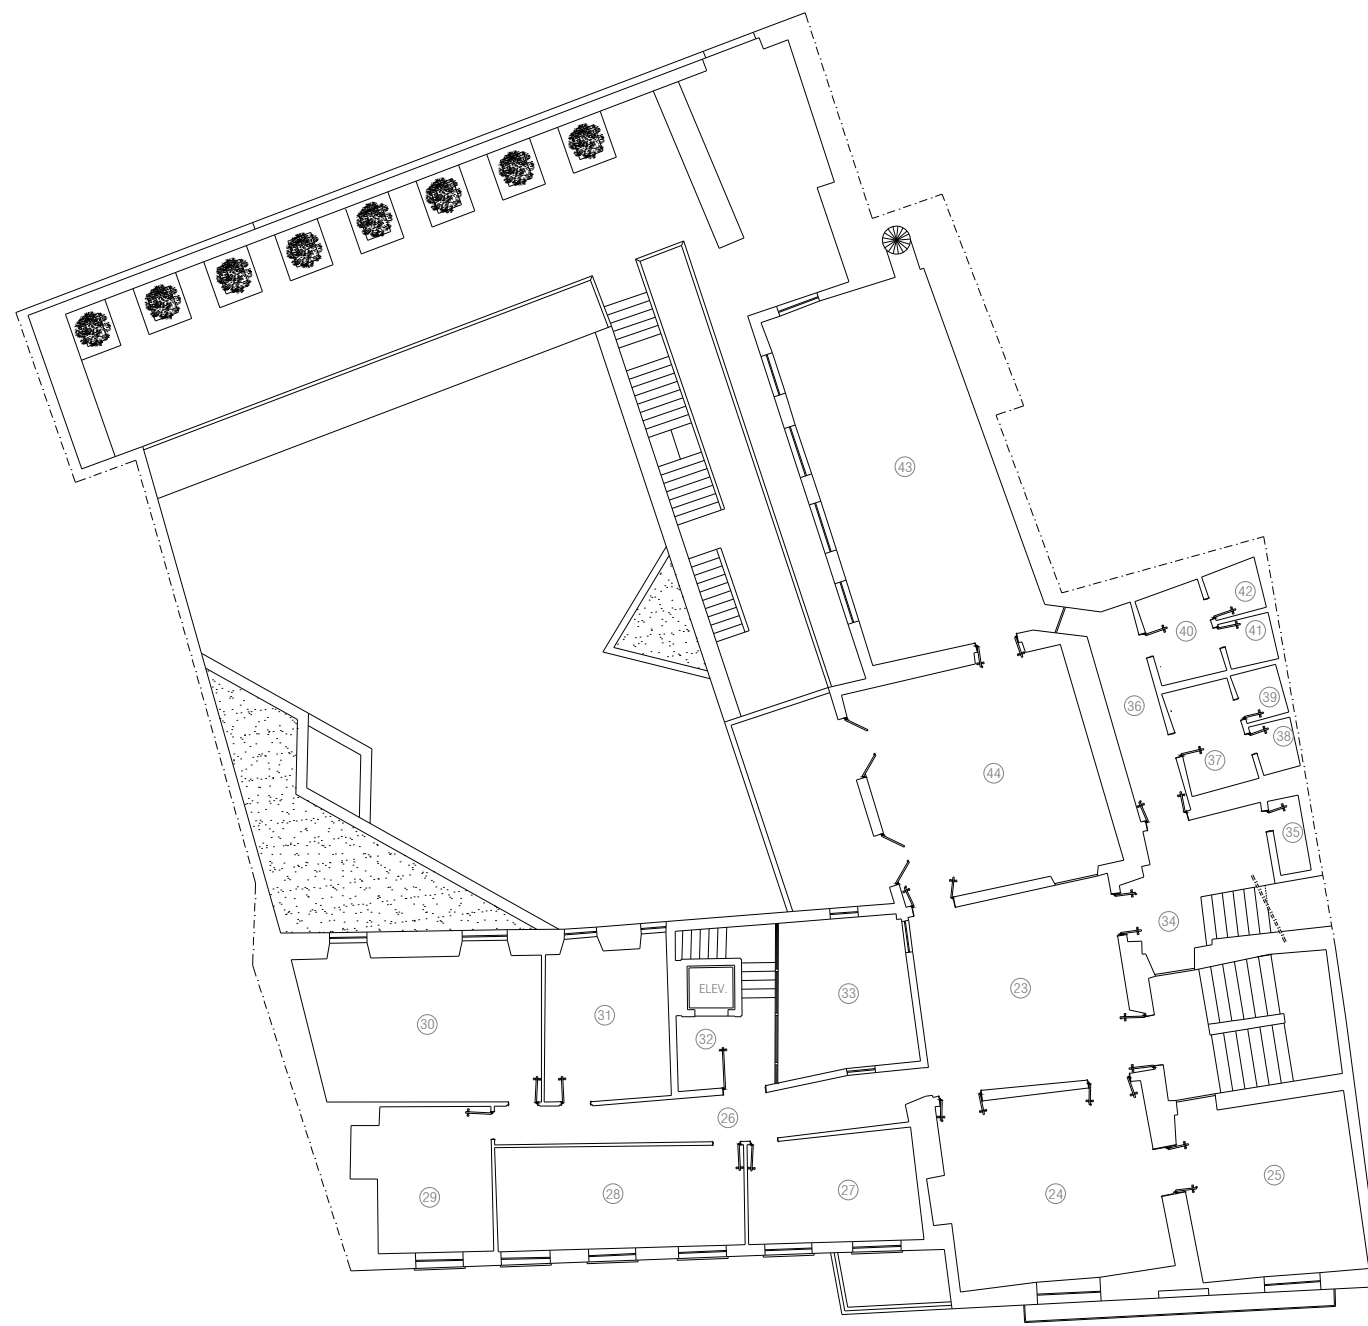

 <p>MINISTÉRIO DA CULTURA DIRECÇÃO REGIONAL DE CULTURA DO ALENTEJO</p>	edifício :	CASA DE BURGOS	proc :
	estudo :	Levantamento do existente	nº arquivo :
projecto :	contém :	Planta do Piso - 1	desenho nº :
desenho :			escala :
			data : Maio de 2009

 MINISTÉRIO DA CULTURA DIRECÇÃO REGIONAL DE CULTURA DO ALENTEJO	edifício :	CASA DE BURGOS	proc :
	estudo :	Levantamento do existente	nº arquivo :
projecto :	contém :	Planta do Piso 1	desenho nº :
desenho :			02
			escala : 1/200
			data : Maio de 2009