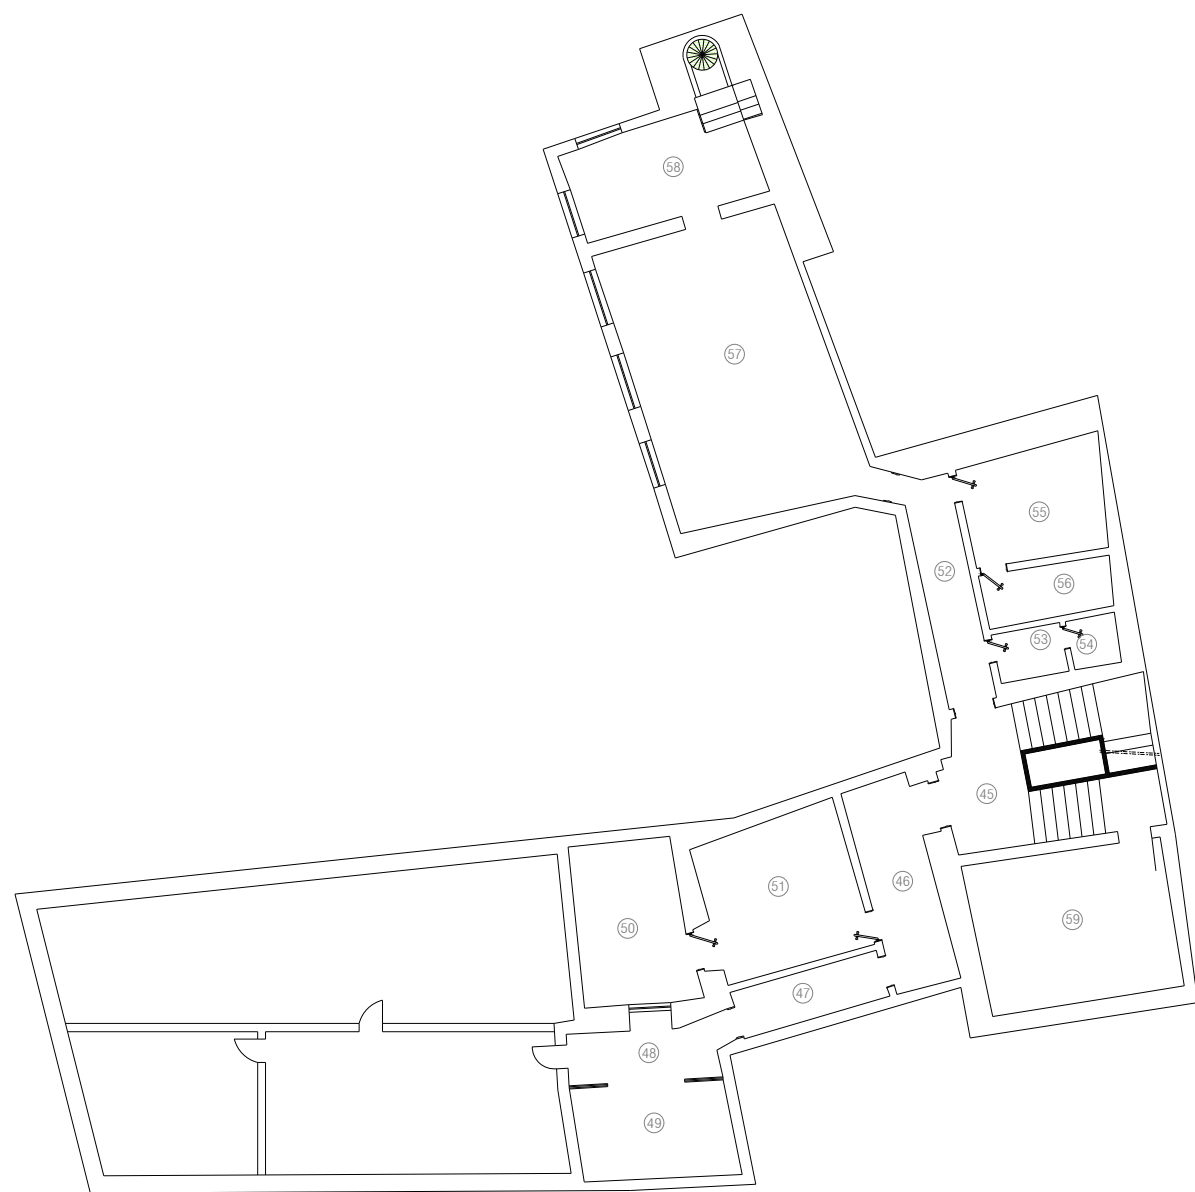

MINISTÉRIO DA CULTURA Direcção Regional de Cultura do Alentejo	edifício :	CASA DE BURGOS	proc :
	estudo :	Levantamento do existente	n° arquivo :
projecto :	contém :	Planta do Piso 2	desenho n° : 04
desenho :			escala : 1/200
			data : Maio de 2009