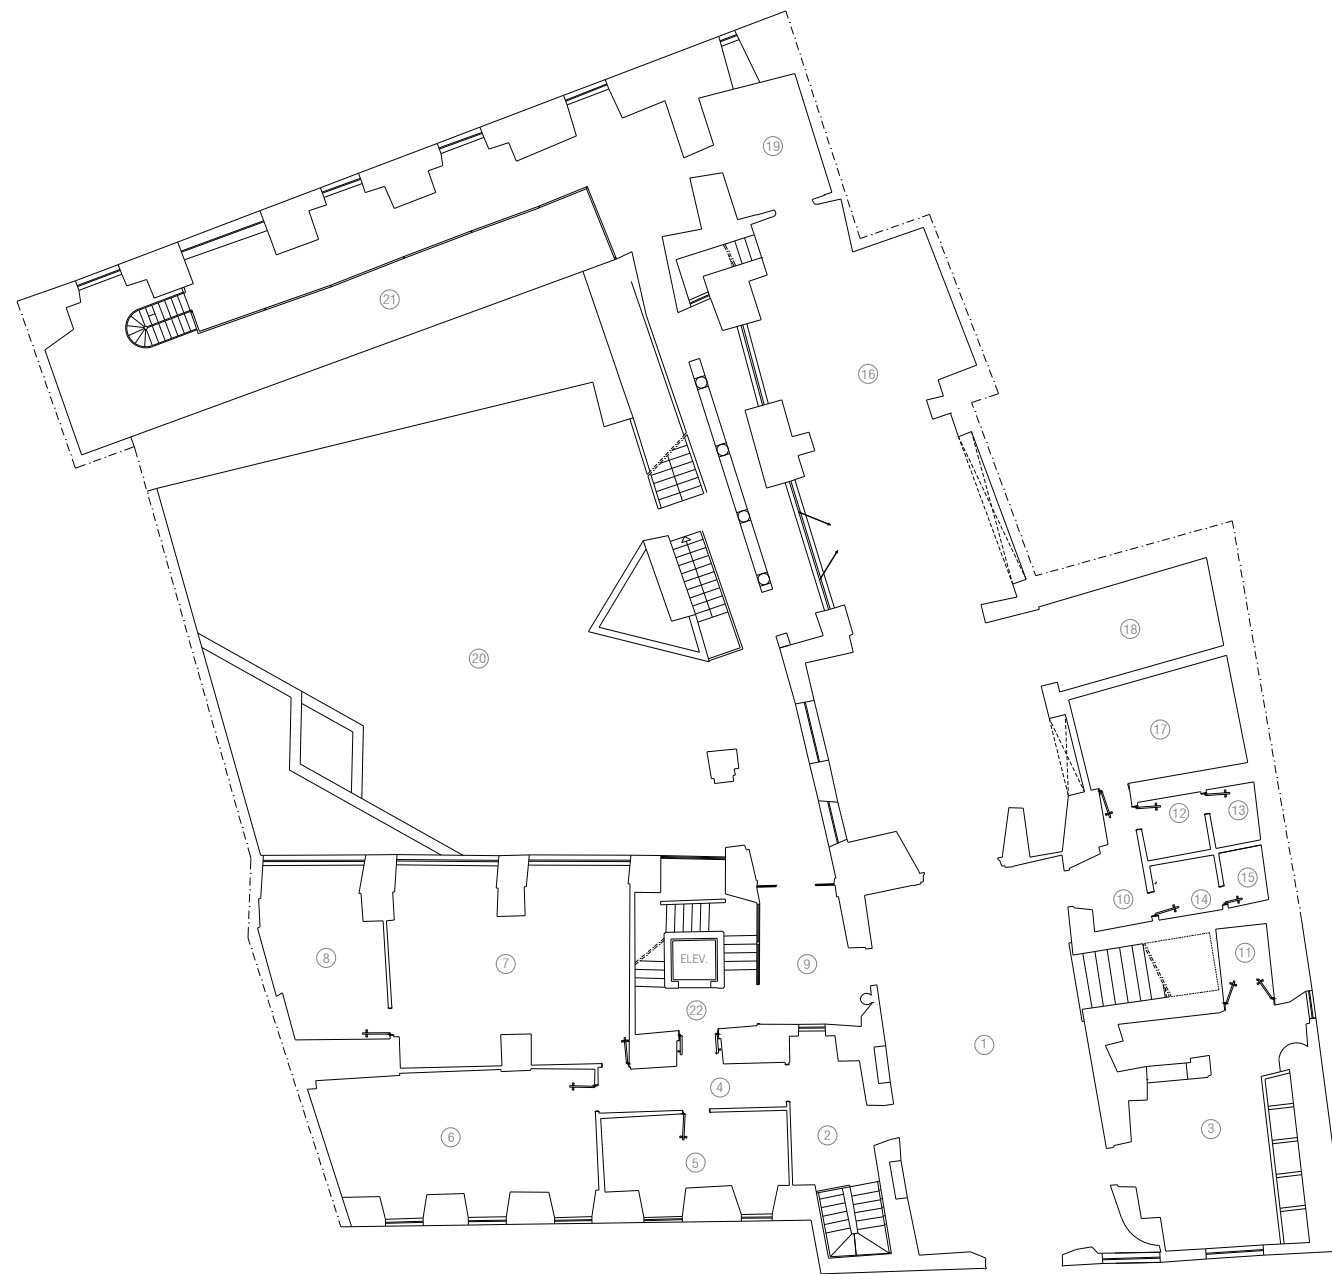

 <p>MINISTÉRIO DA CULTURA DIRECÇÃO REGIONAL DE CULTURA DO ALENTEJO</p>	edifício :	CASA DE BURGOS	proc :
	estudo :	Levantamento do existente	nº arquivo :
projecto :	contém :	Planta do Piso - 1	desenho nº :
desenho :			escala :
			data : Maio de 2009

 MINISTÉRIO DA CULTURA DIRECÇÃO REGIONAL DE CULTURA DO ALENTEJO	edifício :	CASA DE BURGOS	proc :
	estudo :	Levantamento do existente	nº arquivo :
projecto :	contém :	Planta do Piso 1	desenho nº :
desenho :			02
			escala : 1/200
			data : Maio de 2009