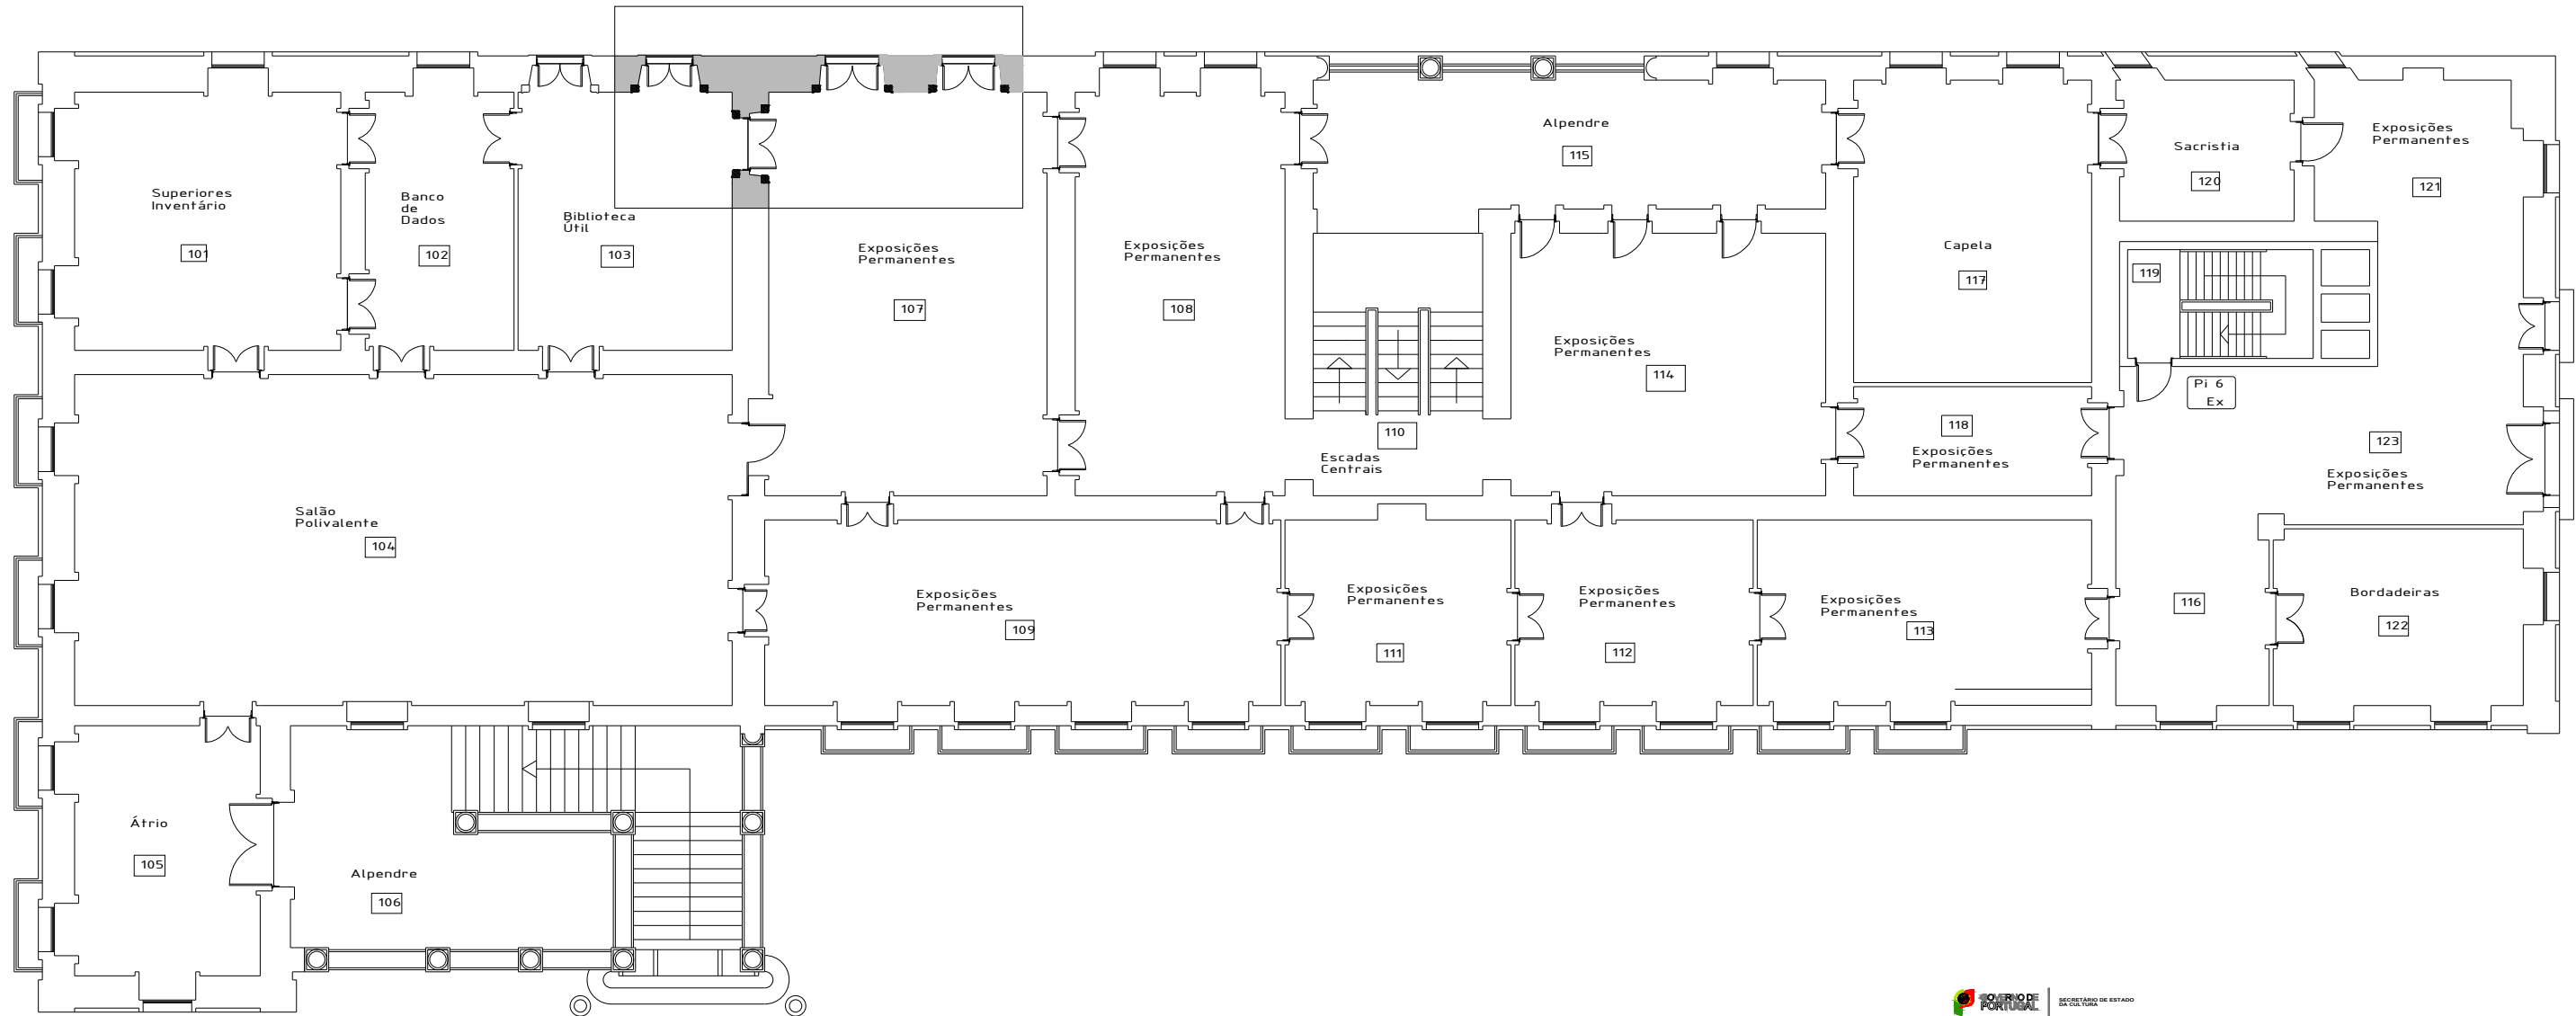

ESC. 1:200

01

Descrição	Data	Rúbrica
FERANDO CORREIA		
FRANCISCO NEVES		
	12.02.2014	

MUSEU DE FRANCISCO TAVARES PROENÇA JÚNIOR			
Direção Regional de Cultura do Centro		março 2014	ESC. 1:200
plata da cobertura / reparação pontual das coberturas		substituído por:	01
		Direção de Serviços dos Bens Culturais	