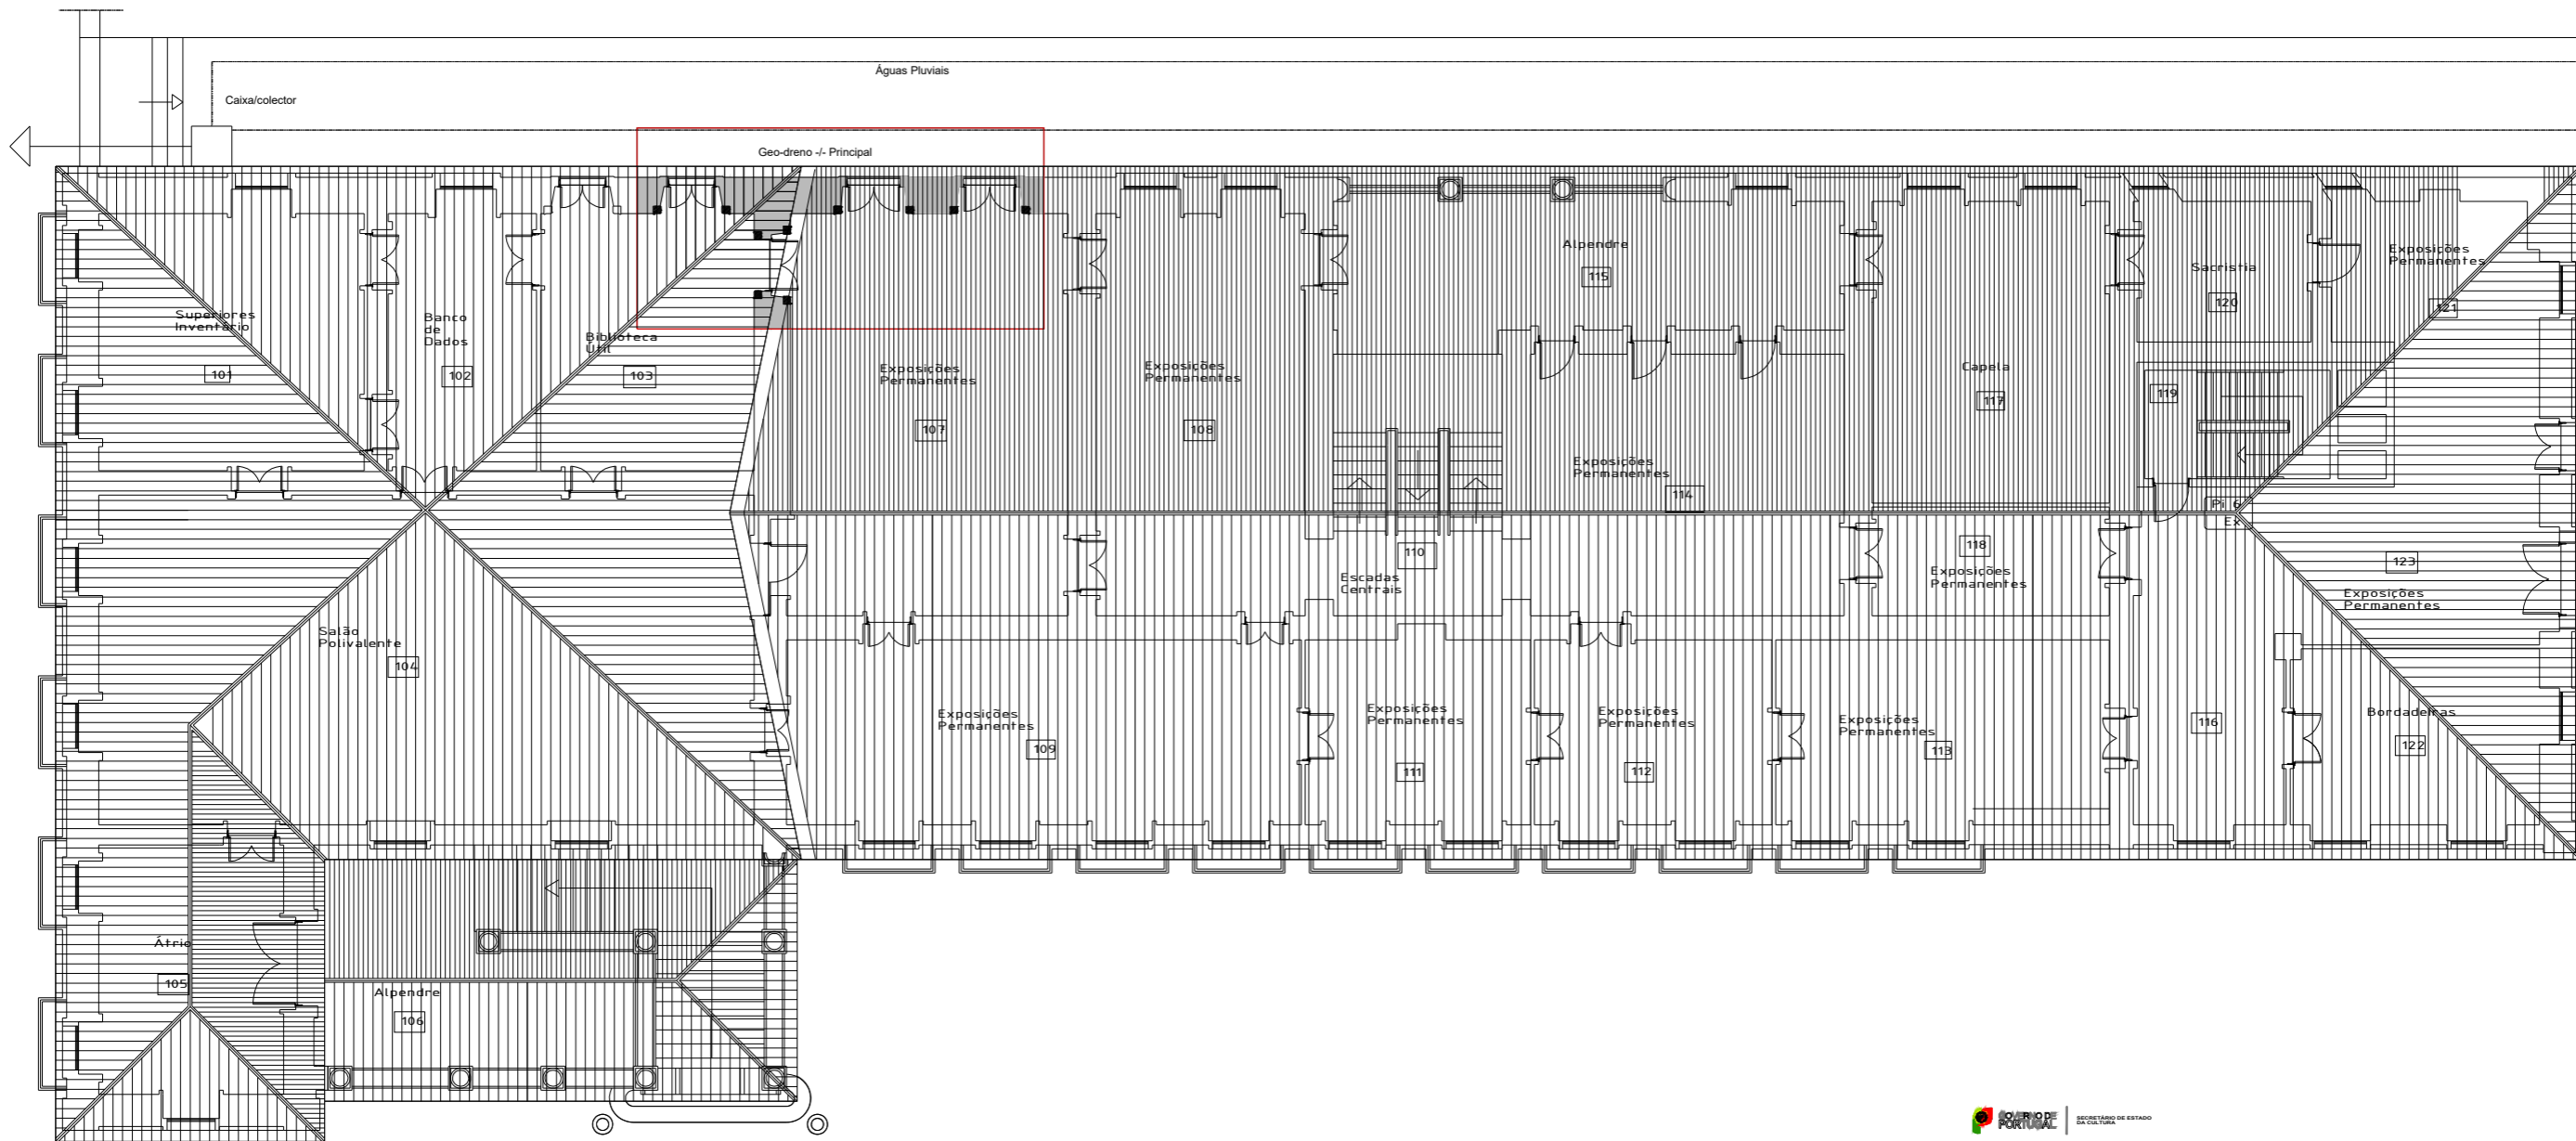

Descrição	Data	Rúbrica
FERANDO CORREIA		
FRANCISCO NEVES		
	12.02.2014	

MUSEU DE FRANCISCO TAVARES PROENÇA JÚNIOR		
Direção Regional de Cultura do Centro		
março 2014	ESC. 1:200	
substituído por:	01	
plata da cobertura / reparação pontual das coberturas		
Direção de Serviços dos Bens Culturais