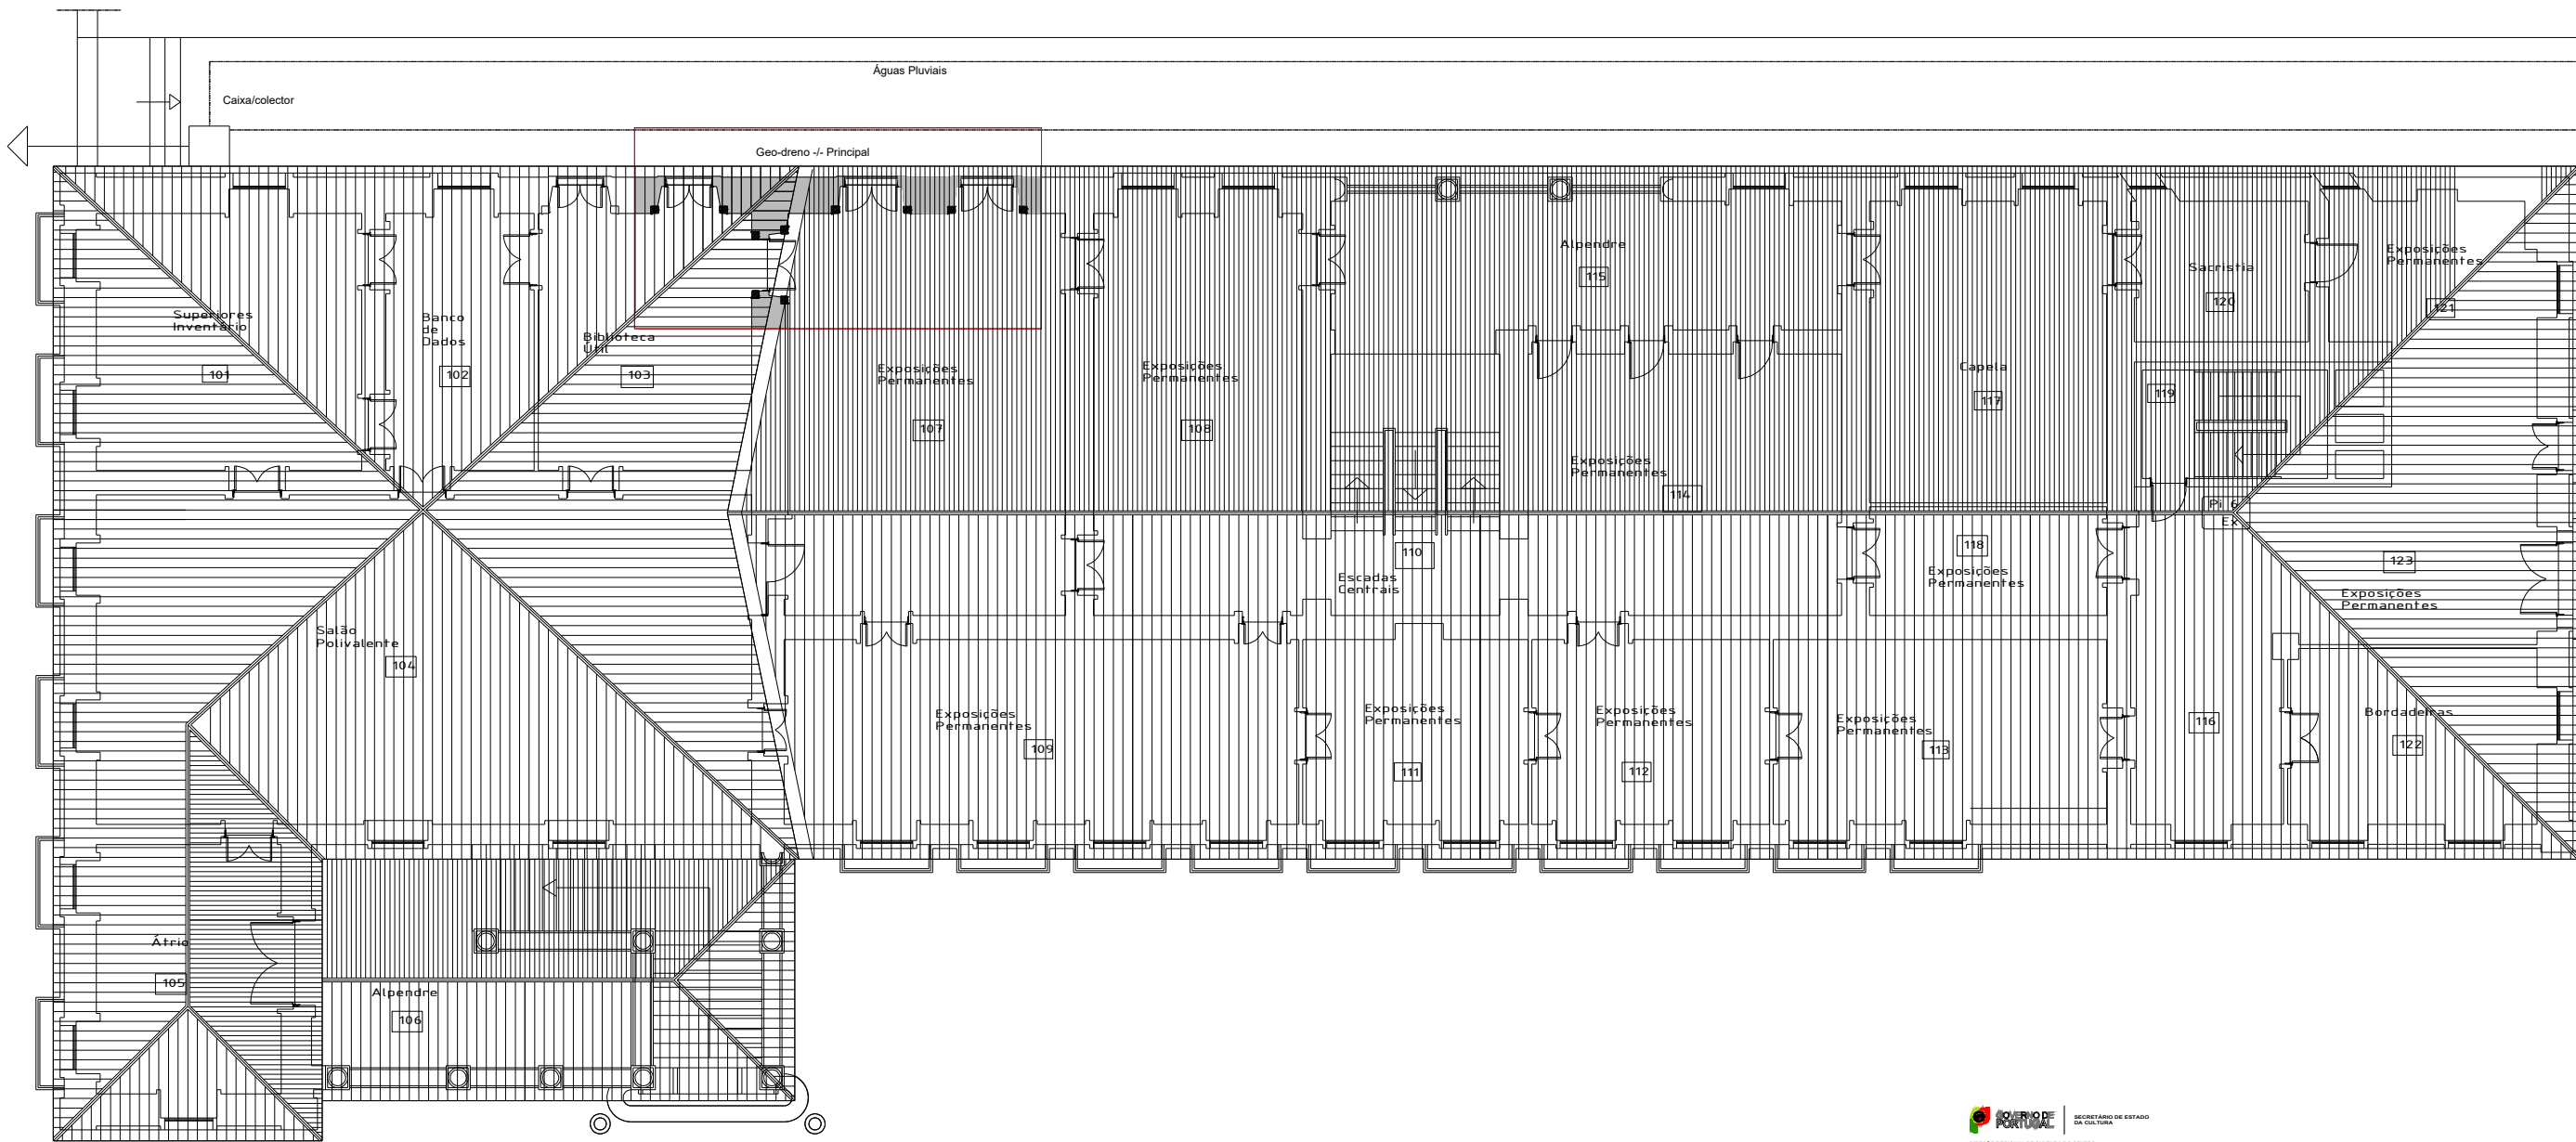

ESC. 1:200

01

Descrição	Data	Rúbrica
FERANDO CORREIA		
FRANCISCO NEVES		
	12.02.2014	

MUSEU DE FRANCISCO TAVARES PROENÇA JÚNIOR			
Direção Regional de Cultura do Centro		março 2014	ESC. 1:200
plata da cobertura / reparação pontual das coberturas		substituído por:	01
		Direção de Serviços dos Bens Culturais	