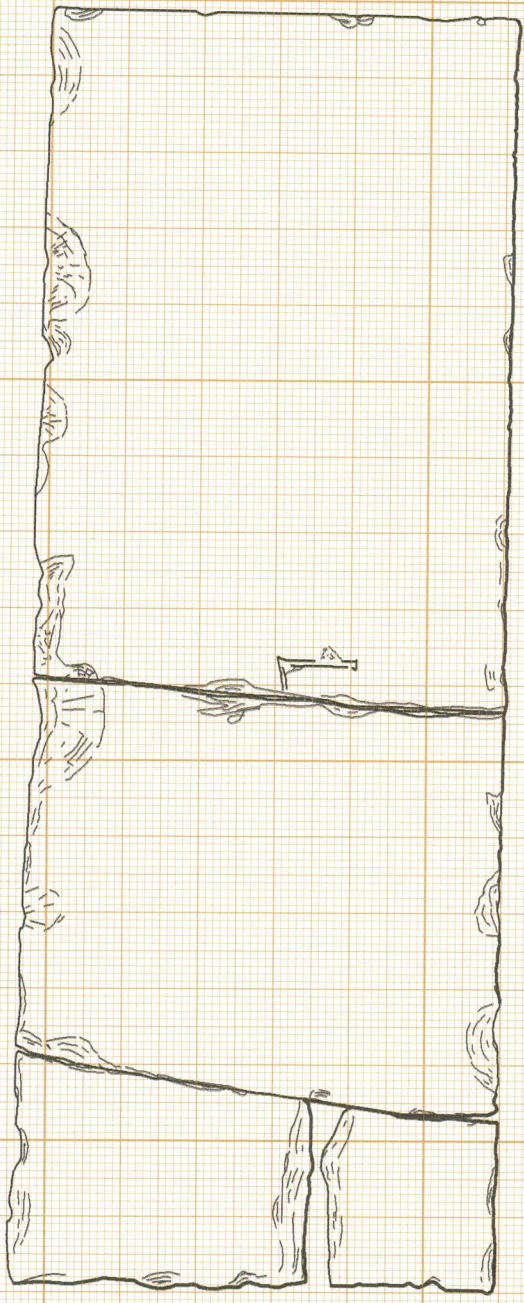

d.o. : IPPAR, Direcção Regional de Coimbra
Local : Mosteiro de Santa Clara-a-Velha, COIMBRA

LEVANTAMENTO: LUIS SEBASTIAN 98 - NUNO SANTOS 03
TINTAGEM: NUNO SANTOS 03

ESCALA:
1/10

DESENHO:
LAJE TUMULAR 15CL

Folha n°
15

0 10 20 cm