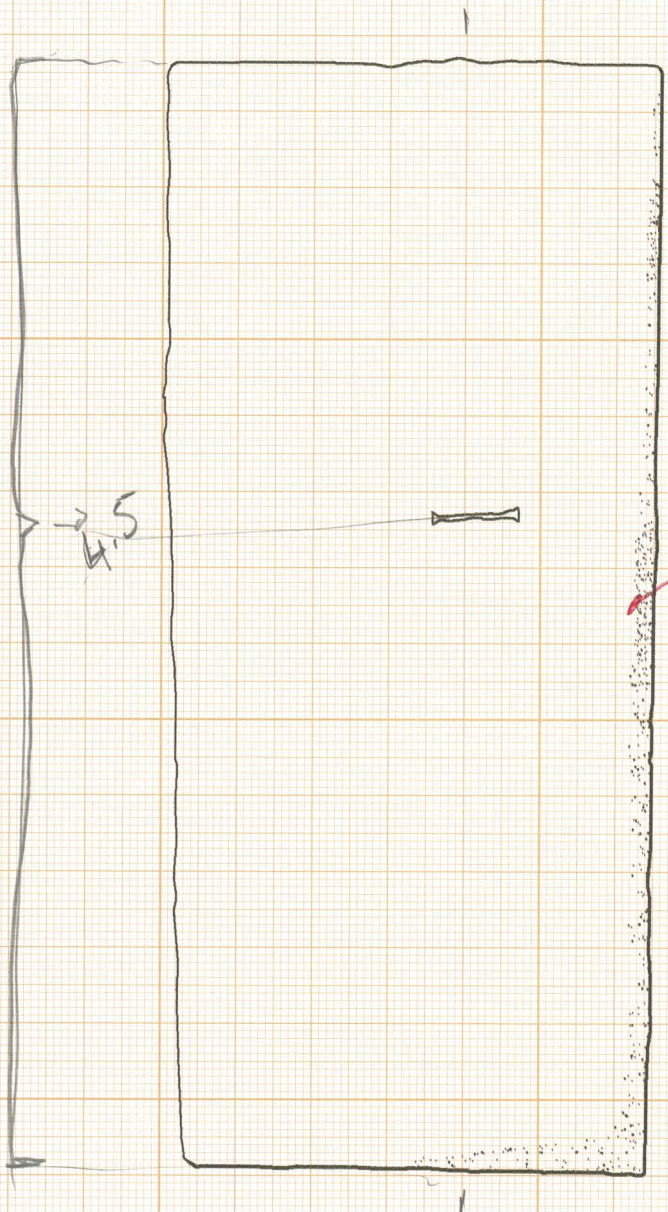

0 10 20 cm

D.O. : IPPAR, Direcção Regional de Coimbra
Local : Mosteiro de Santa Clara-a-Velha, COIMBRA

LEVANTAMENTO: LUIS SEBASTIAN 98 - NUNO SANTOS 03
TINTAGEM: NUNO SANTOS 03

ESCALA:
1/10

DESENHO:
LAJE TUMULAR 40CL

Folha n°
40

0 10 20 cm

CL 40