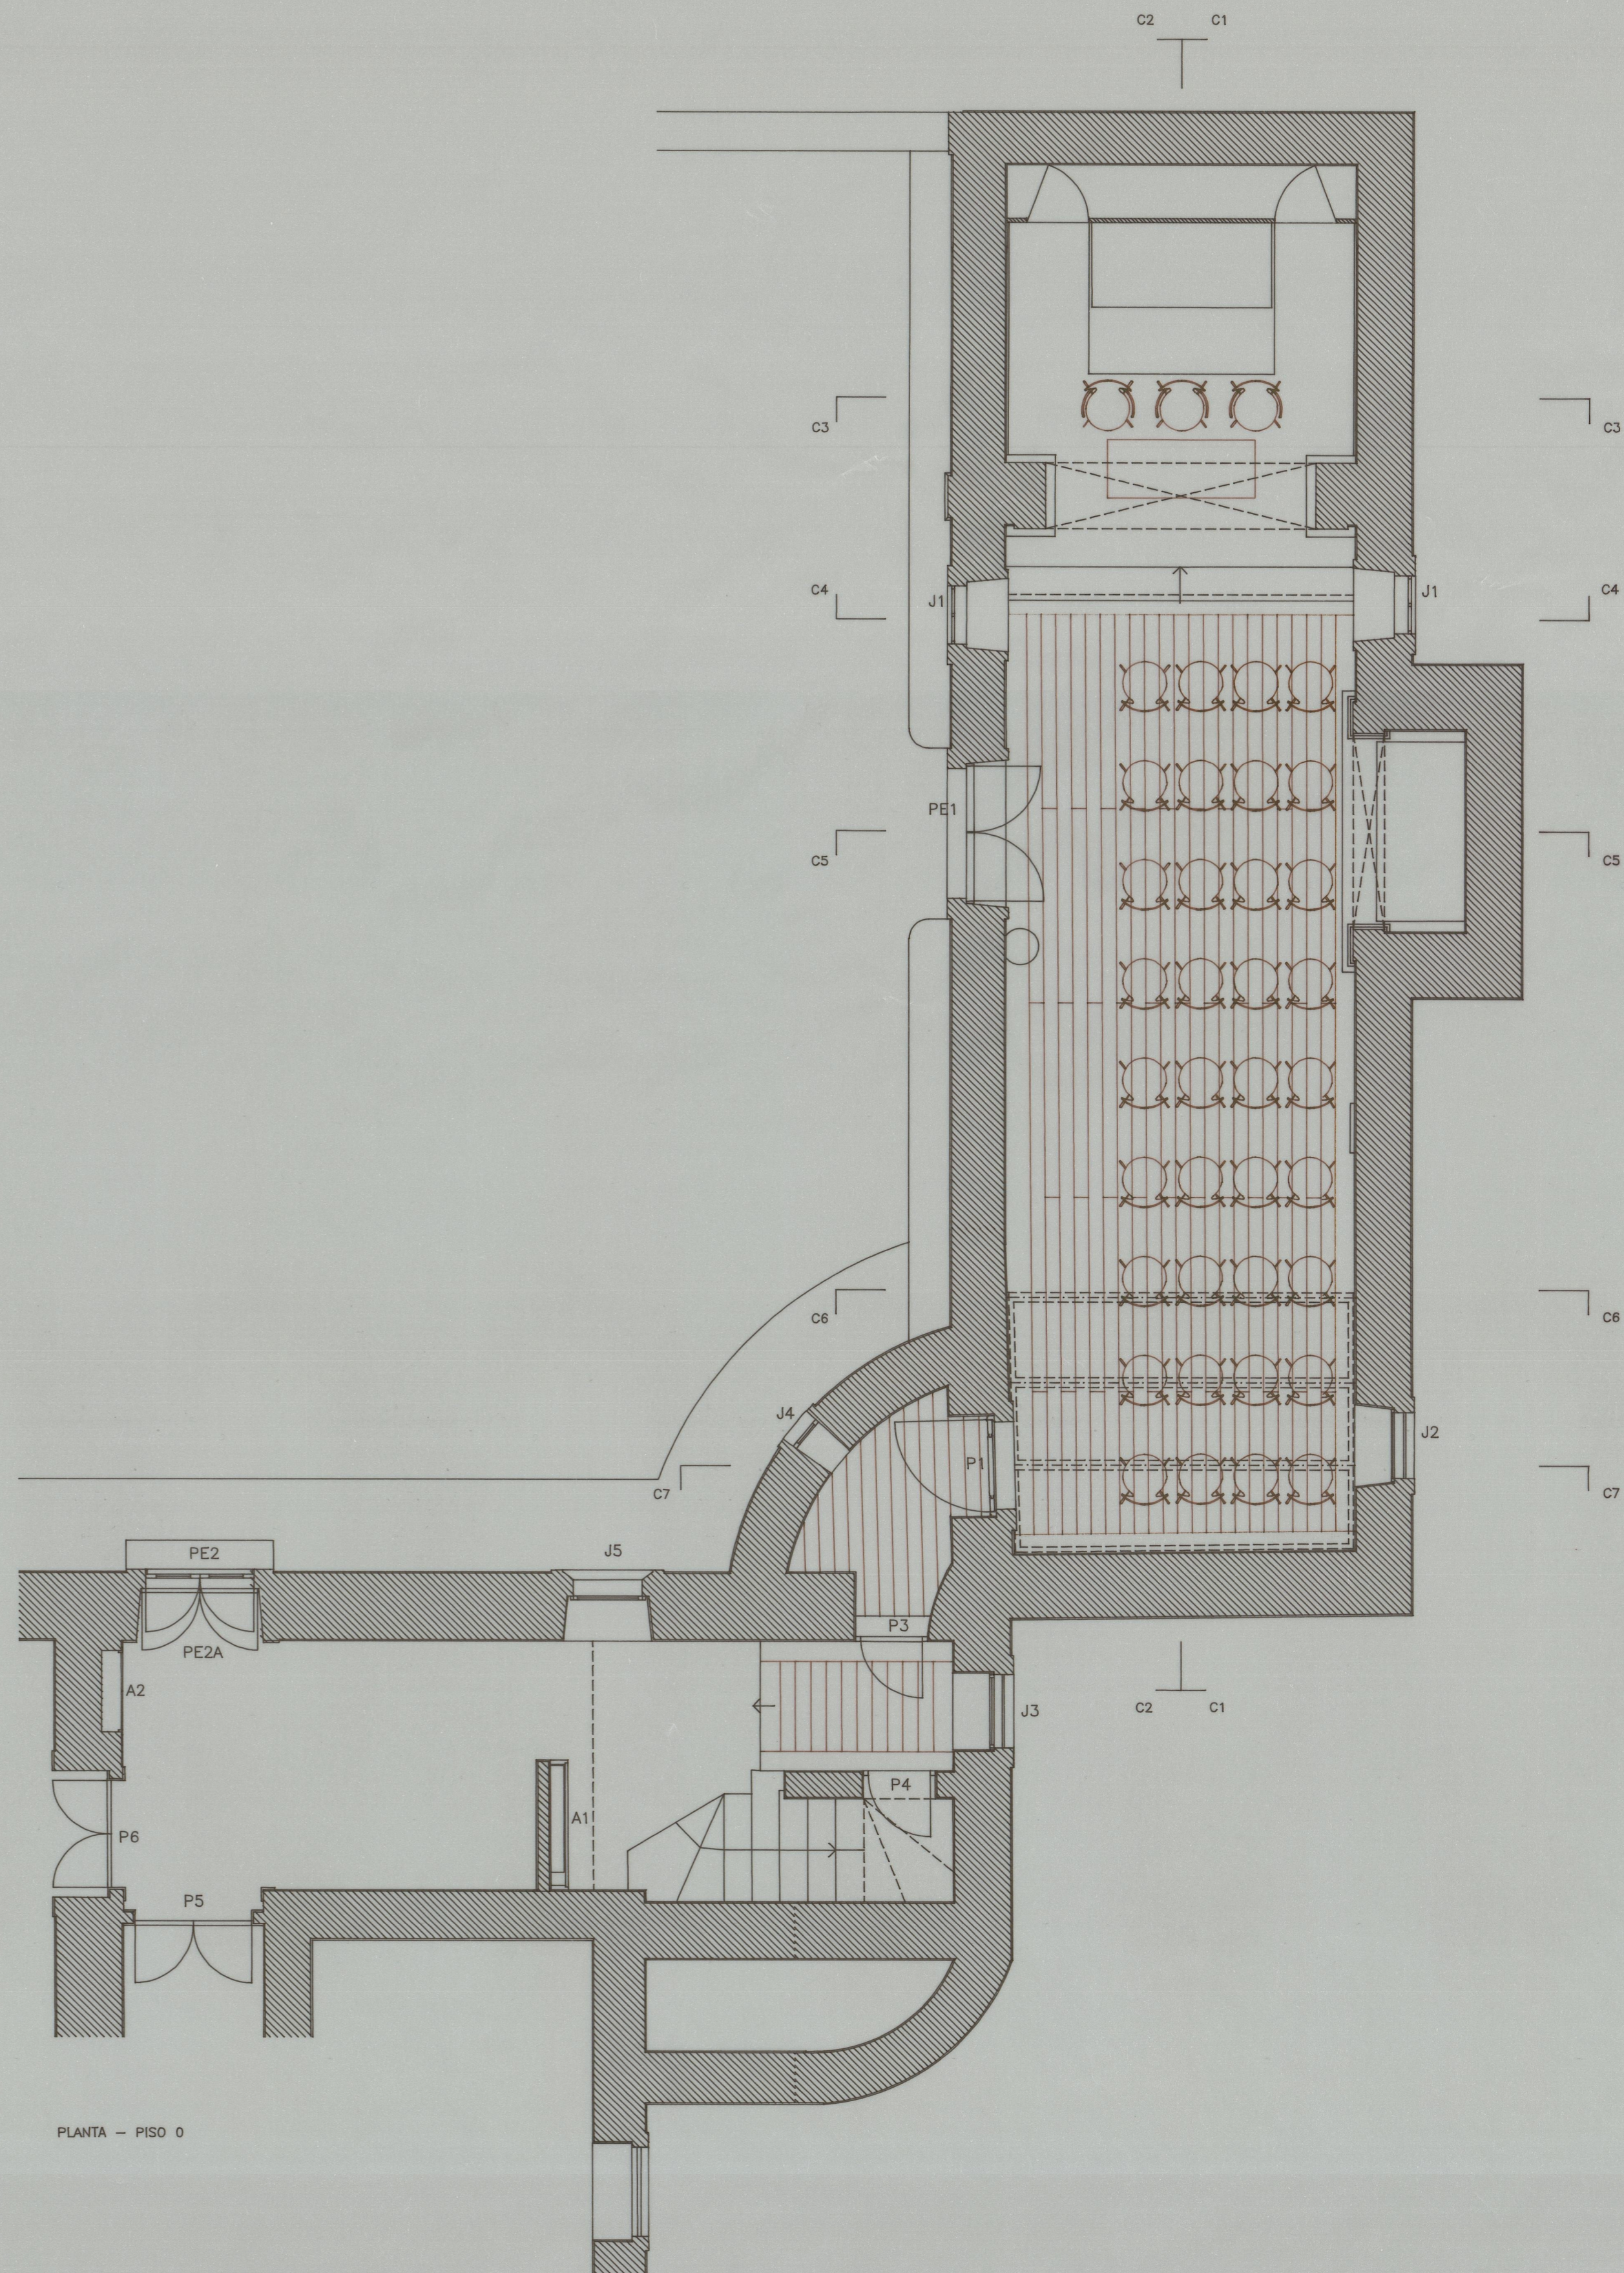

PLANTA - PISO 1

PLANTA - PISO 0

<p>norte</p> <p>Humberto Vieira / Abílio Mourão - Arquitectos</p>	
<p>IPPAR</p> <p>CASA DE RAMALDE - PORTO</p> <p>RECUPERAÇÃO DA CAPELA - PROJ. EXECUÇÃO</p> <p>PLANTAS</p>	<p>col. rui nunes silva</p> <p>Julho 1996</p> <p>Escala 1/50</p>
	04

Pta 2528  
 41-3691