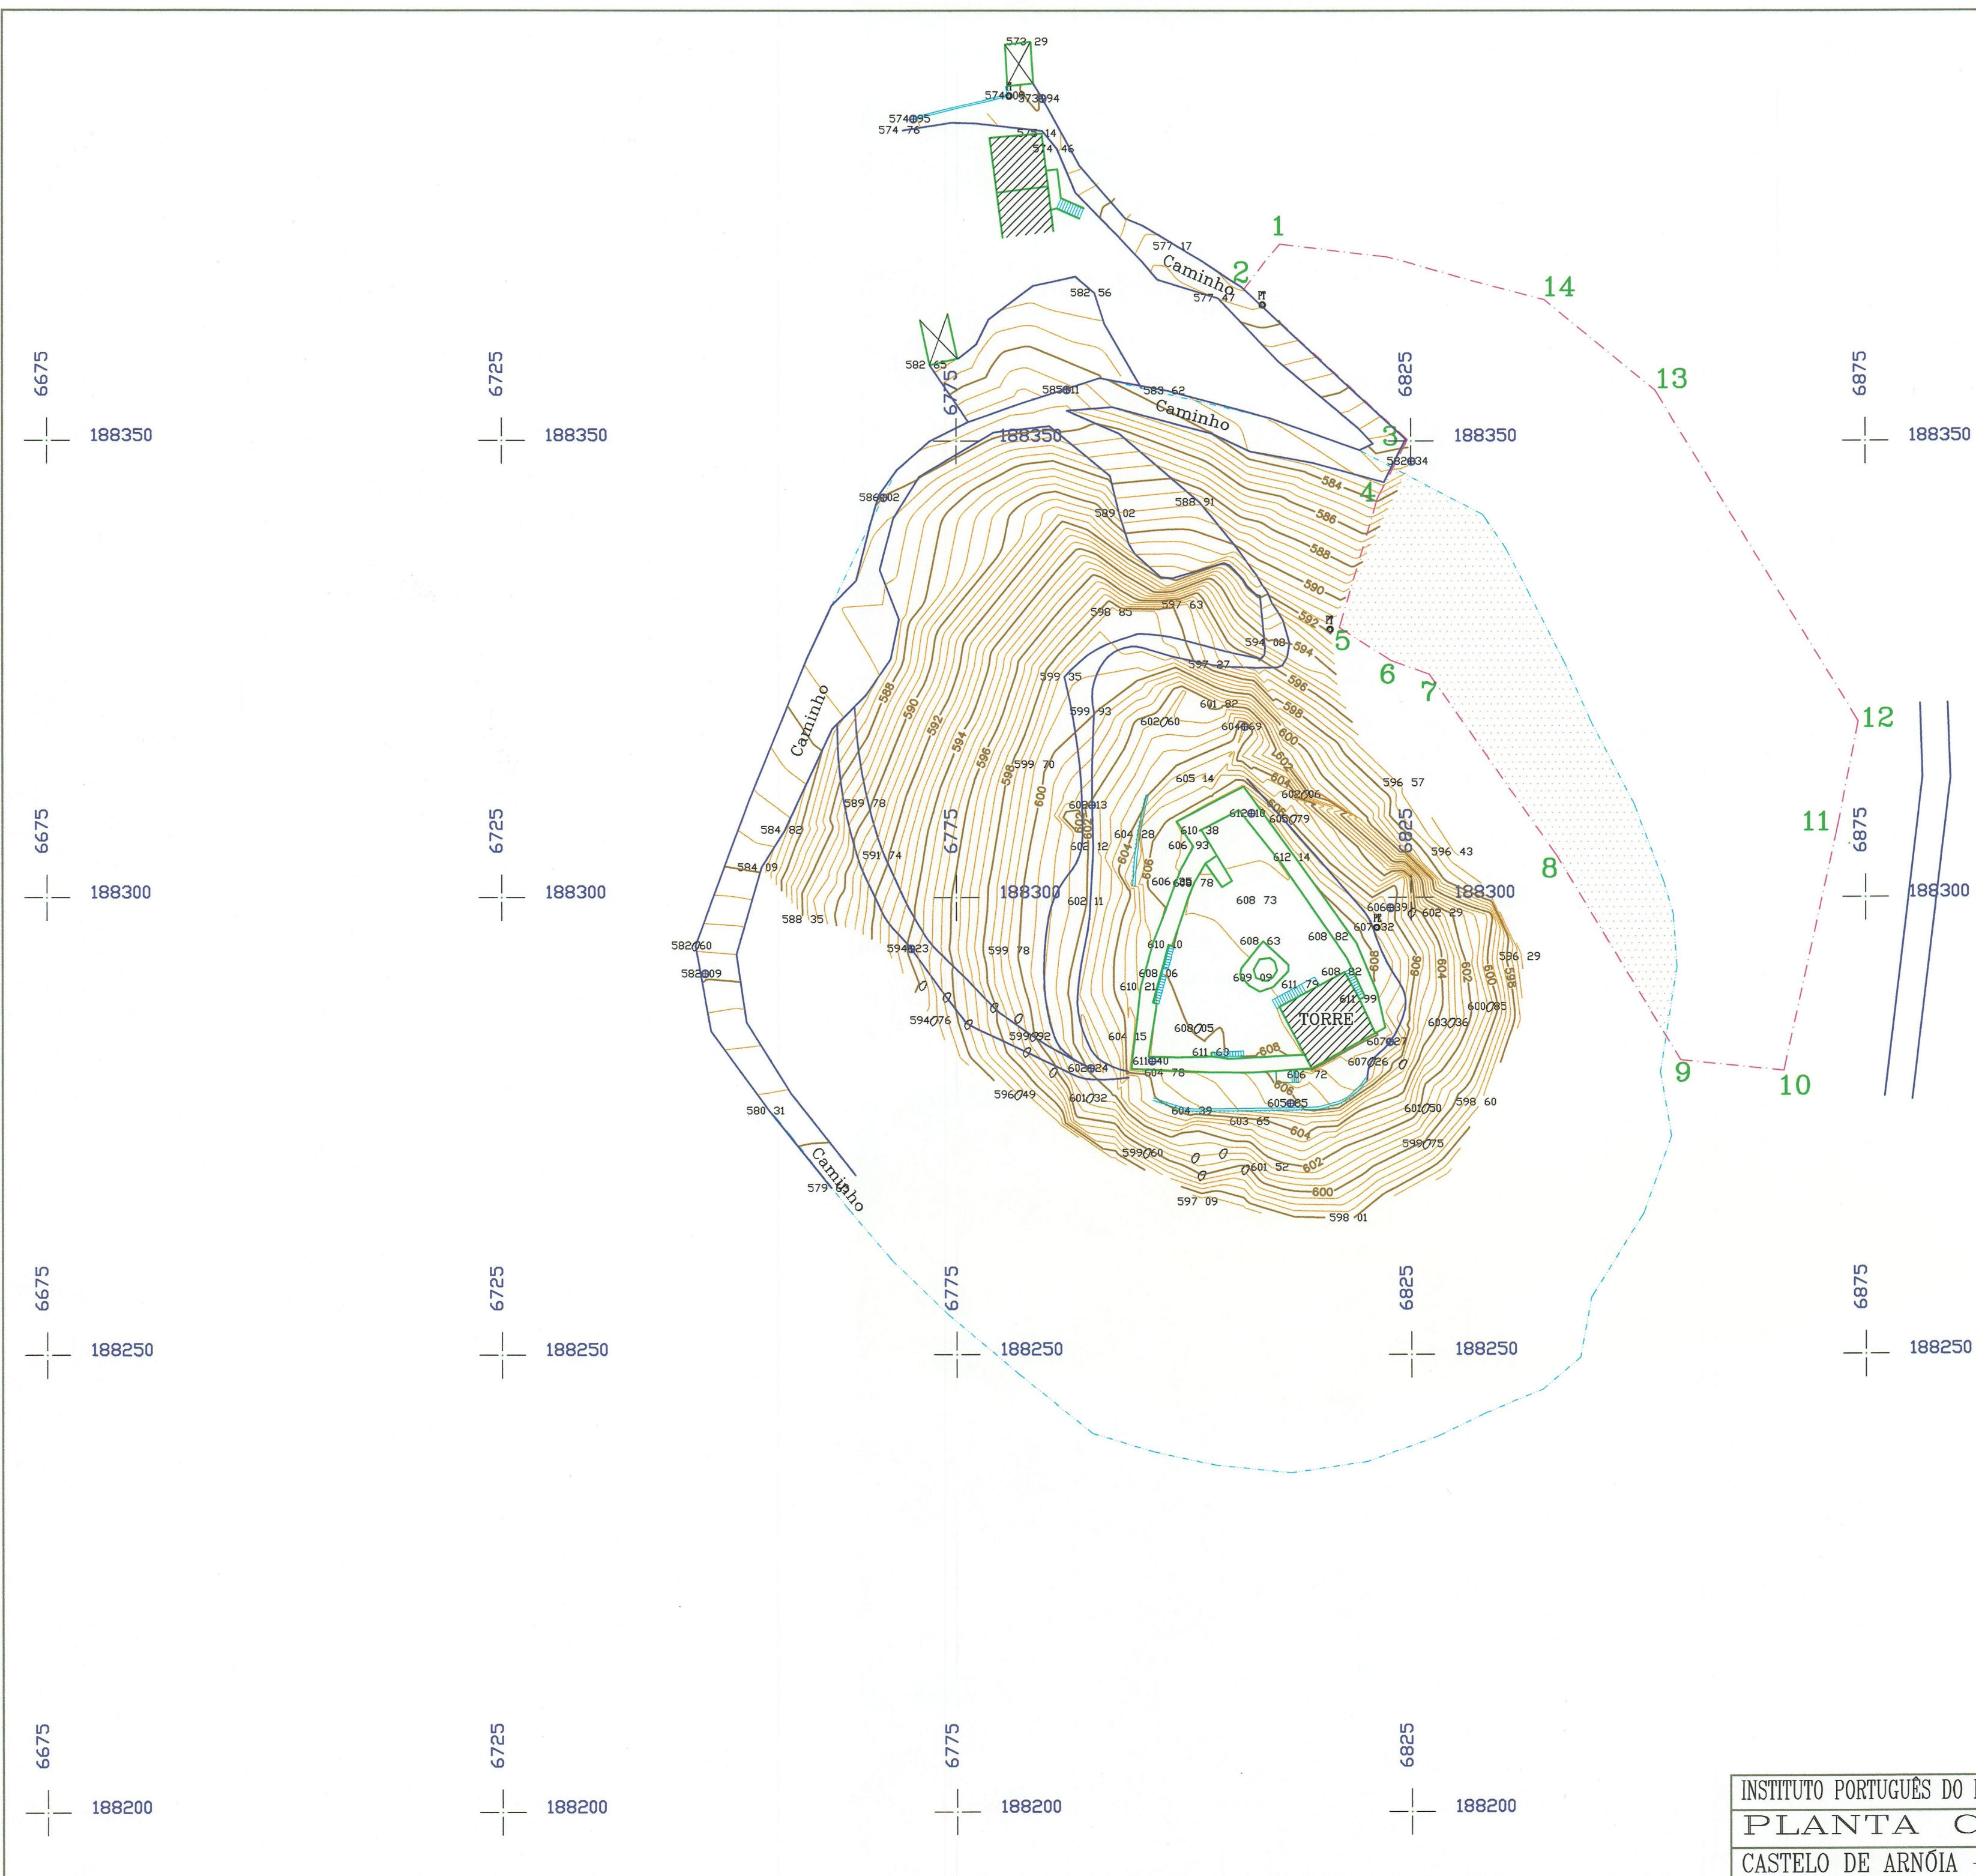

COTA 147
03-05-02

47-4724

LEGENDA

- Prédio de Rosa Ribeiro, no perímetro cadastral. Area=741m²
- Prédio de Rosa Ribeiro. Area=2943m²
- Perímetro a cadastrar. Area=9495m²

INSTITUTO PORTUGUÊS DO PATRIMÓNIO ARQUITECTÓNICO		ESCALA	1:500
PLANTA CADASTRAL		NUMERO	1C
CASTELO DE ARNÓIA - CELORICO DE BASTO		TOPOGRAFIA	
		DATA JUNHO - 2000	

17030