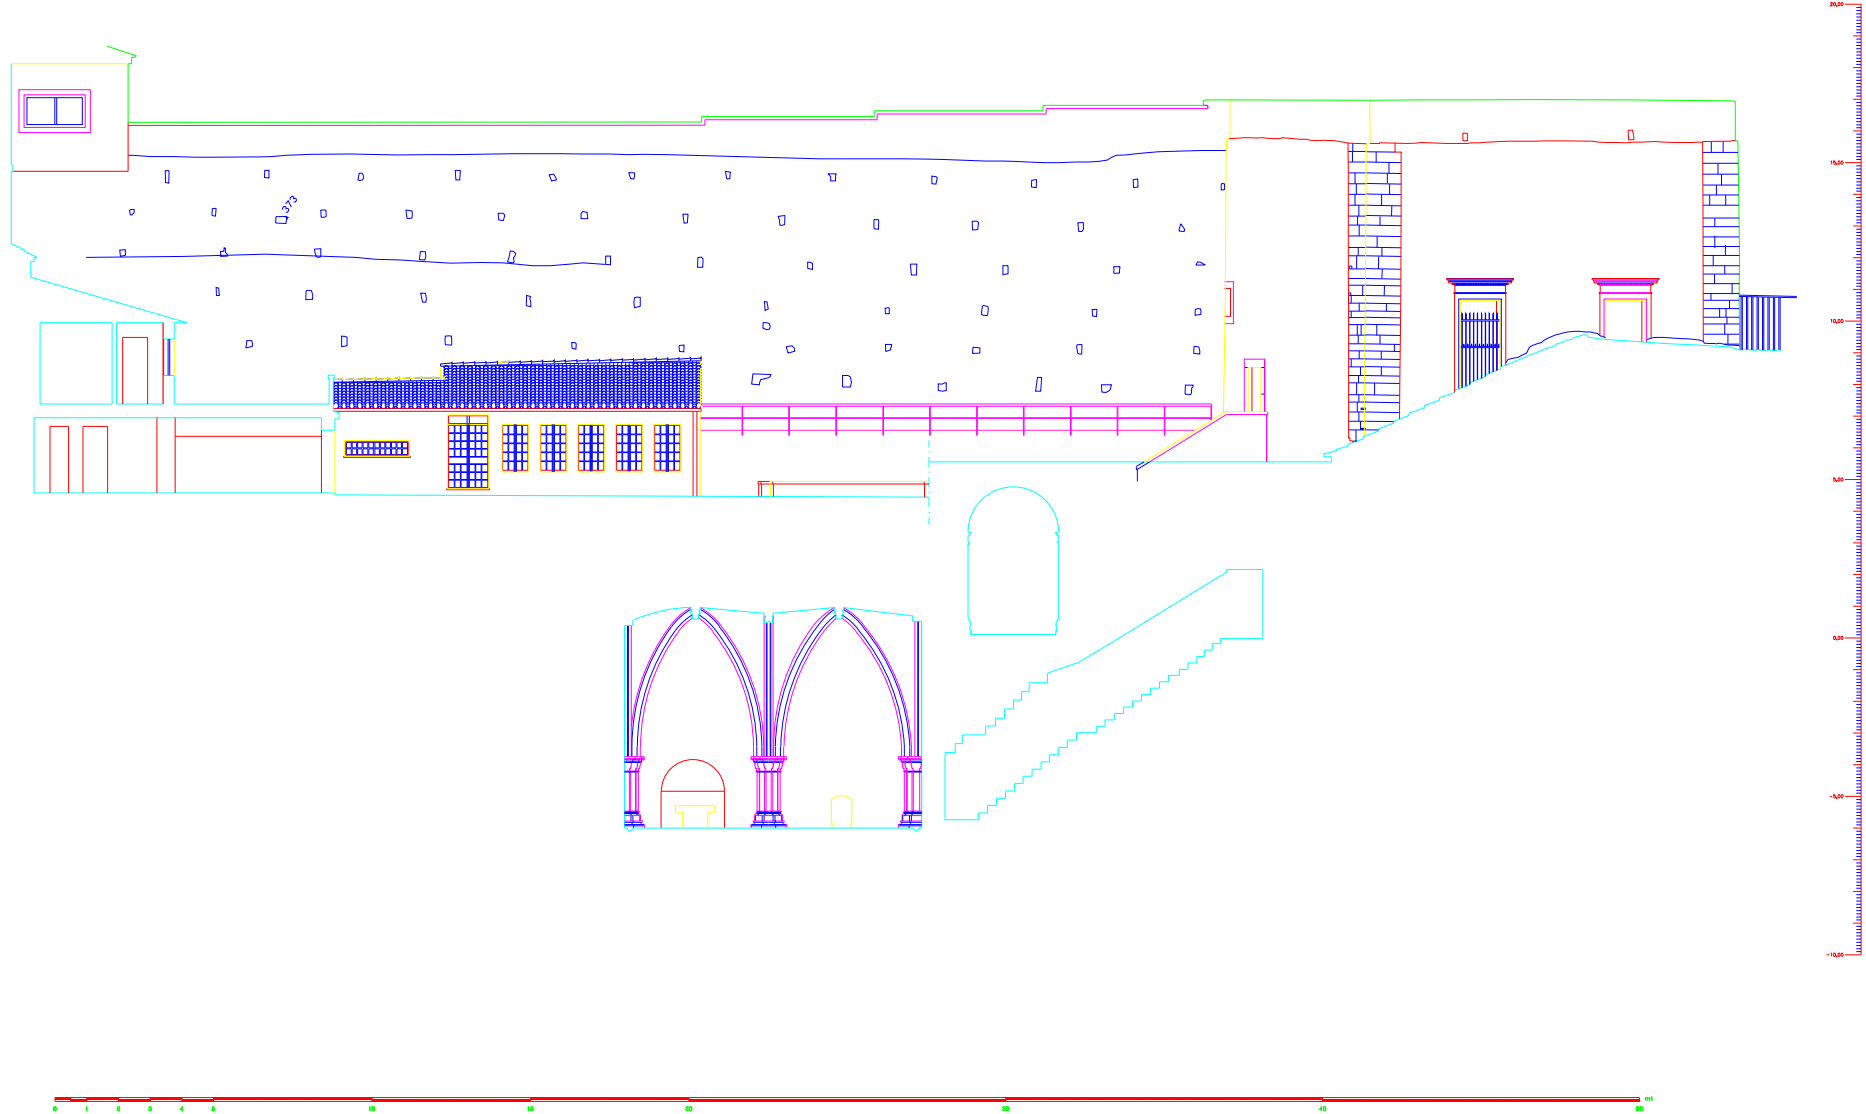

Igreja da Sé Velha
- Coimbra -

LEVANTAMENTO GRÁFICO DO ESTADO DE CONSERVAÇÃO

BASE GRÁFICA

ESCALA 1:50

DATA 2004-2005

FOLHA N. 16

CONSERVAÇÃO

AZMOL