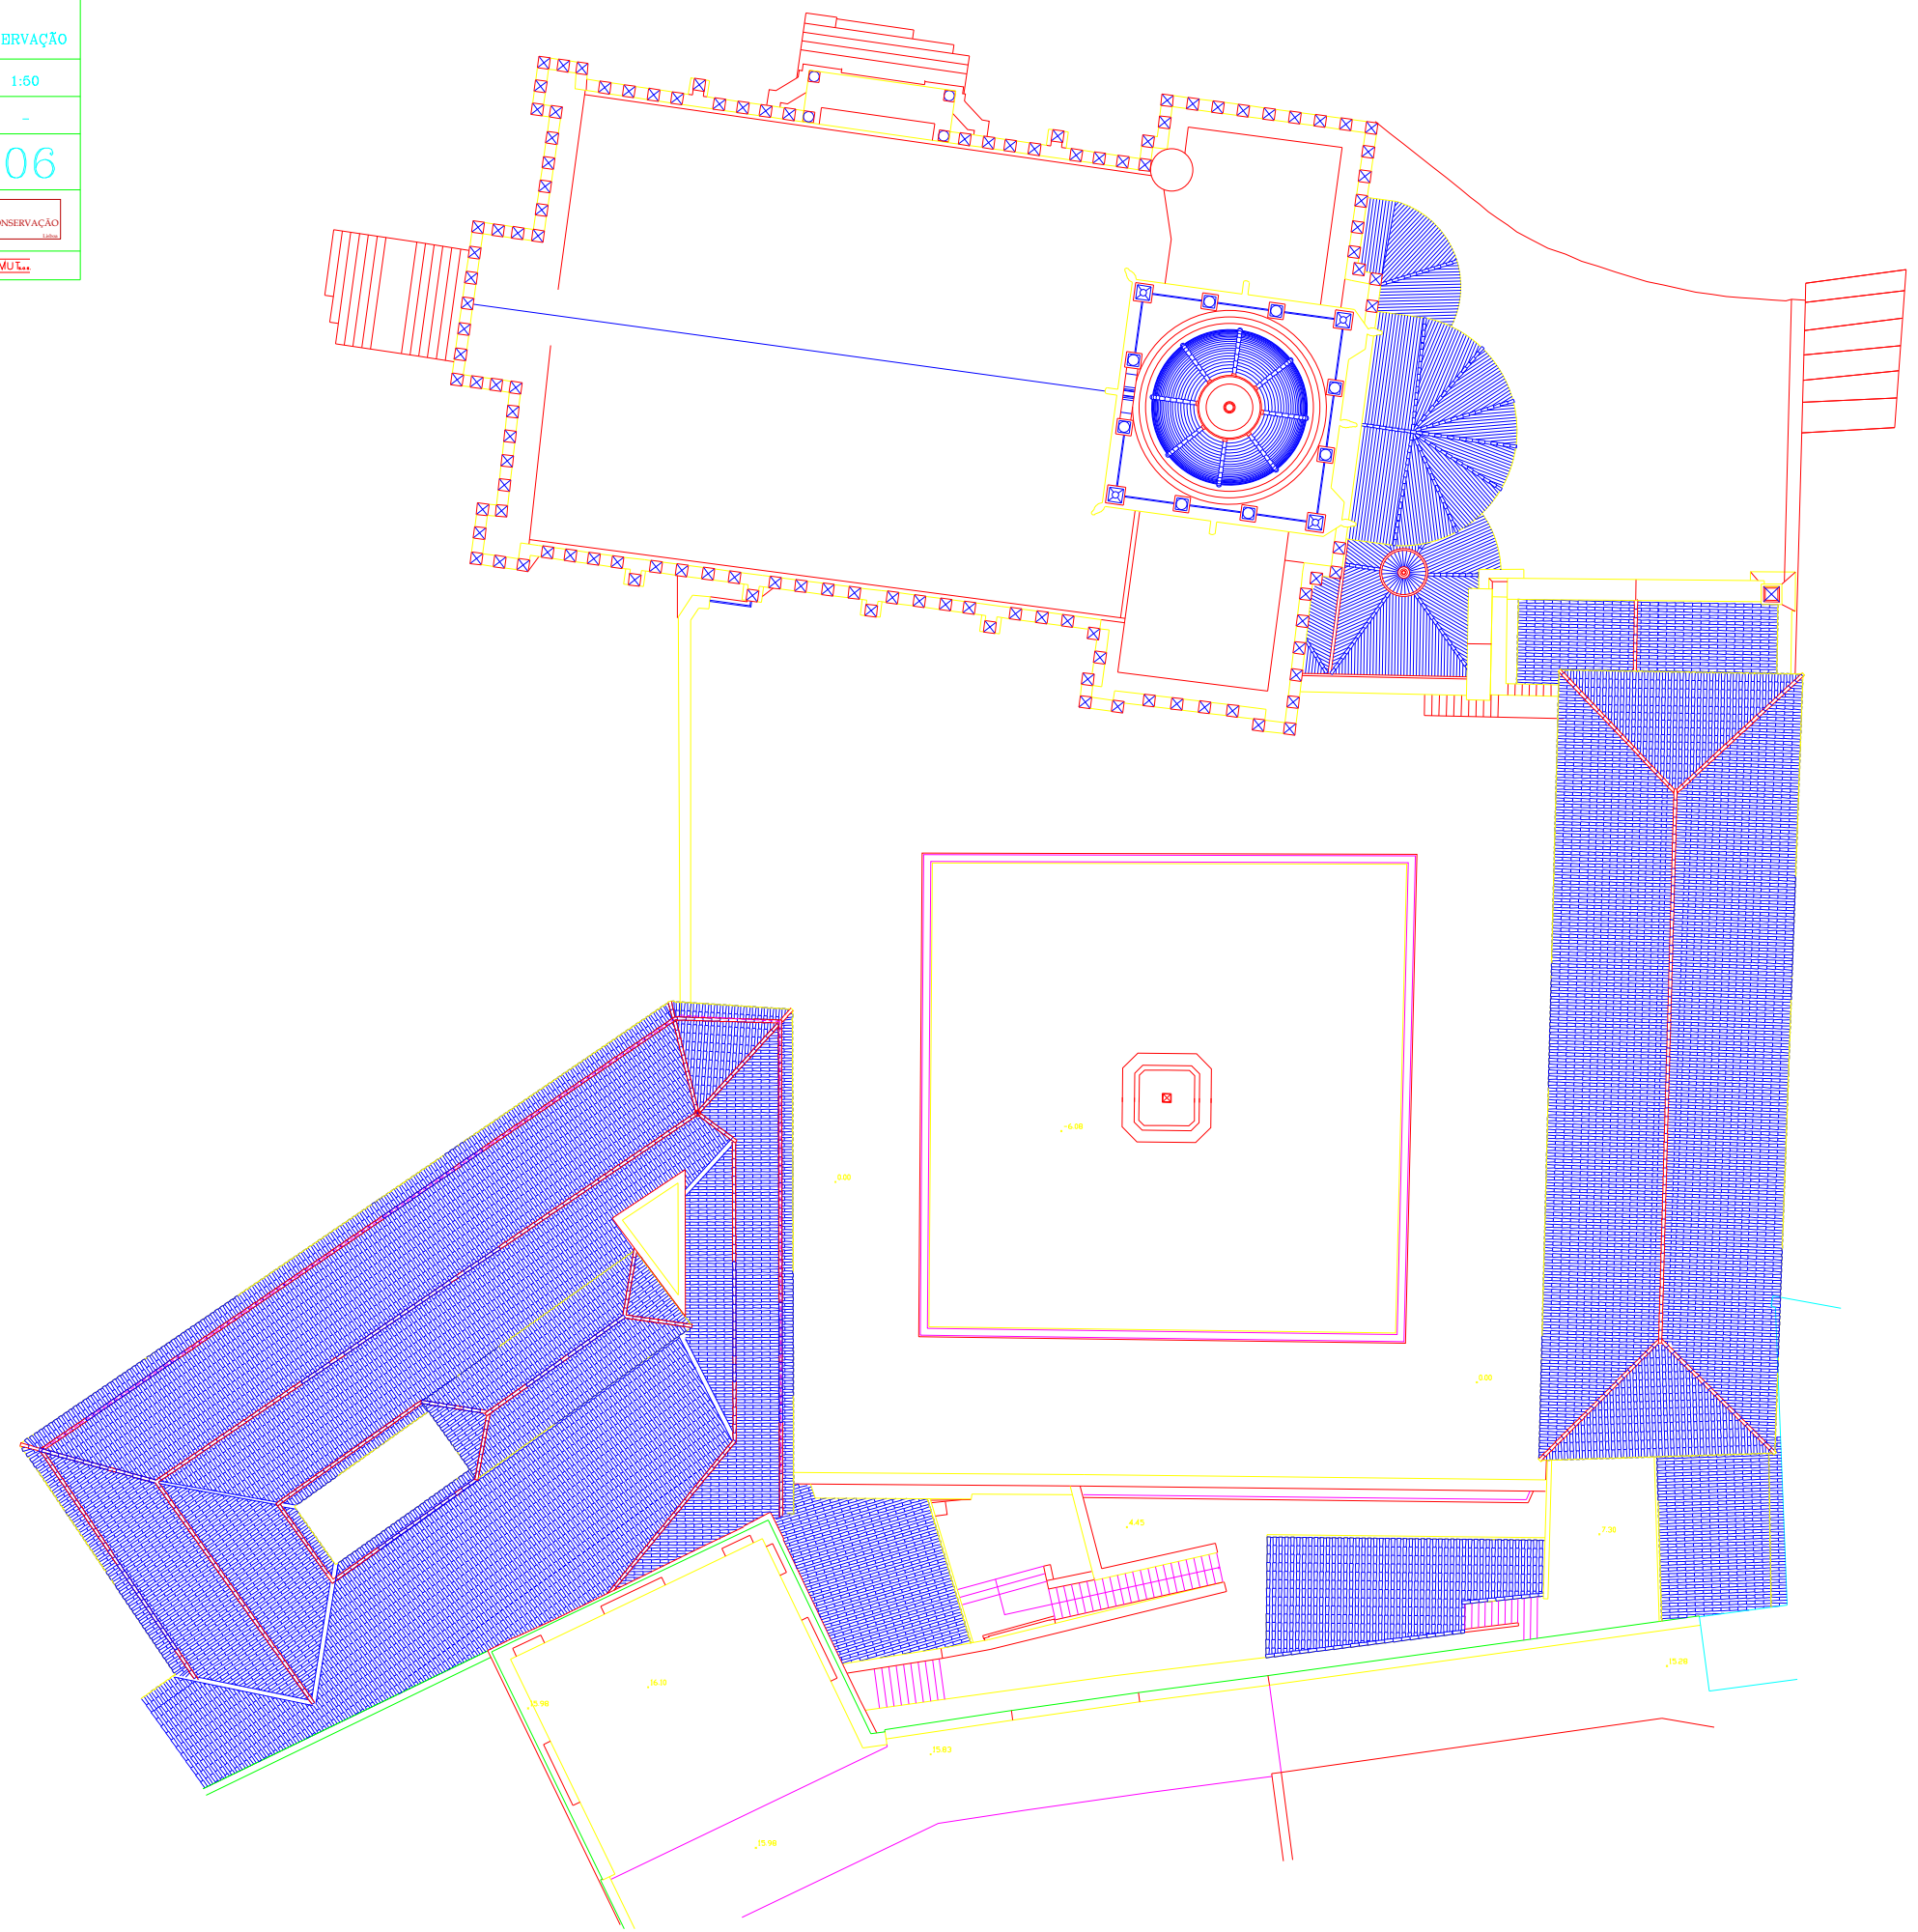

Igreja da Sé Velha
- Coimbra -
LEVANTAMENTO GRÁFICO DO ESTADO DE CONSERVAÇÃO

  IPPAR	BASE GRÁFICA	ESCALA	1:50	
		DATA	-	
		FOLHA N.	06	
Ministério da Cultura Instituto Português do Património Arquitectónico Direcção Regional de Coimbra