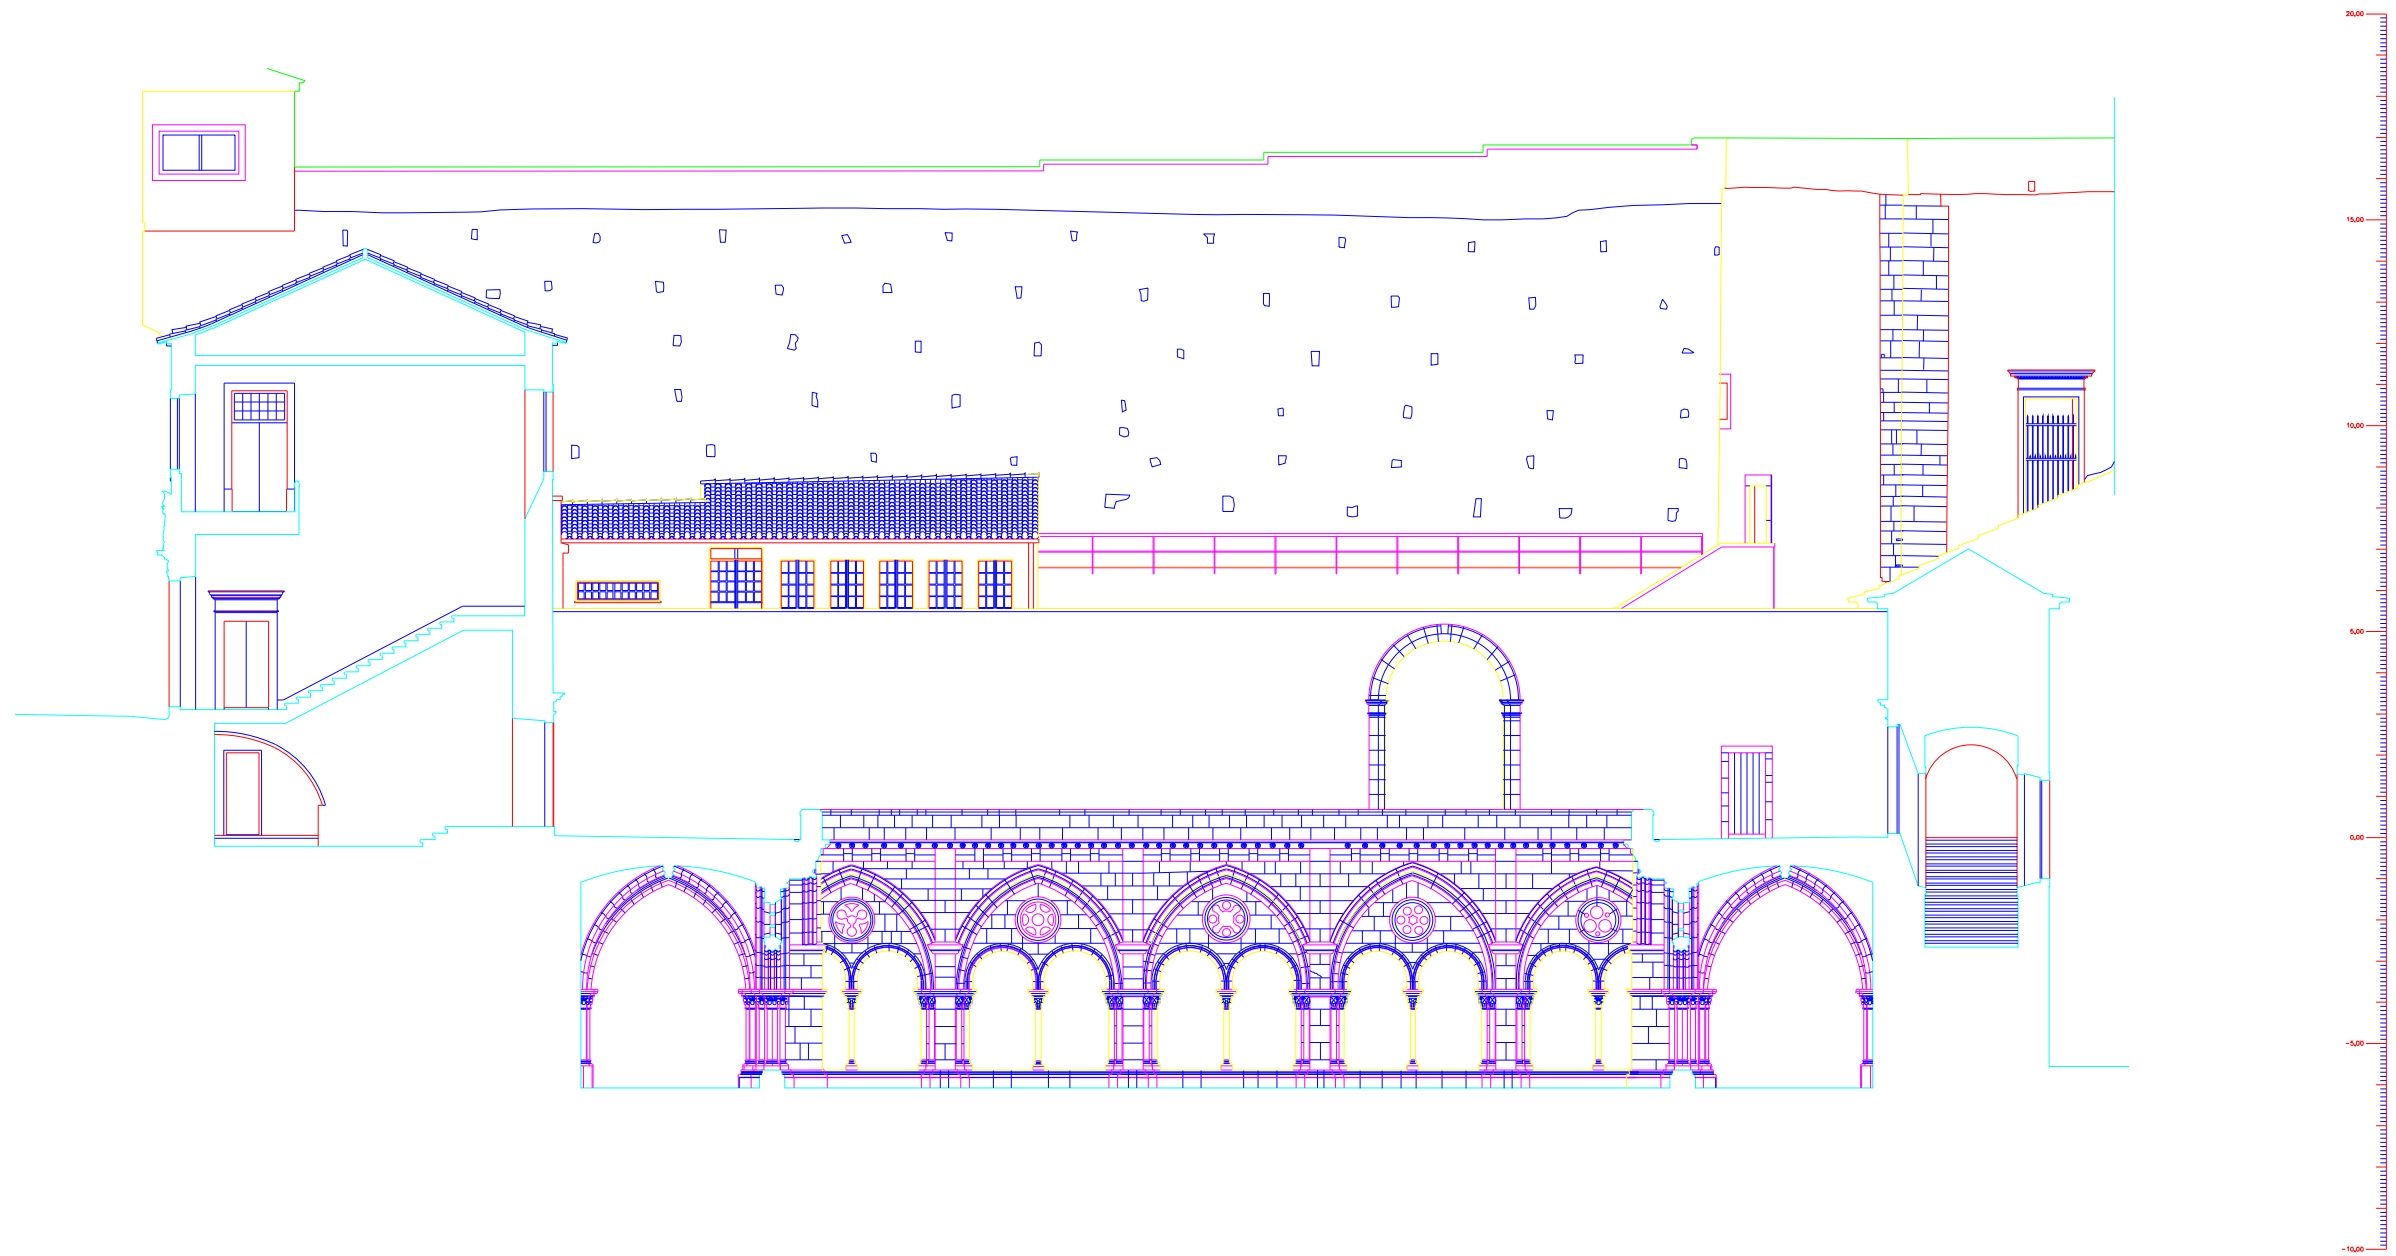

Igreja da Sé Velha
 - Coimbra -
 LEVANTAMENTO GRÁFICO DO ESTADO DE CONSERVAÇÃO

	DATA: 1-00 DATA: 2006 FOLHA N. 13
	Ministério da Cultura Instituto Português do Património Arquitectónico Direcção Regional de Coimbra
	

Igreja da Sé Velha
- Coimbra -

LEVANTAMENTO GRÁFICO DO ESTADO DE CONSERVAÇÃO

	BASE GRÁFICA	ESCALA	1:50
		DATA	2004-2005
		FOLHA N.	14
Ministério da Cultura Instituto Português do Património Arquitectónico Direcção Regional de Coimbra			
			