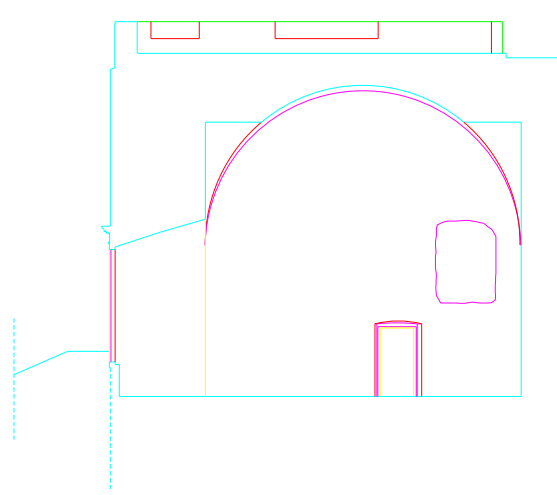

Igreja da Sé Velha
- Coimbra -
LEVANTAMENTO GRÁFICO DO ESTADO DE CONSERVAÇÃO

	BASE GRÁFICA	ESCALA	1:50
	TORRE	DATA	2004-2006
		FOLHA N.	21

Ministério da Cultura
Instituto Português do Património Arquitectónico
Direcção Regional de Coimbra

COORTE