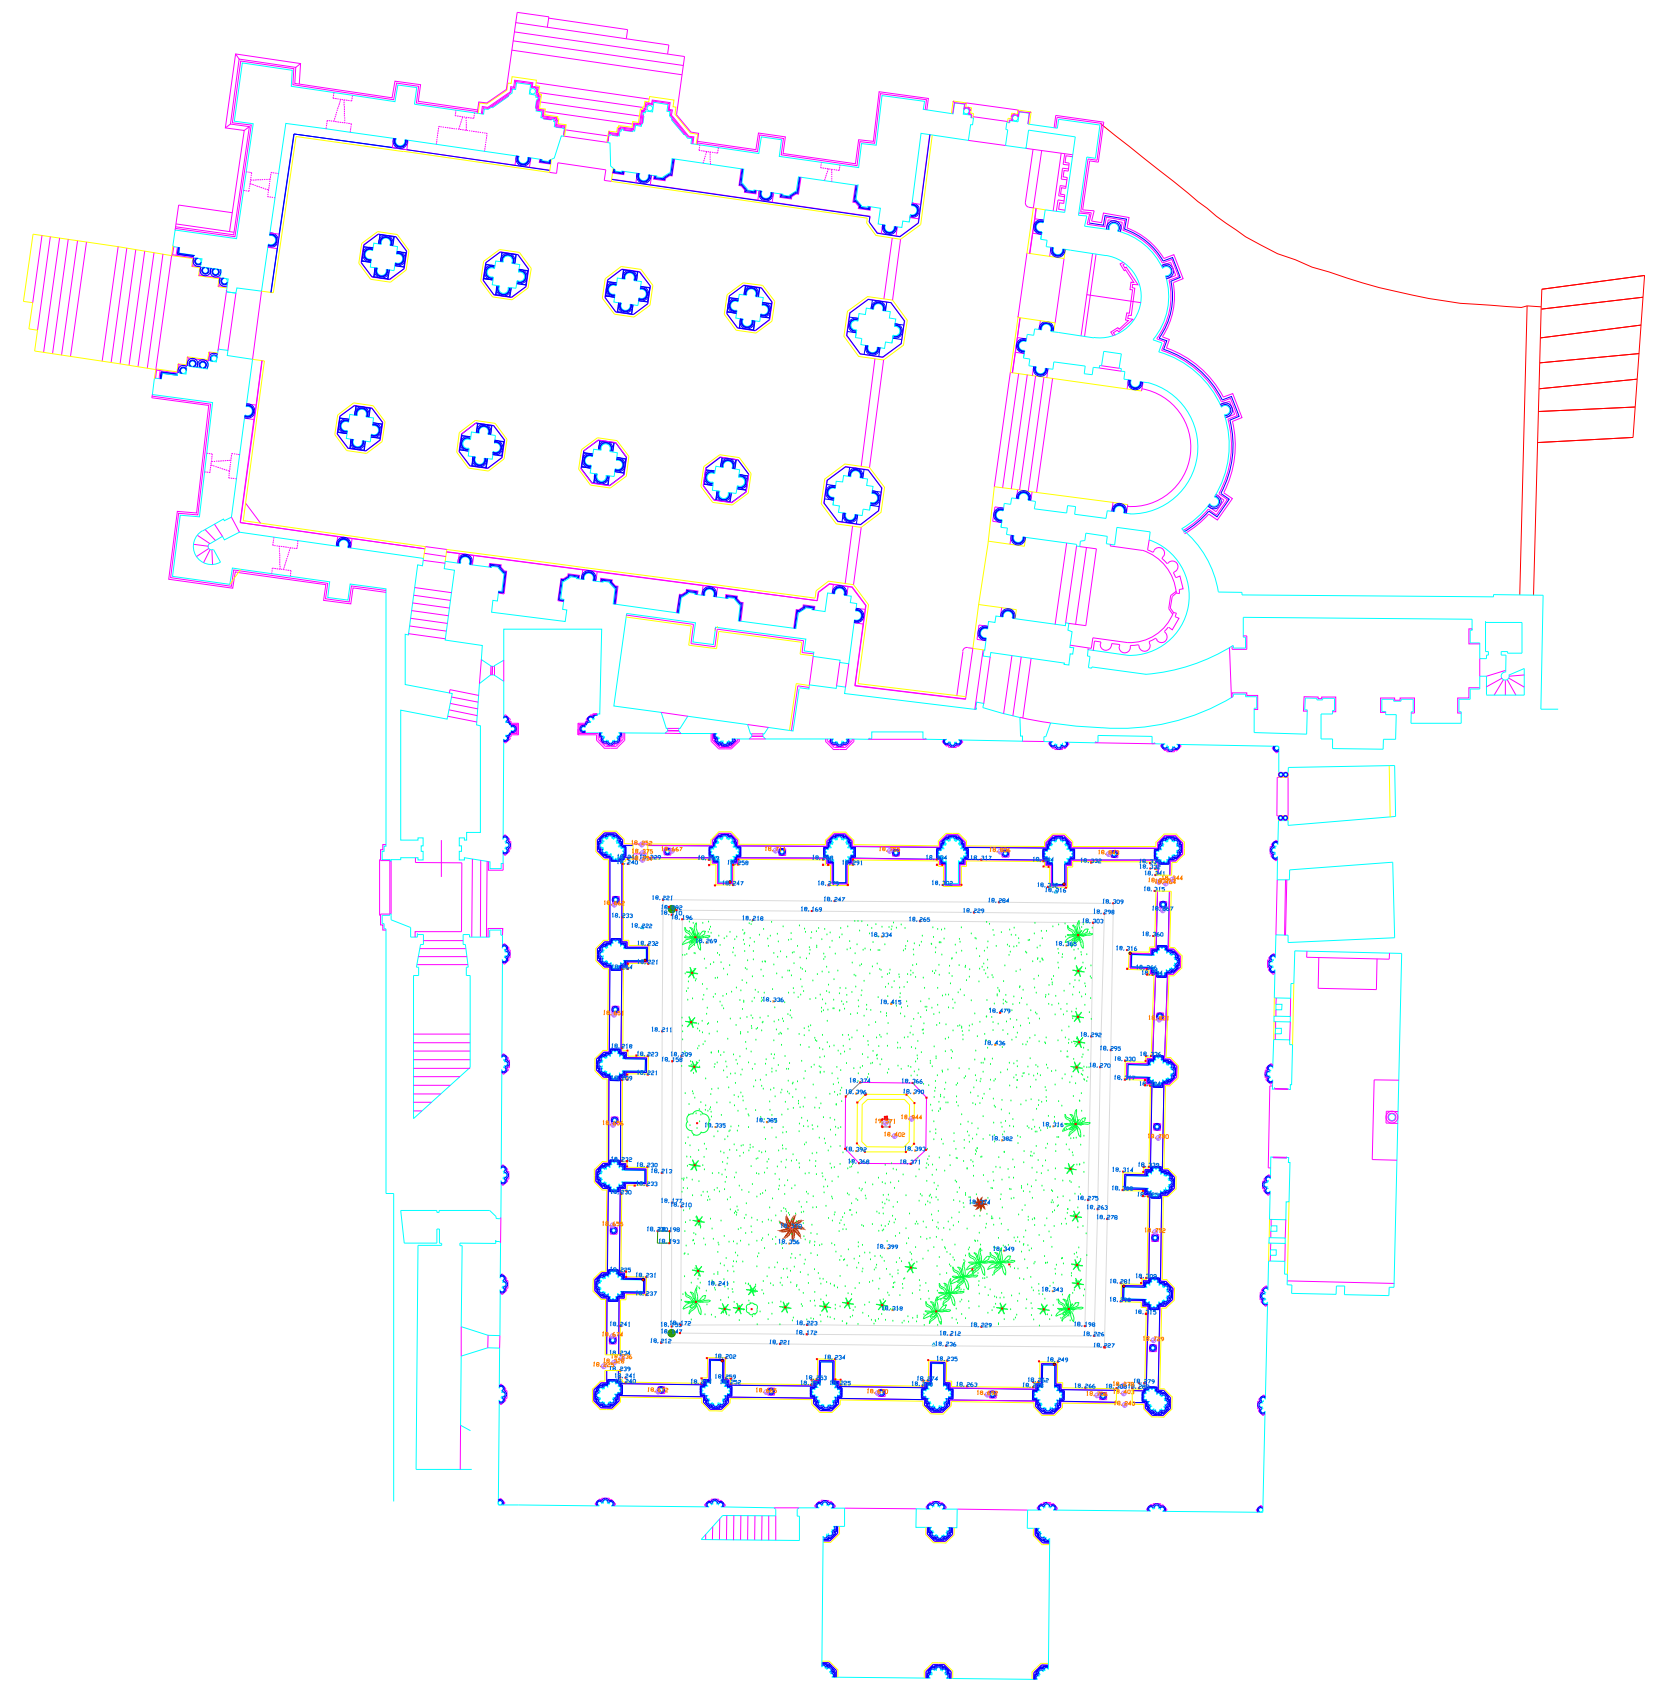

Igreja da Sé Velha
- Coimbra -
LEVANTAMENTO ARQUITECTÓNICO

	BASE GRÁFICA	ESCALA 1:100
	PLANTA	DATA
	POLHA N. 00	
Ministério da Cultura Instituto Português do Património Arquitectónico Direcção Regional de Coimbra		 