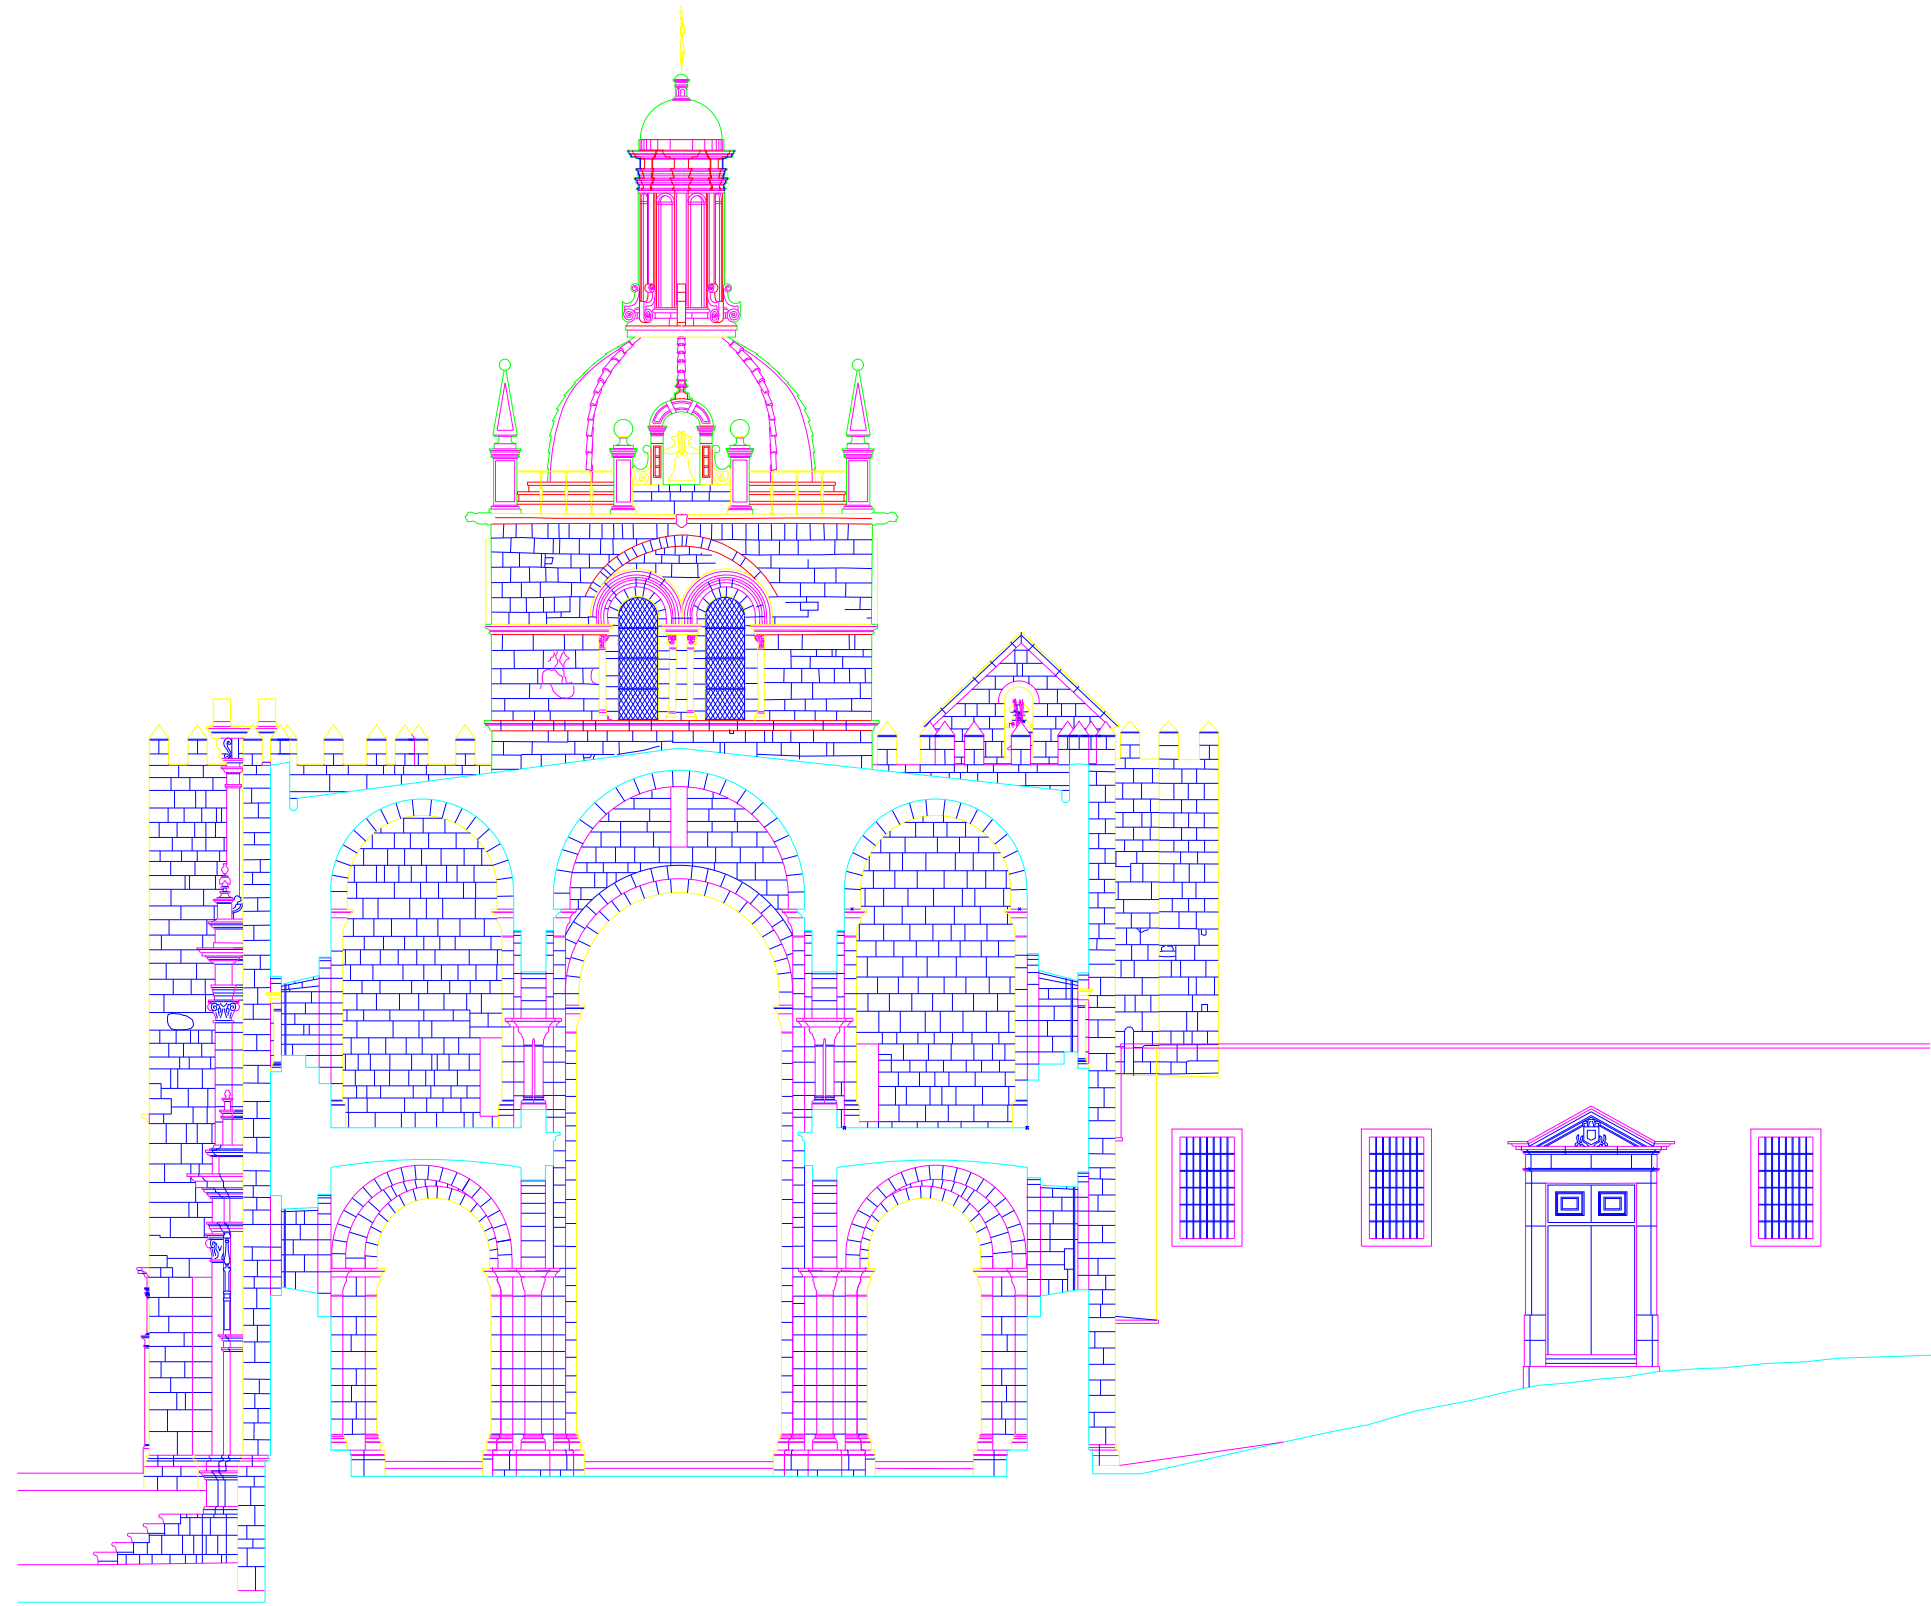

Igreja da Sé Velha
- Coimbra -

LEVANTAMENTO GRÁFICO DO ESTADO DE CONSERVAÇÃO

	BASE GRÁFICA	ESCALA	1:50
	ALÇADOS	DATA	2005
		FOLHA N.	10
Ministério da Cultura Instituto Português do Património Arquitectónico Direcção Regional de Coimbra			

Igreja da Sé Velha
- Coimbra -

LEVANTAMENTO GRÁFICO DO ESTADO DE CONSERVAÇÃO

	BASE GRÁFICA	ESCALA	1:50
	-	DATA	2005
	-	FOLHA N.	11
Ministério da Cultura Instituto Português do Património Arquitectónico Direcção Regional de Coimbra			