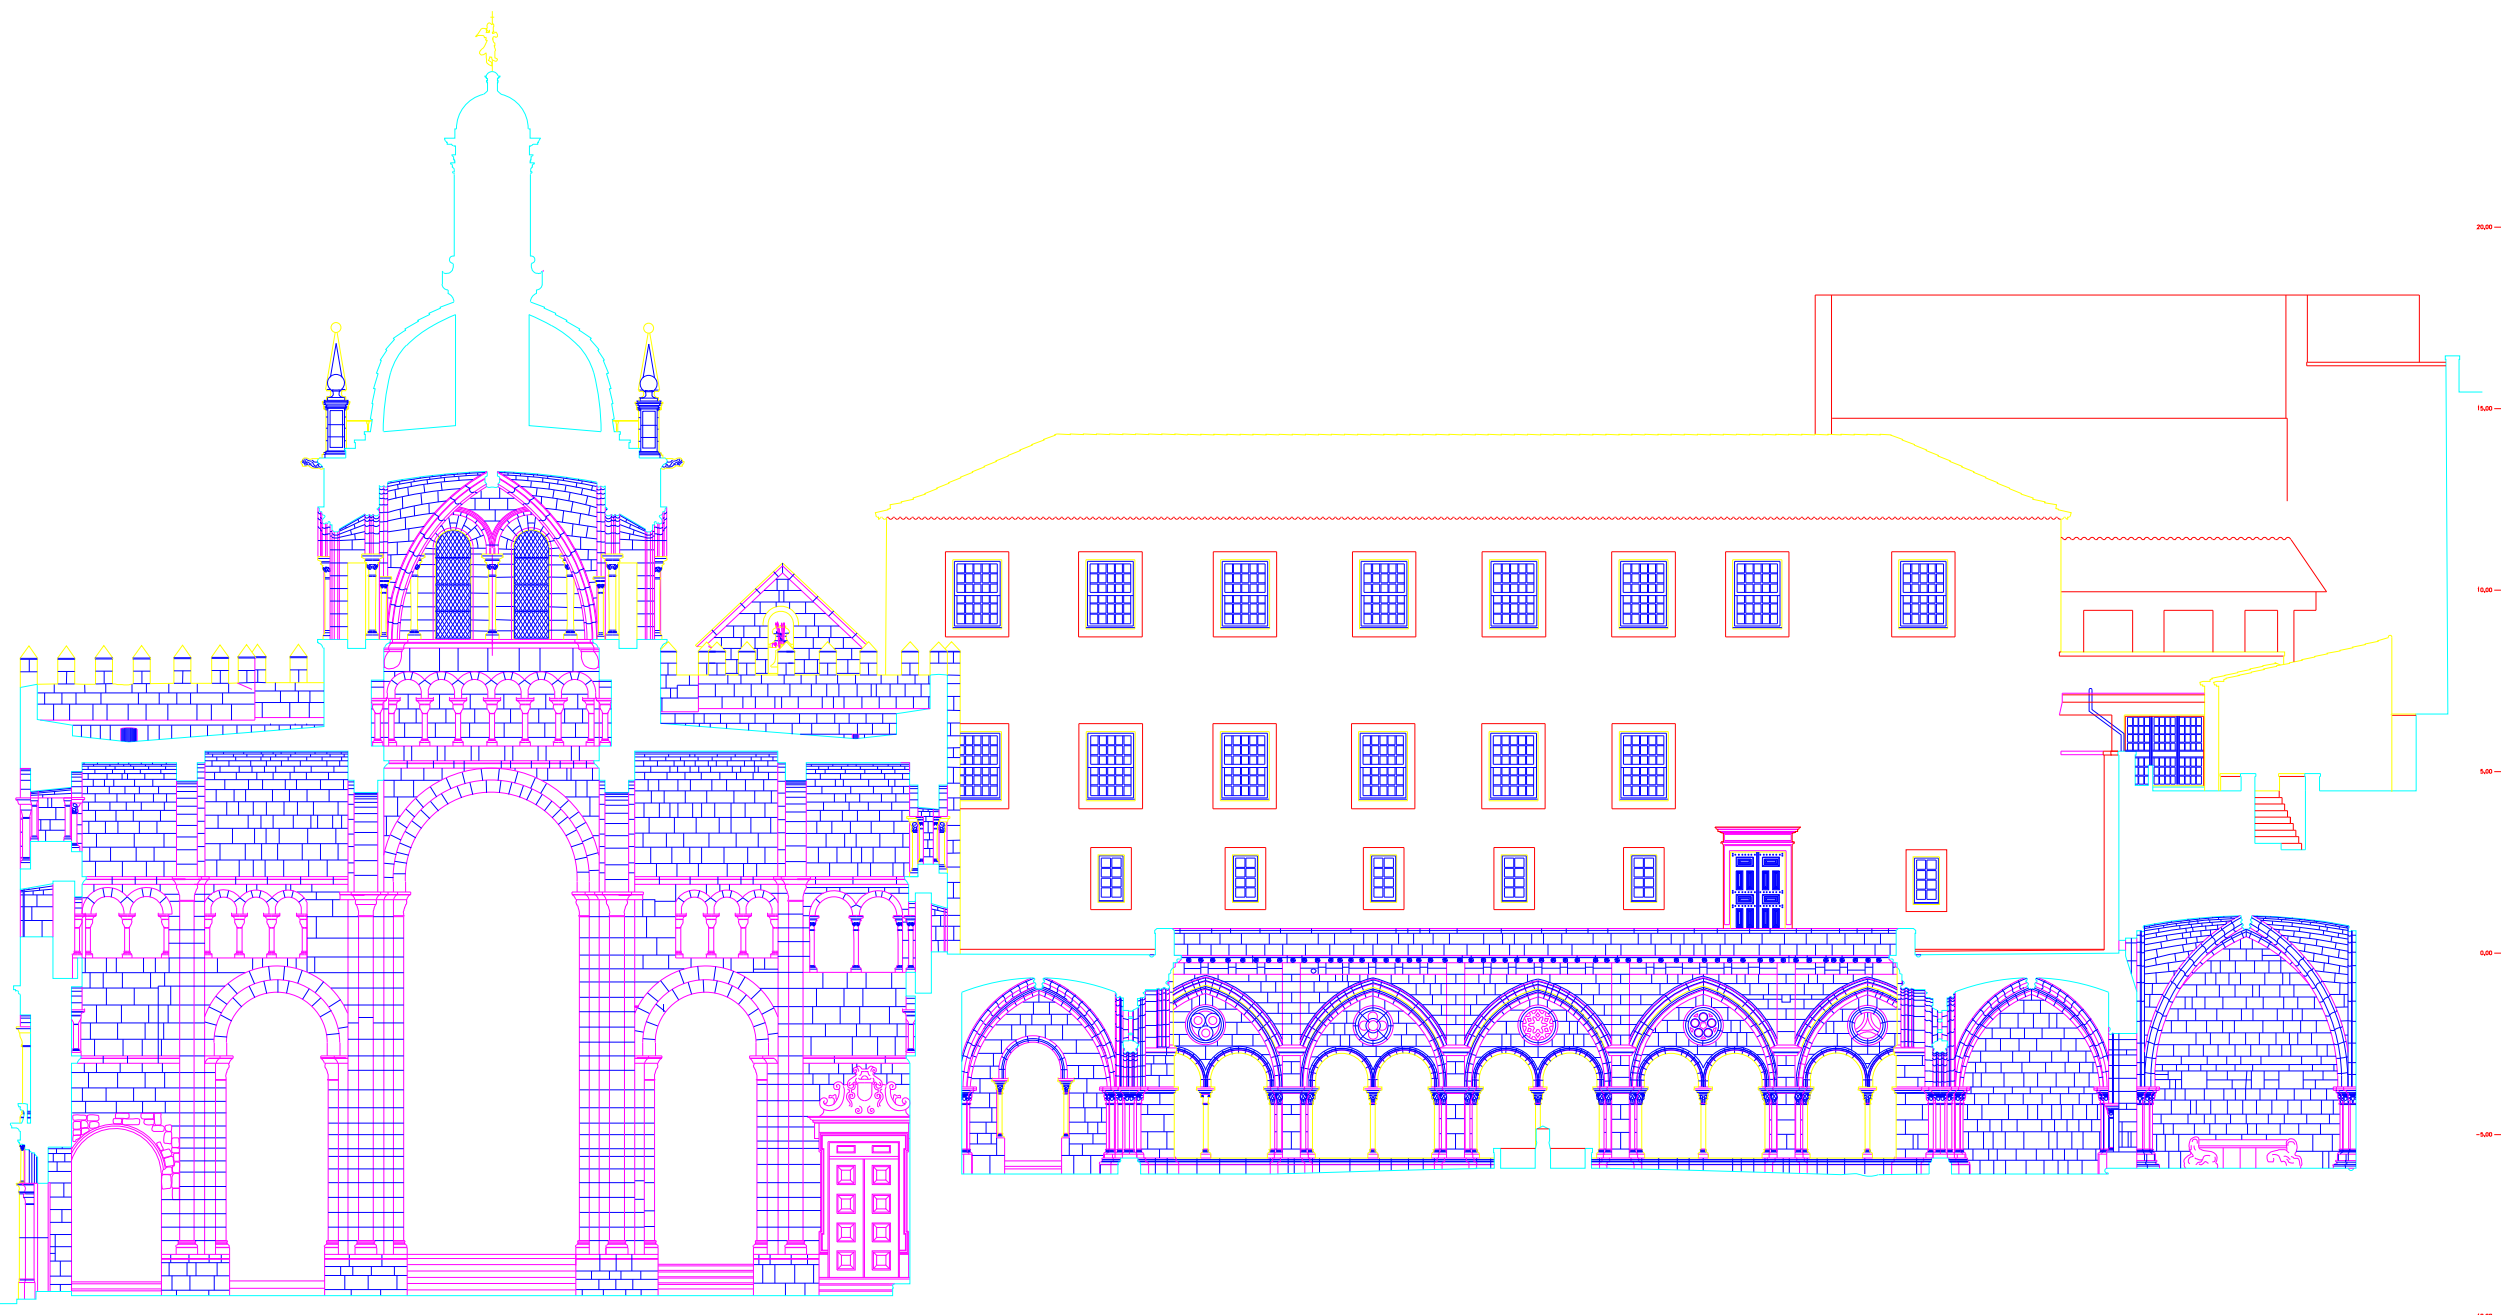

Igreja da Sé Velha
- Coimbra -

LEVANTAMENTO GRÁFICO DO ESTADO DE CONSERVAÇÃO

	BASE GRÁFICA	ESCALA	1:50
	-	DATA	2005
	-	FOLHA N.	11
Ministério da Cultura Instituto Português do Património Arquitectónico Direcção Regional de Coimbra			

Igreja da Sé Velha
- Coimbra -

LEVANTAMENTO GRÁFICO DO ESTADO DE CONSERVAÇÃO

	BASE GRÁFICA	ESCALA	1:50
		DATA	2005
		FOLHA N.	12
Ministério da Cultura Instituto Português do Património Arquitectónico Direcção Regional de Coimbra			

Igreja da Sé Velha
 - Coimbra -
 LEVANTAMENTO GRÁFICO DO ESTADO DE CONSERVAÇÃO

	DATA: 1-00 DATA: 2006 FOLHA N. 13
	Ministério da Cultura Instituto Português do Património Arquitectónico Direcção Regional de Coimbra
	