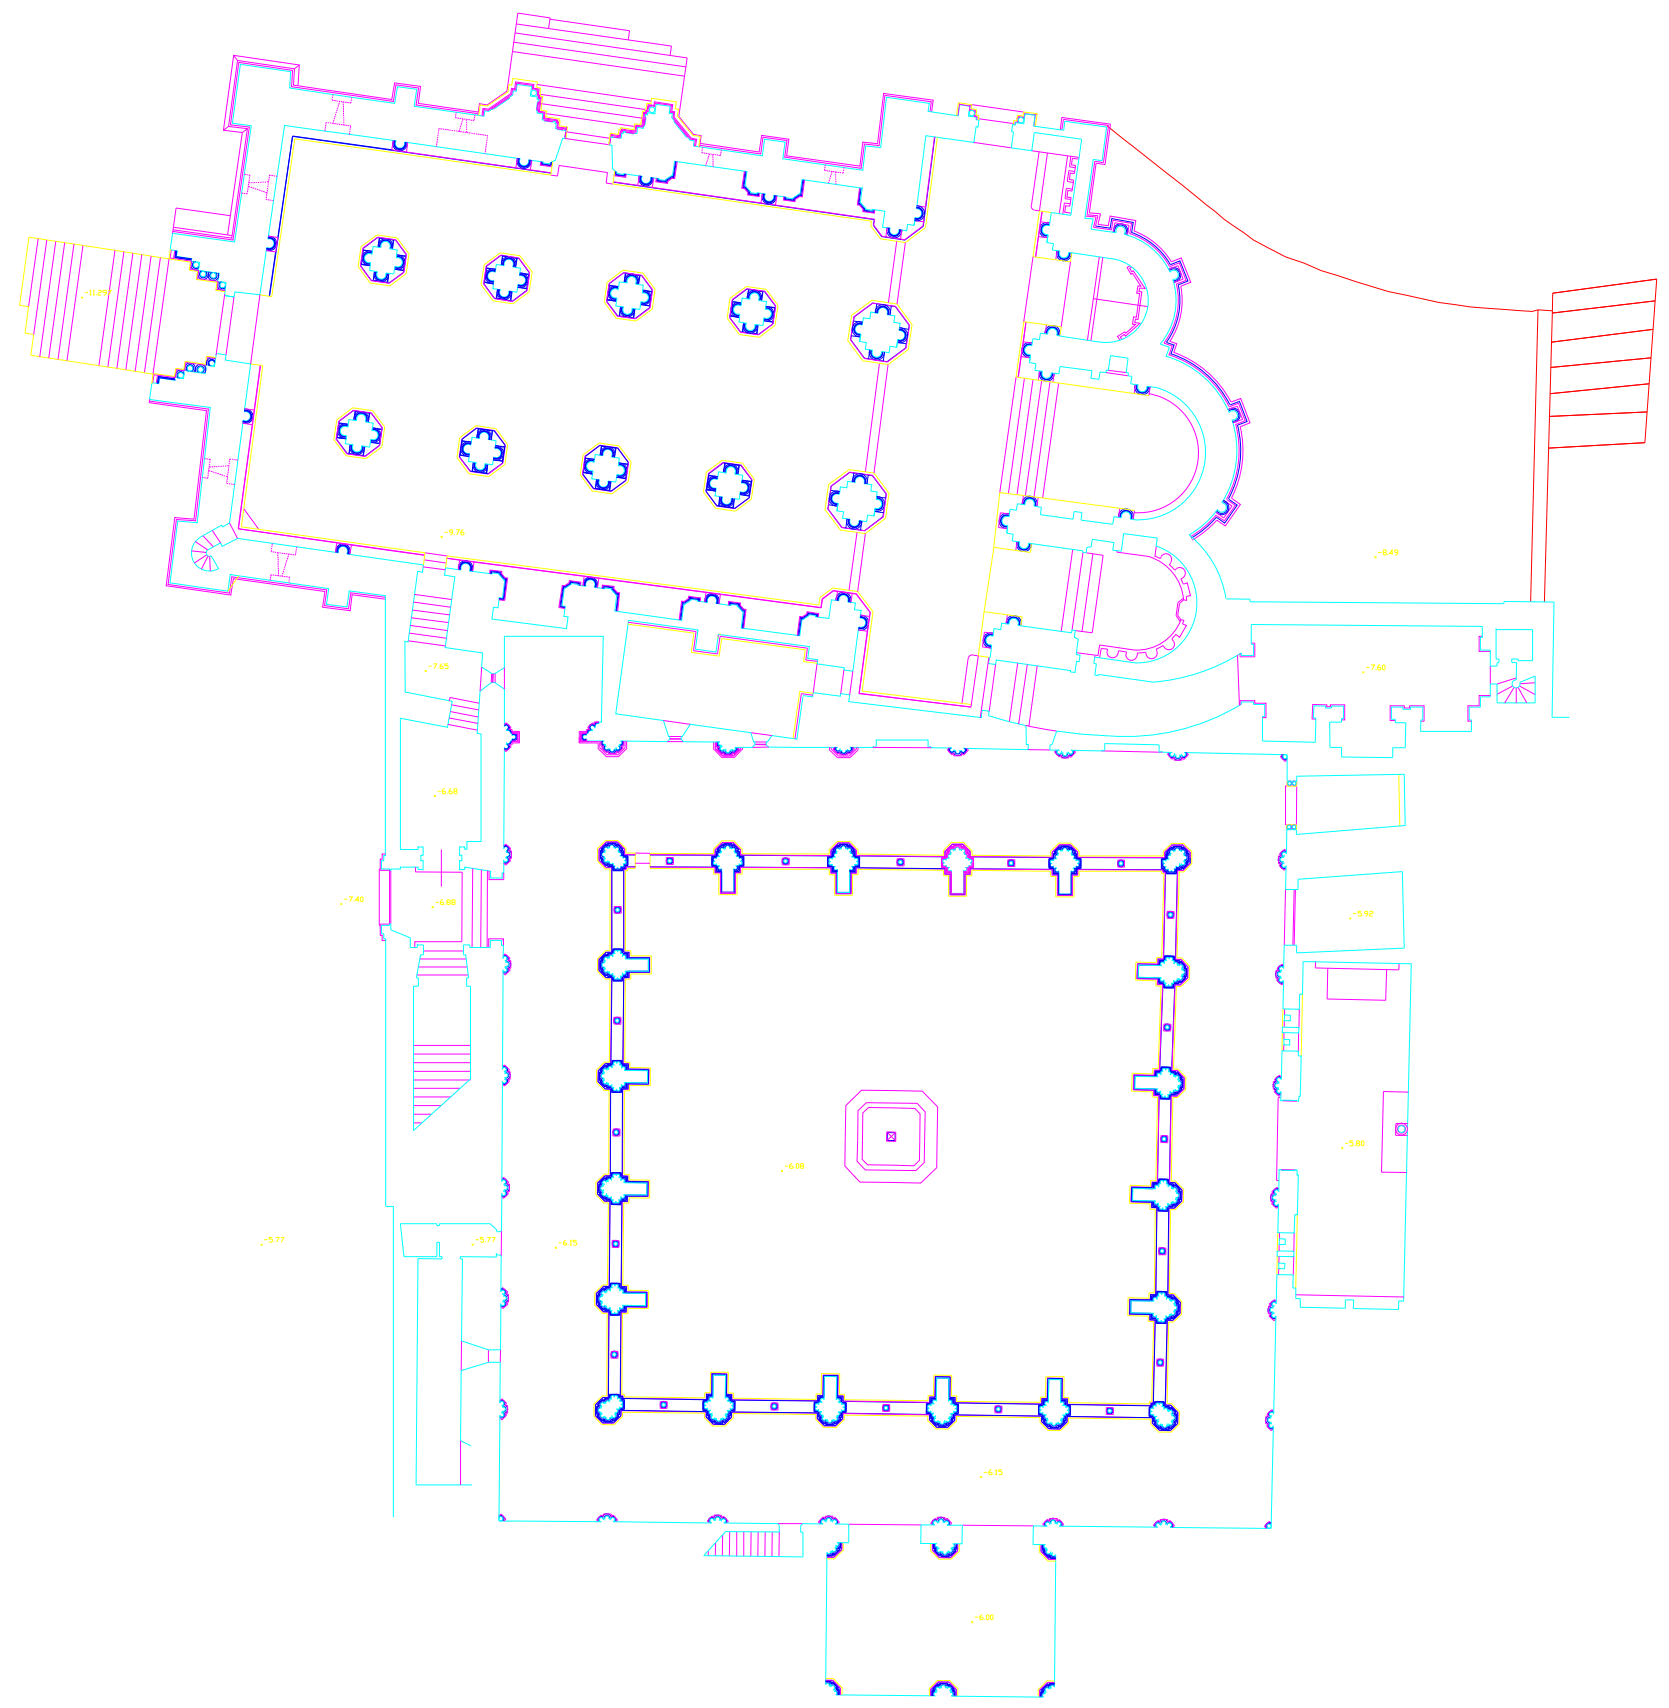

AZIMUT

Igreja da Sé Velha
- Coimbra -
LEVANTAMENTO GRÁFICO DO ESTADO DE CONSERVAÇÃO

	BASE GRÁFICA	ESCALA 1:50
		DATA -
		FOLHA N. 02

Ministério da Cultura
Instituto Português do Património Arquitectónico
 Direcção Regional de Coimbra