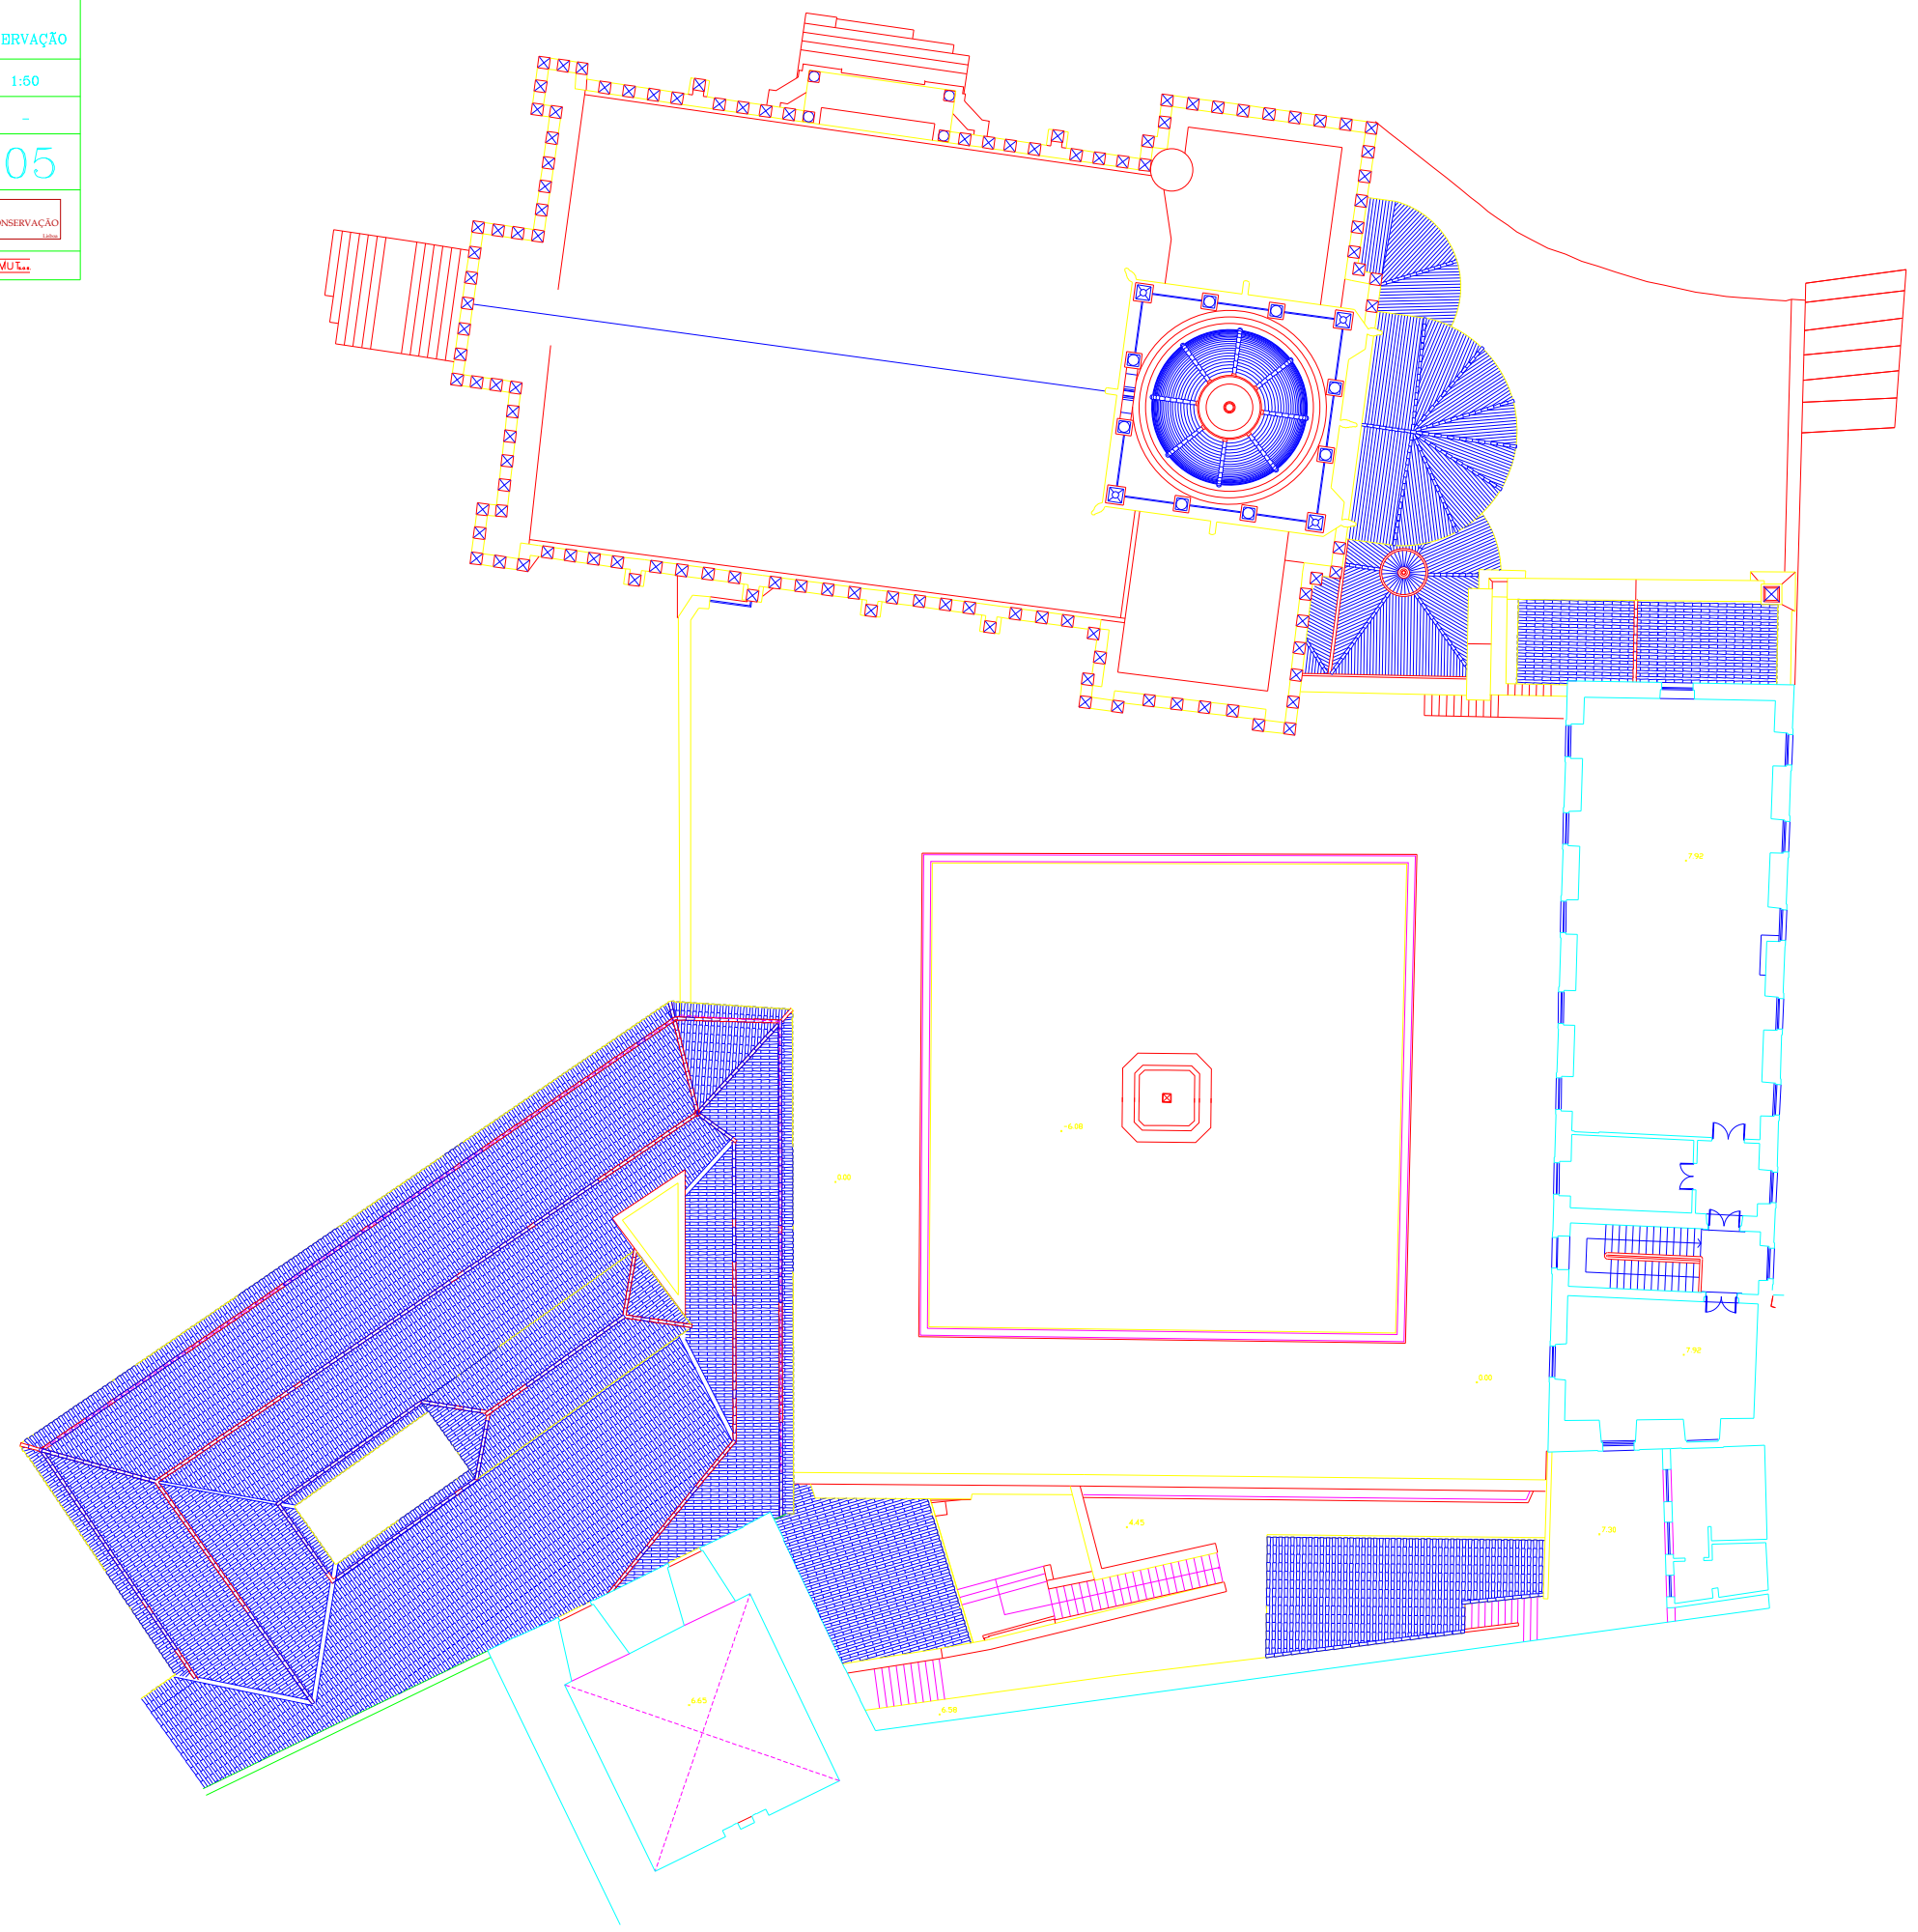

Igreja da Sé Velha
- Coimbra -
LEVANTAMENTO GRÁFICO DO ESTADO DE CONSERVAÇÃO

	BASE GRÁFICA	ESCALA 1:50
		DATA -
		FOLHA N. 05

Ministério da Cultura
Instituto Português do Património Arquitectónico
 Direcção Regional de Coimbra