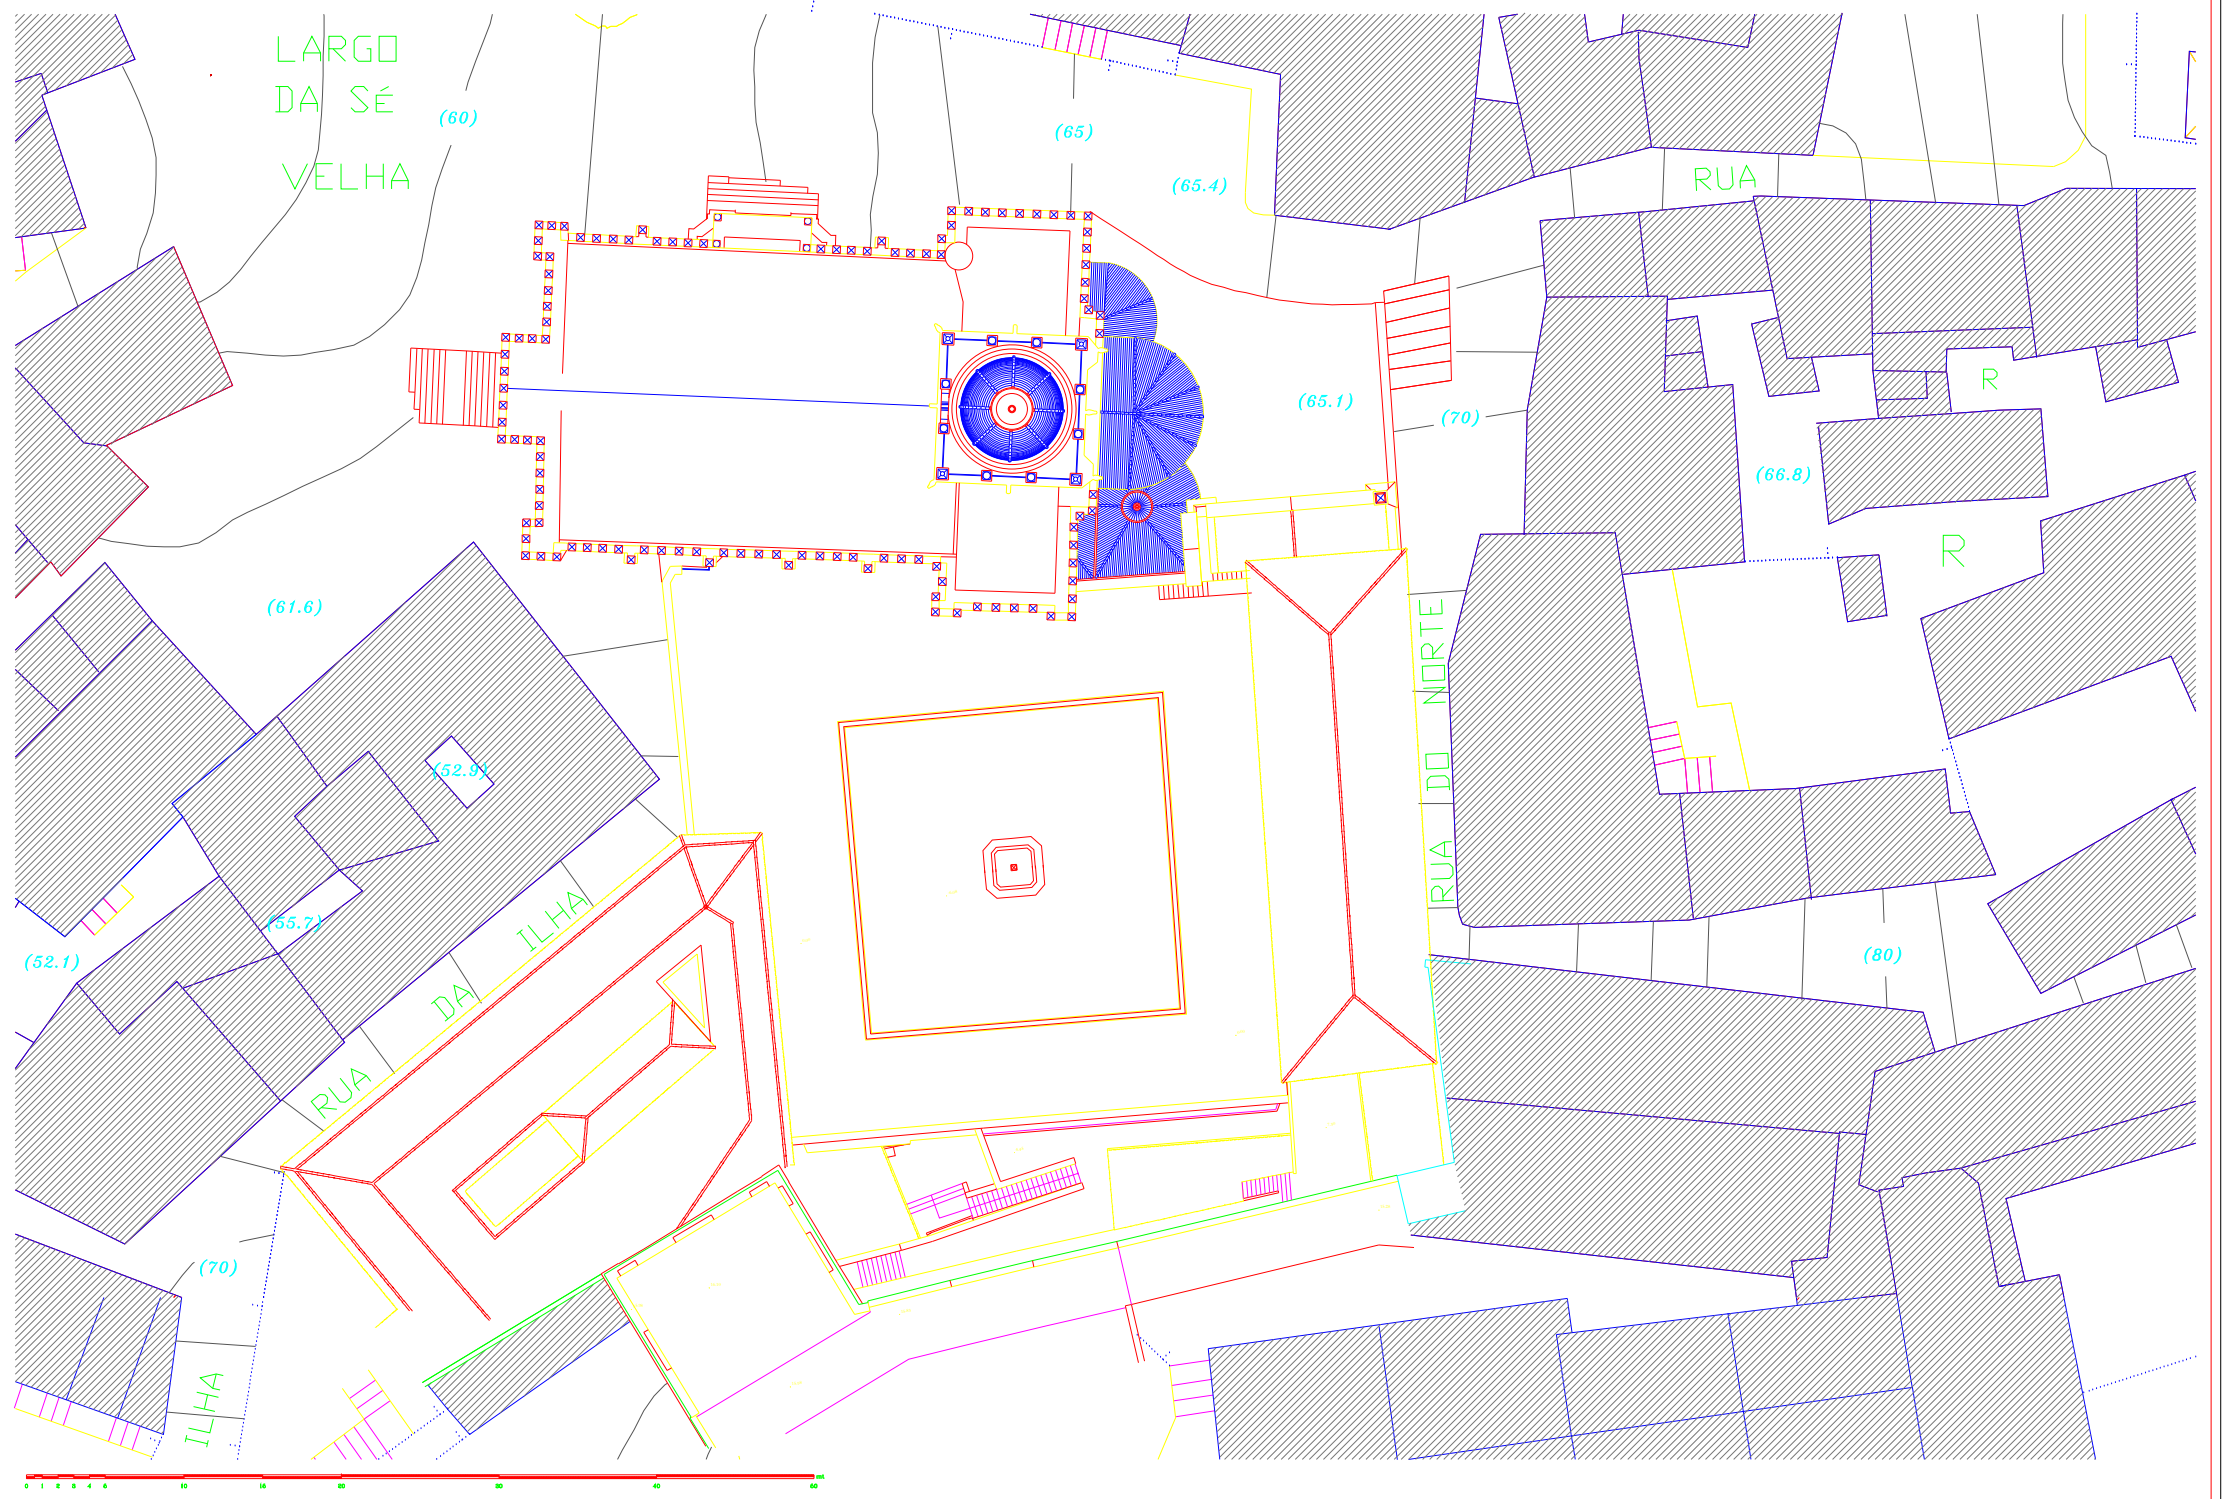

Igreja da Sé Velha

- Coimbra -

LEVANTAMENTO GRÁFICO DO ESTADO DE CONSERVAÇÃO

BASE GRÁFICA
PLANTA

ESCALA 1:100
DATA 2003-2005
FOLHA N. 01

Ministério da Cultura
Instituto Português do Património Arquitectónico
Direcção Regional de Coimbra

AZIMUT