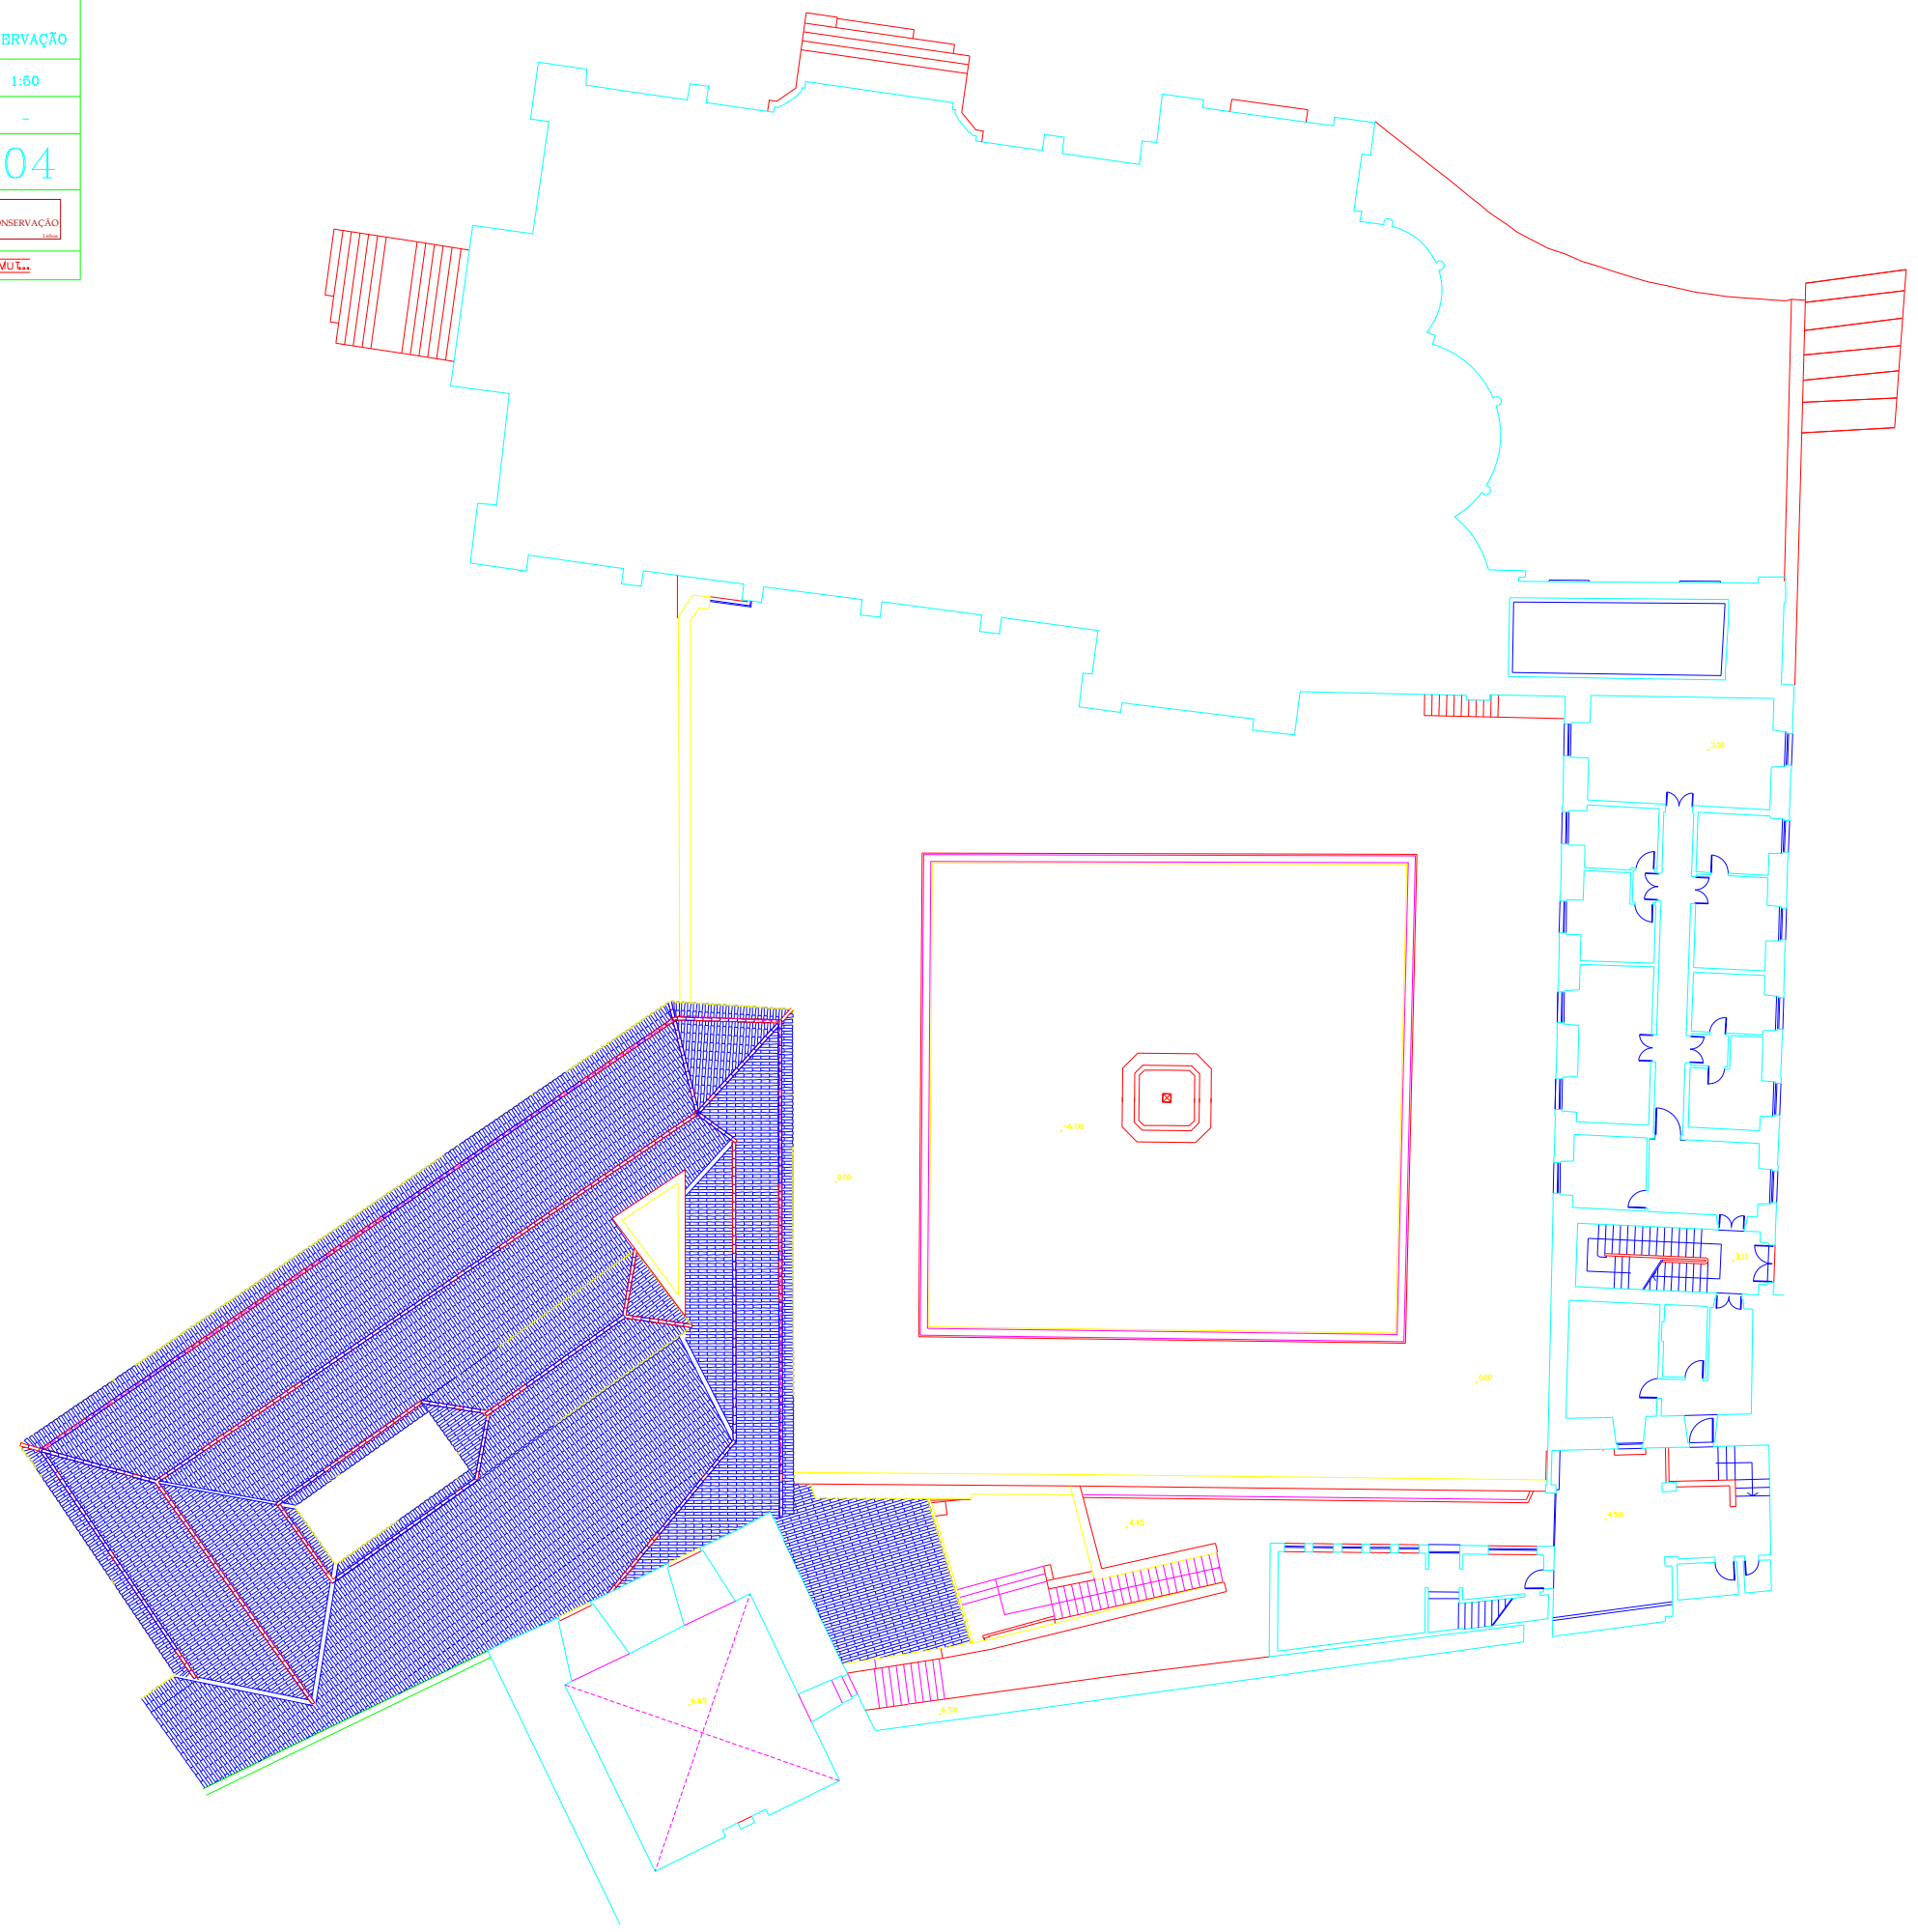

Igreja da Sé Velha
- Coimbra -
LEVANTAMENTO GRÁFICO DO ESTADO DE CONSERVAÇÃO

  IPPAR	BASE GRÁFICA	ESCALA 1:50
		DATA -
	FOLHA N. 04	
Ministério da Cultura Instituto Português do Património Arquitectónico Direcção Regional de Coimbra