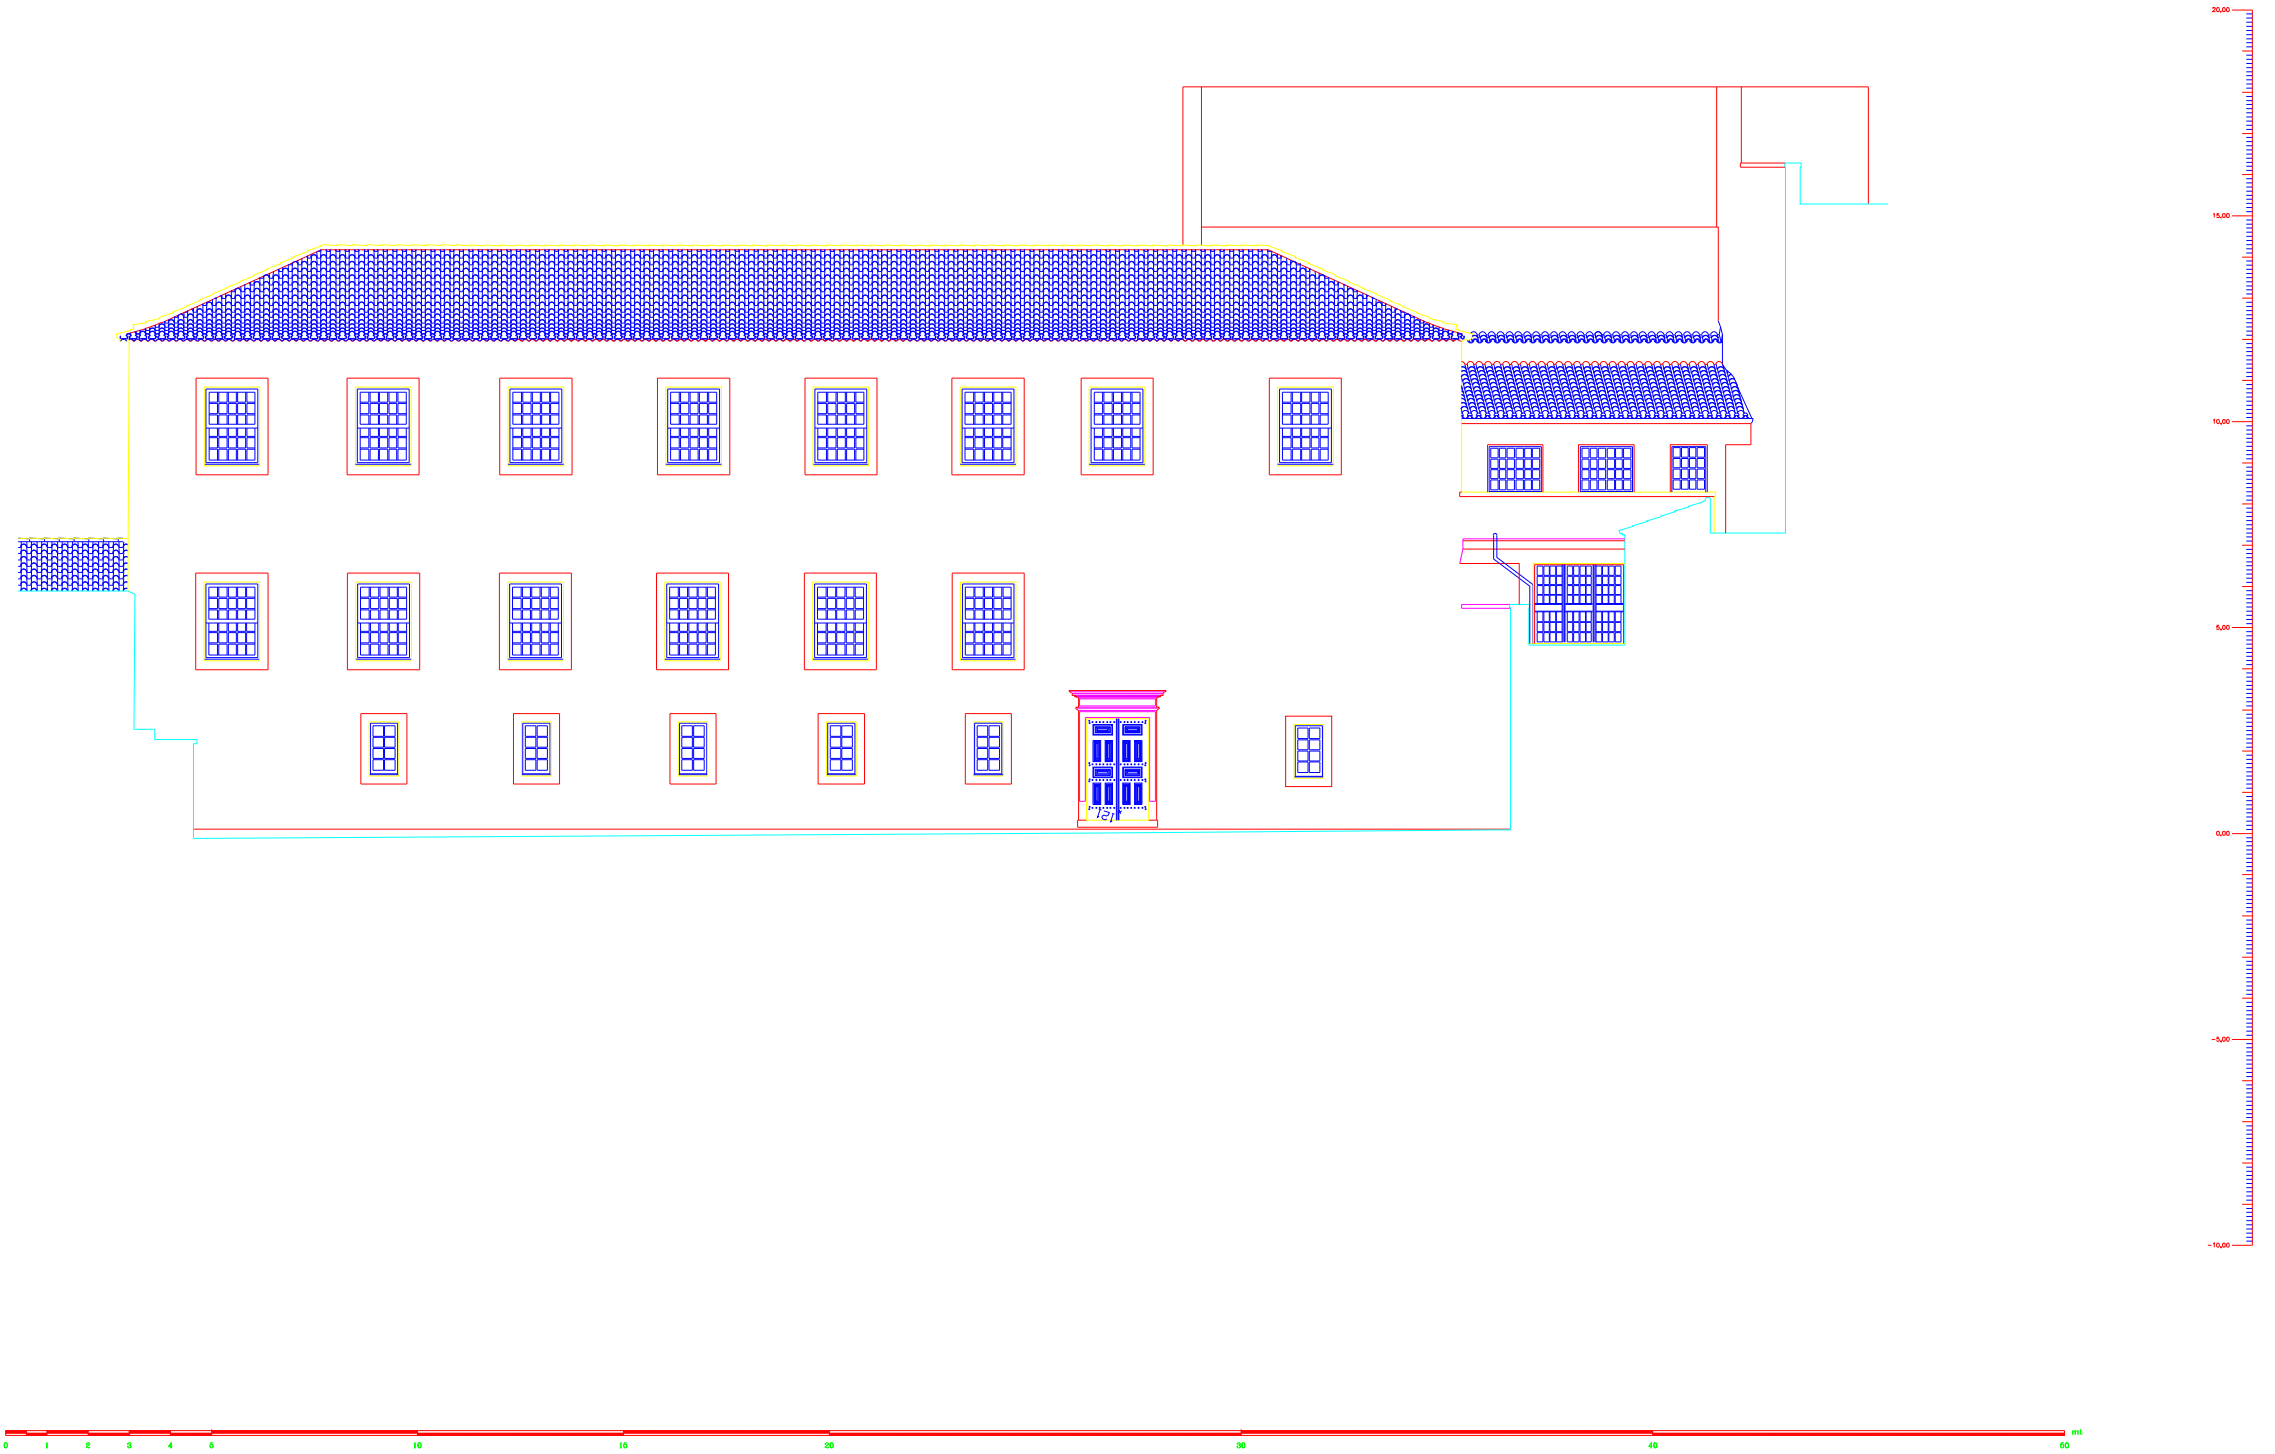

Igreja da Sé Velha
- Coimbra -

LEVANTAMENTO GRÁFICO DO ESTADO DE CONSERVAÇÃO

	BASE GRÁFICA	ESCALA	1:50
		DATA	2004-2005
		FOLHA N.	23
Ministério da Cultura Instituto Português do Património Arquitectónico Direção Regional de Coimbra