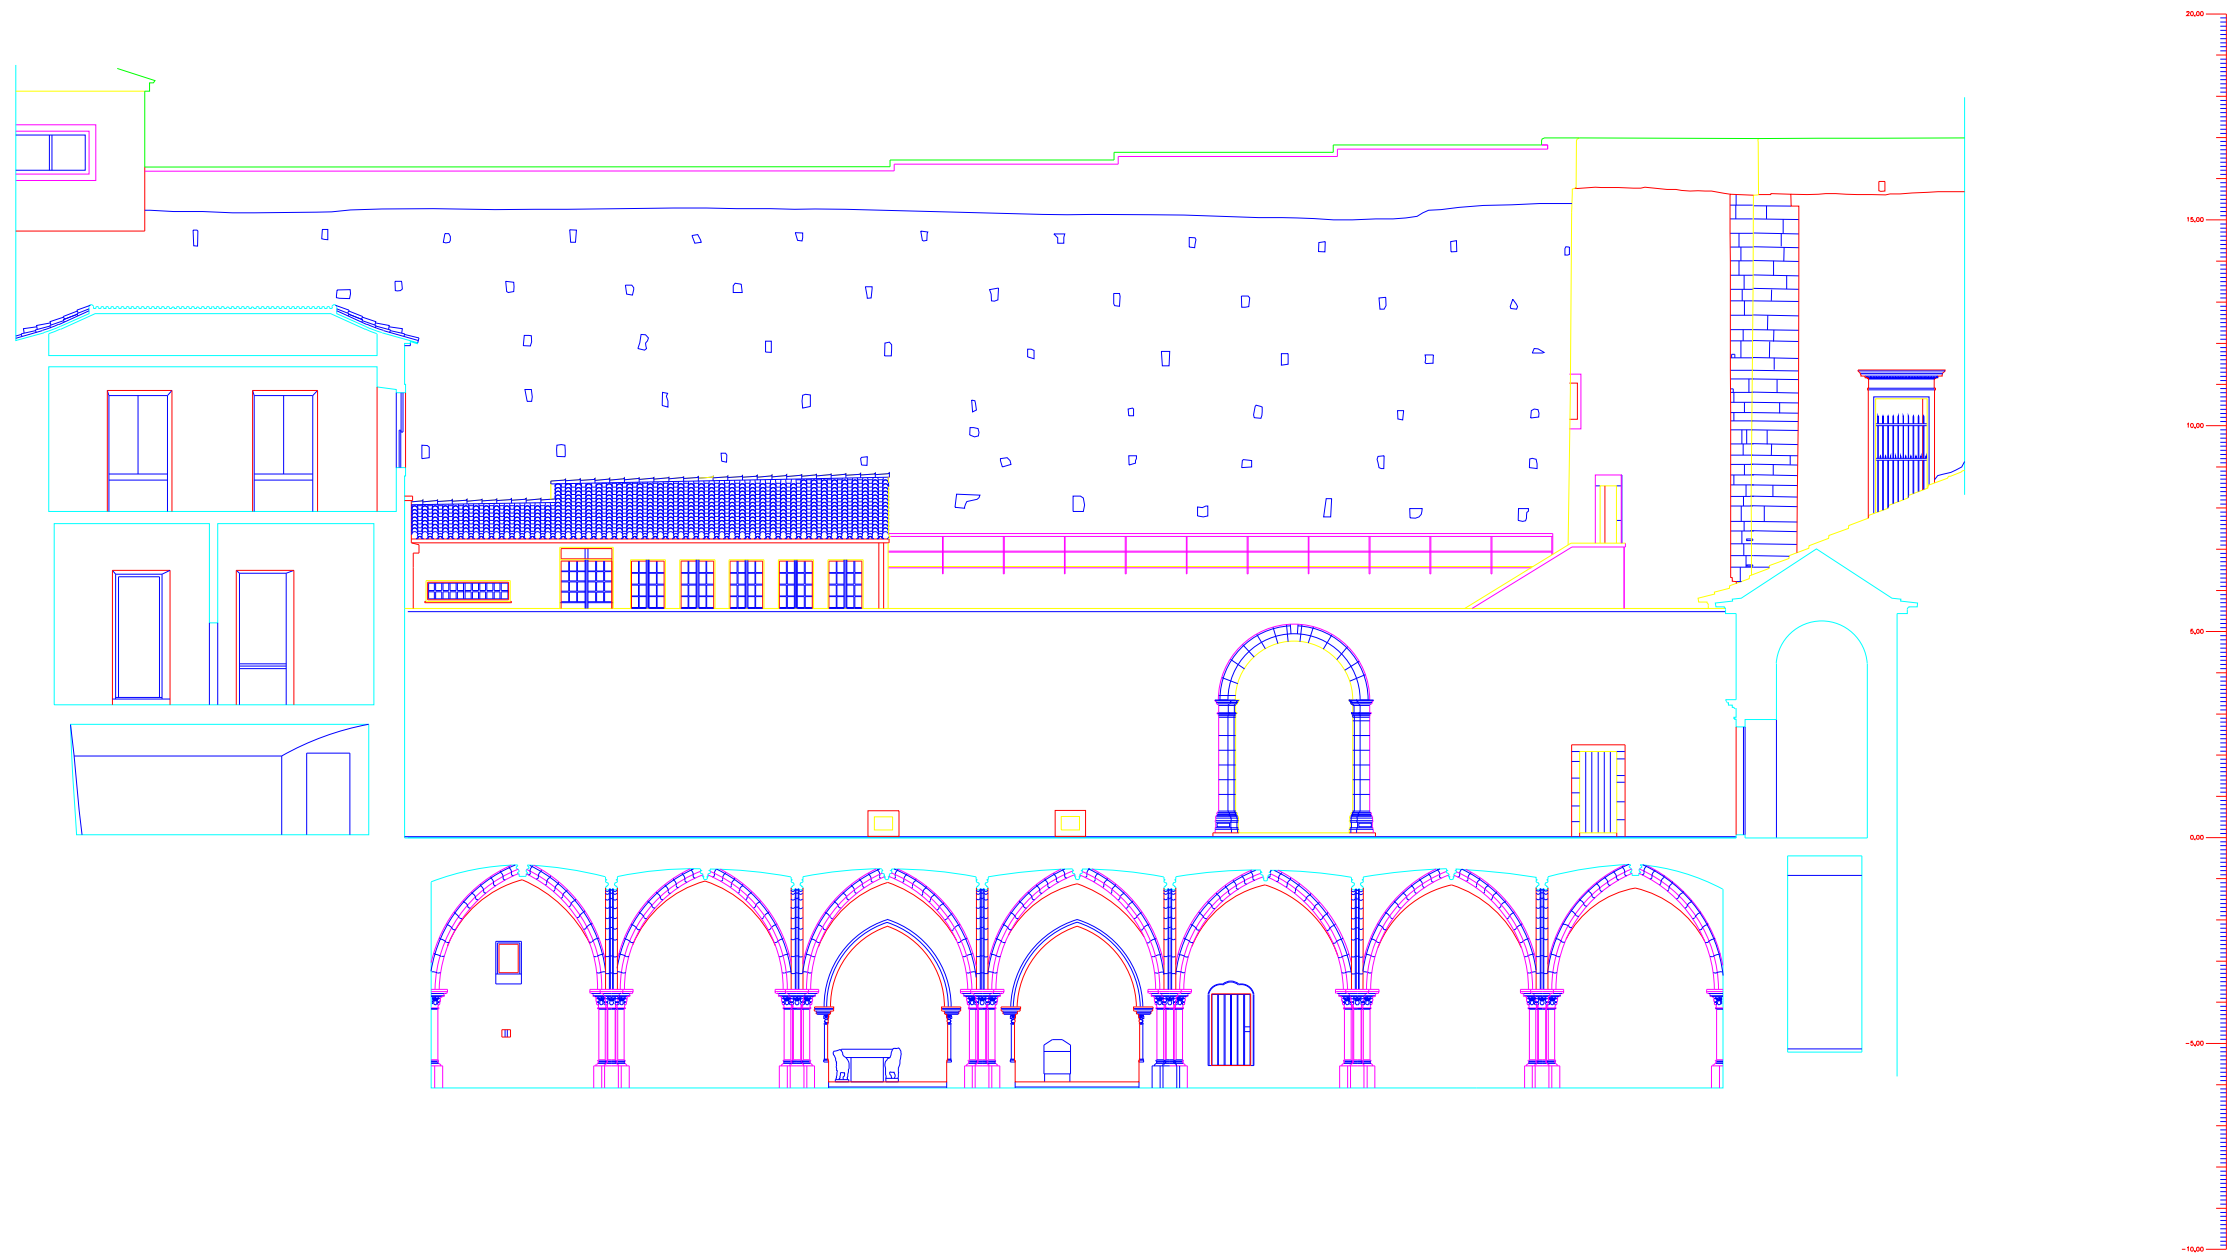

Igreja da Sé Velha
- Coimbra -

LEVANTAMENTO GRÁFICO DO ESTADO DE CONSERVAÇÃO

	BASE GRÁFICA	ESCALA	1:50
		DATA	2004-2005
		FOLHA N.	15
Ministério da Cultura Instituto Português do Património Arquitectónico Direcção Regional de Coimbra