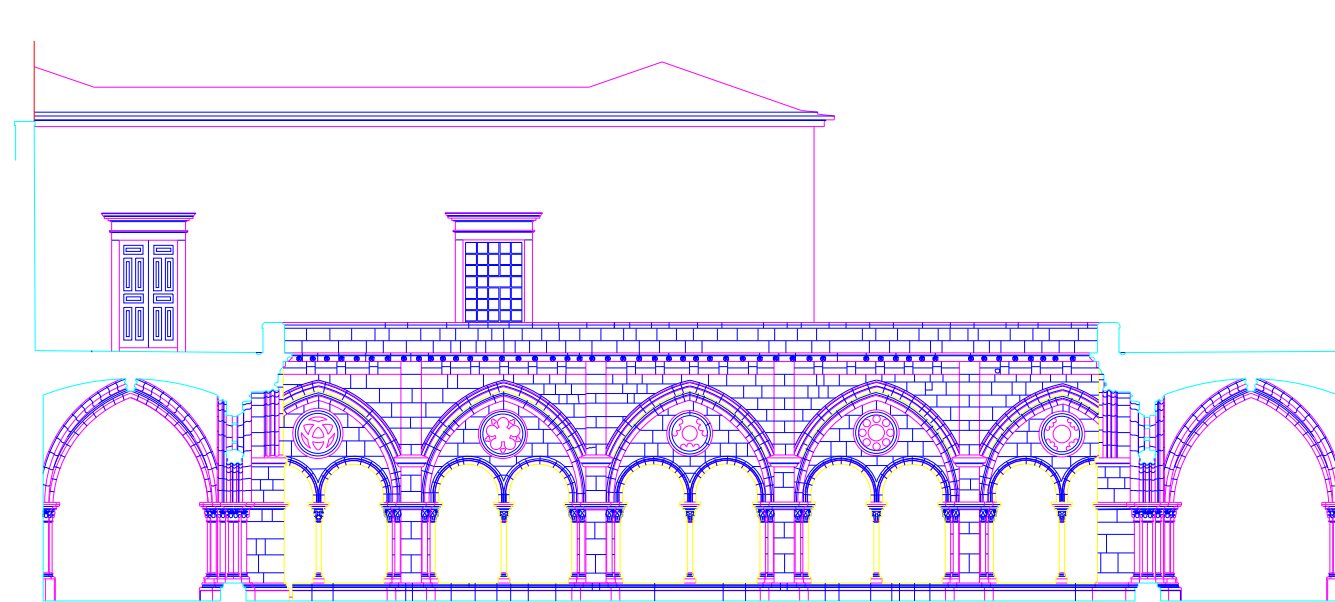

Igreja da Sé Velha
- Coimbra -

LEVANTAMENTO GRÁFICO DO ESTADO DE CONSERVAÇÃO

BASE GRÁFICA

ESCALA 1:50

DATA 2004-2005

FOLHA N. 16

Ministério da Cultura
Instituto Português do Património Arquitectónico
Direcção Regional de Coimbra

CONSERVAÇÃO

AZMOL

Igreja da Sé Velha
- Coimbra -

LEVANTAMENTO GRÁFICO DO ESTADO DE CONSERVAÇÃO

	BASE GRÁFICA	ESCALA	1:50
		DATA	2005
		FOLHA N.	17
Ministério da Cultura Instituto Português do Património Arquitectónico Direcção Regional de Coimbra			

Igreja da Sé Velha
- Coimbra -

LEVANTAMENTO GRÁFICO DO ESTADO DE CONSERVAÇÃO

	BASE GRÁFICA	ESCALA	1:50
		DATA	2004-2005
		FOLHA N.	18
Ministério da Cultura Instituto Português do Património Arquitectónico Direcção Regional de Coimbra			