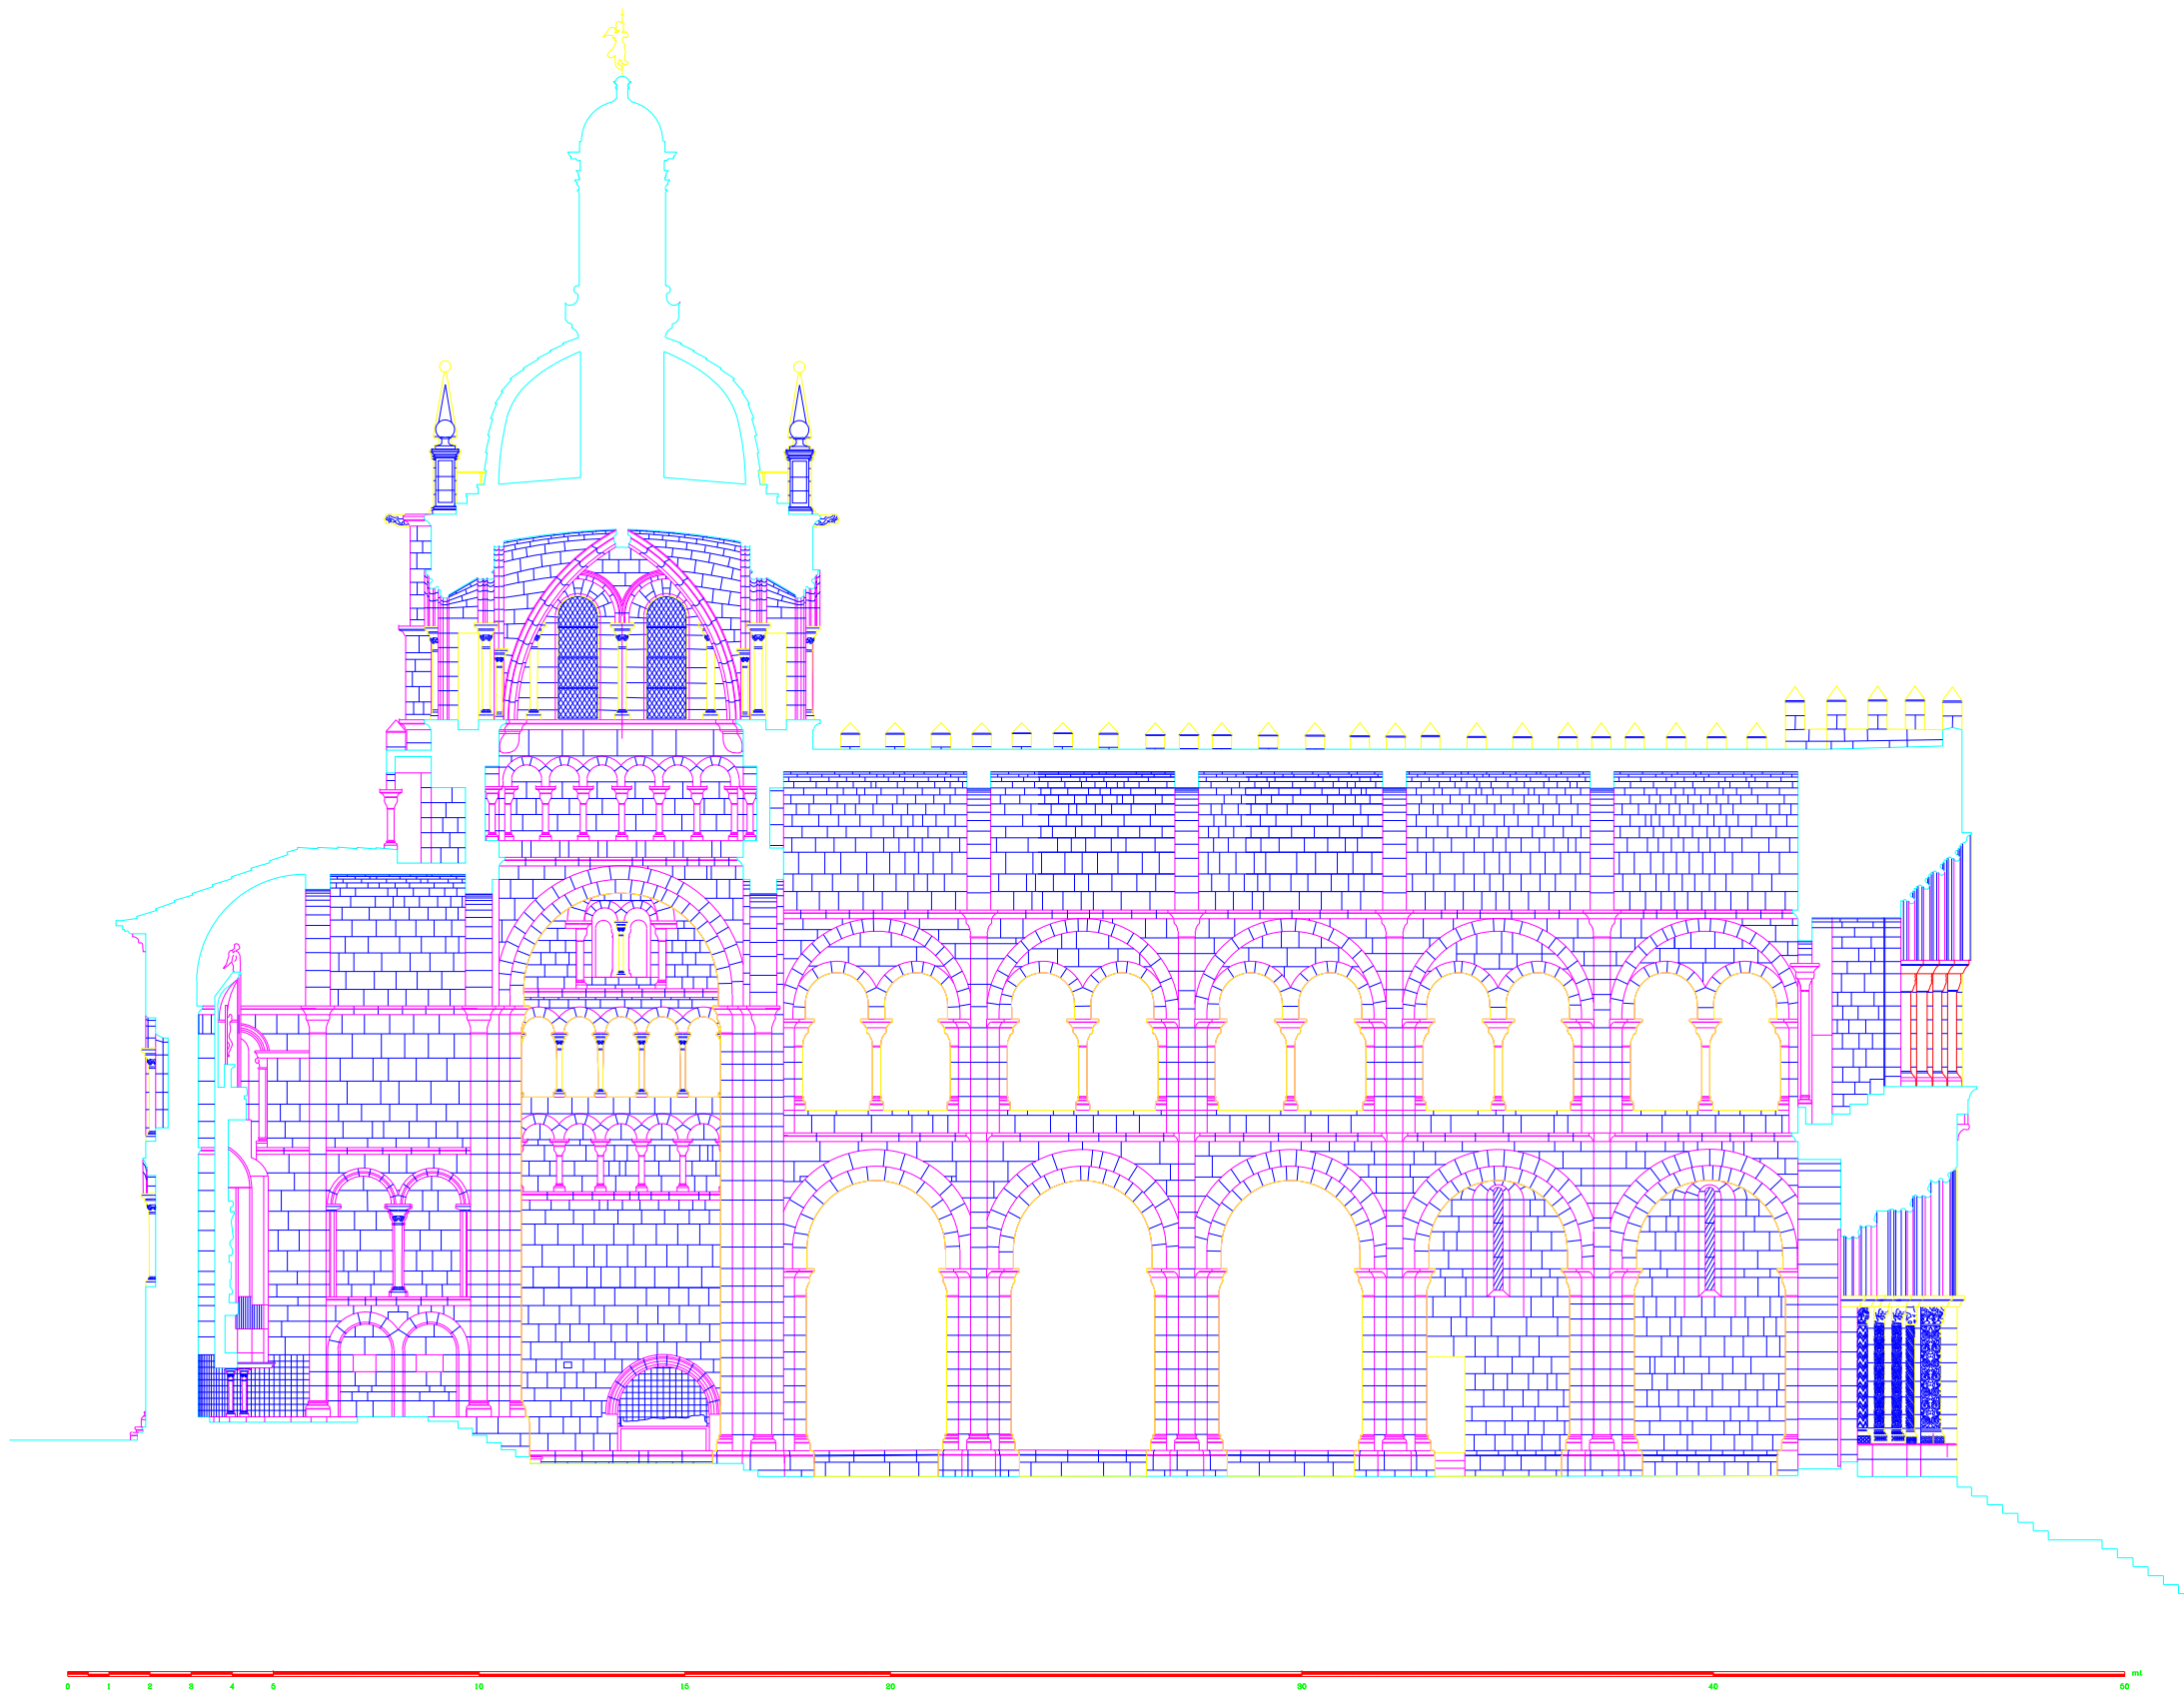

Igreja da Sé Velha
- Coimbra -

LEVANTAMENTO GRÁFICO DO ESTADO DE CONSERVAÇÃO

	BASE GRÁFICA	ESCALA	1:50
	ALÇADOS	DATA	2005
		FOLHA N.	10
Ministério da Cultura Instituto Português do Património Arquitectónico Direcção Regional de Coimbra			

Igreja da Sé Velha
- Coimbra -

LEVANTAMENTO GRÁFICO DO ESTADO DE CONSERVAÇÃO

	BASE GRÁFICA	ESCALA	1:50
	-	DATA	2005
	-	FOLHA N.	11
Ministério da Cultura Instituto Português do Património Arquitectónico Direcção Regional de Coimbra			

Igreja da Sé Velha
- Coimbra -

LEVANTAMENTO GRÁFICO DO ESTADO DE CONSERVAÇÃO

	BASE GRÁFICA	ESCALA	1:50
		DATA	2005
		FOLHA N.	12
Ministério da Cultura Instituto Português do Património Arquitectónico Direcção Regional de Coimbra			