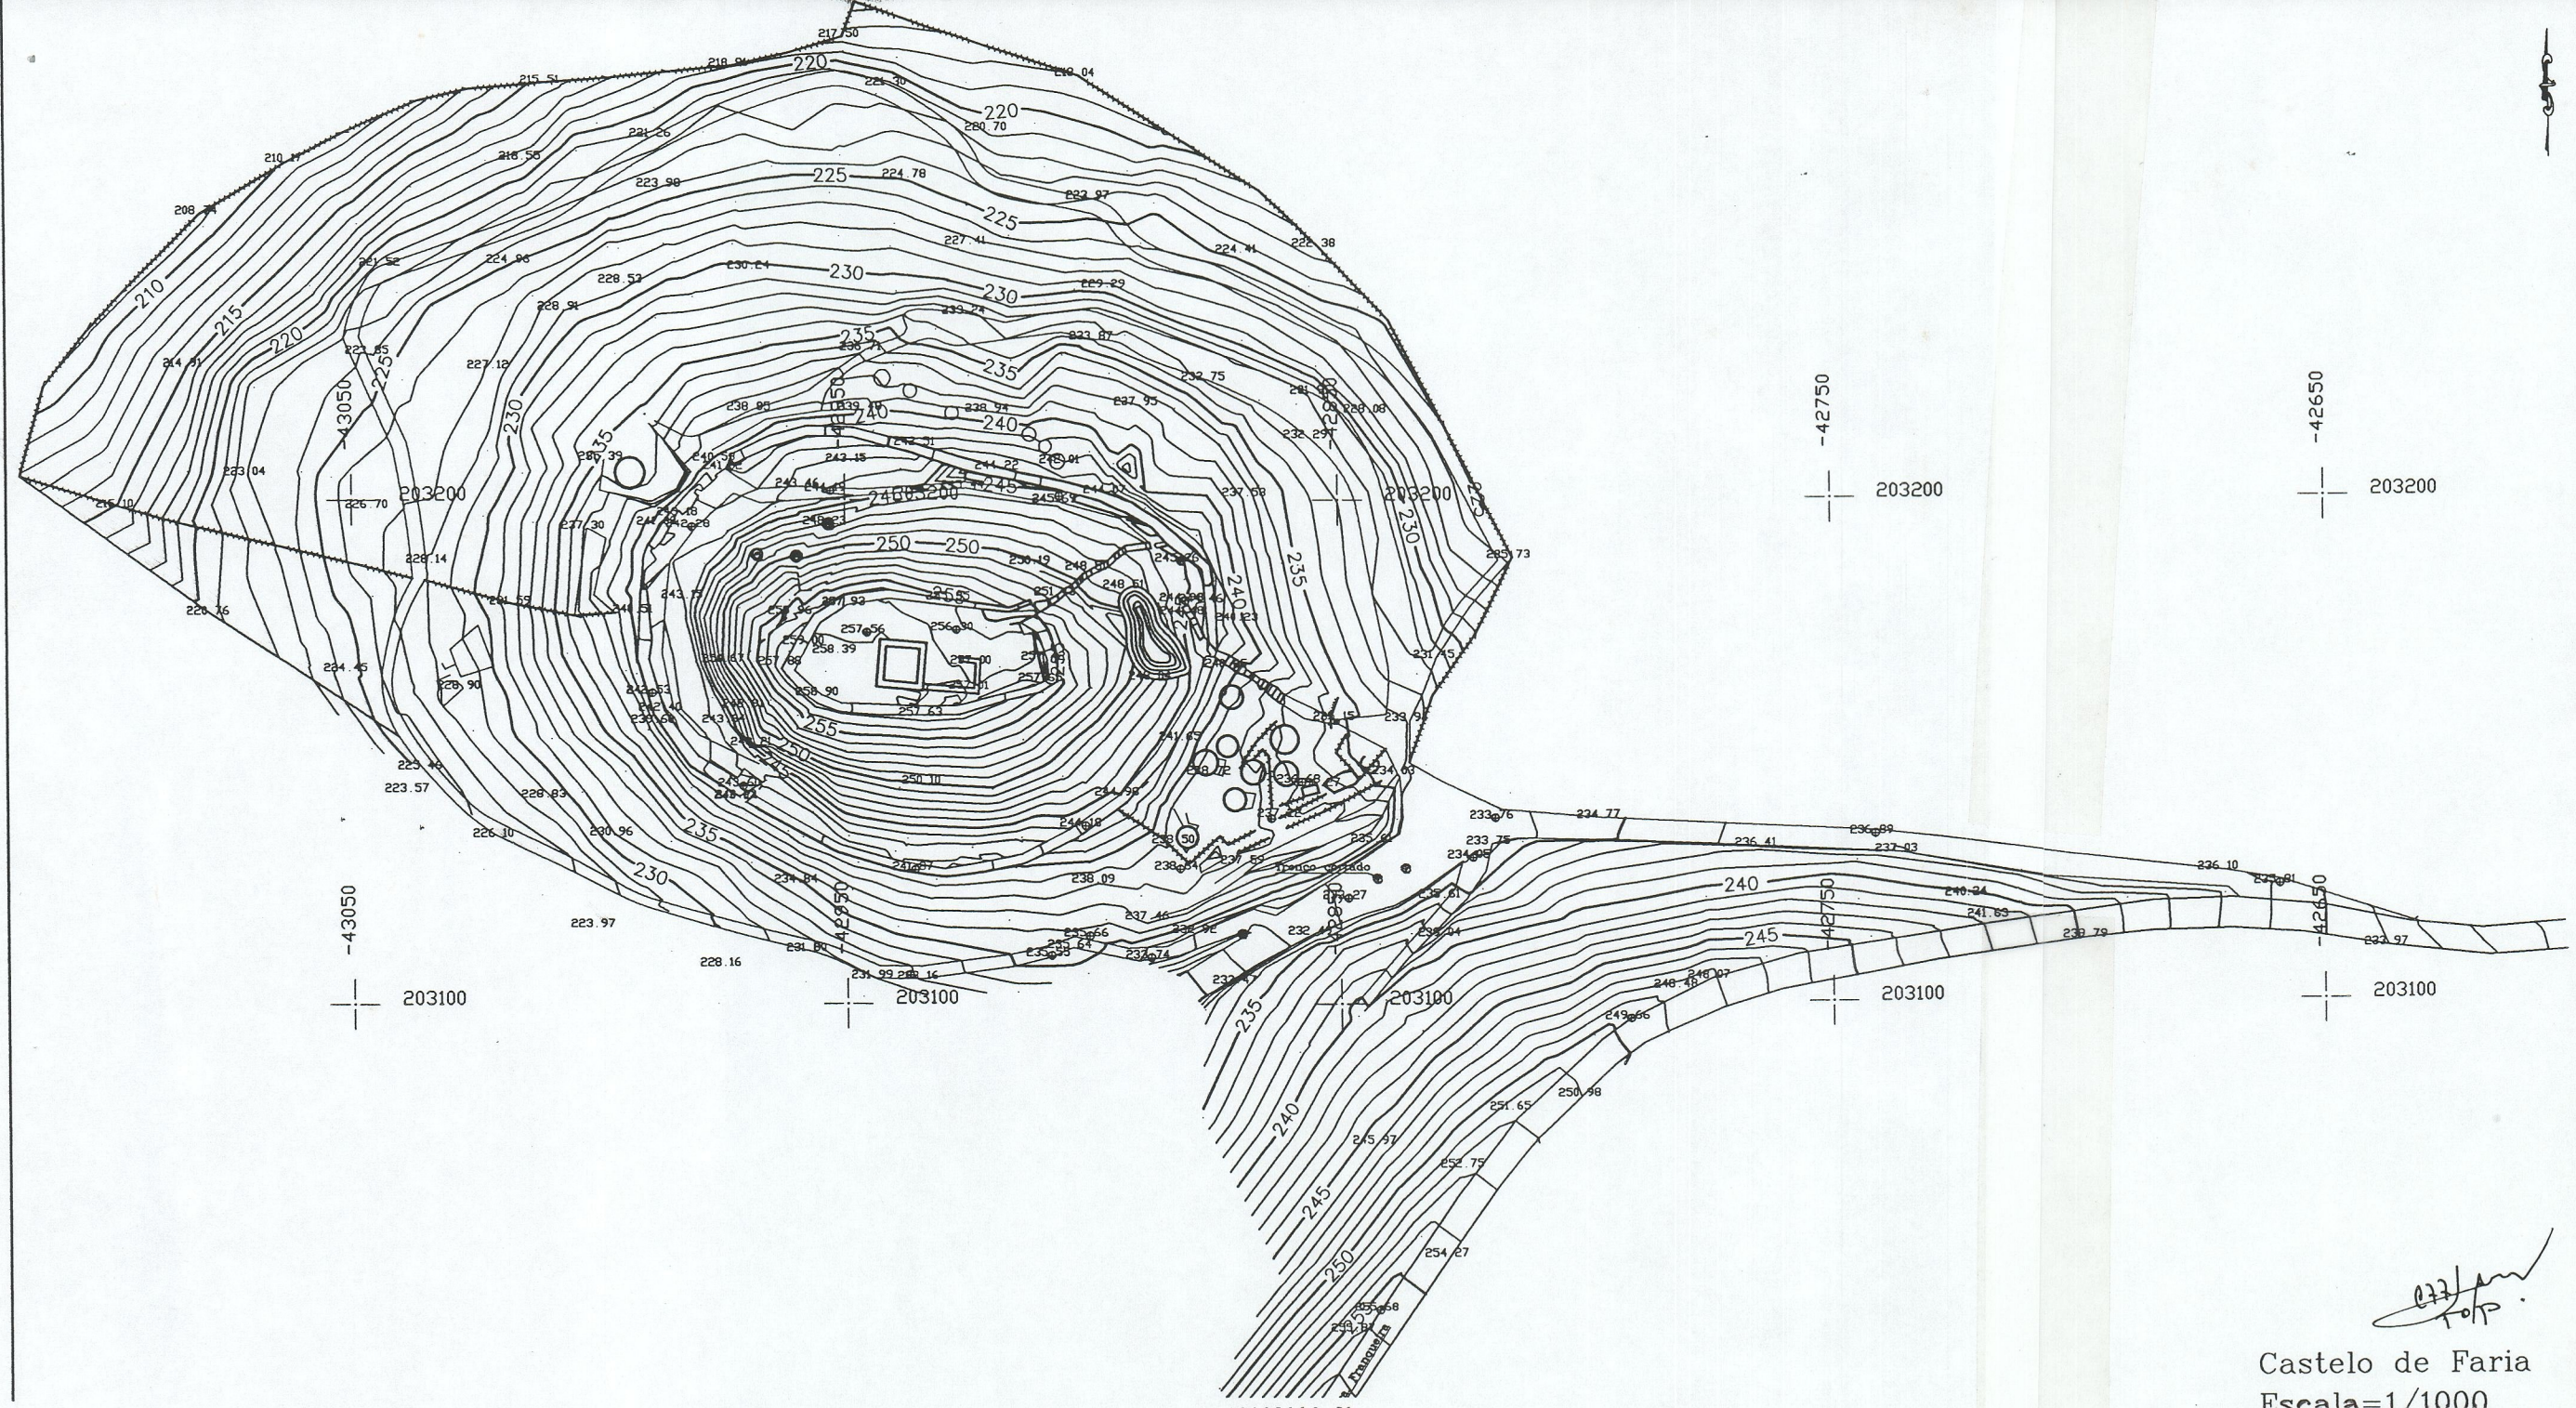

Cota 57

Castelo de Faria

03.02.31 e.s. 457792

41-436-1

Castelo de Faria
Escala=1/1000

Não está à
escala