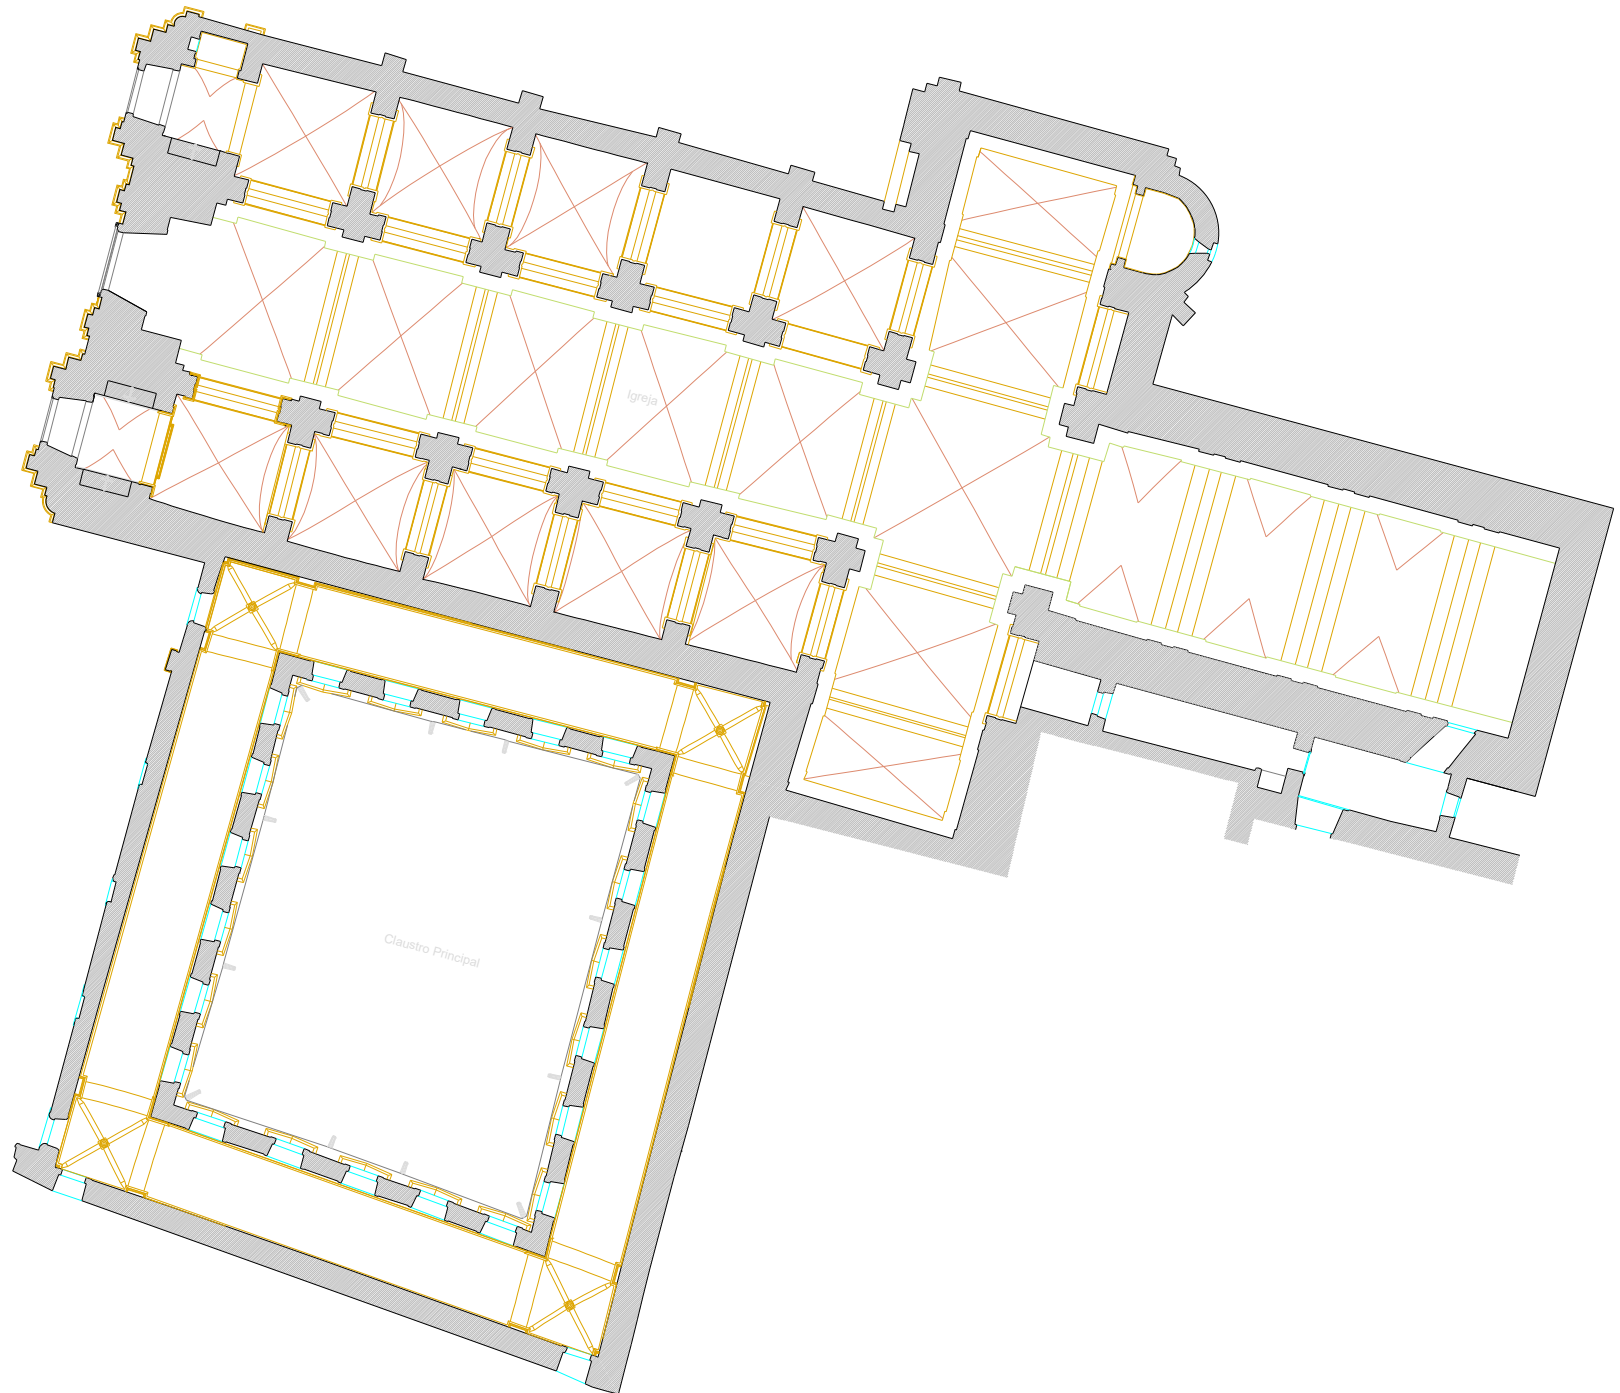

Planta de Tectos Piso 1

A		Novembro 05		Incorporação da Igreja		Clélio	Flora	Zita
Data		Dia		Intenção do projeto		Elaborado	Desenhado	Revisado
Este documento é propriedade da FASE - ESTÚDIOS E PROJETOS, SA, não podendo ser copiado, reproduzido, utilizado, no todo ou em parte, ou comunicado a terceiros sem sua expressa autorização e deverá ser devolvido quando solicitado.								
Elaborado	CF	Agosto 05	Clélio					
Desenhado	JF	Agosto 05	Flora					
Revisado	JF	Agosto 05	Zita	Escola: LEONARDO MOURICHO Rua: MOSTEIRO DE SALZEDAS Esc. Par: Planta de Tectos Piso 1 Esc. Proj: (Versão Final)				
Estado de Serviço						5287.T0.LV.01.01.008A		

Planta de Tectos Piso 1