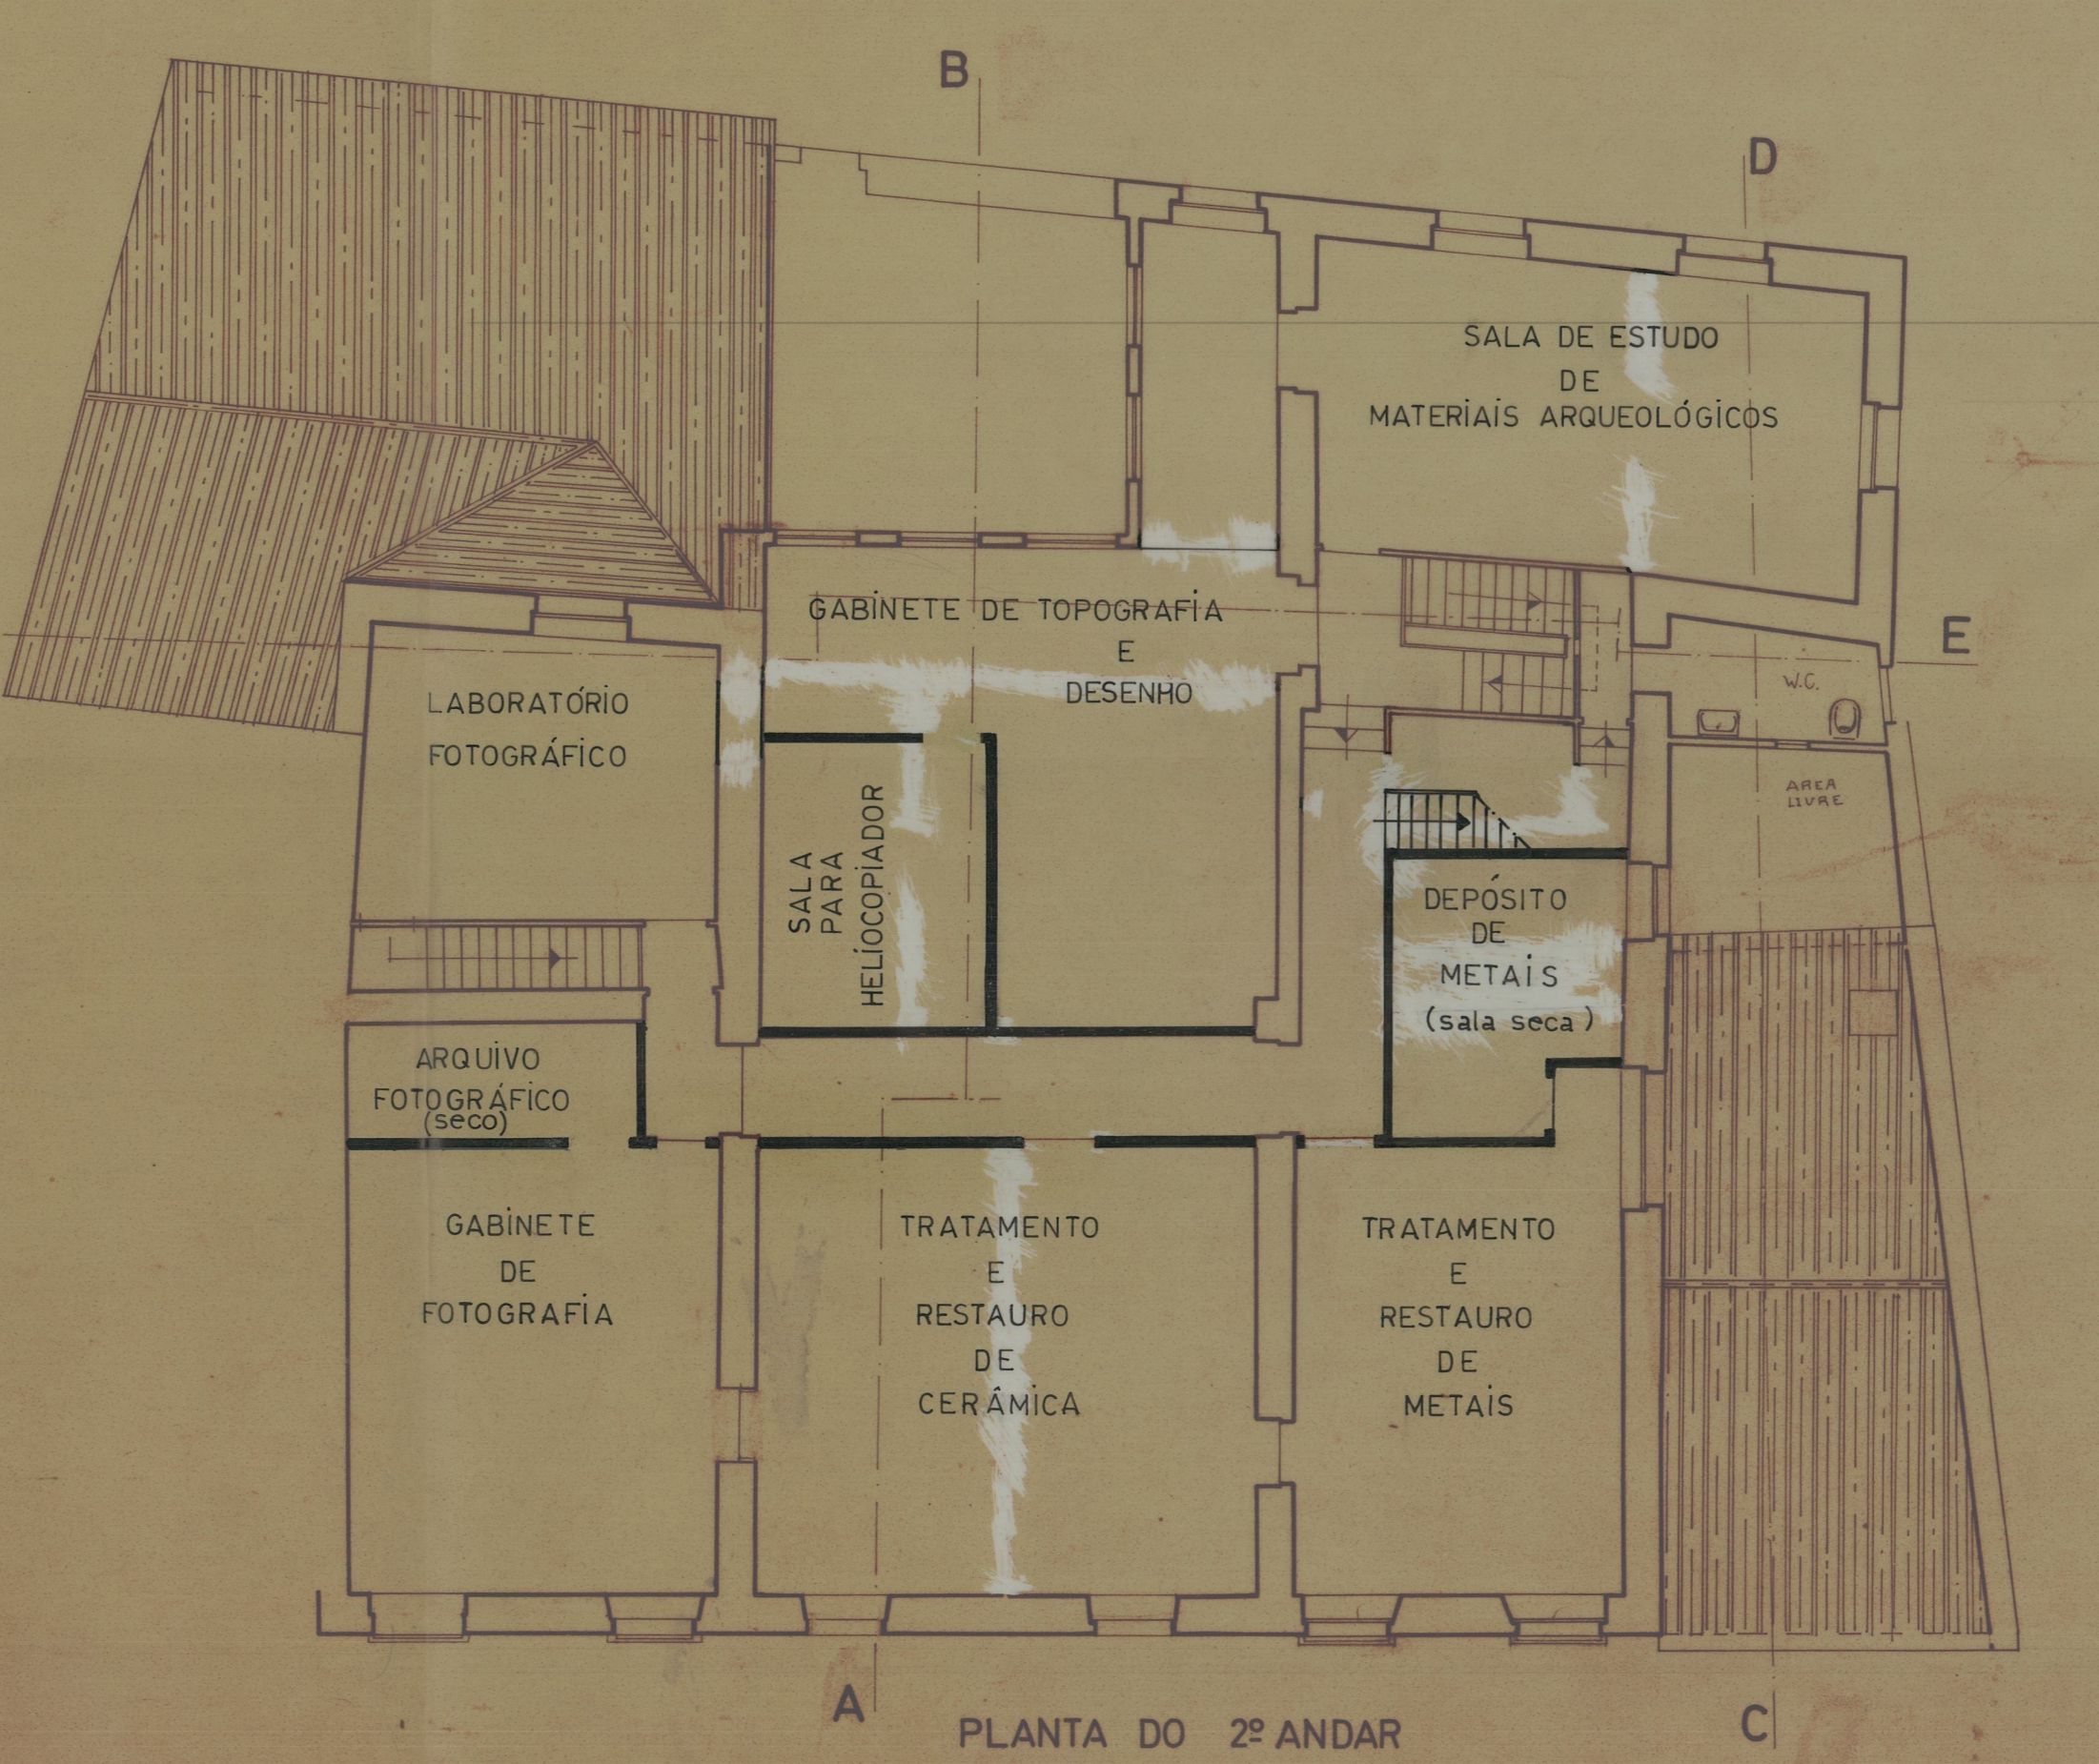

SERVIÇOS TÉCNICOS DA JUNTA
DISTRITAL DE BRAGA

LEVANTAMENTO DO PREDIO DO ANTIGO ALBERGUE
NA RUA S^o ANTONIO DAS TRAVESSAS EM
BRAGA

PLANTA DO RÉ S DO CHÃO

PLANTA DO 1º ANDAR

PLANTA DO 2º ANDAR

PLANTA DO 3º ANDAR

ESCALA: 1/100

COTA 550
41-4067

03.03.07
As Traveσσas

Av. Albergue em R. de S. Ant. das Traveσσas

COTA 81
03.03.07