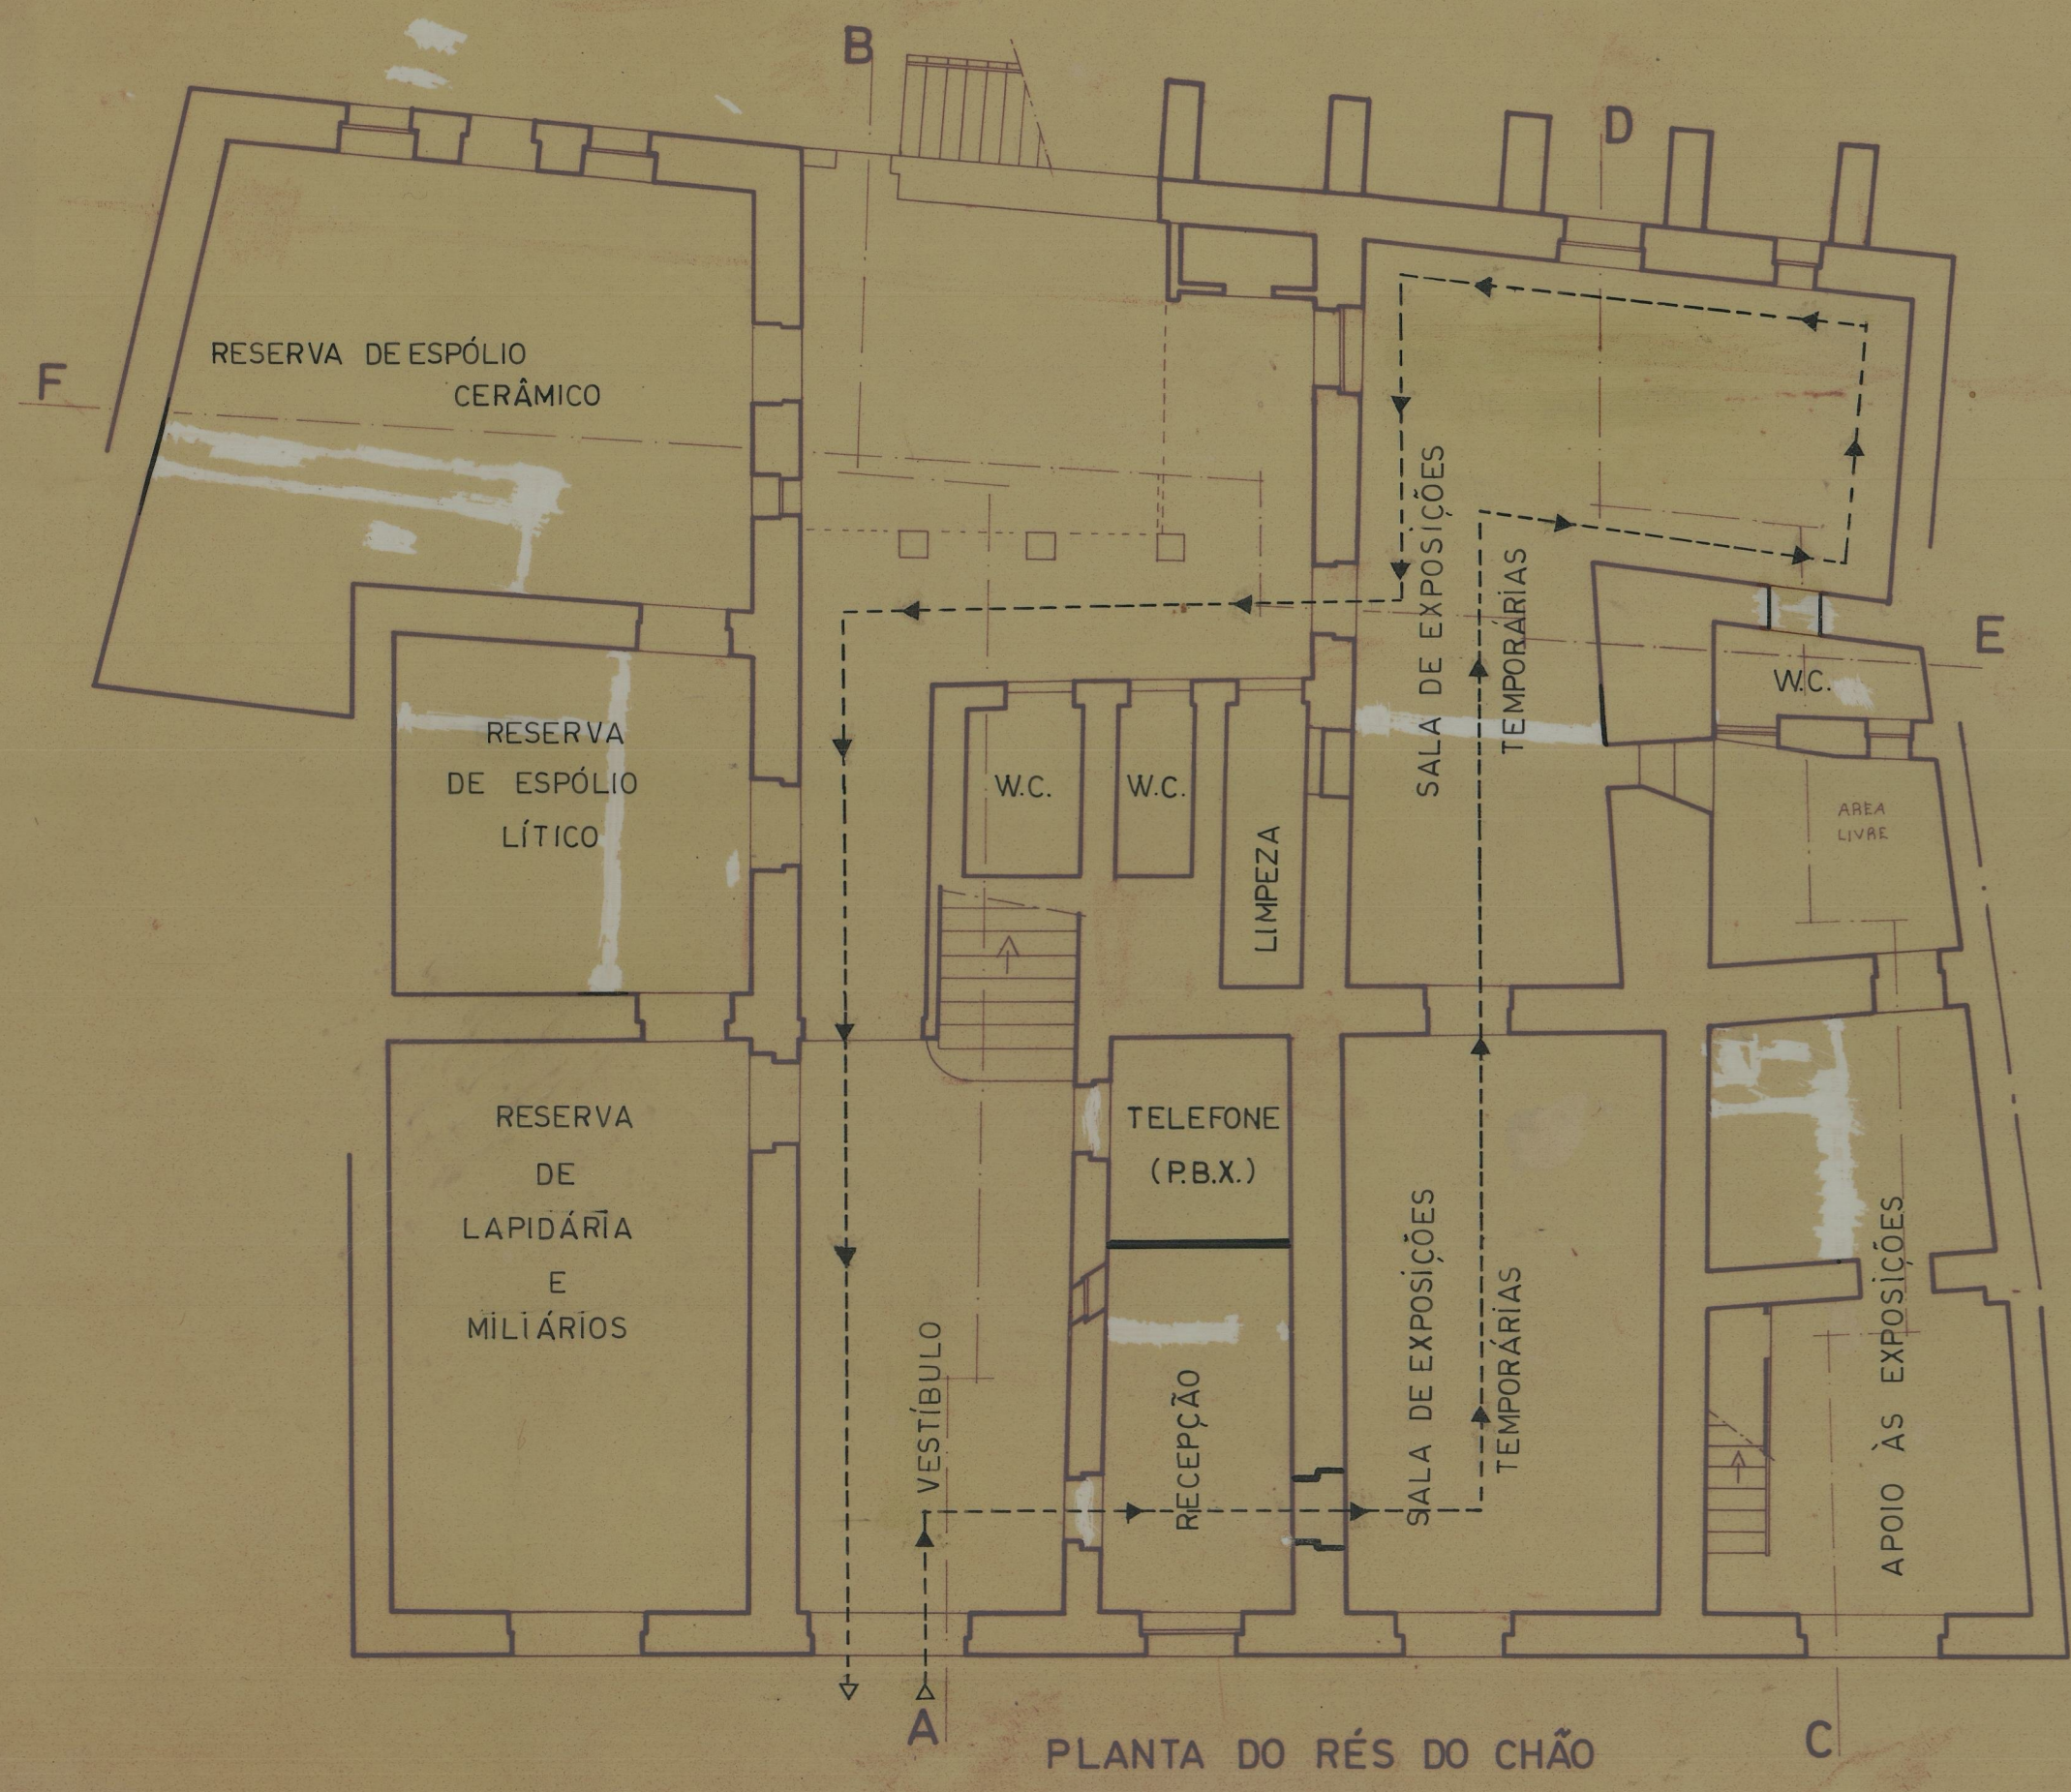

SERVIÇOS TÉCNICOS DA JUNTA
DISTRITAL DE BRAGA

LEVANTAMENTO DO PREDIO DO ANTIGO ALBERGUE
NA RUA S^o ANTONIO DAS TRAVESSAS EM
BRAGA

PLANTA DO RÉ S DO CHÃO

PLANTA DO 1º ANDAR

PLANTA DO 2º ANDAR

PLANTA DO 3º ANDAR

ESCALA: 1/100

COTA 550
41-4067

03.03.07
As Traveσσas

Av. Albergue em R. de S. Ant. das Traveσσas

COTA 81
03.03.07