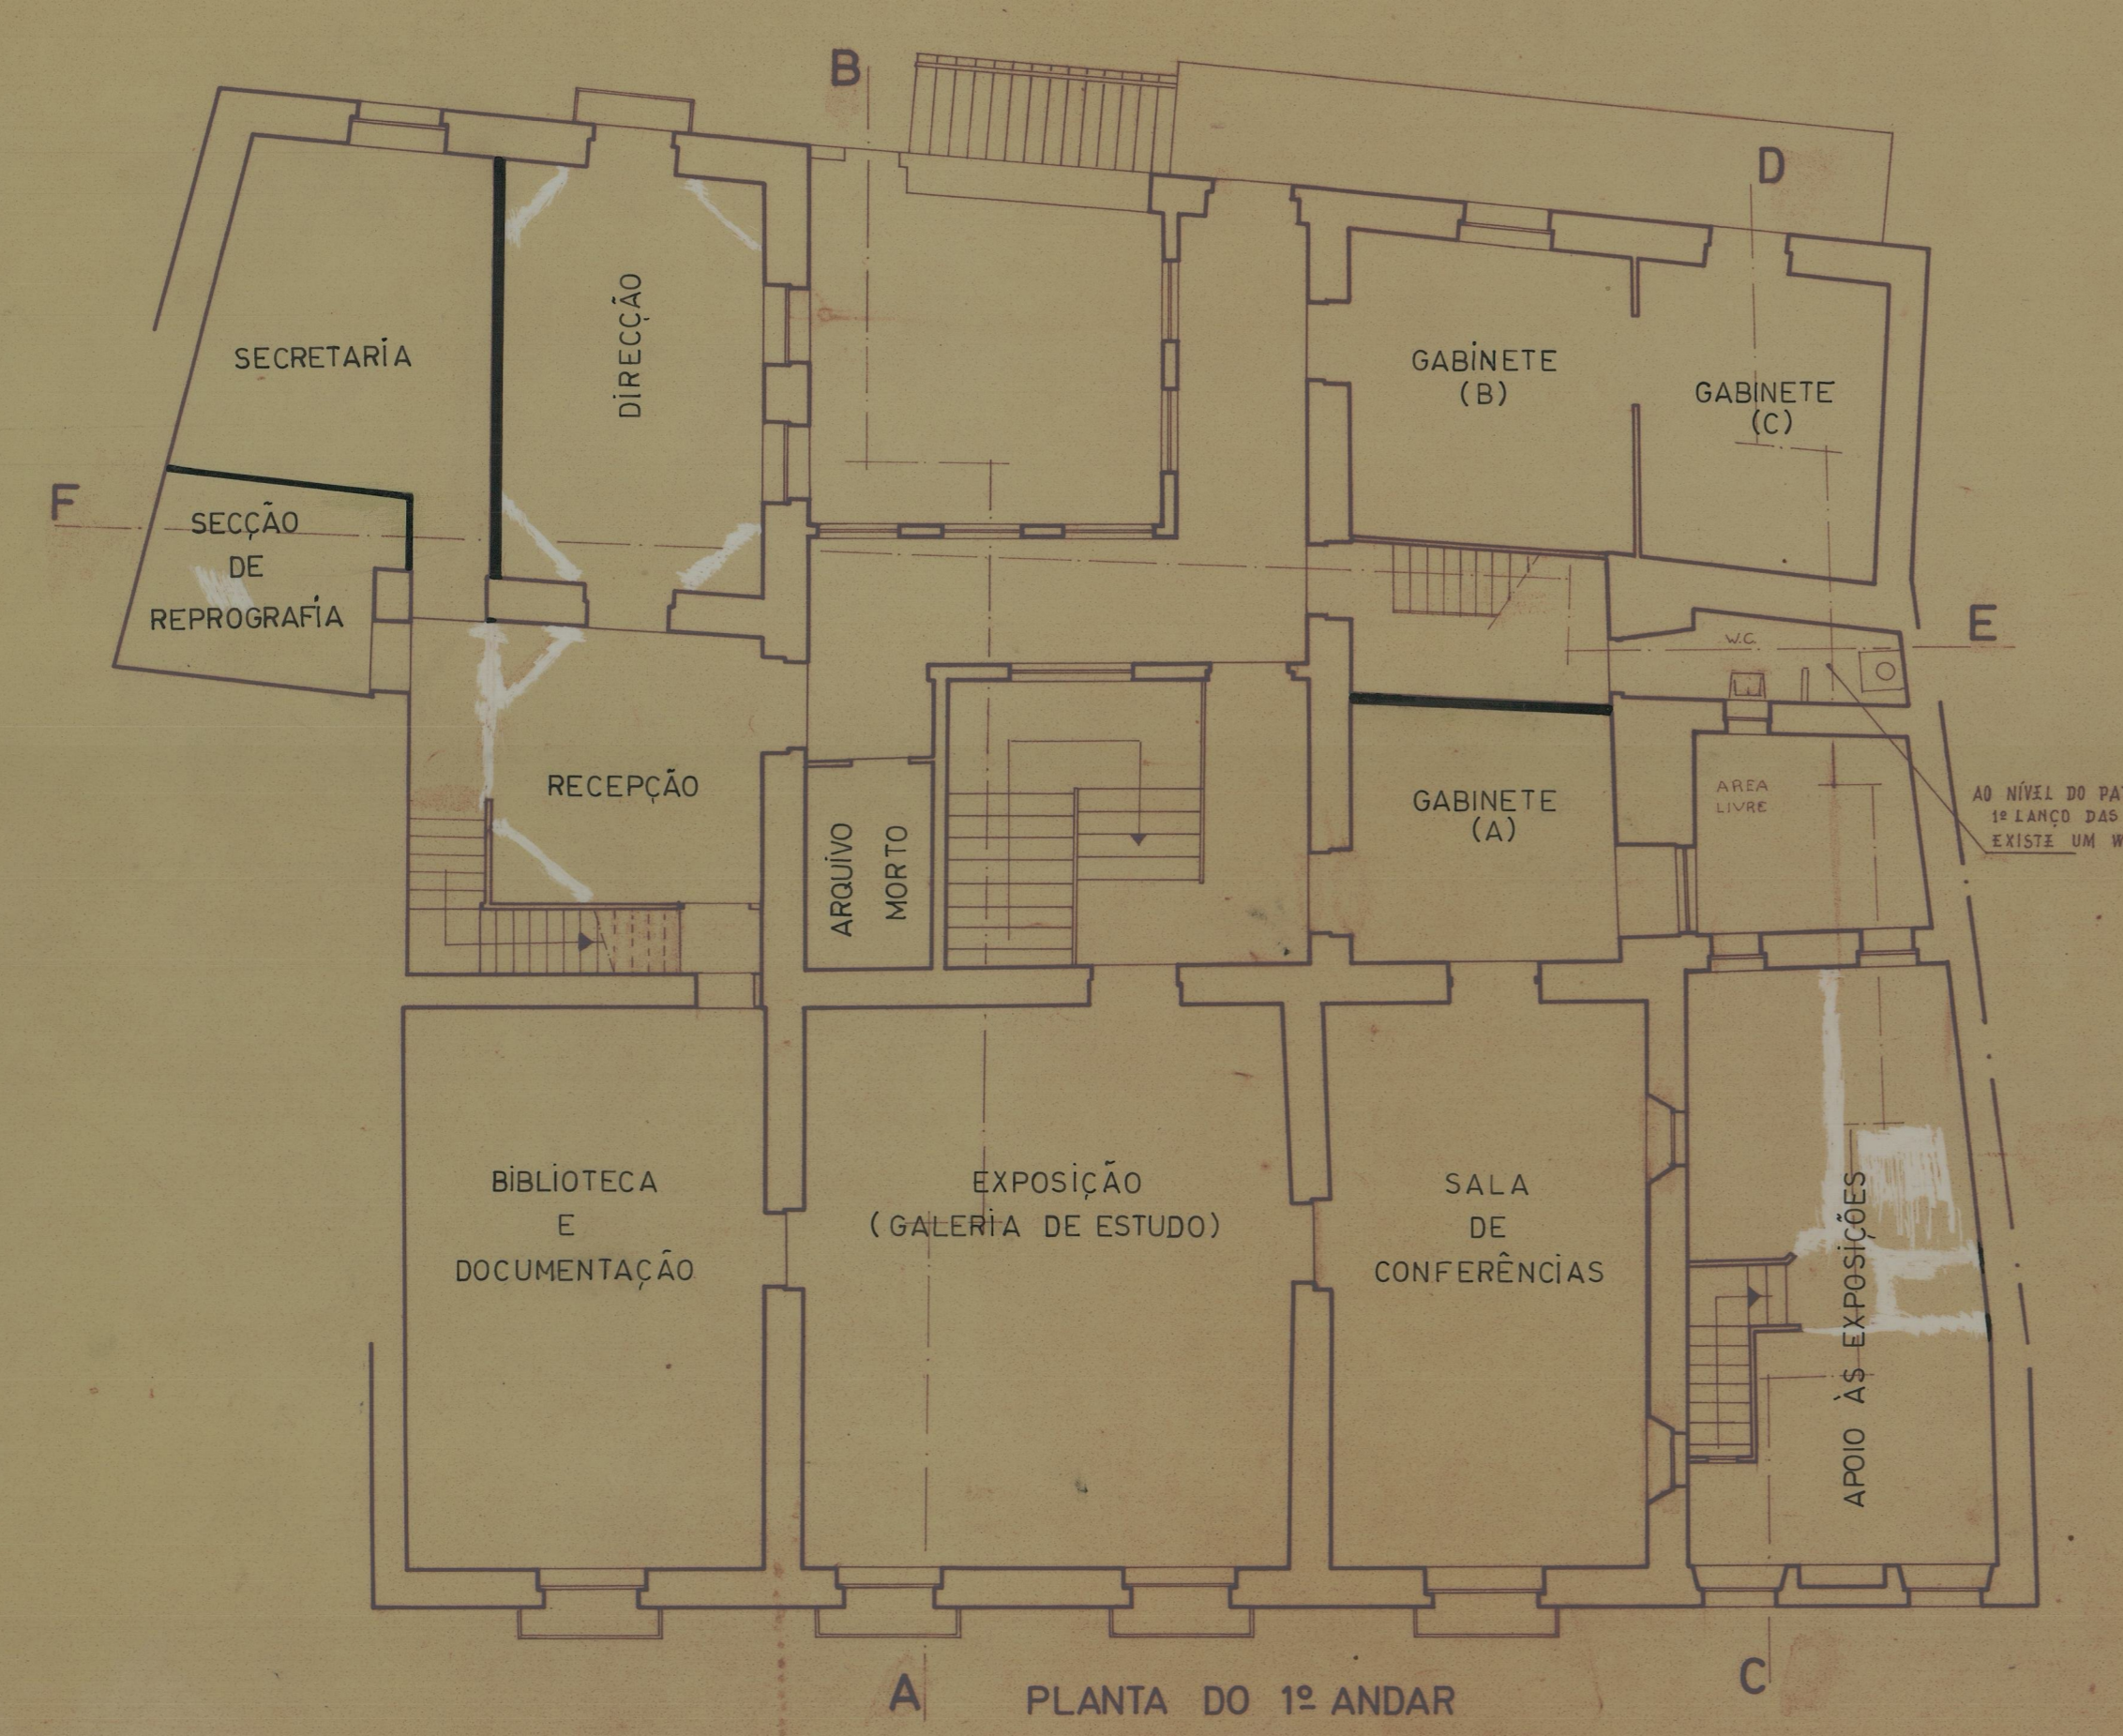

SERVIÇOS TÉCNICOS DA JUNTA
DISTRITAL DE BRAGA

LEVANTAMENTO DO PREDIO DO ANTIGO ALBERGUE
NA RUA S^o ANTONIO DAS TRAVESSAS EM
BRAGA

PLANTA DO RÉ S DO CHÃO

PLANTA DO 1º ANDAR

PLANTA DO 2º ANDAR

PLANTA DO 3º ANDAR

ESCALA: 1/100

COTA 550
41-4067

03.03.07
As Traveσσas

Av. Albergue em R. de S. Ant. das Traveσσas

COTA 81
03.03.07