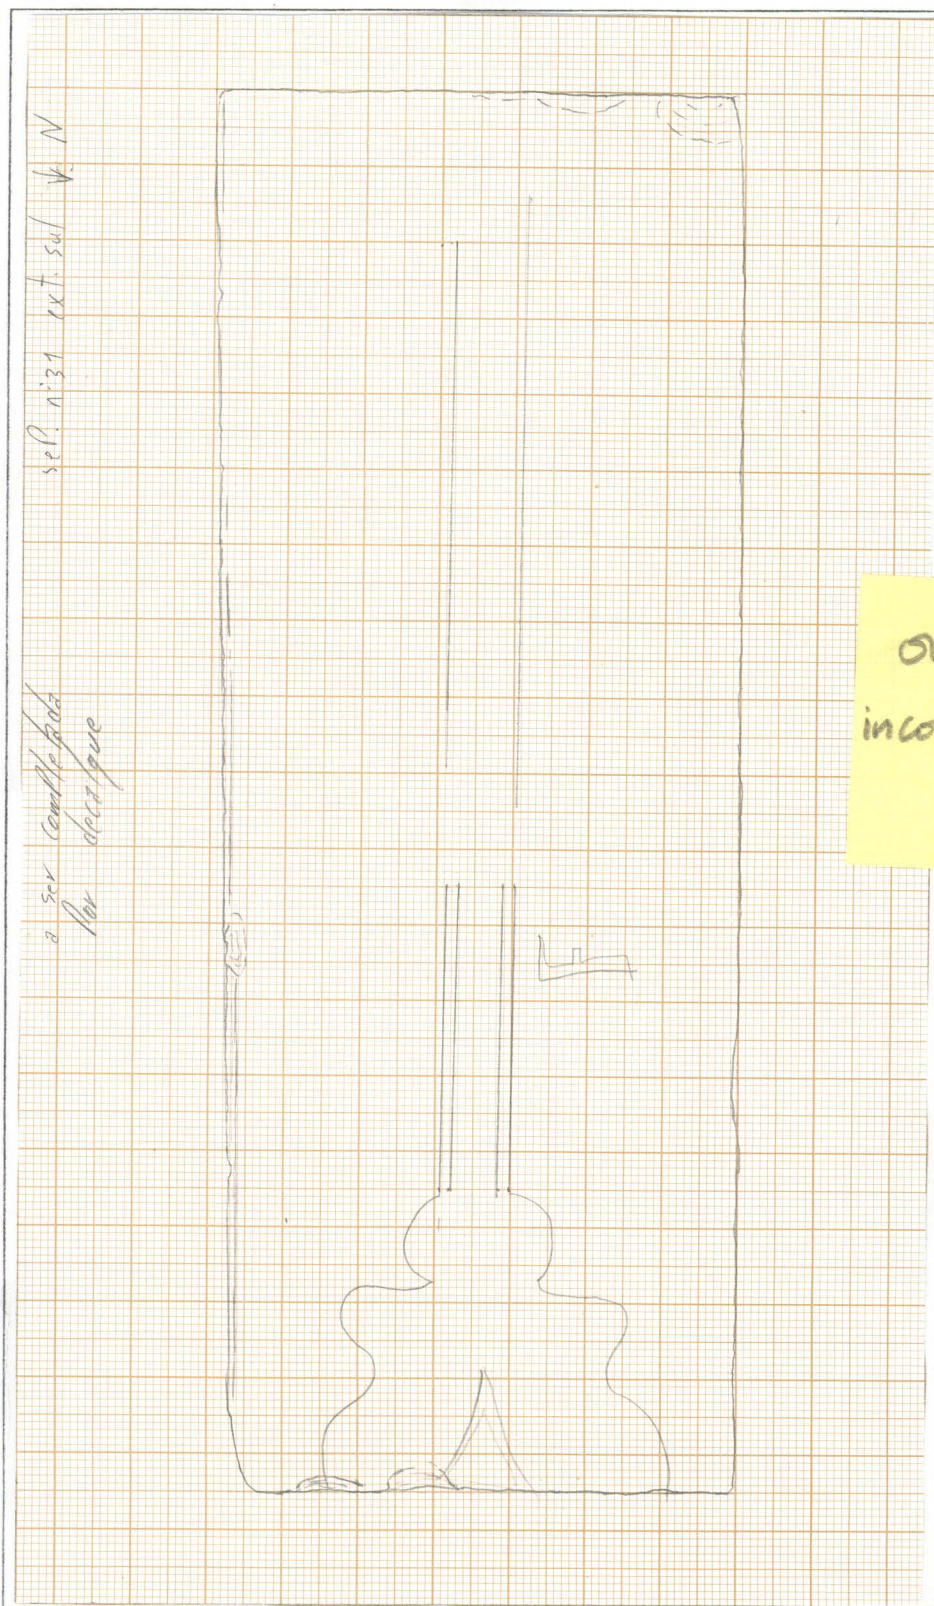

Sep. 31 cl ³⁴¹

Handwritten text on the left margin, possibly a date or reference number, oriented vertically.

Intervenção Arqueológica em Santa Clara-a-Velha

342

SEP.Nº 31	Quota	+322 13.07	Foto nº
	Q.	B' 7 III	Diapos. nº
	Comprim.	185 cm	Localiz.: Exterior <input checked="" type="checkbox"/>
	Largura	68 cm	Interior <input type="checkbox"/>

Desenho

Orientação

Escala

original
incompleto