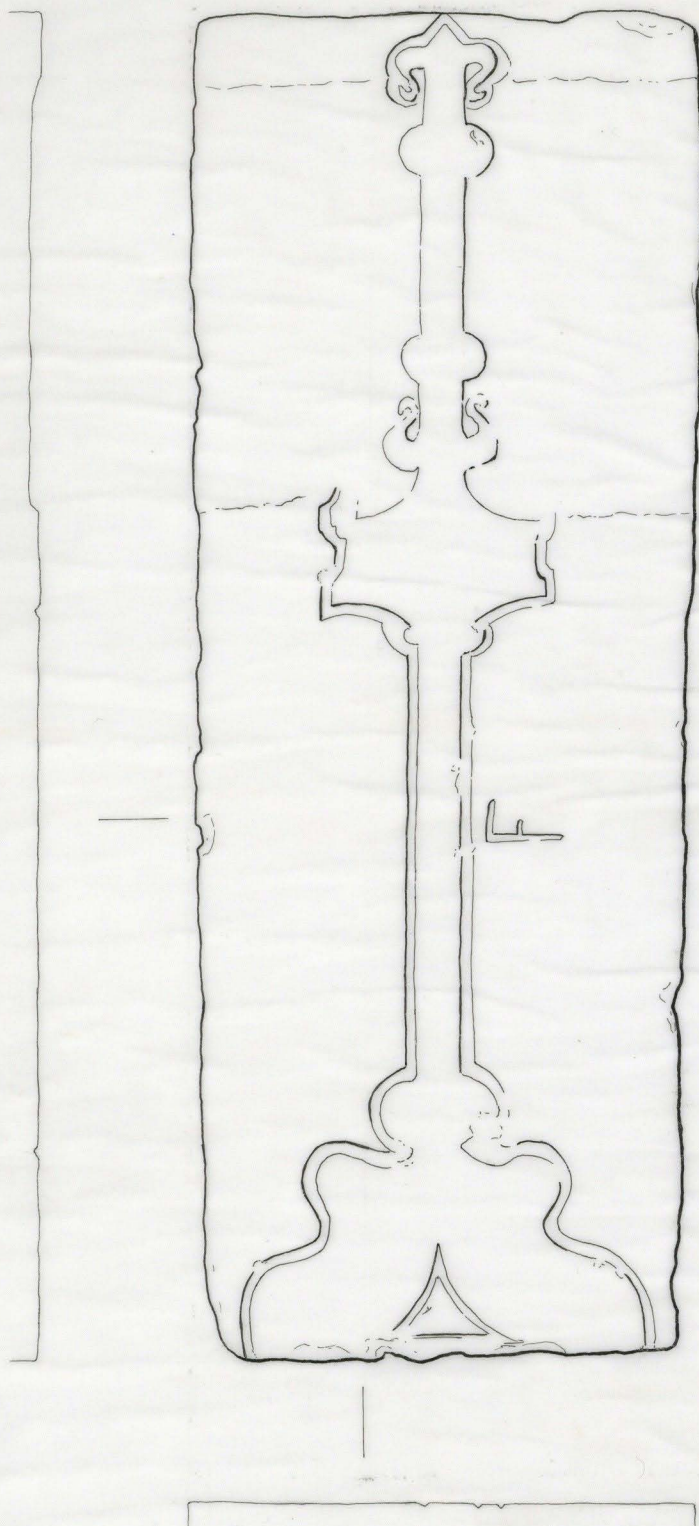

Sep. 31 cl ³⁴¹

Handwritten text on the left margin, possibly a date or reference number, oriented vertically.

Intervenção Arqueológica em Santa Clara-a-Velha

342

SEP.Nº 31	Quota	+322 13.07	Foto nº
	Q.	B' 7 III	Diapos. nº
	Comprim.	185 cm	Localiz.: Exterior <input checked="" type="checkbox"/>
	Largura	68 cm	Interior <input type="checkbox"/>

Desenho

Orientação

Escala

original
incompleto