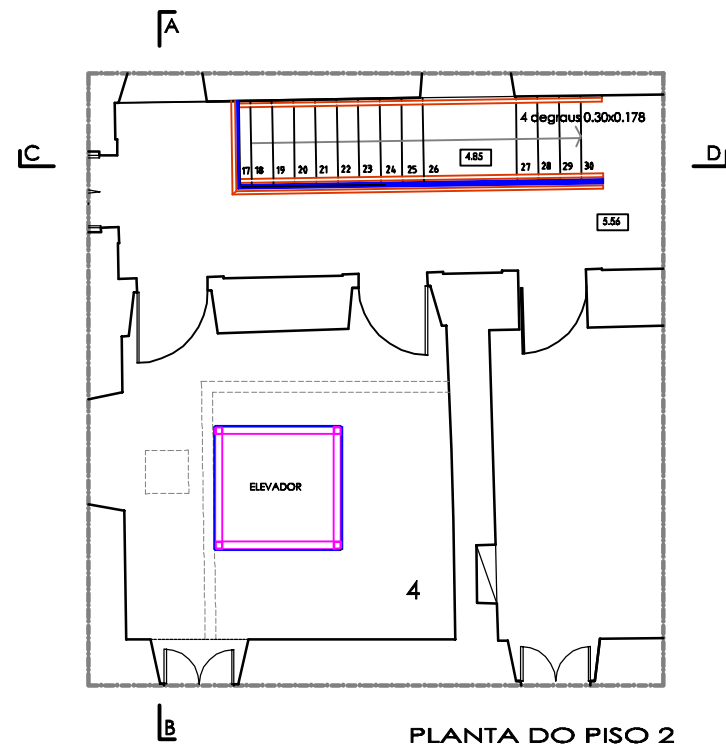

PLANTA DO PISO INTERMÉDIO

PLANTA DO PISO 2

CORTE AB

PLANTA DO PISO 0

CORTE CD

0 2.5m

NOTA: PARA EXECUÇÃO CONFIRMAR MEDIDAS EM OBRA

SECRETARIA DE ESTADO DA CULTURA Direcção Regional de Cultura do Alentejo	PAÇO DOS HENRIQUES CAPELA DE N.ª DA CONCEIÇÃO E JARDINS ALCÁÇOVAS - VIANA DO ALENTEJO	PROC. N.º ARQUIVO
	ESTUDO projecto de reutilização PAÇO DOS HENRIQUES	desenho n.º A'055
CÂMARA MUNICIPAL DE VIANA DO ALENTEJO	CONTEÚTO PROPOSTA alteração da escada e galeão	escala: 1/50
		Maio, 2015