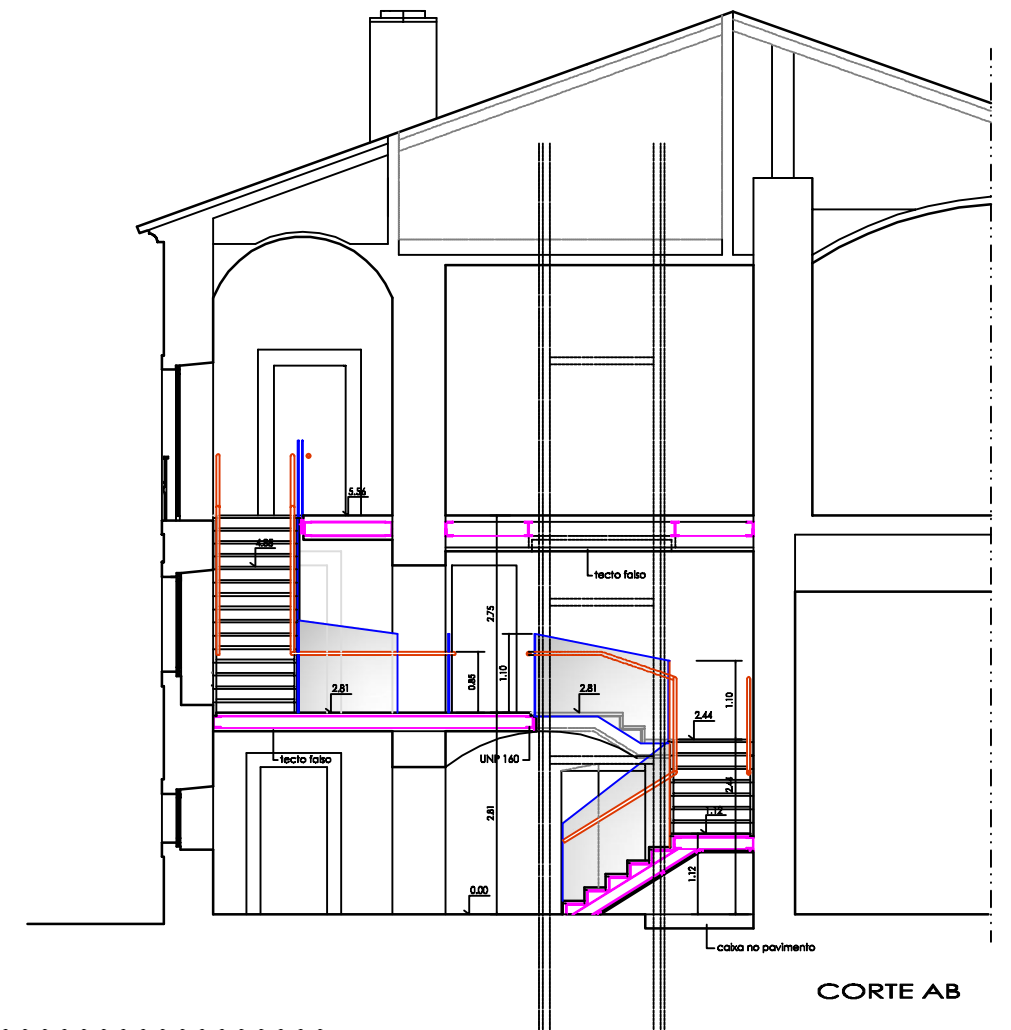

PLANTA DO PISO INTERMÉDIO

PLANTA DO PISO 2

CORTE AB

PLANTA DO PISO 0

CORTE CD

0 2.5m

NOTA: PARA EXECUÇÃO CONFIRMAR MEDIDAS EM OBRA

SECRETARIA DE ESTADO DA CULTURA Direcção Regional de Cultura do Alentejo	PAÇO DOS HENRIQUES CAPELA DE N.ª DA CONCEIÇÃO E JARDINS ALCÁÇOVAS - VIANA DO ALENTEJO	PROC. N.º ARQUIVO
	ESTUDO projecto de reutilização PAÇO DOS HENRIQUES	desenho n.º A'055
CÂMARA MUNICIPAL DE VIANA DO ALENTEJO	CONTEÚTO PROPOSTA alteração da escada e galeão	escala: 1/50
		Maio, 2015