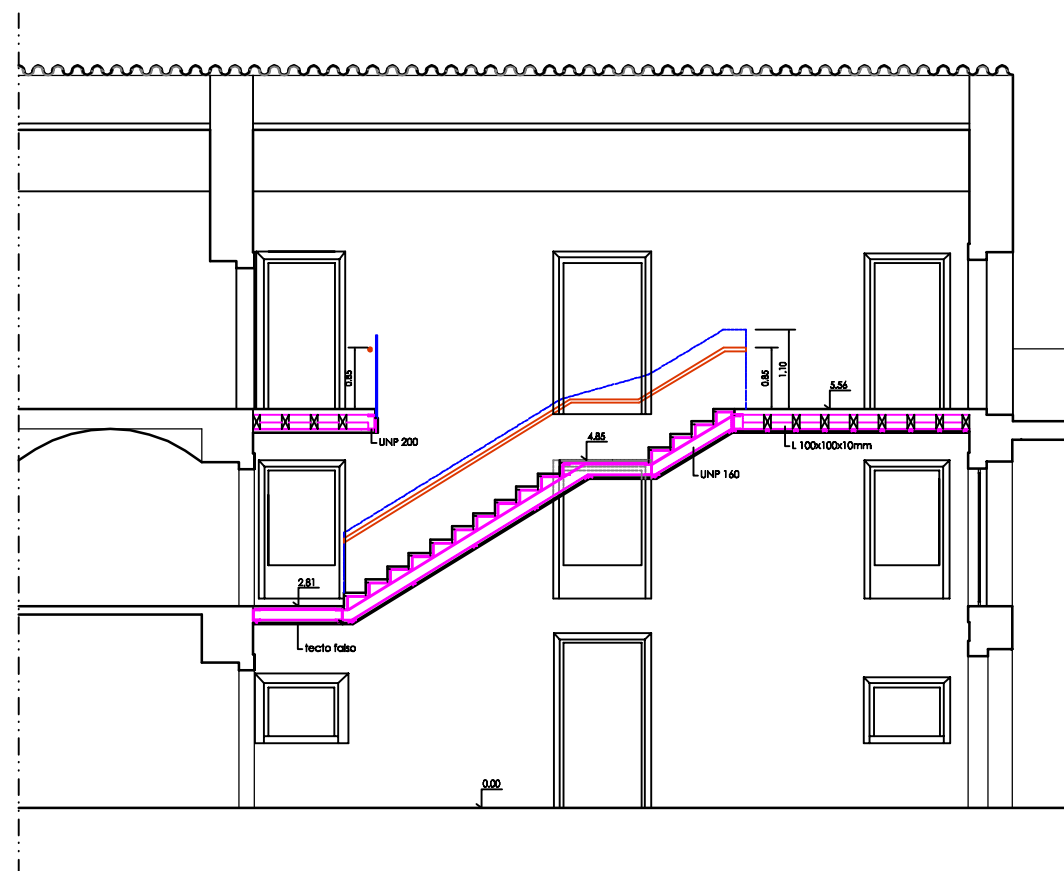

PLANTA DO PISO INTERMÉDIO

PLANTA DO PISO 2

CORTE AB

PLANTA DO PISO 0

CORTE CD

0 2.5m

NOTA: PARA EXECUÇÃO CONFIRMAR MEDIDAS EM OBRA

SECRETARIA DE ESTADO DA CULTURA Direcção Regional de Cultura do Alentejo	PAÇO DOS HENRIQUES CAPELA DE N.ª DA CONCEIÇÃO E JARDINS ALCÁÇOVAS - VIANA DO ALENTEJO	PROC. N.º ARQUIVO
	ESTUDO projecto de reutilização PAÇO DOS HENRIQUES	desenho n.º A'055
CÂMARA MUNICIPAL DE VIANA DO ALENTEJO	CONTEÚTO PROPOSTA alteração da escada e galeão	escala: 1/50
		Maio, 2015