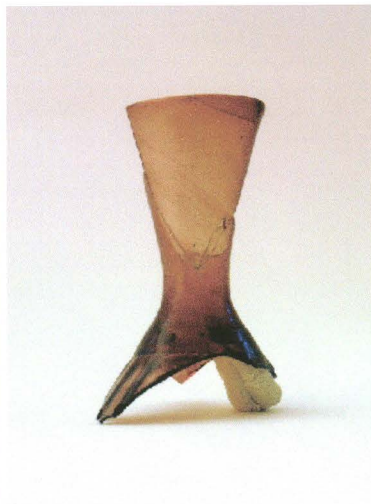

0 15mm

MIC

Ministério da Cultura

ippar
Instituto Português do
Património Arquitectónico

o.a.: IPPAR, Direcção Regional de Coimbra

Local: Mosteiro de Santa Clara-a-Velha, COIMBRA

Título Responsável:

Desenhos: Espólio Vitreo

Desenhou: NUNO SANTOS

Escala: 1/1

DATA:

FEV-06

Inventário:

V81

Folha nº:

24