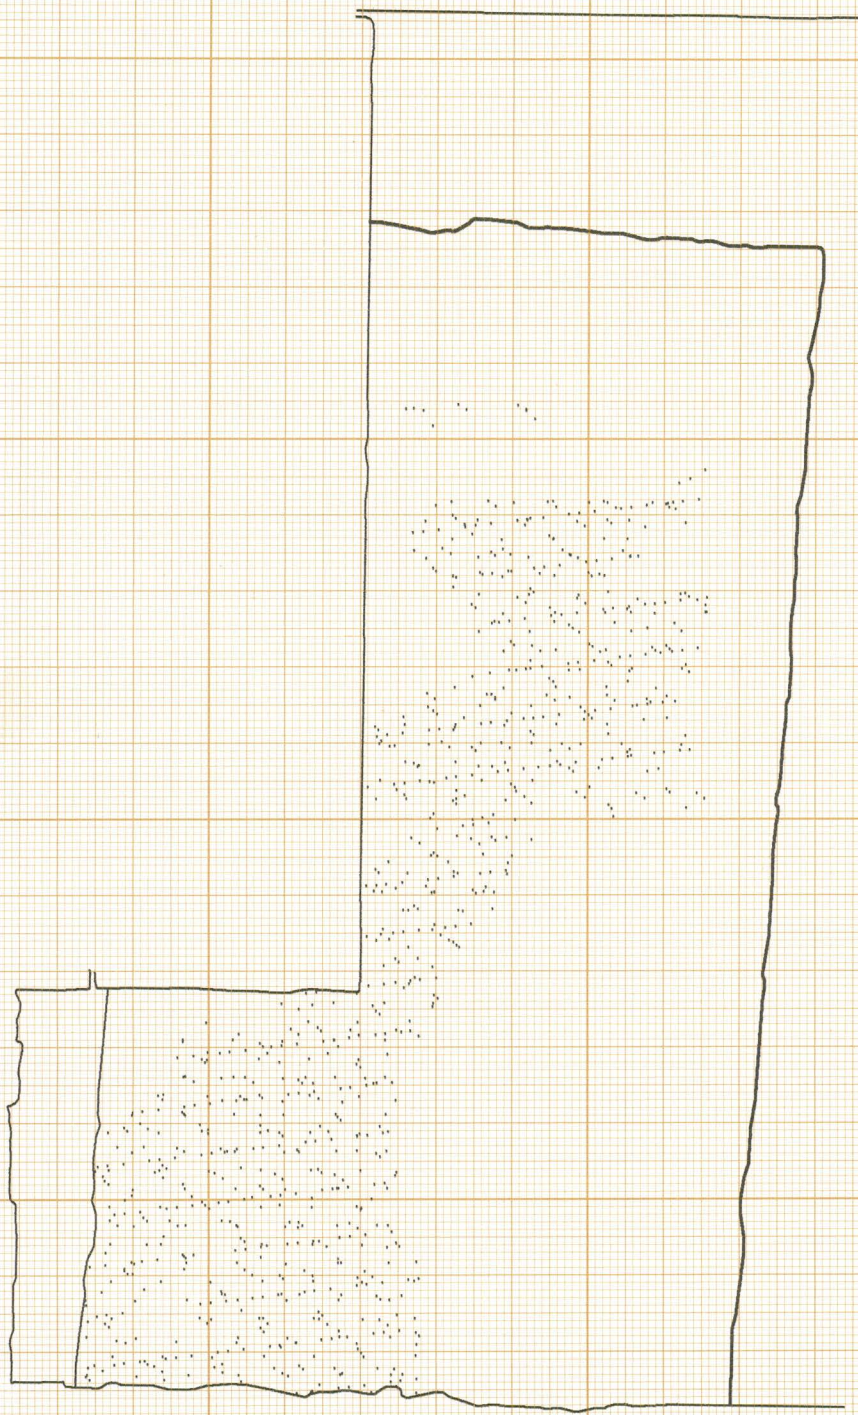

0 10 20 cm

D.O. : IPPAR, Direcção Regional de Coimbra
Local : Mosteiro de Santa Clara-a-Velha, COIMBRA

LEVANTAMENTO: LUIS SEBASTIAN 98 - NUNO SANTOS 03
TINTAGEM: NUNO SANTOS 03

ESCALA:
1/10

DESENHO:
LAJE TUMULAR 68IG

Folha n°
68

0 10 20 cm

I 6' 68