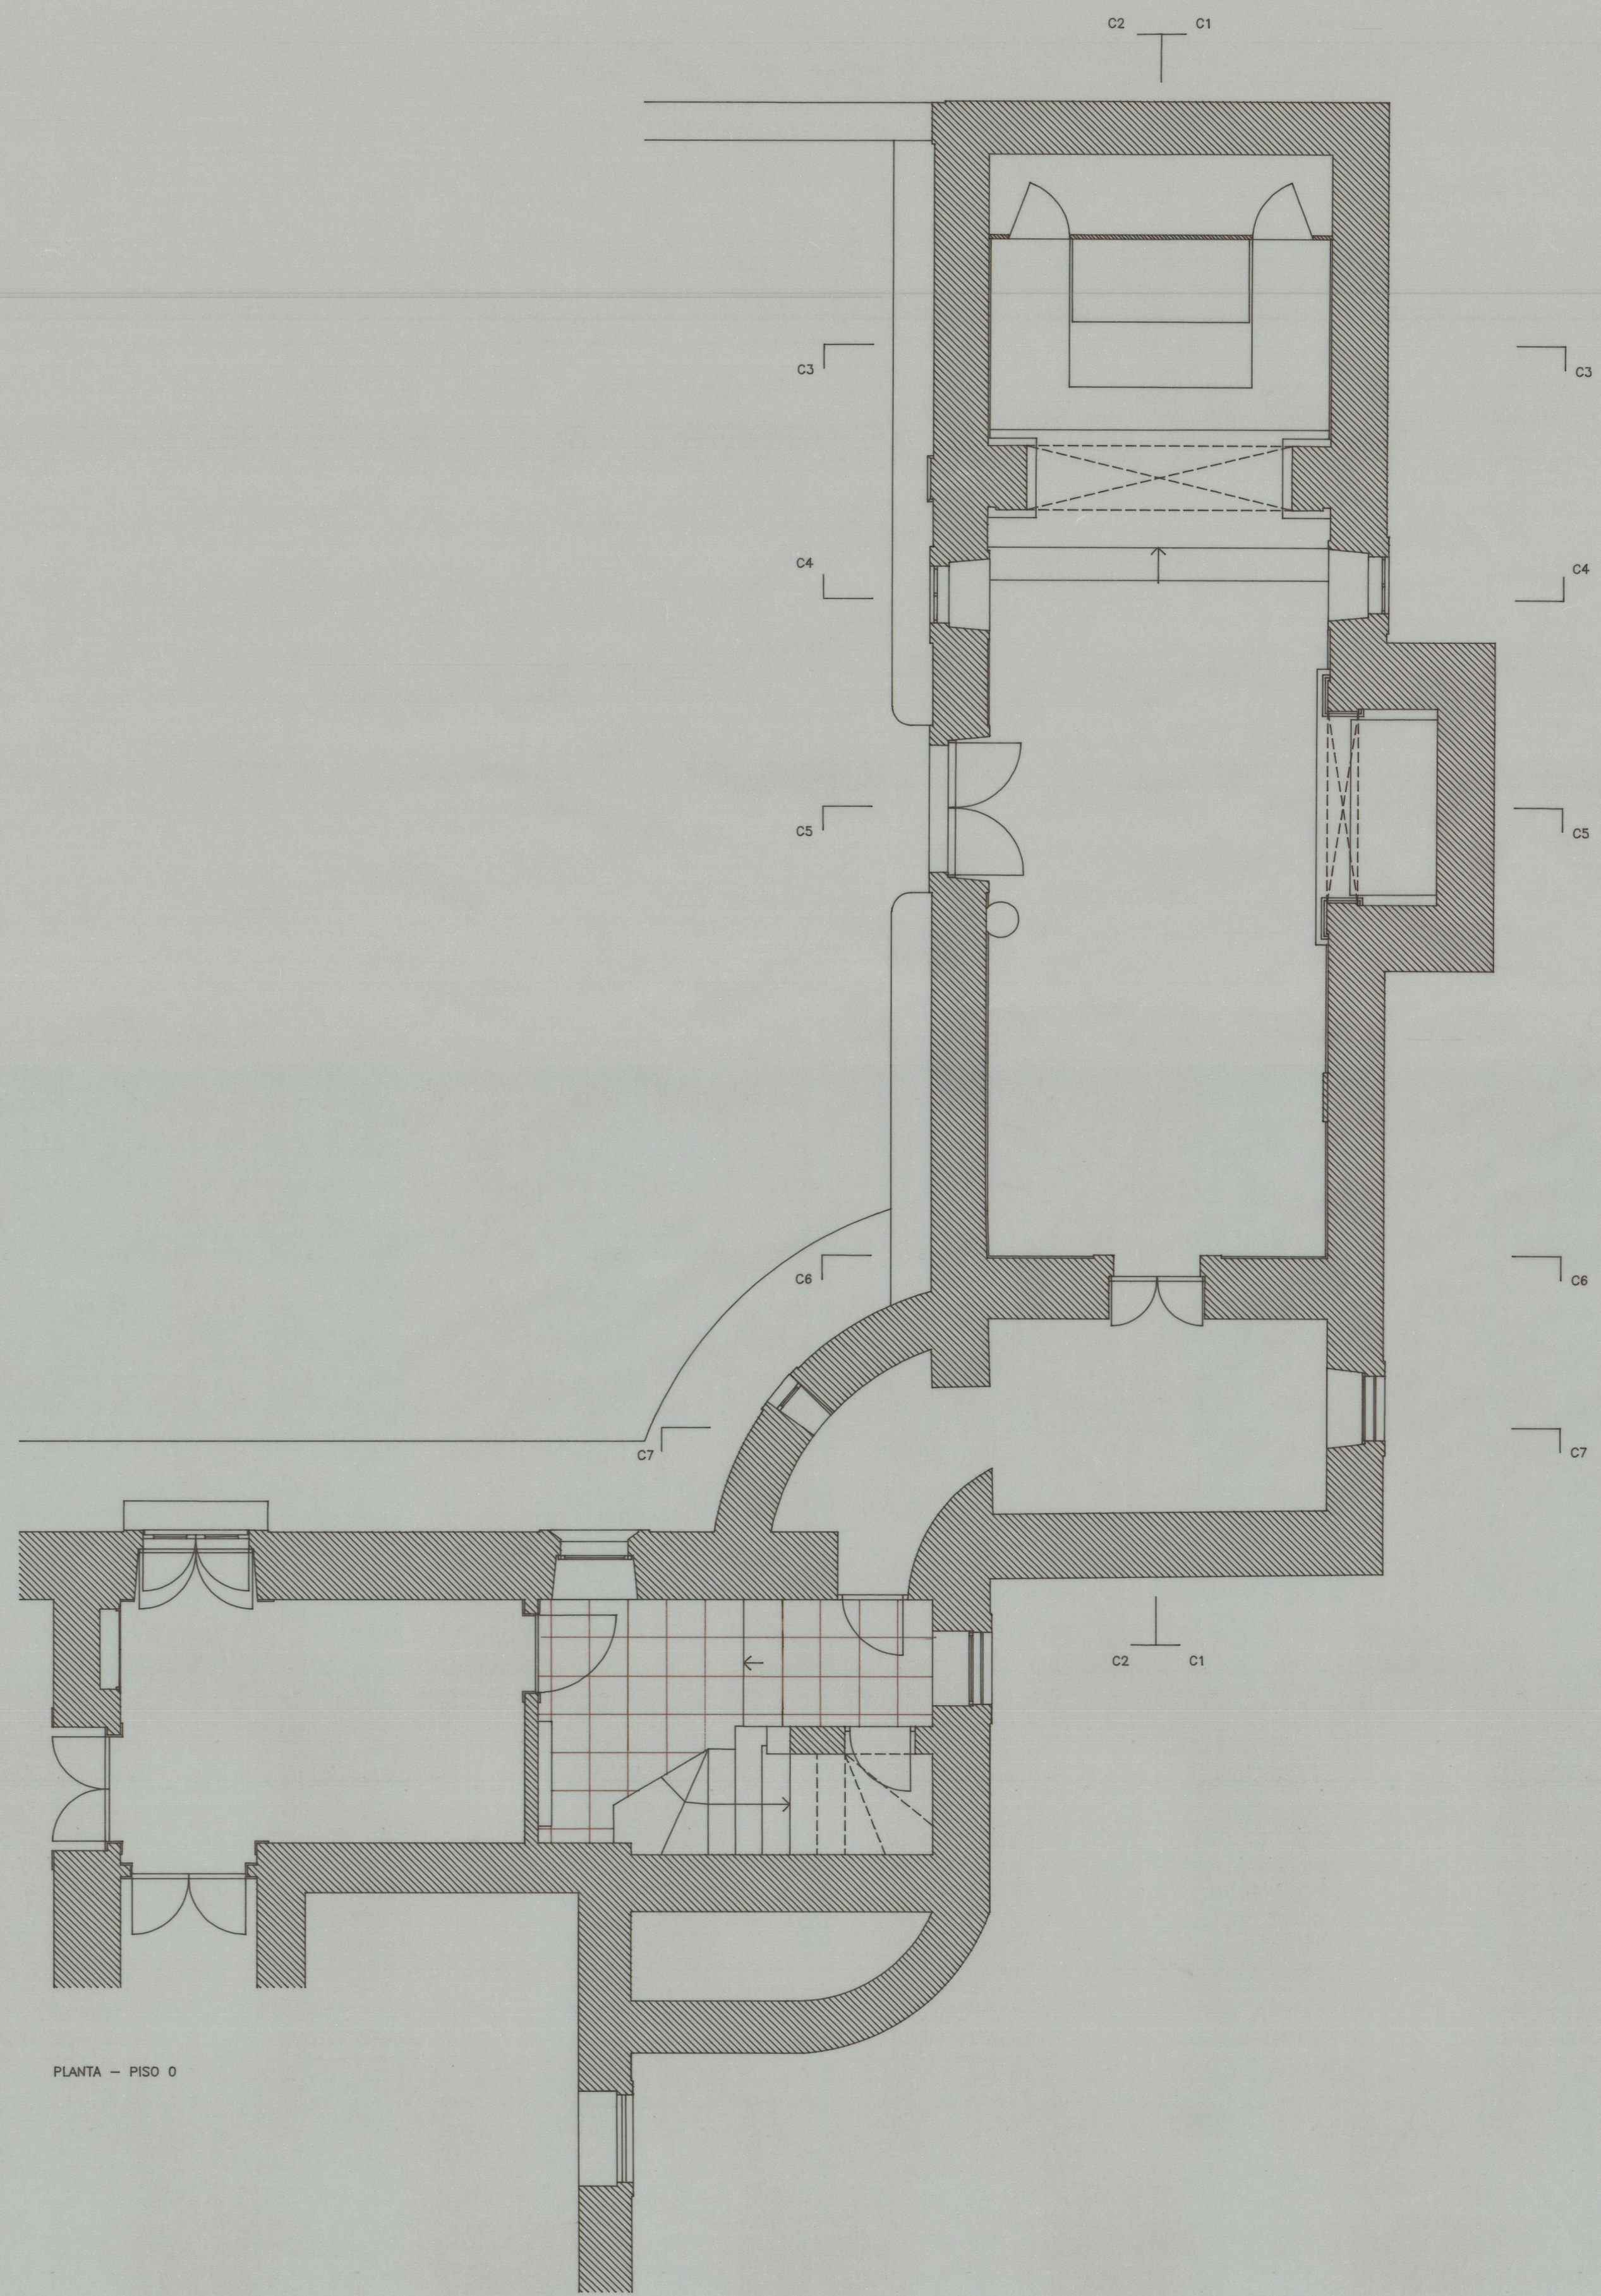

PLANTA - PISO 1

PLANTA - PISO 0

— norte

Humberto Vieira / Abílio Mourão - Arquitectos

IPPAR		
CASA DE RAMALDE - PORTO	col. n.º nunes alva	
RECUPERAÇÃO DA CAPELA - LEVANTAMENTO	Julho 1996	
PLANTAS	Escala 1/50	01

ota 25.25

41-3694