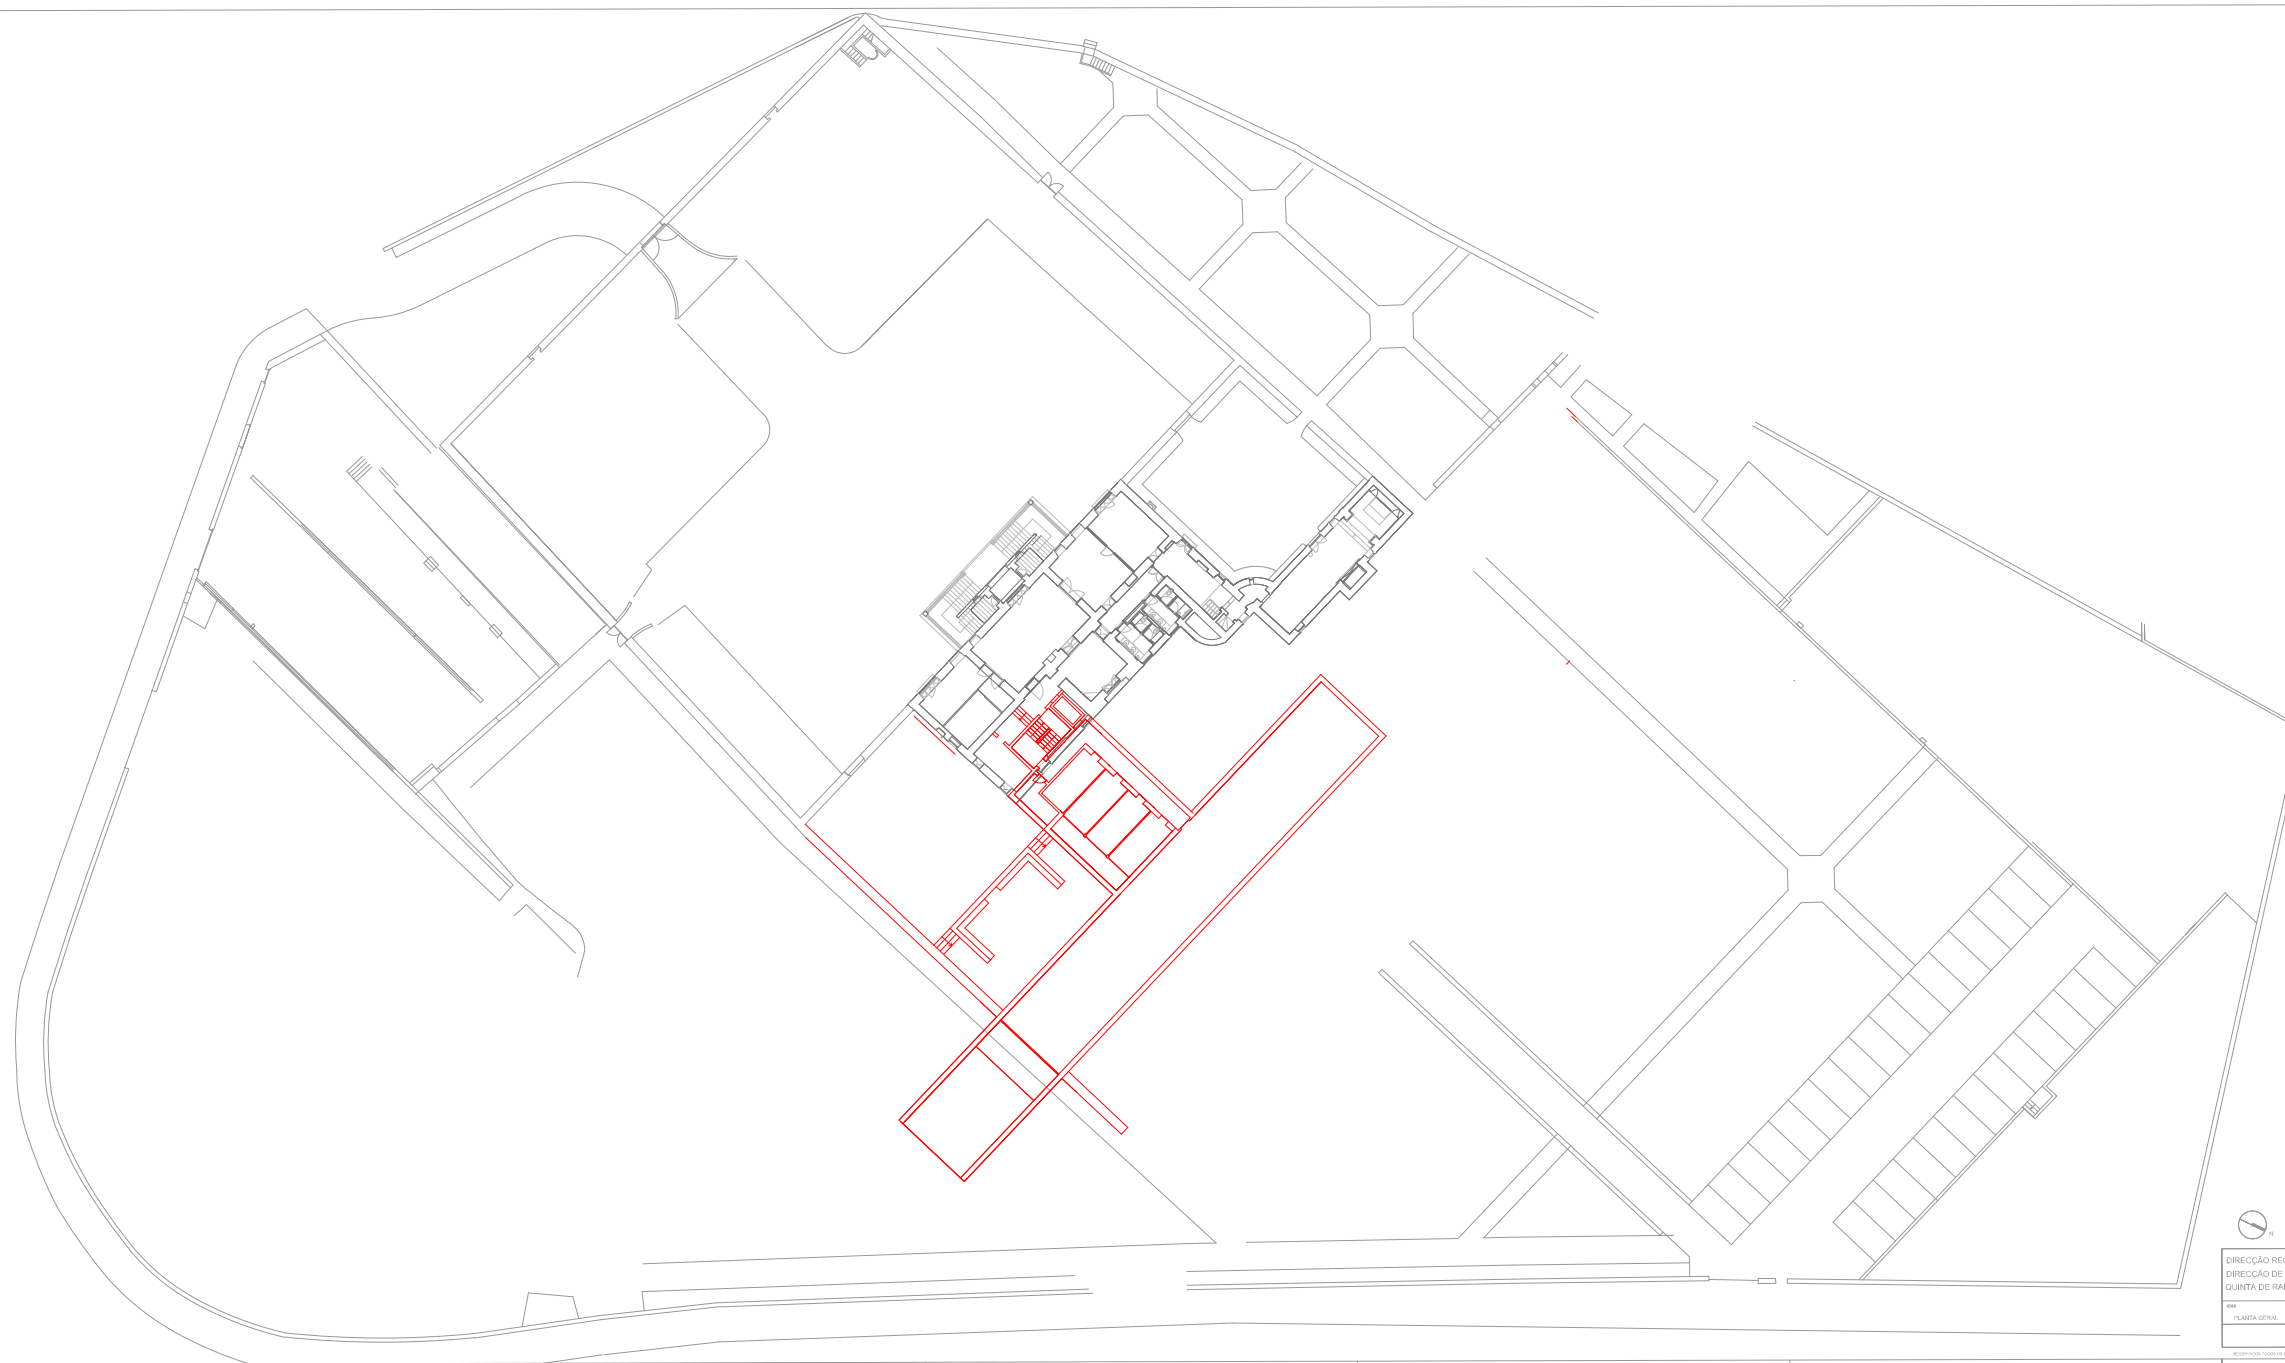

01

DIRECÇÃO REGIONAL DE CULTURA DO NORTE
 DIRECÇÃO DE SERVIÇOS DOS BENS CULTURAIS
 QUINTA DE RAMALDE

PLANO GERAL

MC
 Monumentos e Centros

DATA: MARÇO 2008
 ESCALA: 1:100

DIRECÇÃO REGIONAL DE CULTURA DO NORTE
DIRECÇÃO DE SERVIÇOS DOS BENS CULTURAIS
QUINTA DE RAMALDE