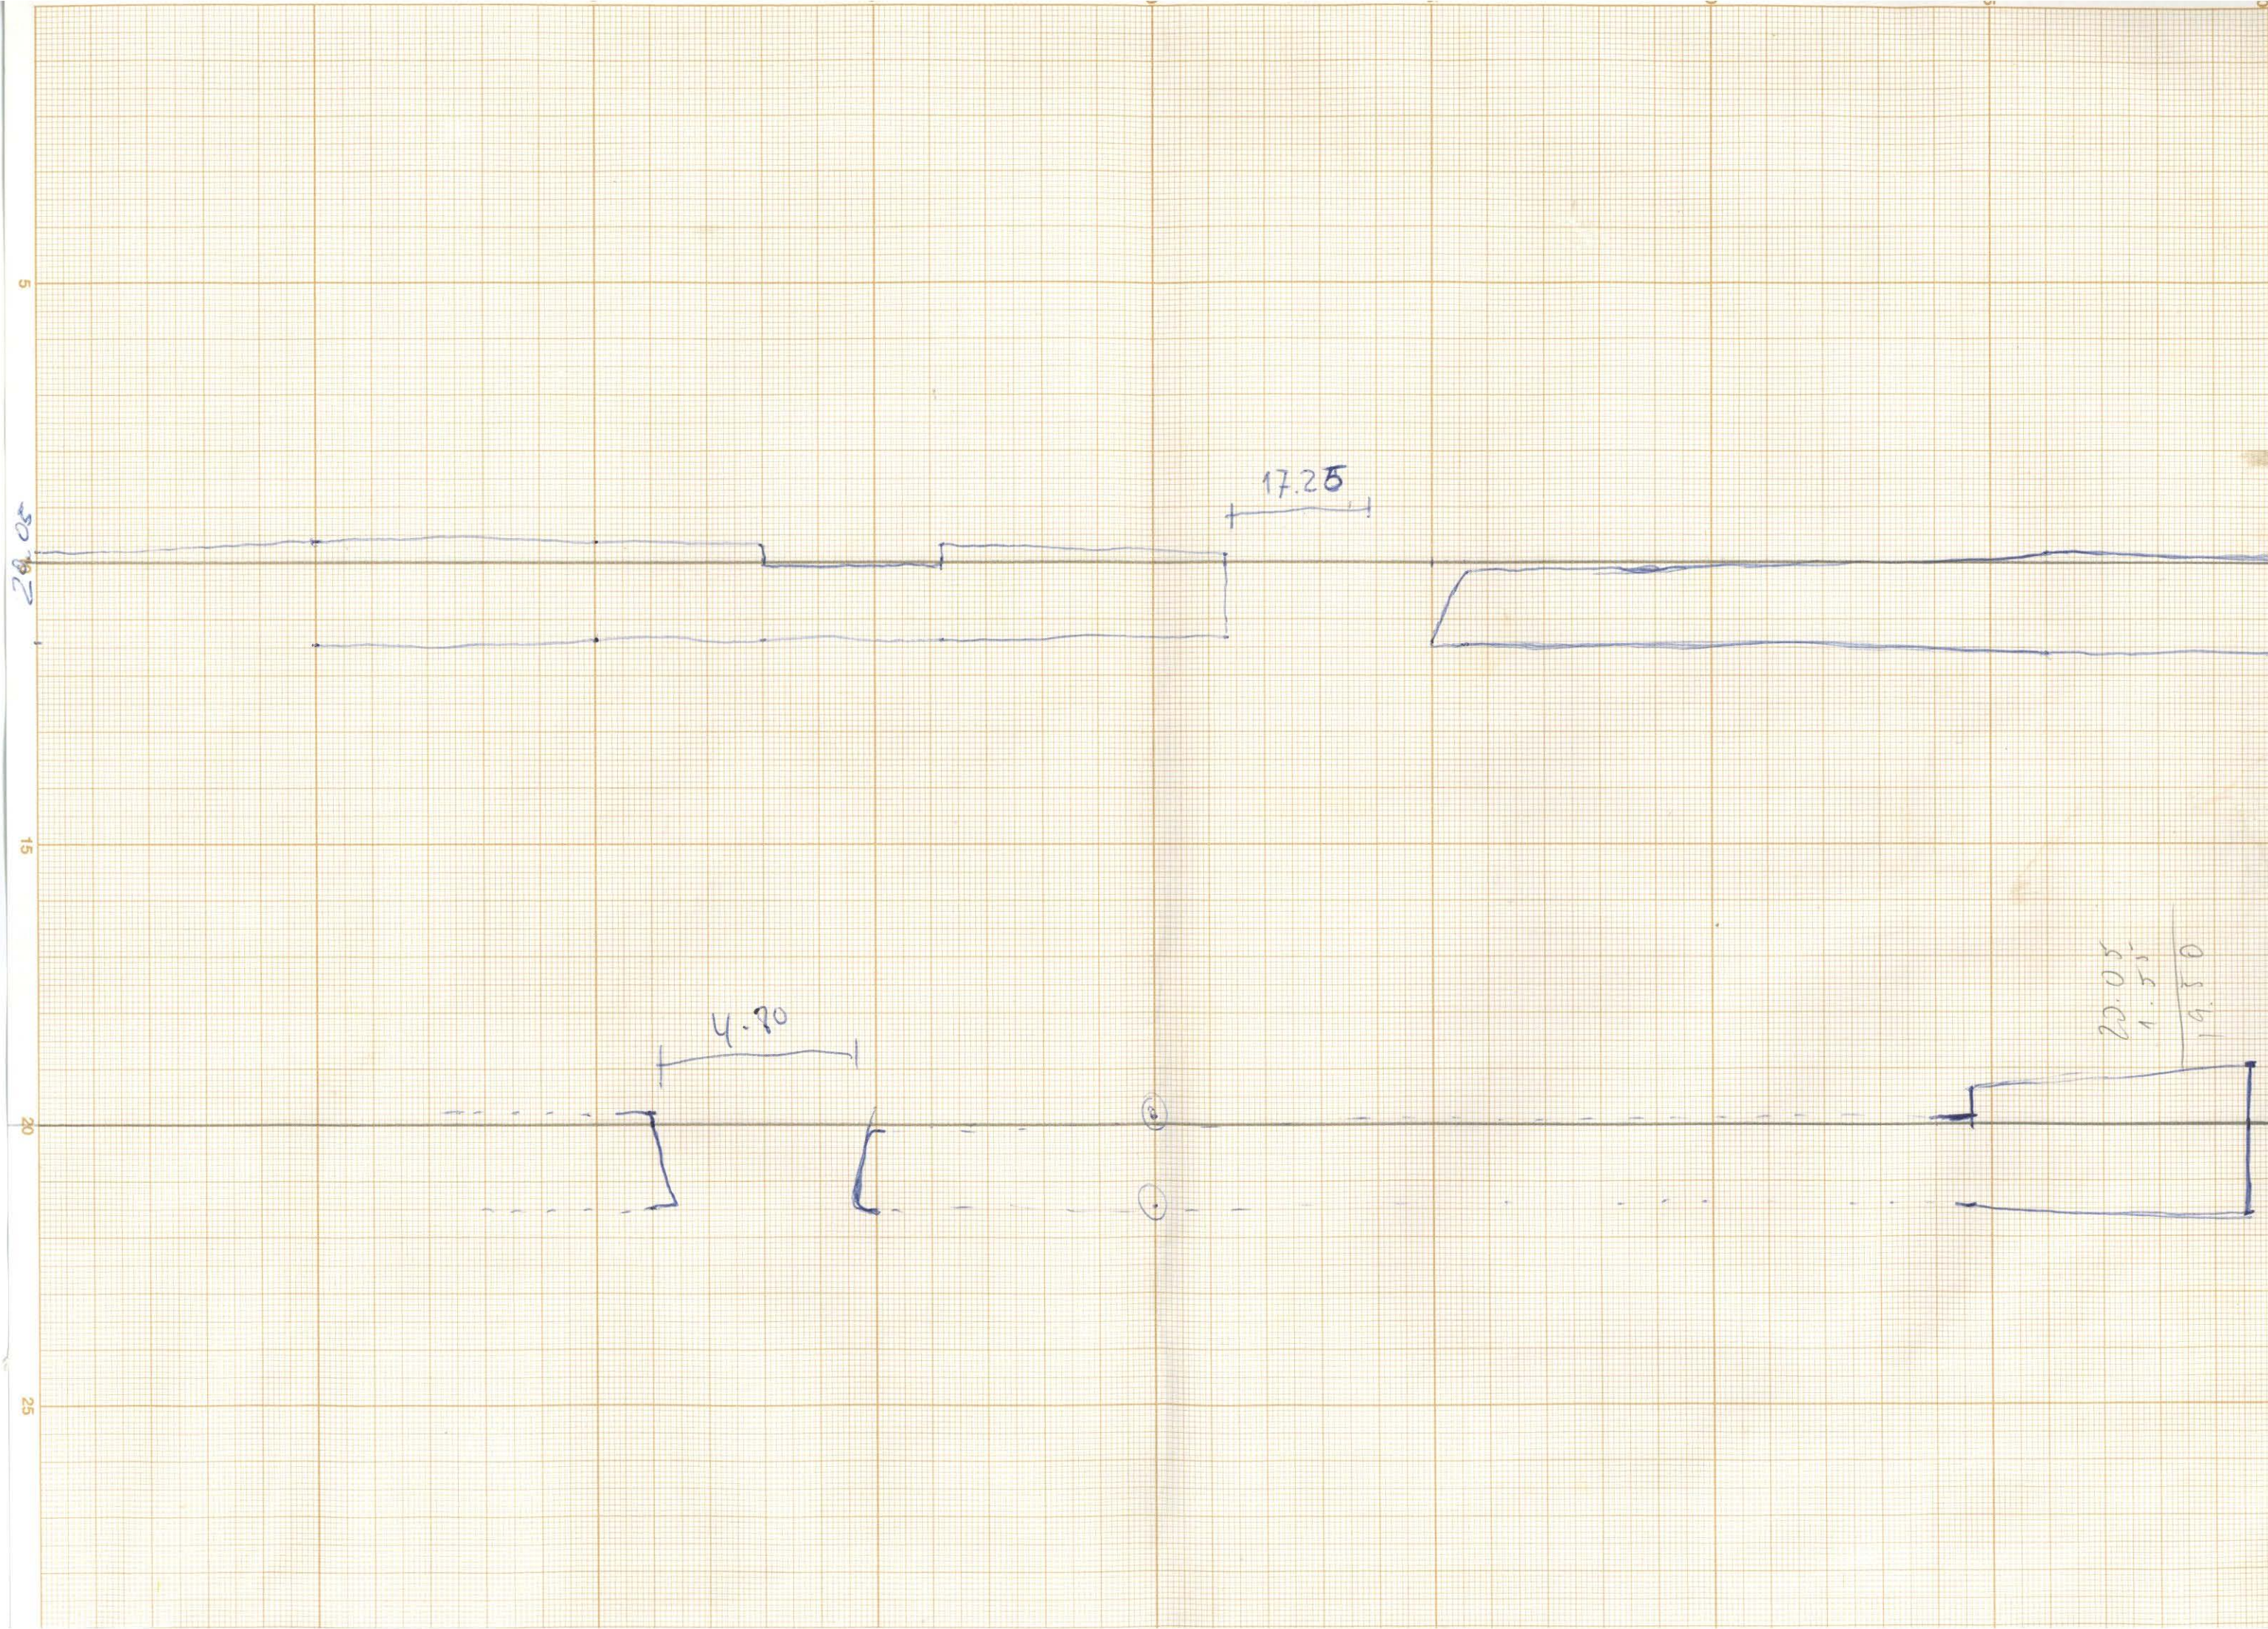

MC

MINISTÉRIO DA CULTURA

ippar

Instituto Português do
Património Arquitectónico

AV. D. JOÃO DE BARROSA, 174 - 1200-018 LISBOA

Mosteiro de Santa Clara-a-Velha de Coimbra

Gabinete de Desenho

ASSUNTO: *Levantamento do muro*

DATA:/...../.....

PONTO DE SITUAÇÃO:.....

1.50
 0.50

193
 203
 155

(21-3106916)