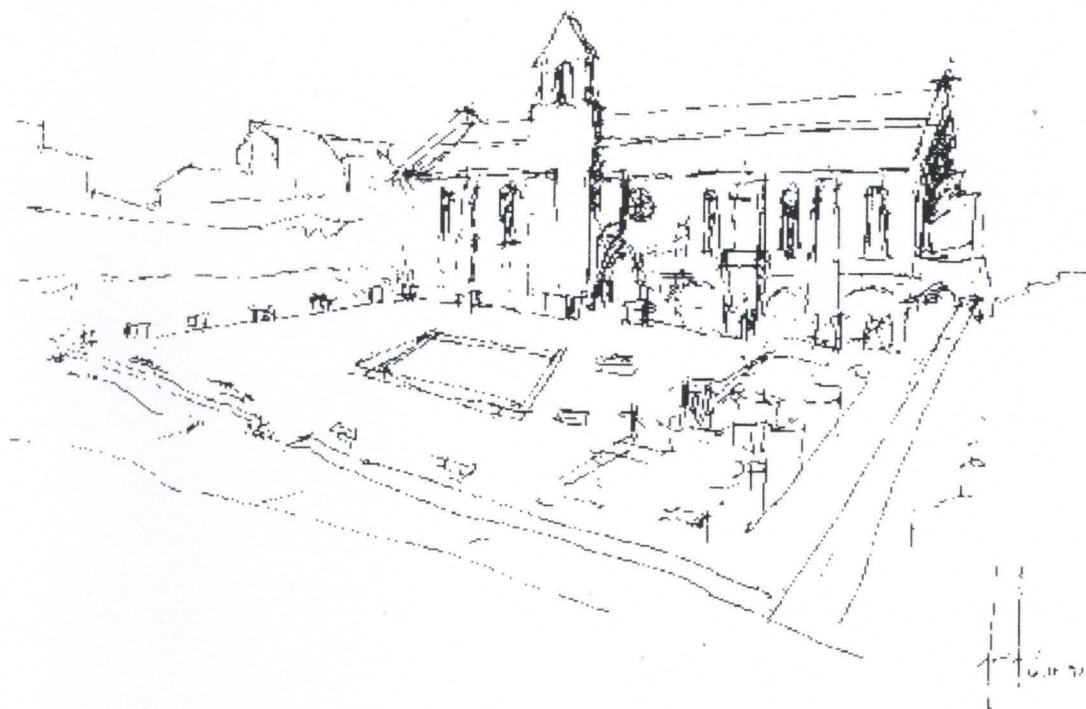

MC

MINISTÉRIO DA CULTURA

ippar

Instituto Português do
Património Arquitectónico

AV. D. JOÃO DE BARROSA, 174 - 1200-018 LISBOA

Mosteiro de Santa Clara-a-Velha de Coimbra

Gabinete de Desenho

ASSUNTO: *Levantamento do muro*

DATA:/...../.....

PONTO DE SITUAÇÃO:.....

1.50
 0.50

193
 203
 155

(21-3106916)