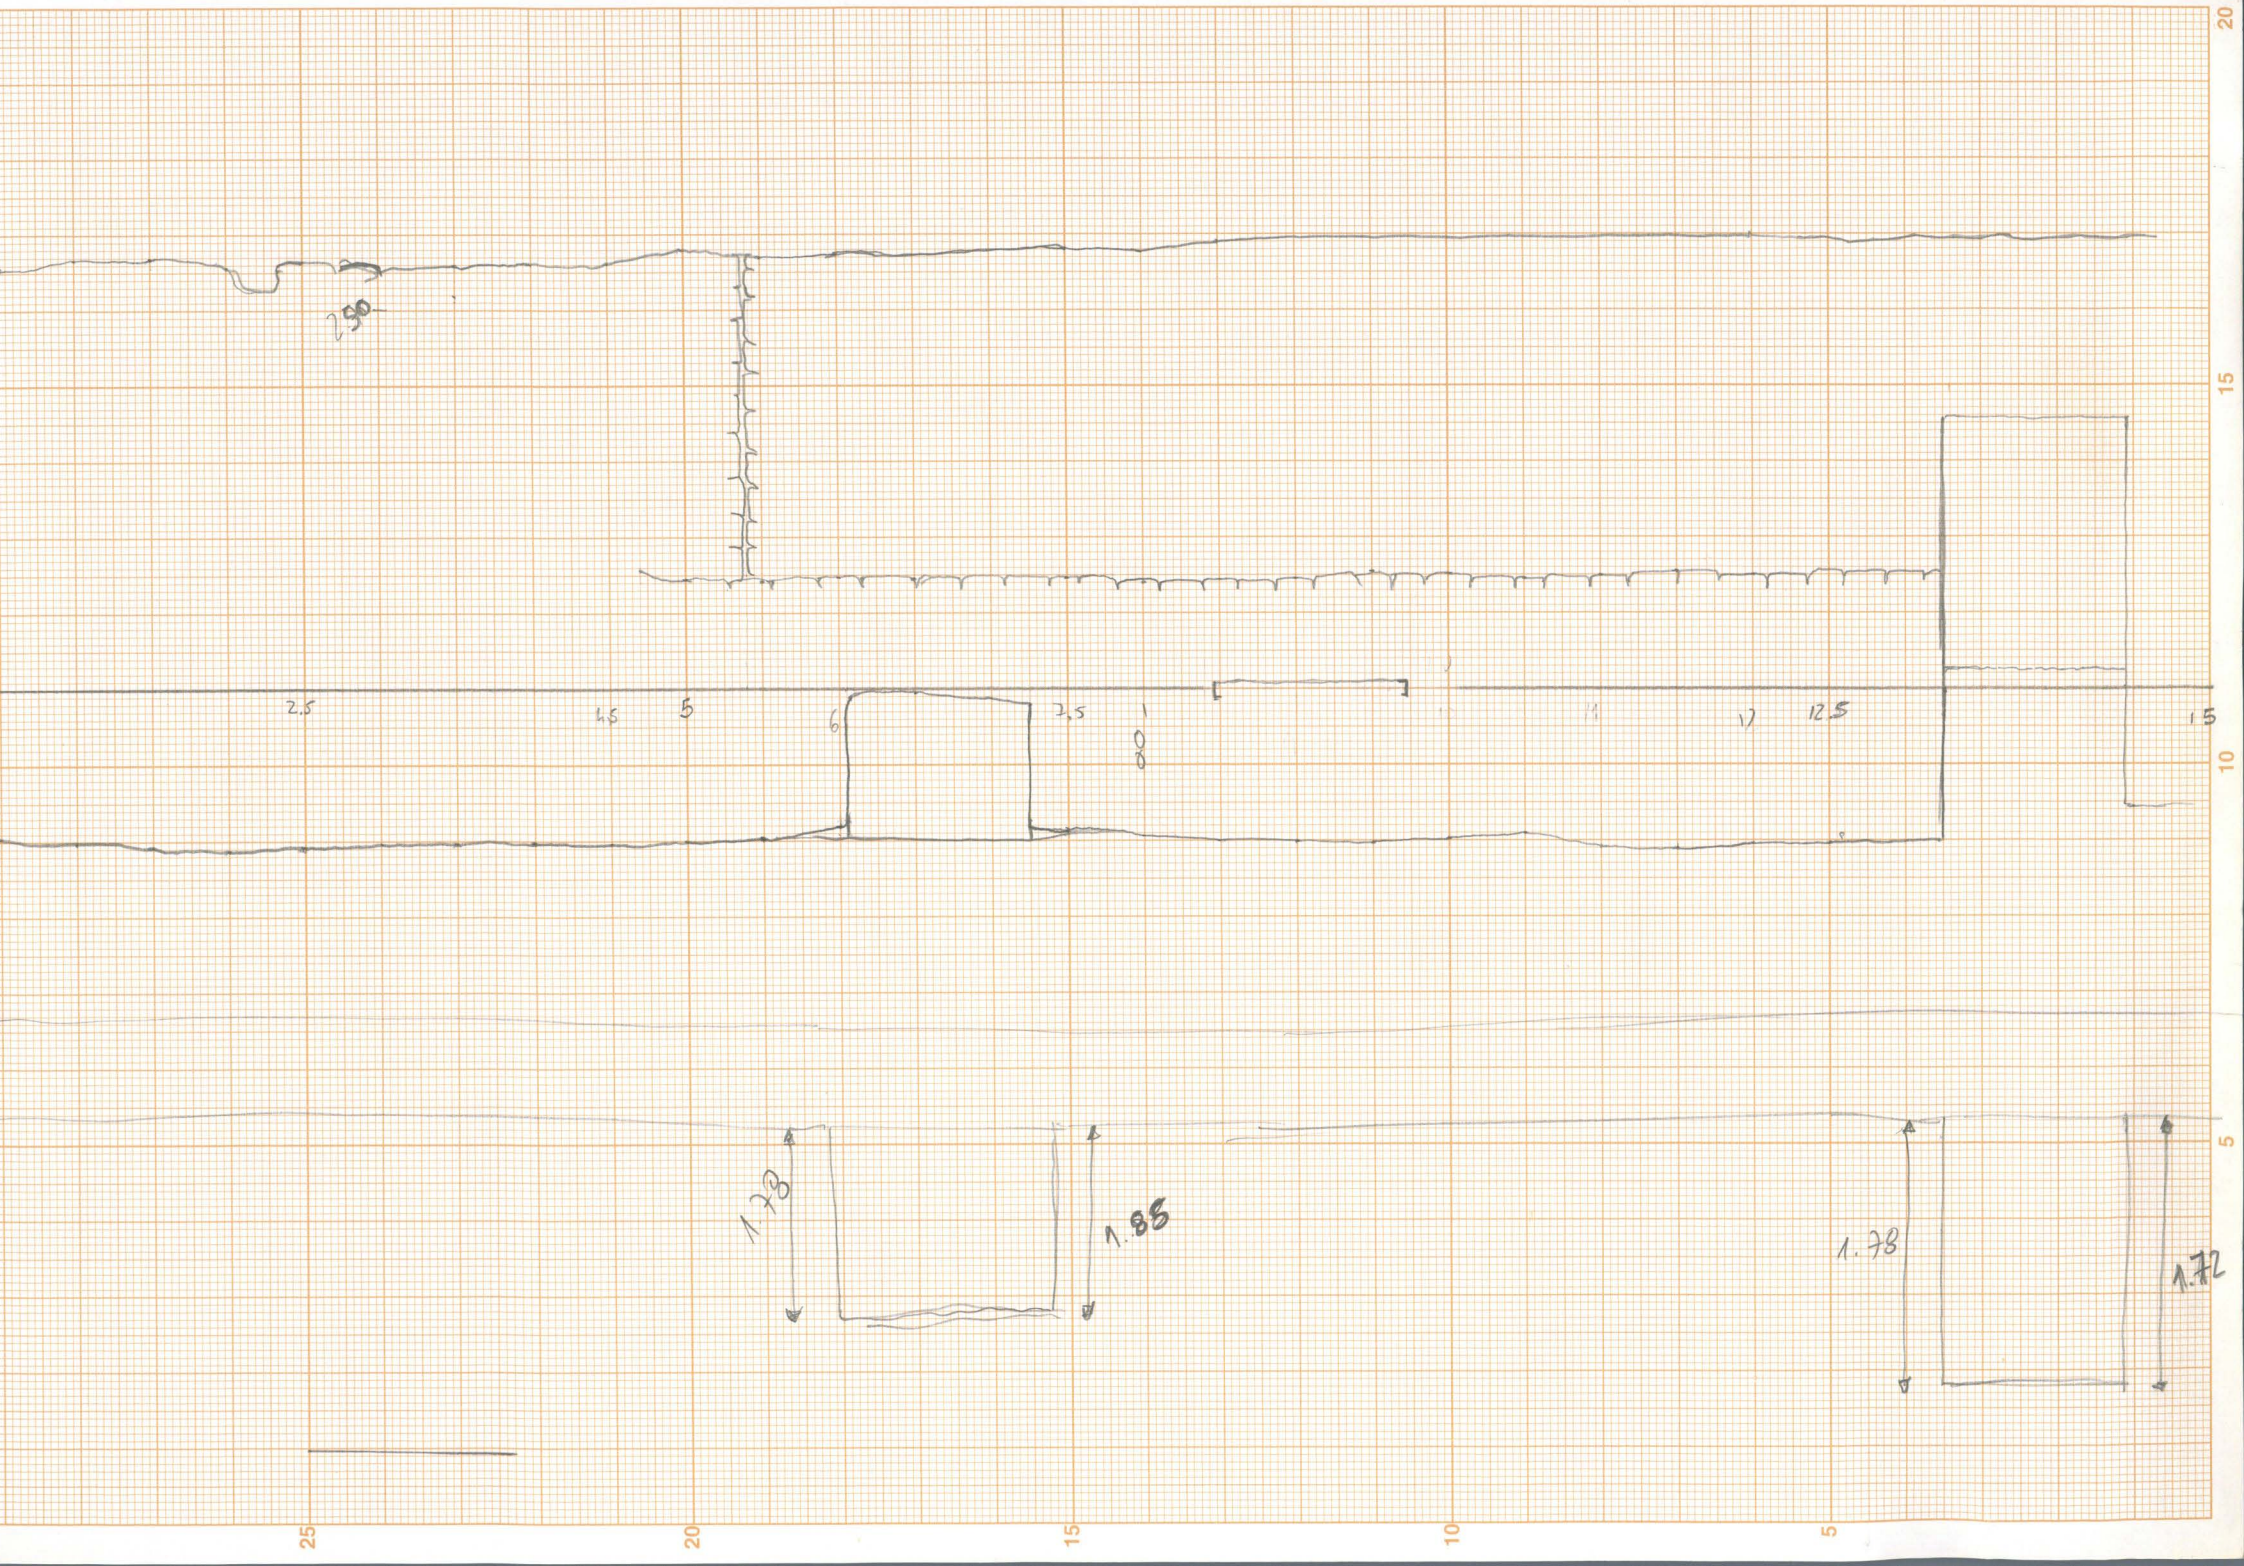

MC

MINISTÉRIO DA CULTURA

ippar

Instituto Português do
Património Arquitectónico

AV. D. JOÃO DE BARROSA, 174 - 1200-018 LISBOA

Mosteiro de Santa Clara-a-Velha de Coimbra

Gabinete de Desenho

ASSUNTO: *Levantamento do muro*

DATA:/...../.....

PONTO DE SITUAÇÃO:.....

1.50
 0.50

193
 203
 155

(21-3106916)