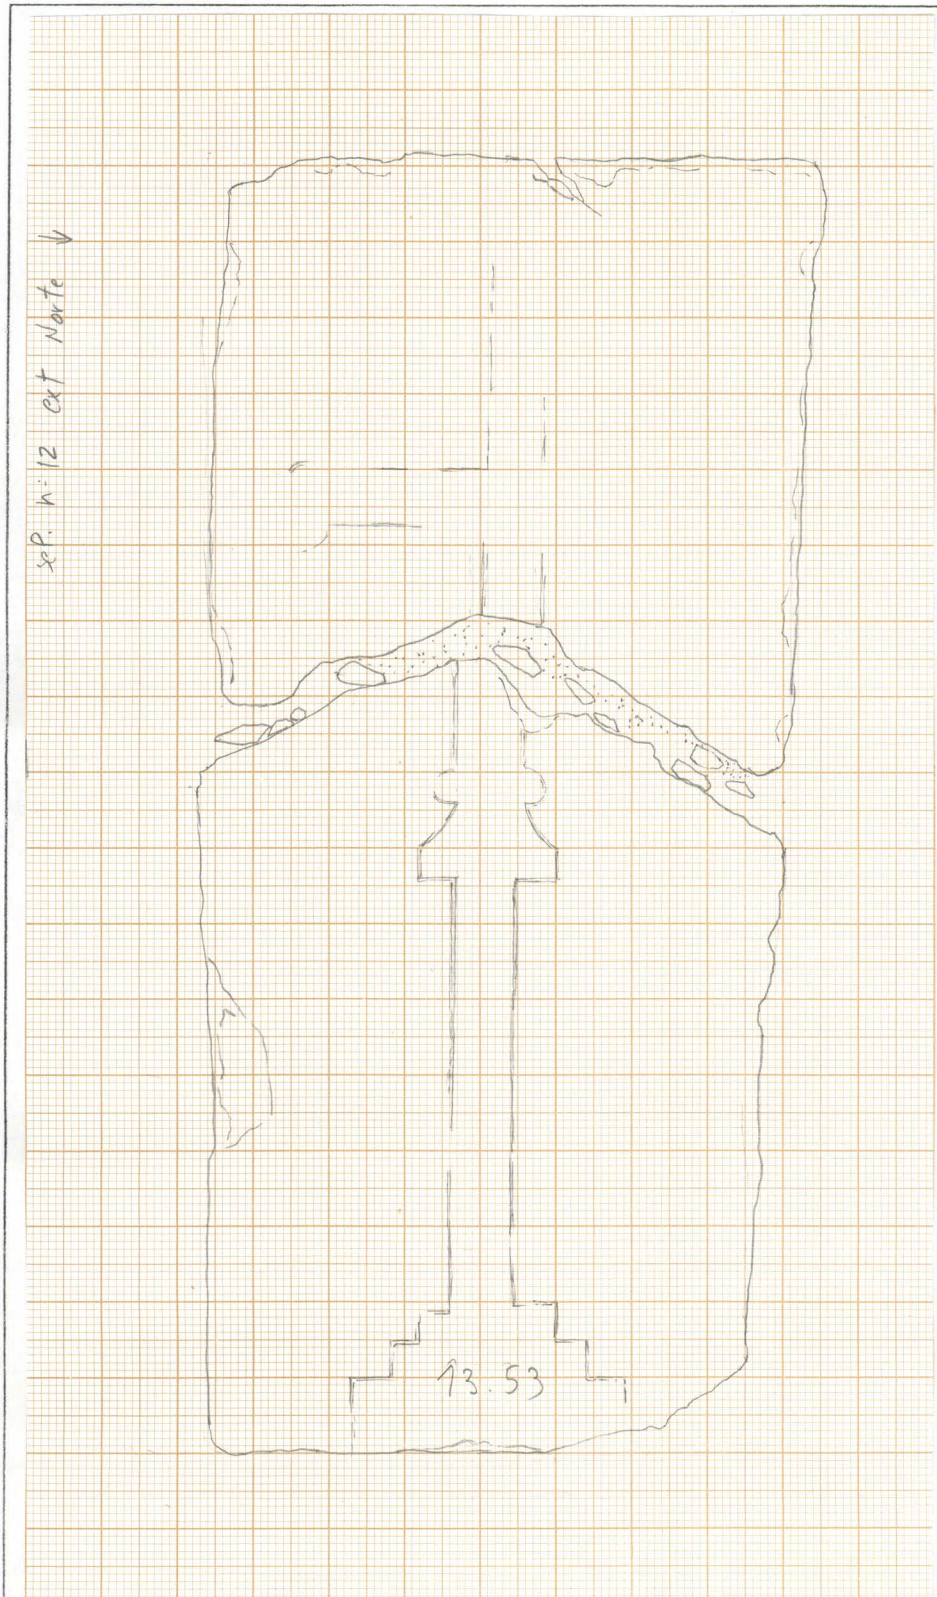

Sep. 12 adeo
(Norte)

0 20 cm

1353

X

Sepultura nº 12 Zona envolvente da fachada Norte da Igreja	SCV 98 Des: <i>[Signature]</i>
---	-----------------------------------

Intervenção Arqueológica em Santa Clara-a-Velha

269

SEP.Nº 12 Zona Norte	Quota	13.53	Foto nº
	Q.	A7-I A5-II	Diapos. nº
	Comprim.	170 cm	Localiz.: Exterior <input checked="" type="checkbox"/> Noite
	Largura	80 cm	Interior <input type="checkbox"/>

Desenho

Orientação

Escala