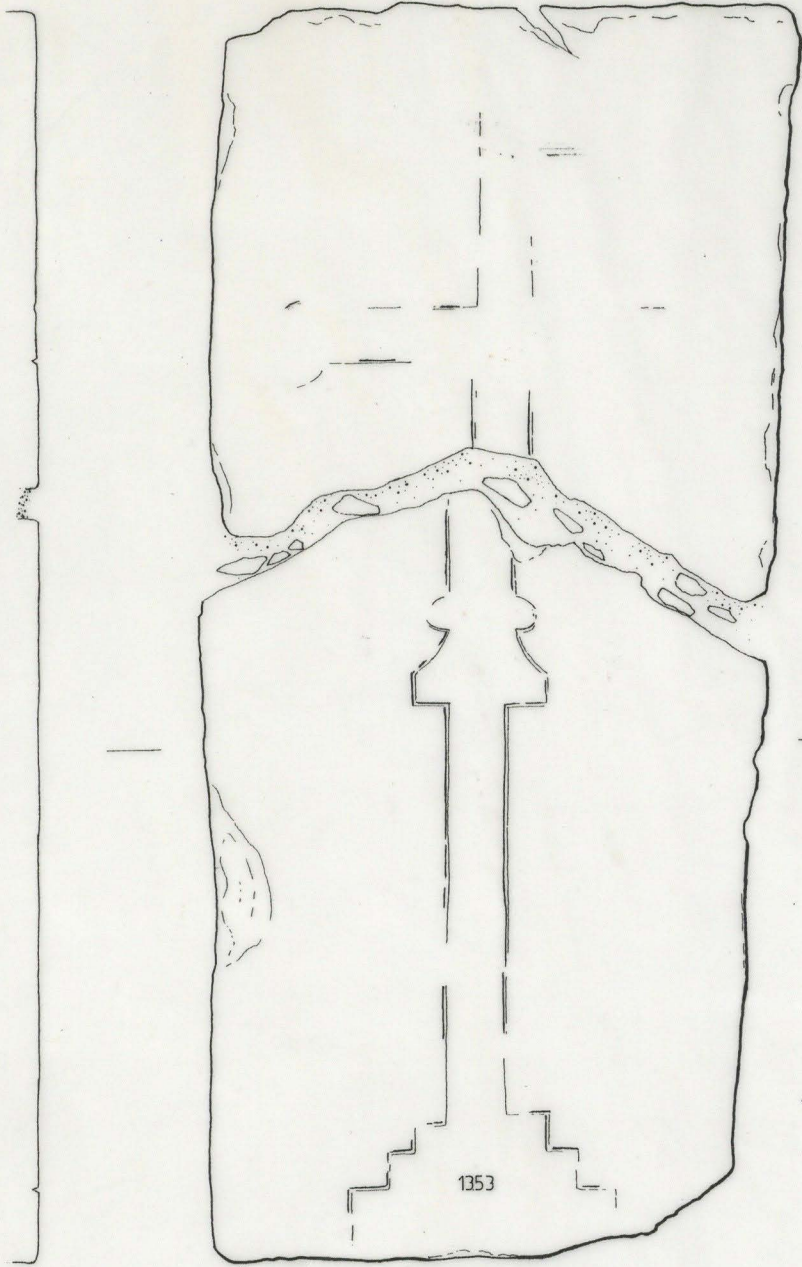

Sep. 12 adeo
(Norte)

0 20 cm

1353

X

Sepultura nº 12 Zona envolvente da fachada Norte da Igreja	SCV 98 Des: <i>[Signature]</i>
---	-----------------------------------

Intervenção Arqueológica em Santa Clara-a-Velha

269

SEP.Nº 12 Zona Norte	Quota	13.53	Foto nº
	Q.	A7-I A5-II	Diapos. nº
	Comprim.	170 cm	Localiz.: Exterior <input checked="" type="checkbox"/> Noite
	Largura	80 cm	Interior <input type="checkbox"/>

Desenho

Orientação

Escala