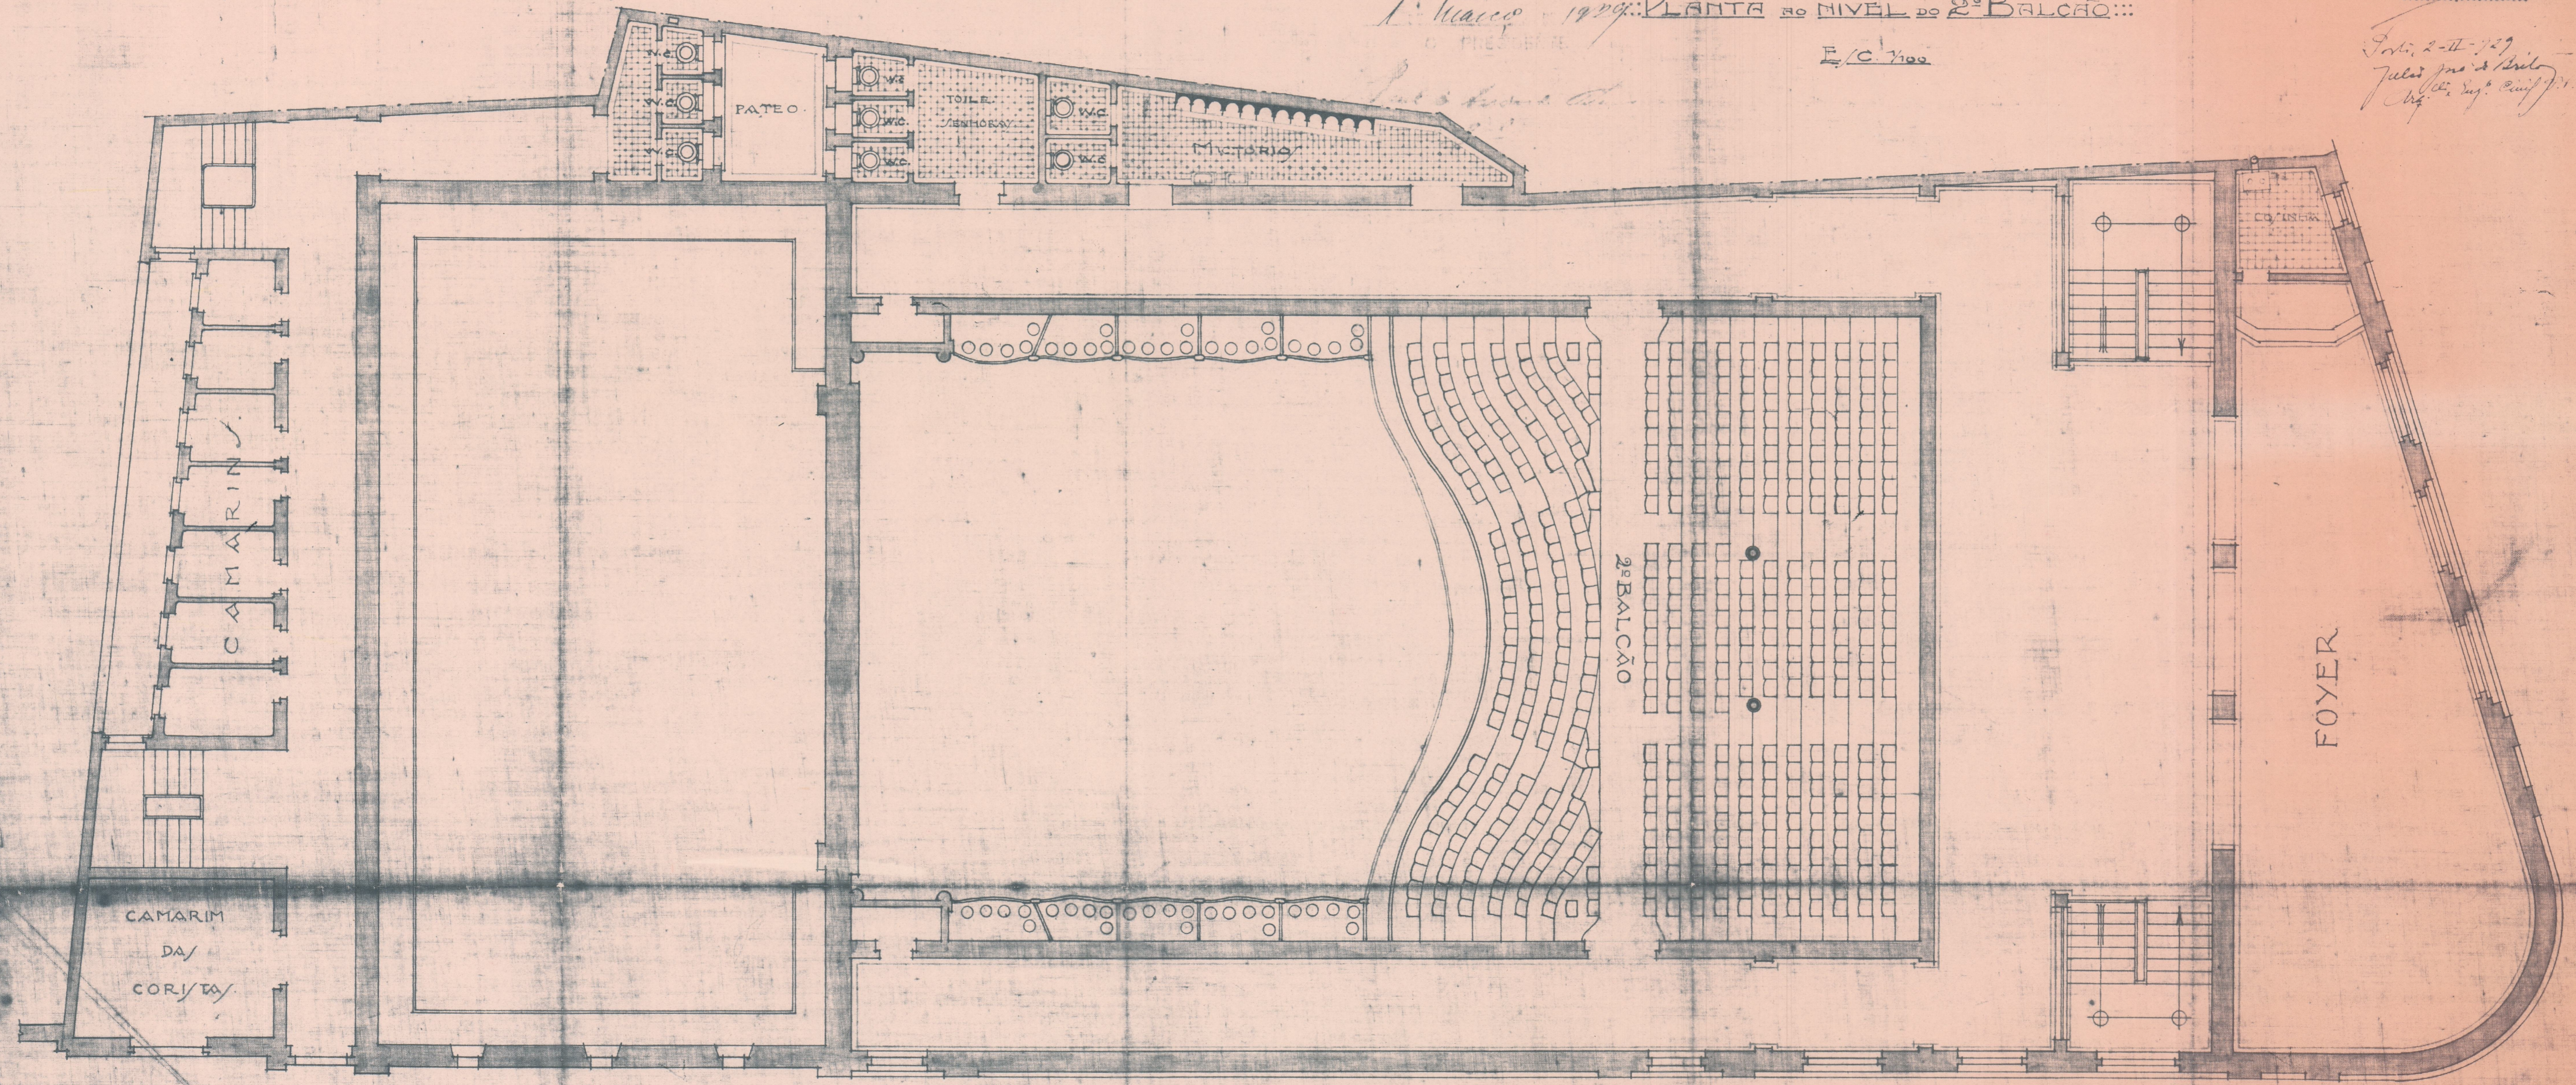

TEATRO RIVOLI

1. Macco - 1929: PLANTA DO NIVEL DO 2º BALCÃO

E/C 1000

For. 2-11-29
Julio J. de Brito
Arq. Sup. Proj. 11

Teatro Rivoli
13-12-12

Plano 8100

14-1-1937