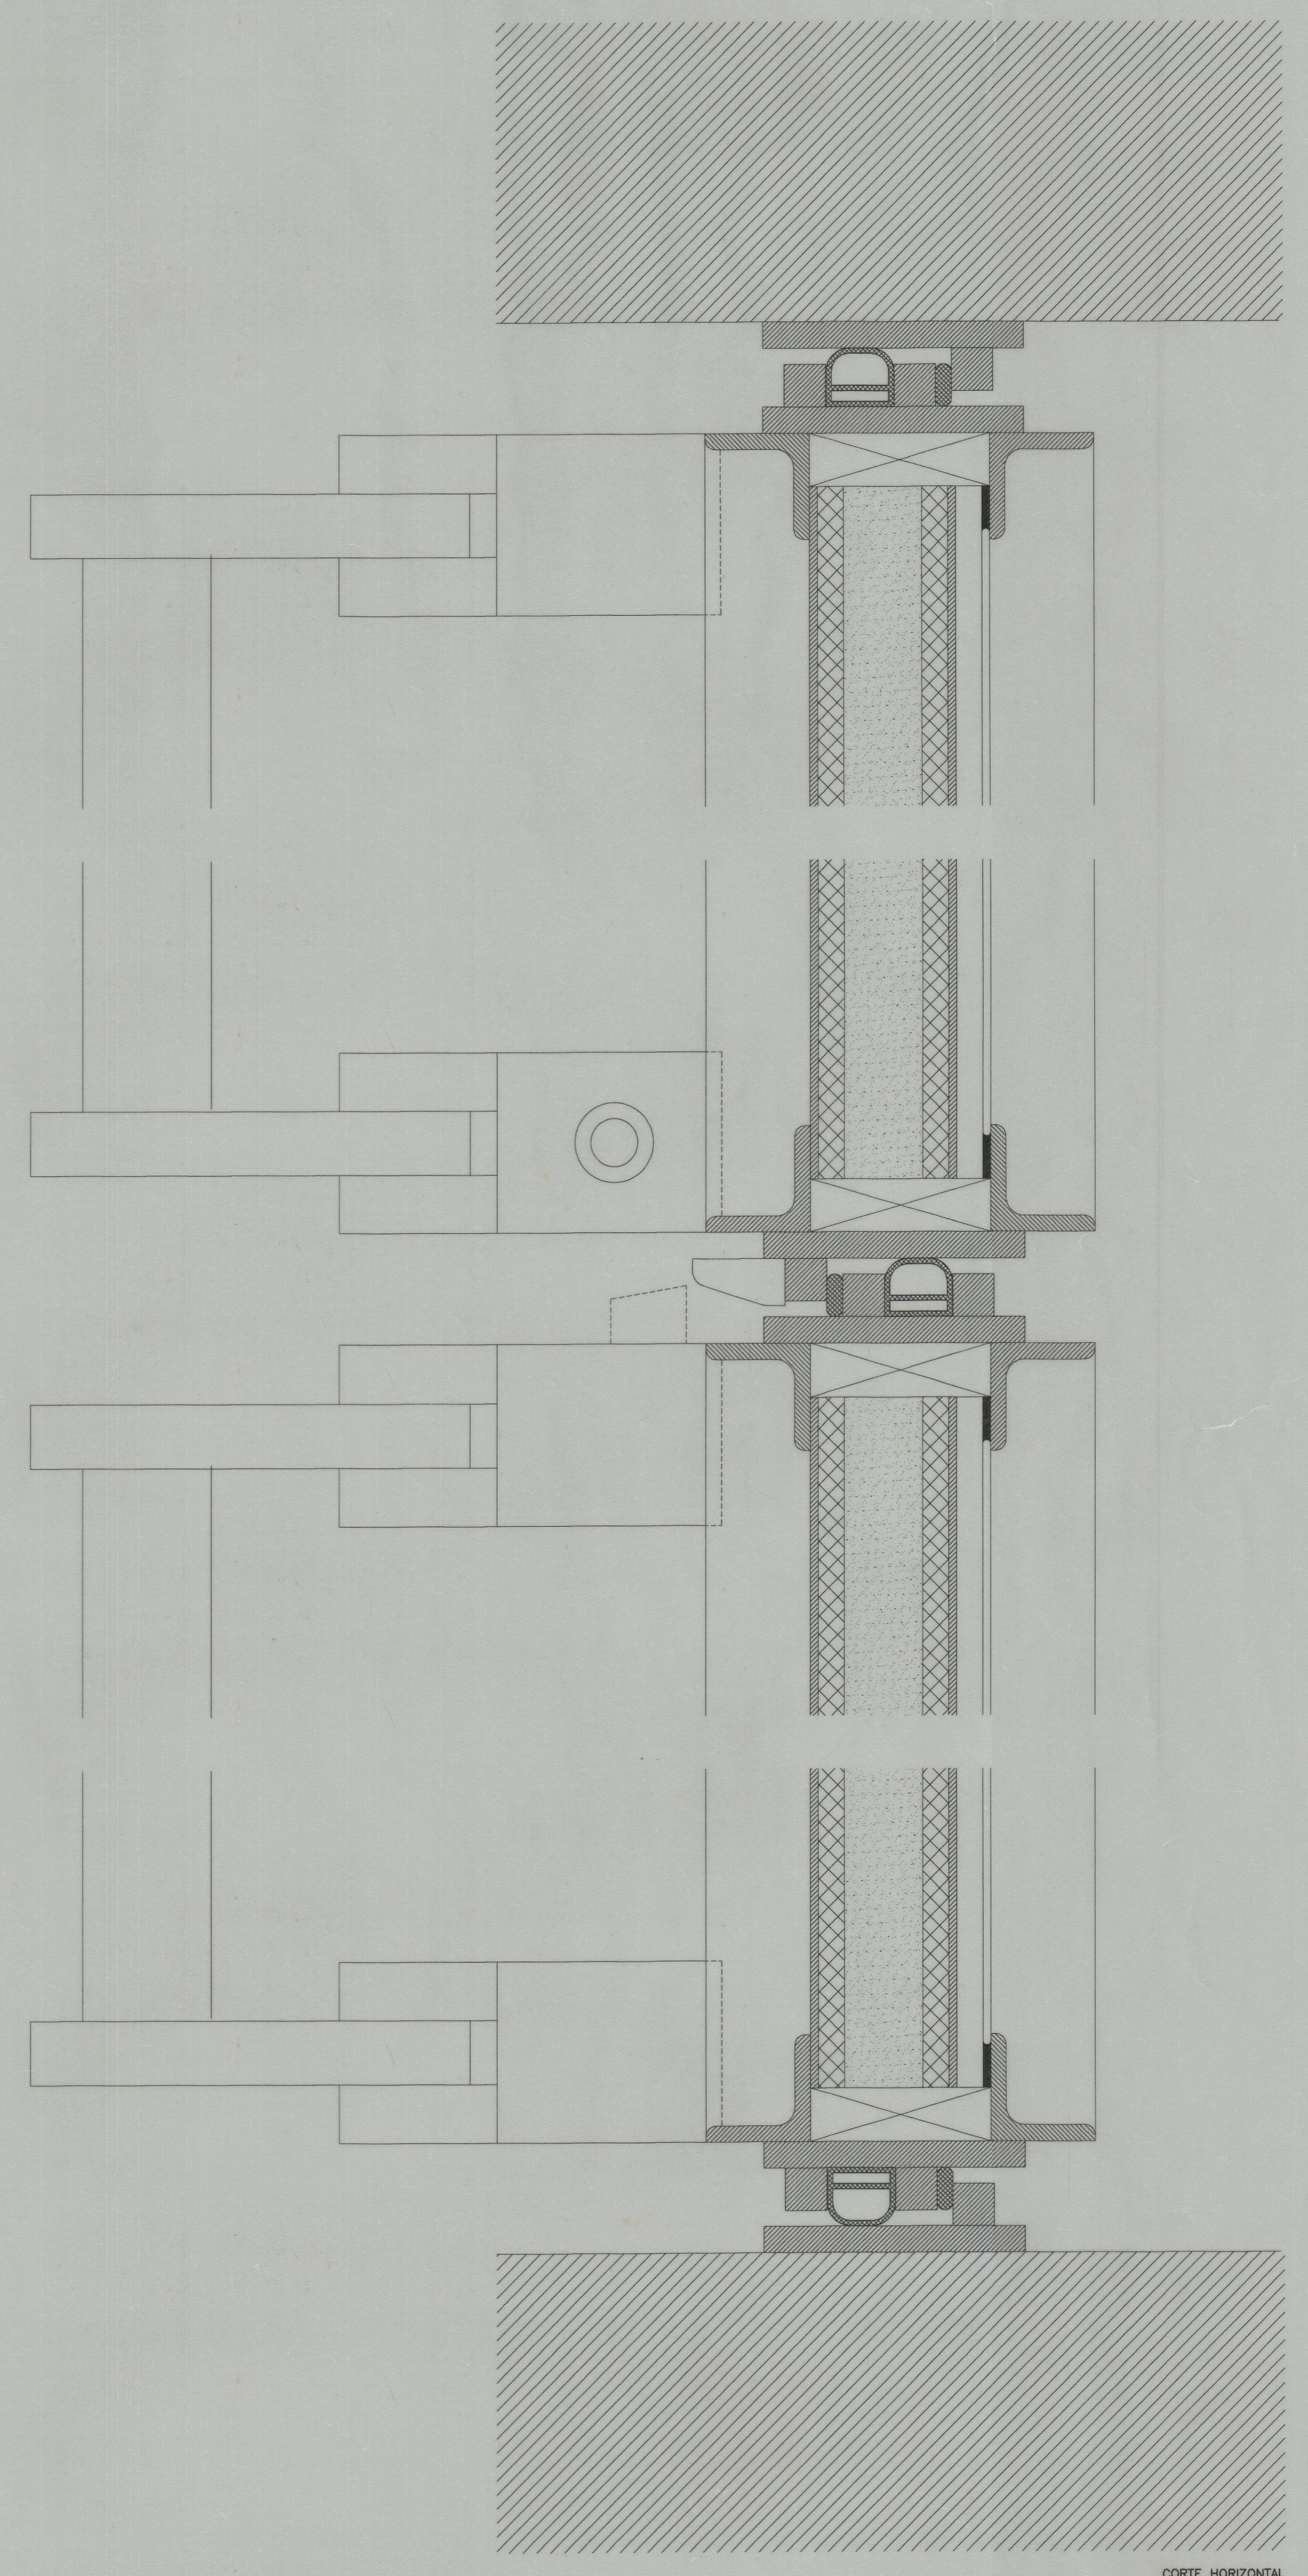

CORTE VERTICAL

CORTE HORIZONTAL

SOLITO MOURA - ARQUITECTOS, LDA	resp.	col
S.E.C. - SECRETARIA DE ESTADO DA CULTURA		
PROJECTO DE EXECUÇÃO - SERRALHARIAS	ESC. 1:1	FEVEREIRO 2000
PORTA DO CINEMA - PLANTA E CORTE	Nº ficheiro/Nº desenho : P-CINEMA	