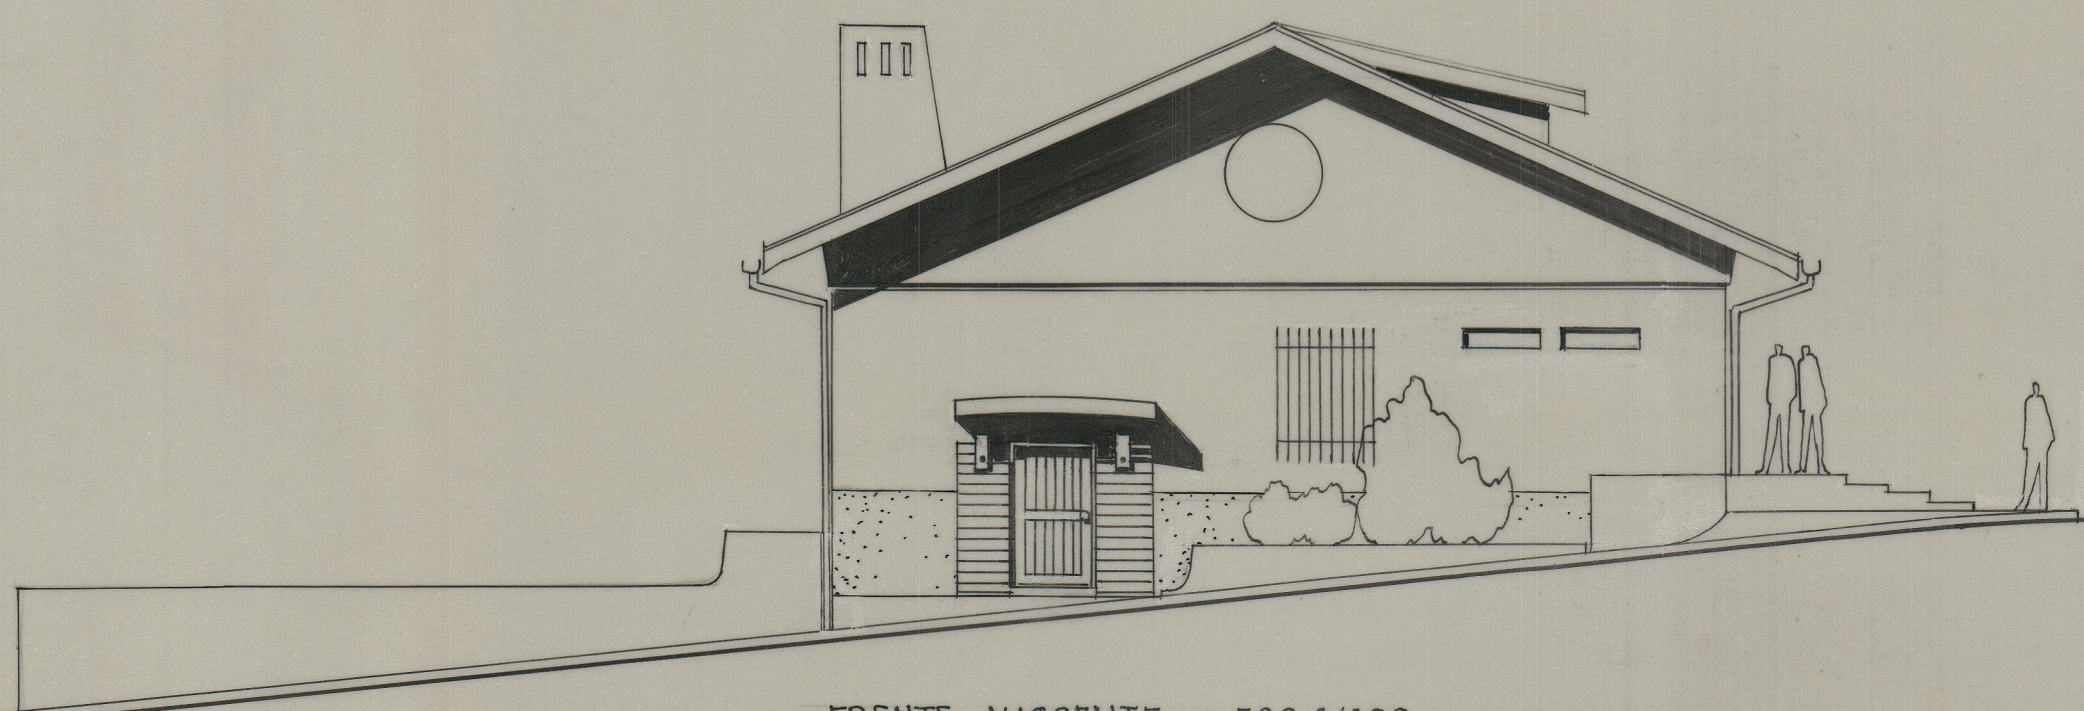

41-7128

5

FRENTE NASCENTE ESC 1/100

NOVAS INSTALAÇÕES DA JUNTA DE FREGUESIA DE CAÍDE-DE-REI
LOUSADA
ARQUITECTO *F. Canhas*