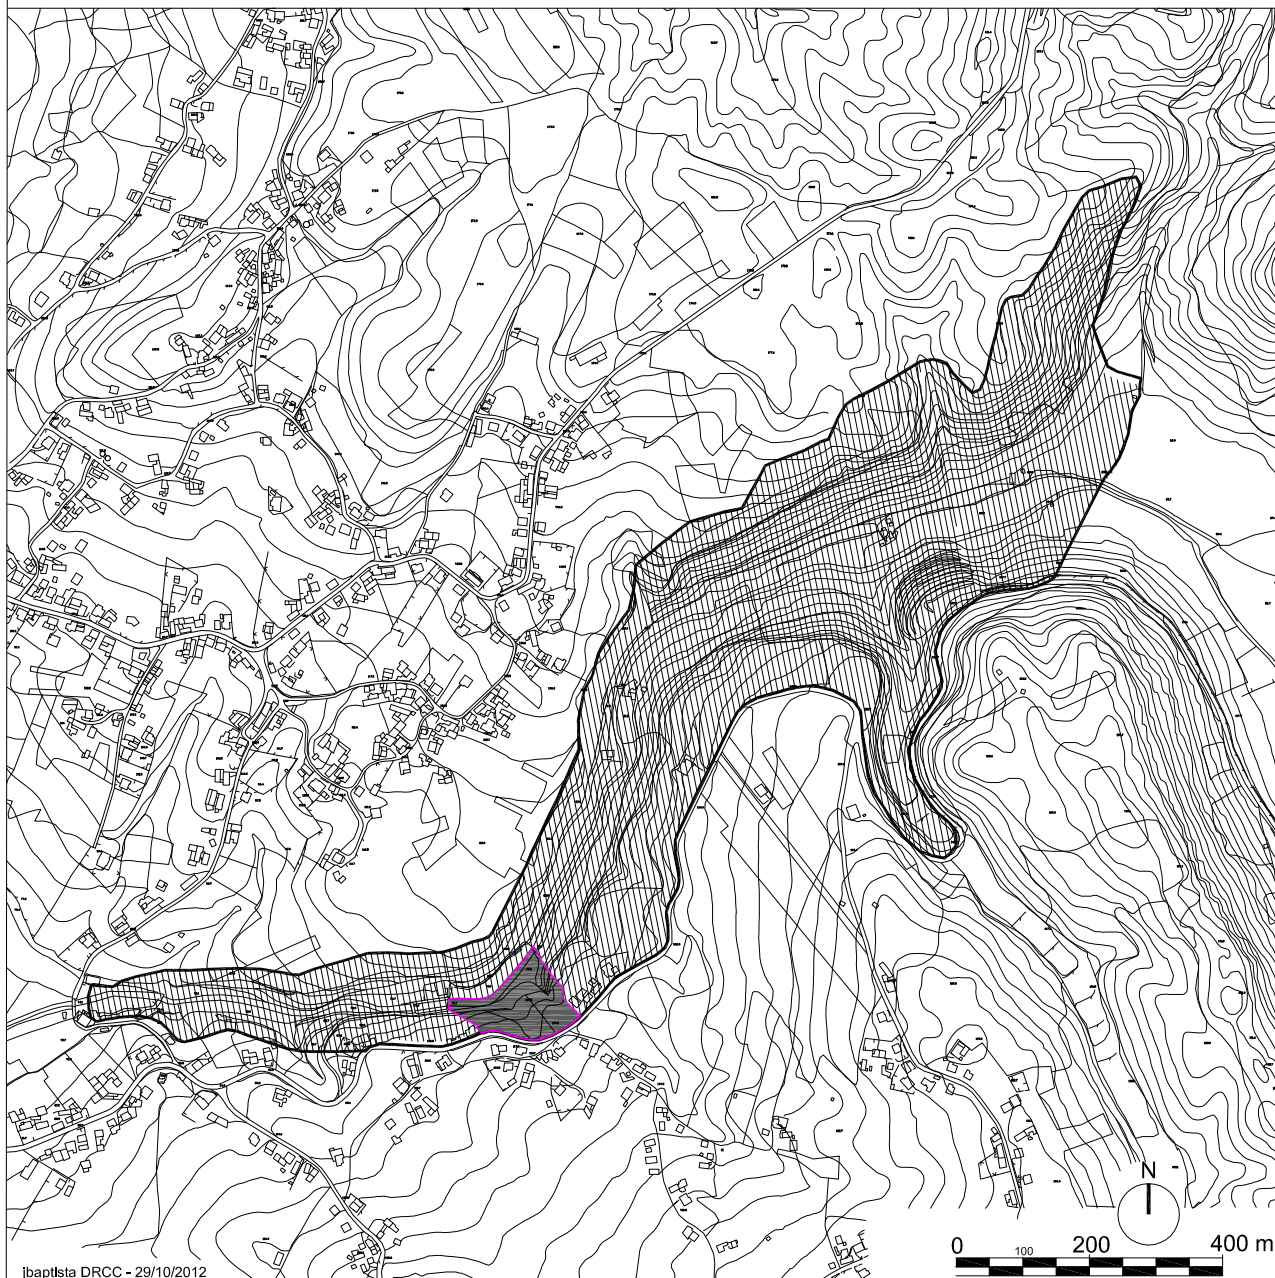

Abrigo do Lagar Velho

Concelho de Leiria
Freguesia de Santa Eufémia
Vale do Lapedo

 Limite do sítio a classificar

 Limite da proposta de ZEP

Abrigo do Lagar Velho

Concelho de Leiria
Freguesia de Santa Eufémia
Vale do Lapedo

-  Limite do sítio a classificar
-  Limite da proposta de ZEP

Abrigo do Lagar Velho

Concelho de Leiria
Freguesia de Santa Eufémia
Vale do Lapedo

 Limite do sítio em vias de classificação

 Limite da proposta de ZEP