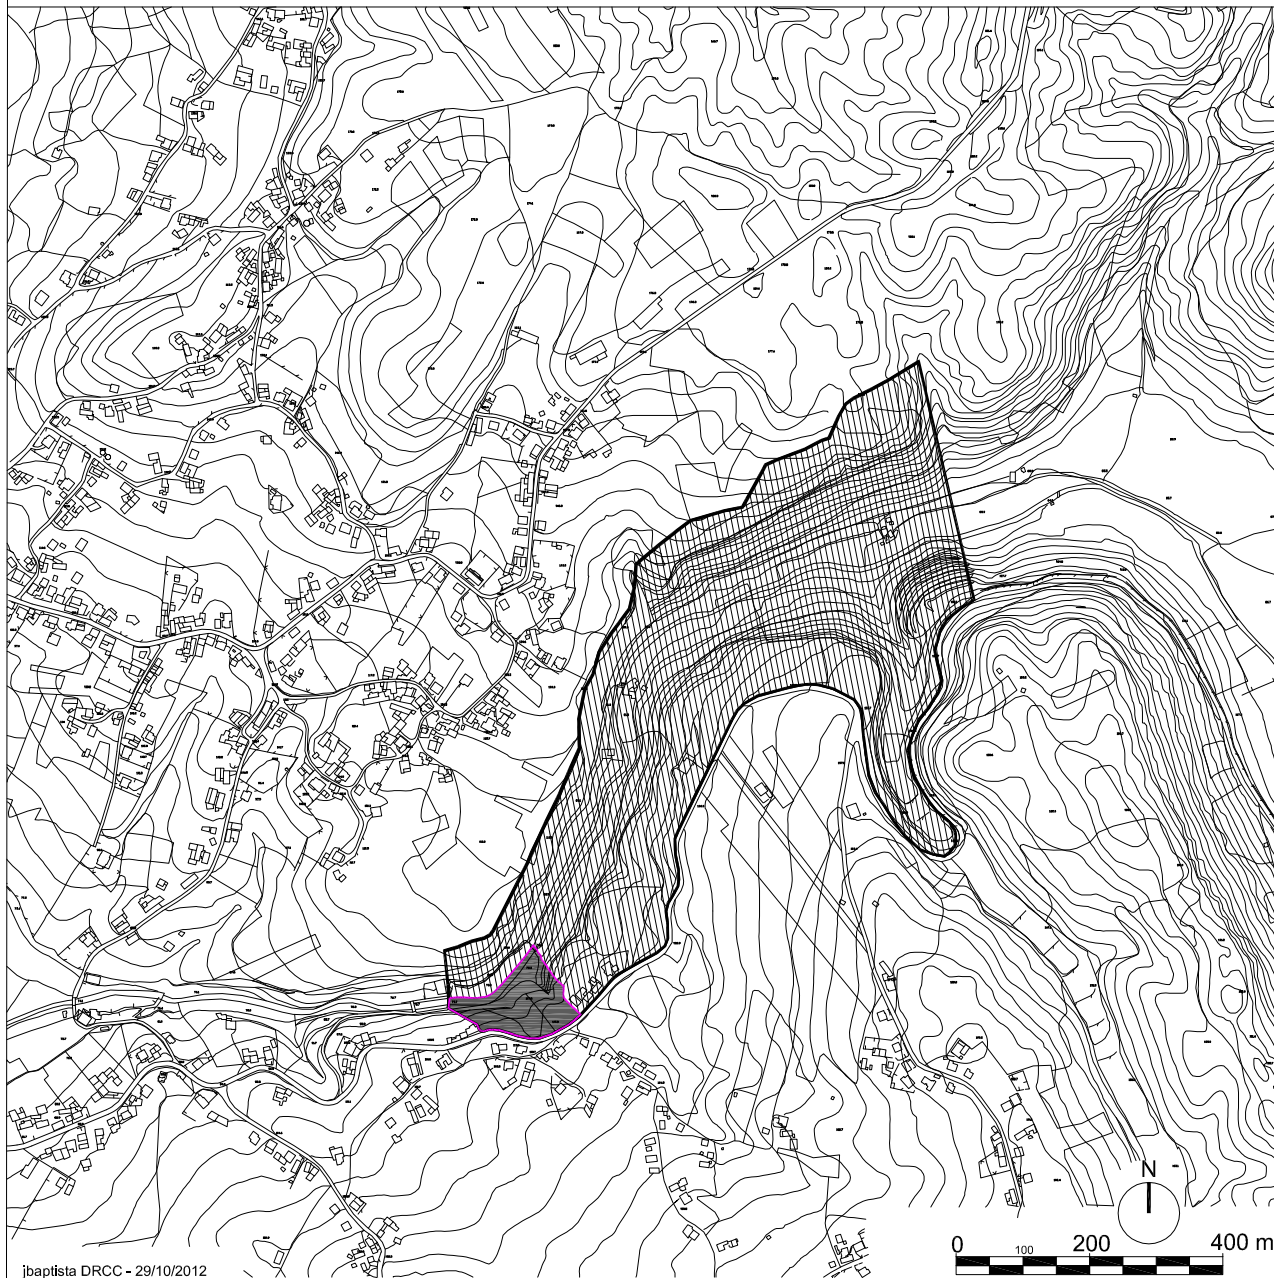

Abrigo do Lagar Velho

Concelho de Leiria
Freguesia de Santa Eufémia
Vale do Lapedo

 Limite do sítio a classificar

 Limite da proposta de ZEP

Abrigo do Lagar Velho

Concelho de Leiria
Freguesia de Santa Eufémia
Vale do Lapedo

-  Limite do sítio a classificar
-  Limite da proposta de ZEP

Abrigo do Lagar Velho

Concelho de Leiria
Freguesia de Santa Eufémia
Vale do Lapedo

 Limite do sítio em vias de classificação

 Limite da proposta de ZEP