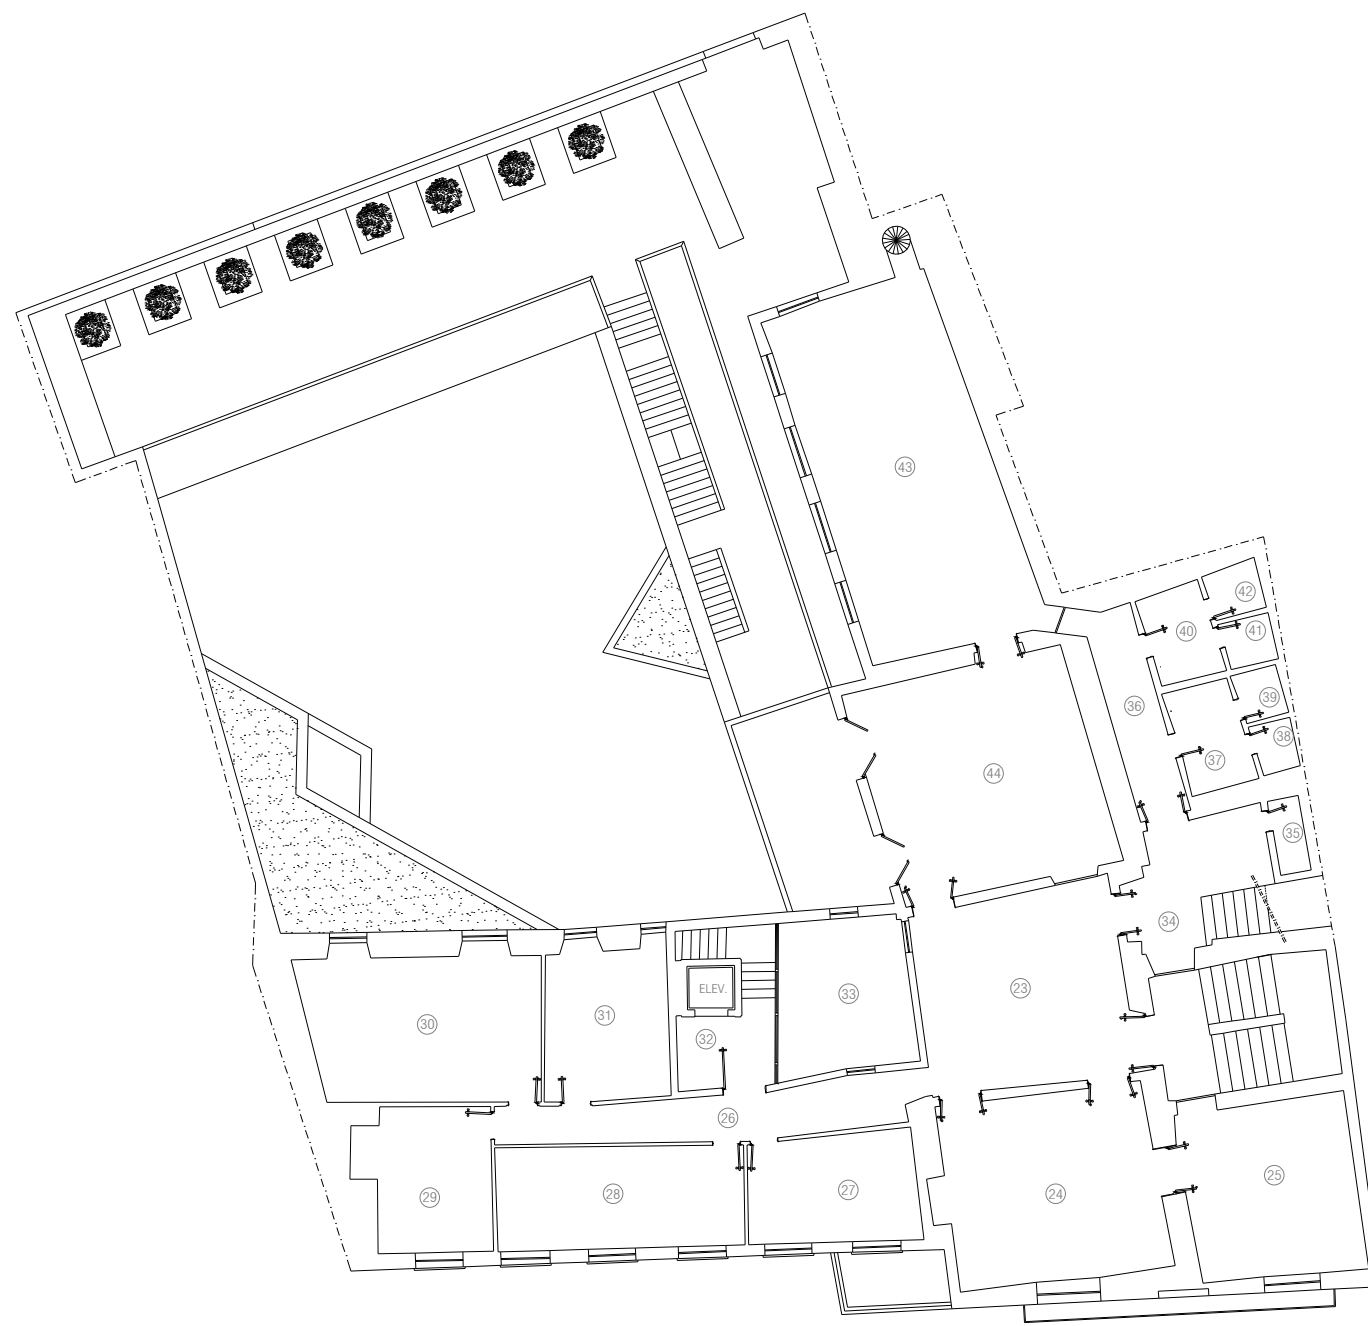

 <p> <b>MIC</b>          MINISTÉRIO DA CULTURA          Direcção Regional de Cultura do Alentejo       </p>	edifício :	CASA DE BURGOS	proc :
	estudo :	Levantamento do existente	nº arquivo :
projecto :	contém :	Planta do Piso -1	desenho nº :
desenho :			escala :
			data : Maio de 2009

 MINISTÉRIO DA CULTURA DIRECÇÃO REGIONAL DE CULTURA DO ALENTEJO	edifício :	CASA DE BURGOS	proc :
	estudo :	Levantamento do existente	nº arquivo :
projecto :	contém :	Planta do Piso 1	desenho nº :
desenho :			02
			escala : 1/200
			data : Maio de 2009