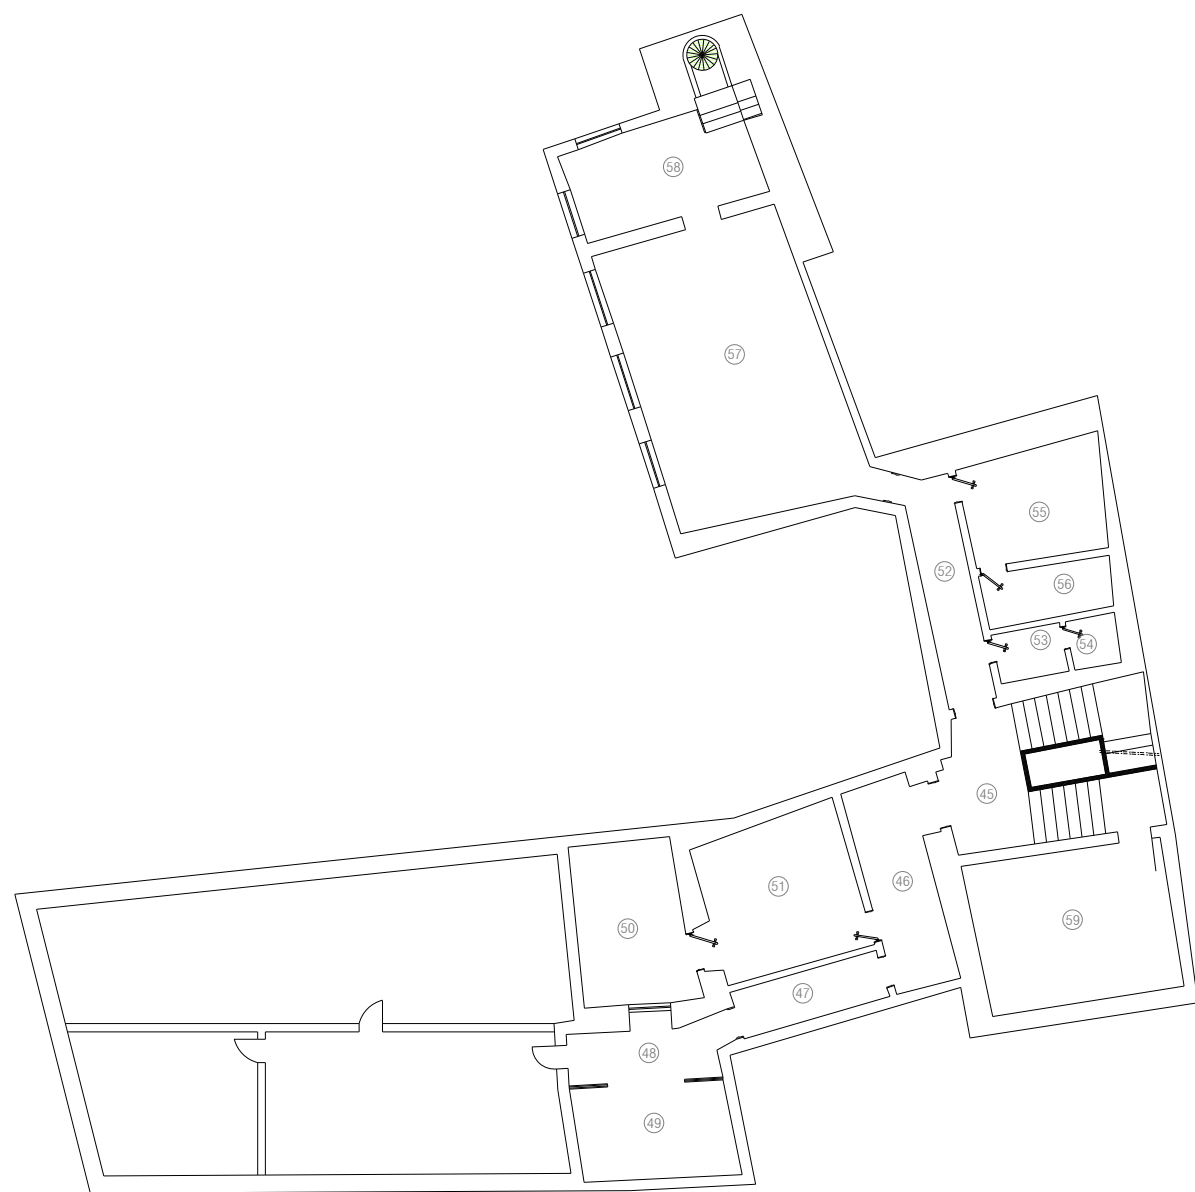

MINISTÉRIO DA CULTURA DIRECÇÃO REGIONAL DE CULTURA DO ALENTEJO	edifício :	CASA DE BURGOS	proc :
	estudo :	Levantamento do existente	nº arquivo :
projecto :	contém :	Planta do Piso 2	desenho nº :
desenho :			04
			escala : 1/200
			data : Maio de 2009