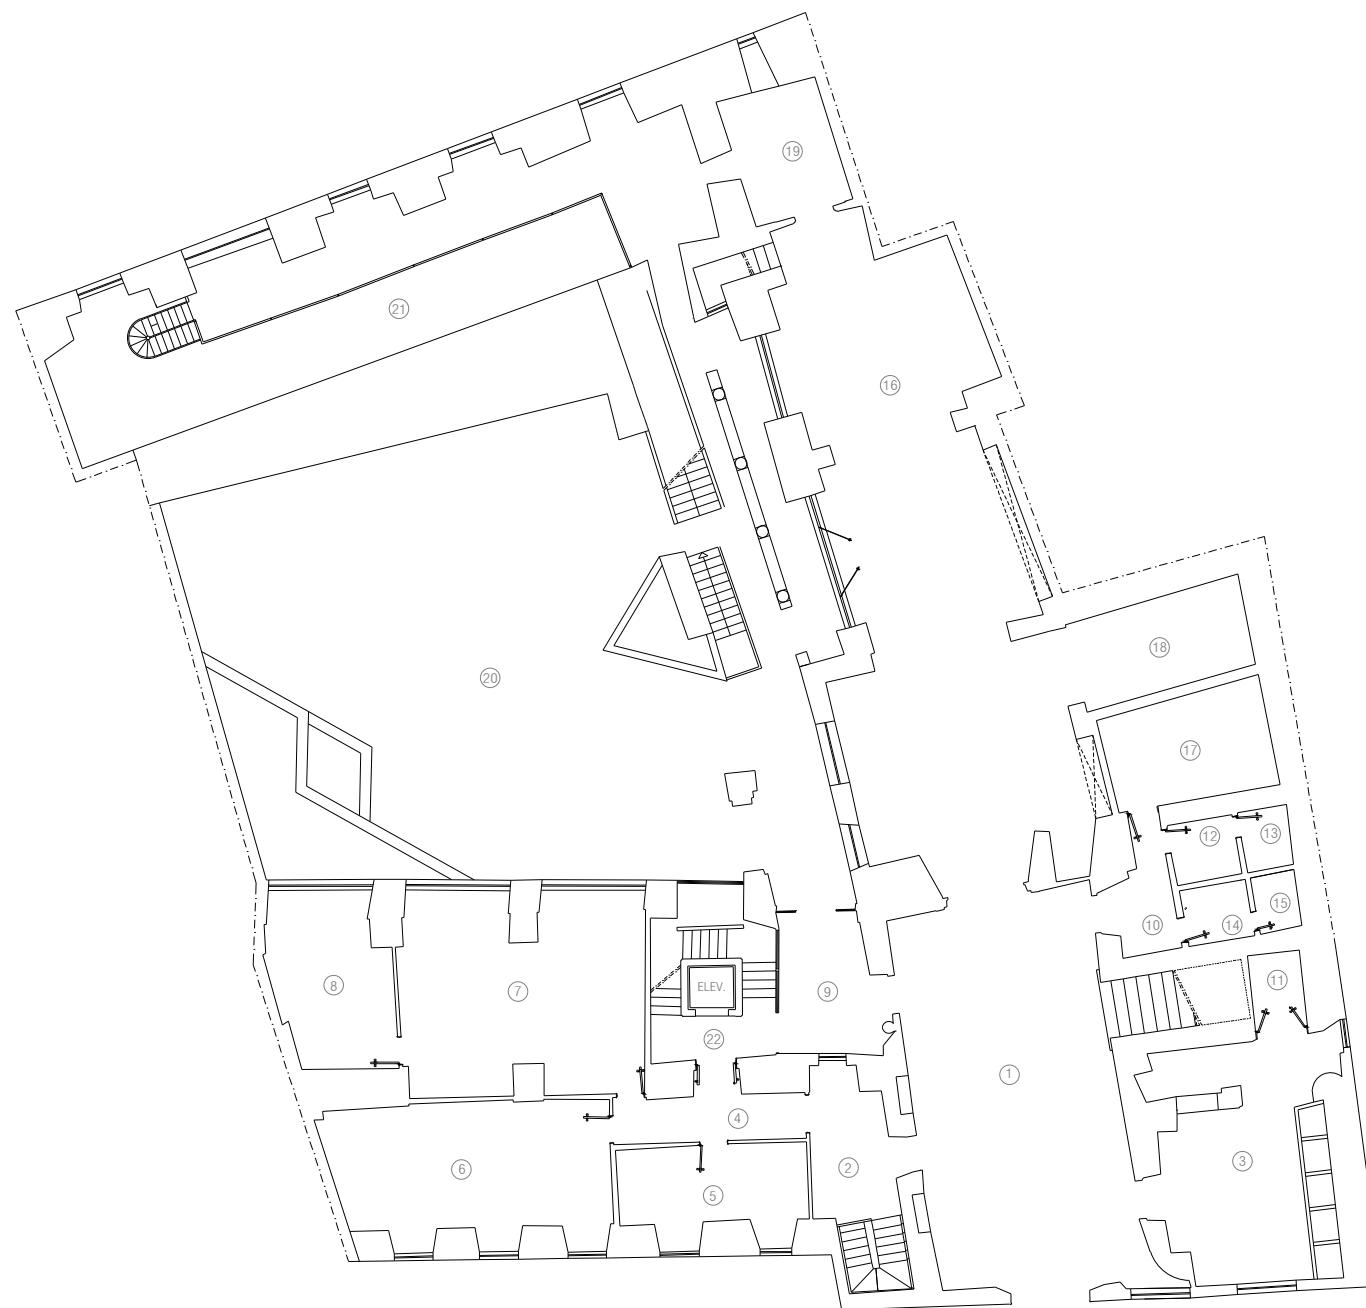

 <p> <b>MIC</b>          MINISTÉRIO DA CULTURA          Direcção Regional de Cultura do Alentejo       </p>	edifício :	CASA DE BURGOS	proc :
	estudo :	Levantamento do existente	nº arquivo :
projecto :	contém :	Planta do Piso -1	desenho nº :
desenho :			escala :
			data : Maio de 2009

 MINISTÉRIO DA CULTURA DIRECÇÃO REGIONAL DE CULTURA DO ALENTEJO	edifício :	CASA DE BURGOS	proc :
	estudo :	Levantamento do existente	nº arquivo :
projecto :	contém :	Planta do Piso 1	desenho nº :
desenho :			02
			escala : 1/200
			data : Maio de 2009