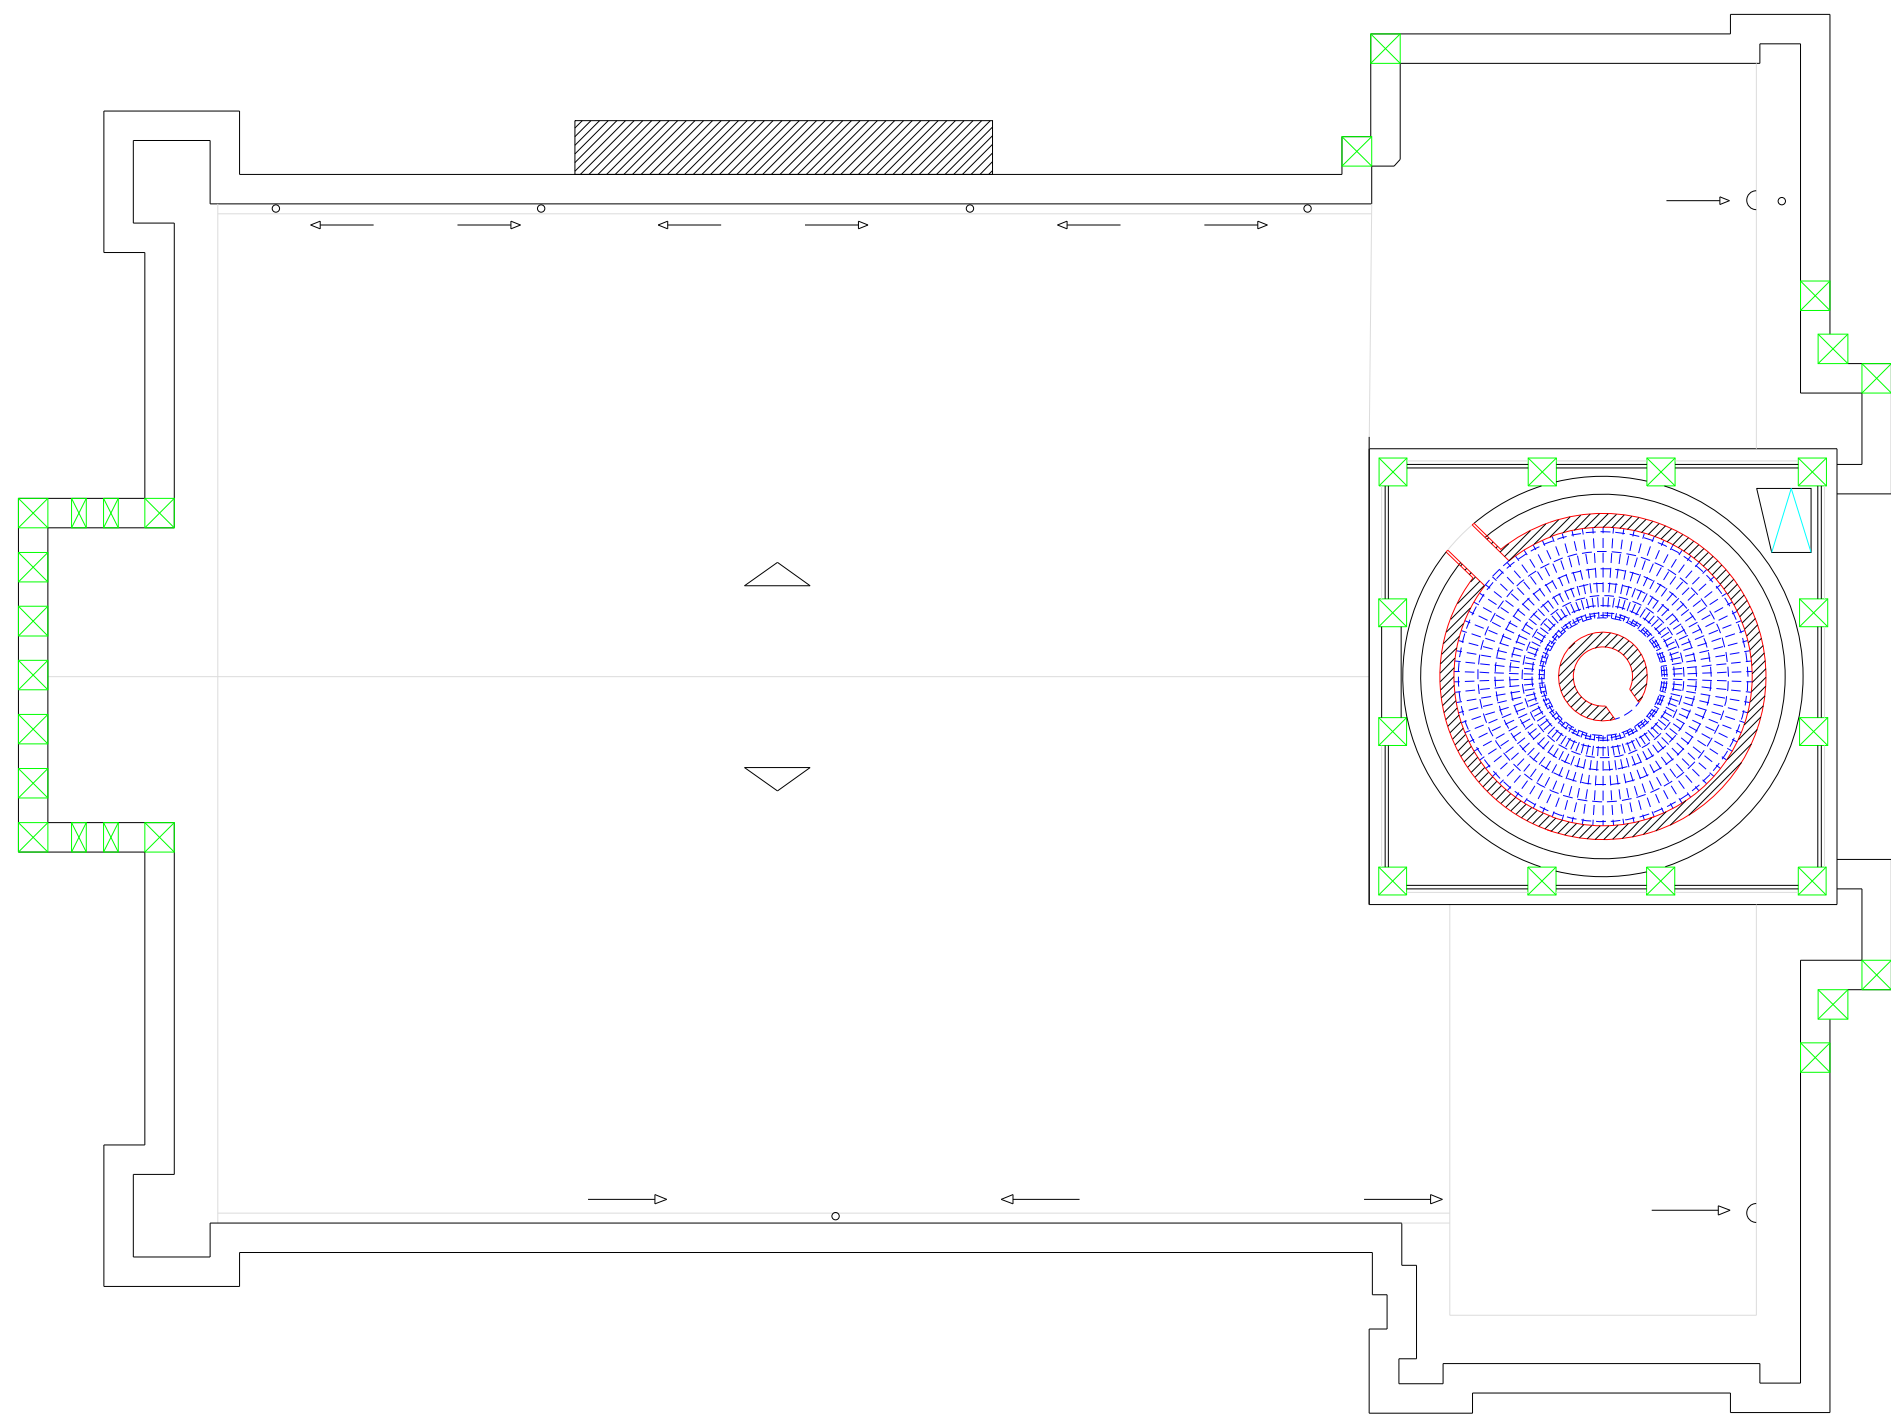

D:\José Baptista 2001\Vários\Logotipo IPPAR copy.jpg

Divisão de Obras Conservação e Restauro

Local :
IGREJA DA SÉ VELHA - COIMBRA

Título da obra :
Conservação e Restauro da Cobertura

Desenhos :
PLANTA DE COBERTURA - I

Escola : Data : Desenho nº Folha nº
1/100 apróx. Abril. 2001 1

D:\José Baptista 2001\Vários\Logotipo IPPAR copy.jpg

Divisão de Obras Conservação e Restauro

Local : IGREJA DA SÉ VELHA - COIMBRA

Título da obra : Conservação e Restauro da Cobertura

Desenhos : PLANTA DE COBERTURA - 2

Escola : Data : Desenho nº Folha nº
 1/100 aprox. Abnl. 2001 2

C:\José Baptista 2001\Vários\Logotipo IPPAR copy.jpg			
Divisão de Obras Conservação e Restauro			
Local : IGREJA DA SÉ VELHA - COIMBRA			
Título da obra : Conservação e Restauro da Cobertura			
Desenhos : PLANTA DE COBERTURA			
Escola : 1/100 aprox.	Data : Abril, 2001	Desenho nº	Folha nº 1

C:\José Baptista 2001\Vários\Logotipo IPPAR copy.jpg

Divisão de Obras Conservação e Restauro

Local :
IGREJA DA SÉ VELHA - COIMBRA

Título da obra :
Conservação e Restauro da Cobertura

Desenhos :
PLANTA DE COBERTURA