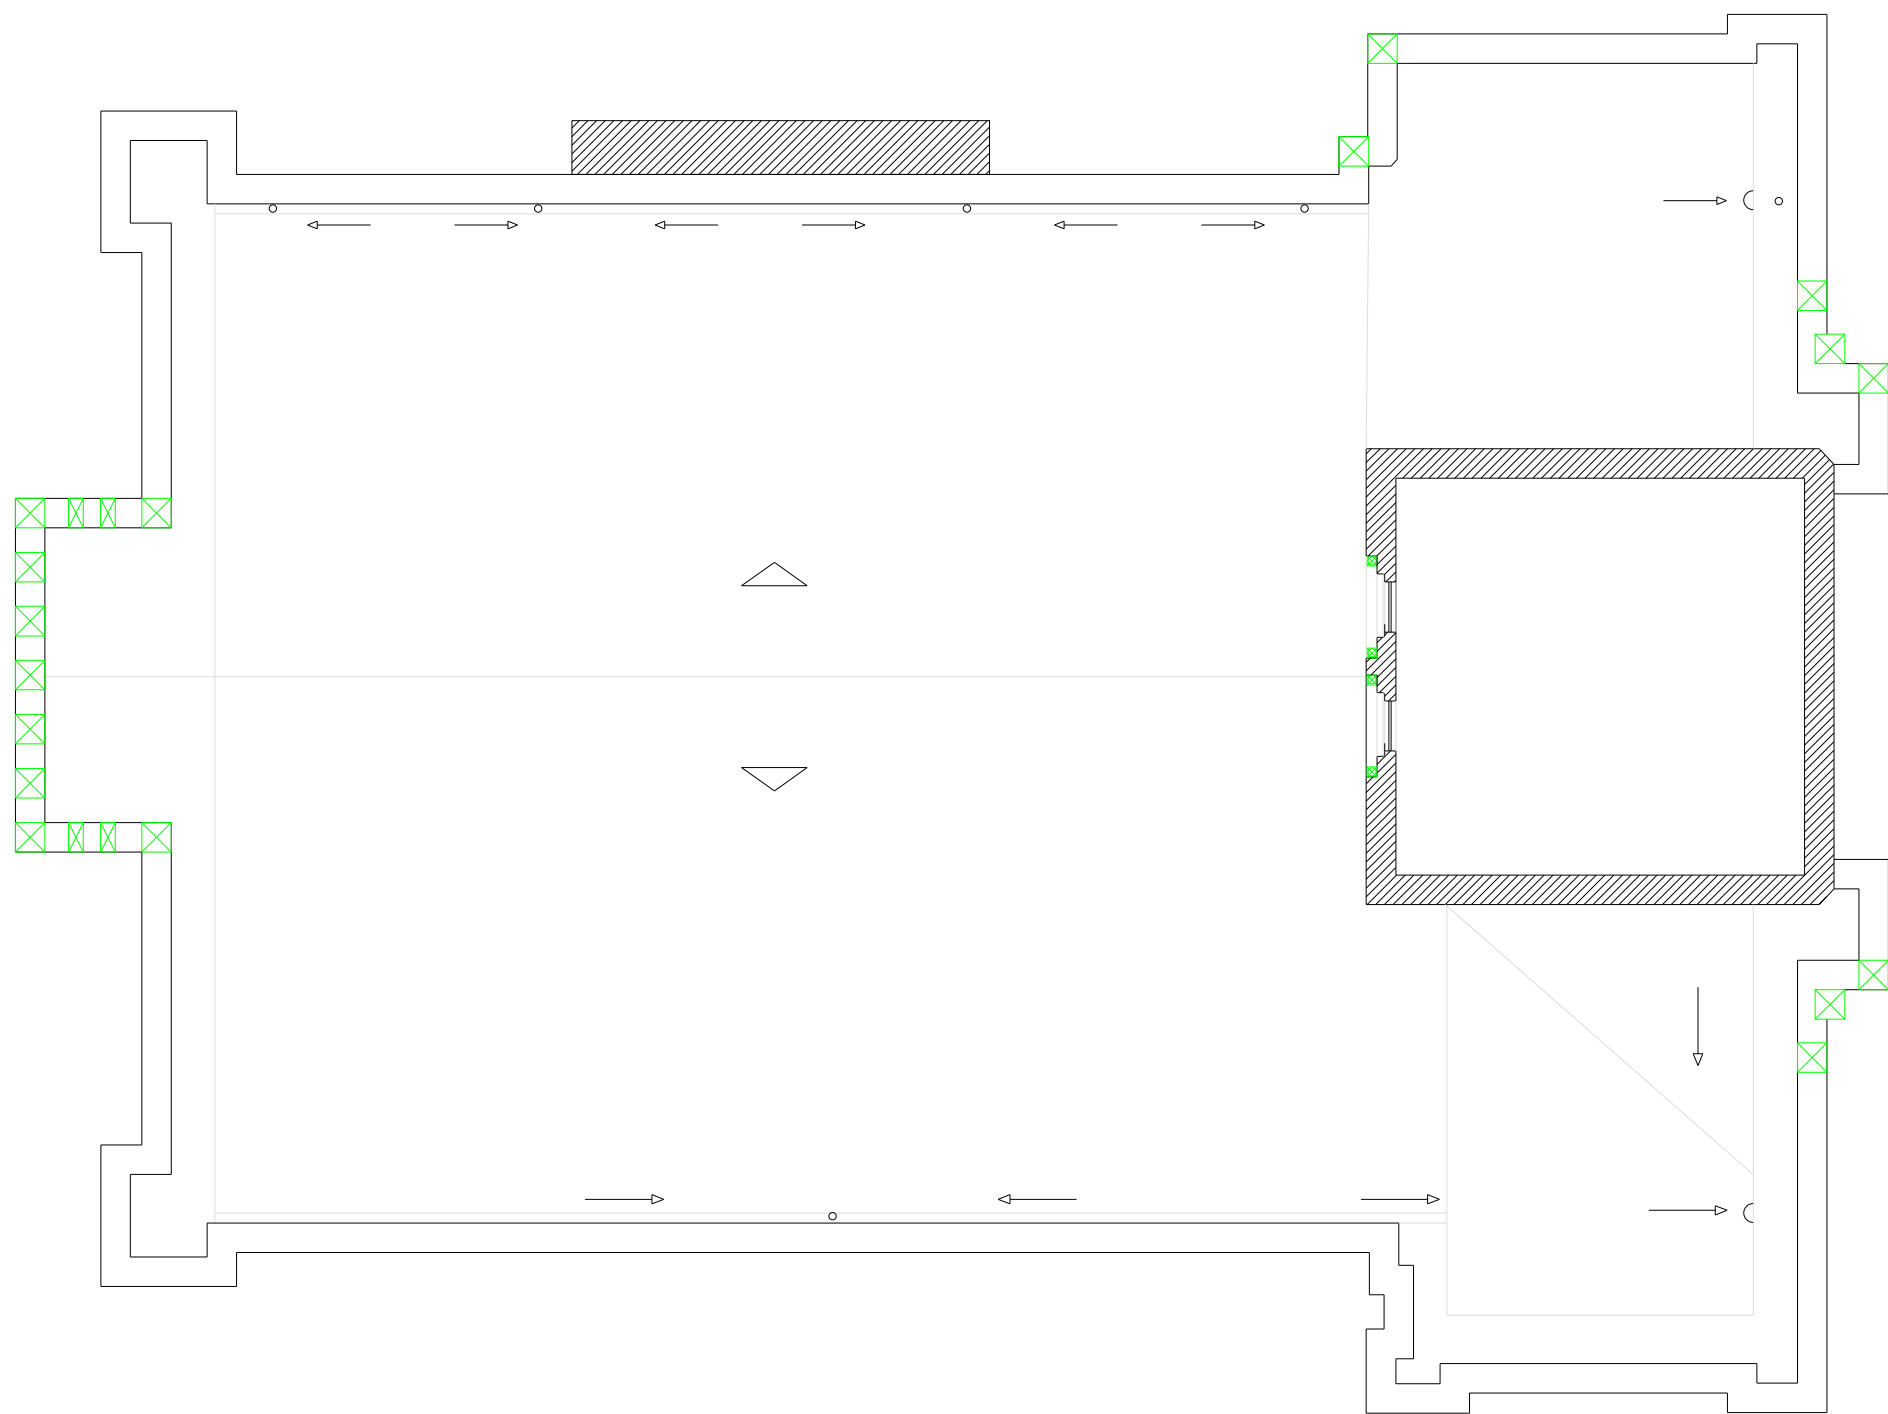

D:\José Baptista 2001\Vários\Logotipo IPPAR copy.jpg

Divisão de Obras Conservação e Restauro

Local :
IGREJA DA SÉ VELHA - COIMBRA

Título da obra :
Conservação e Restauro da Cobertura

Desenhos :
PLANTA DE COBERTURA - I

Escola : Data : Desenho nº Folha nº
1/100 apróx. Abril. 2001 1

D:\José Baptista 2001\Vários\Logotipo IPPAR copy.jpg

Divisão de Obras Conservação e Restauro

Local : IGREJA DA SÉ VELHA - COIMBRA

Título da obra : Conservação e Restauro da Cobertura

Desenhos : PLANTA DE COBERTURA - 2

Escola : Data : Desenho nº Folha nº
 1/100 aprox. Abnl. 2001 2

C:\José Baptista 2001\Vários\Logotipo IPPAR copy.jpg			
Divisão de Obras Conservação e Restauro			
Local : IGREJA DA SÉ VELHA - COIMBRA			
Título da obra : Conservação e Restauro da Cobertura			
Desenhos : PLANTA DE COBERTURA			
Escola : 1/100 aprox.	Data : Abril, 2001	Desenho nº	Folha nº 1

C:\José Baptista 2001\Vários\Logotipo IPPAR copy.jpg

Divisão de Obras Conservação e Restauro

Local :
IGREJA DA SÉ VELHA - COIMBRA

Título da obra :
Conservação e Restauro da Cobertura

Desenhos :
PLANTA DE COBERTURA