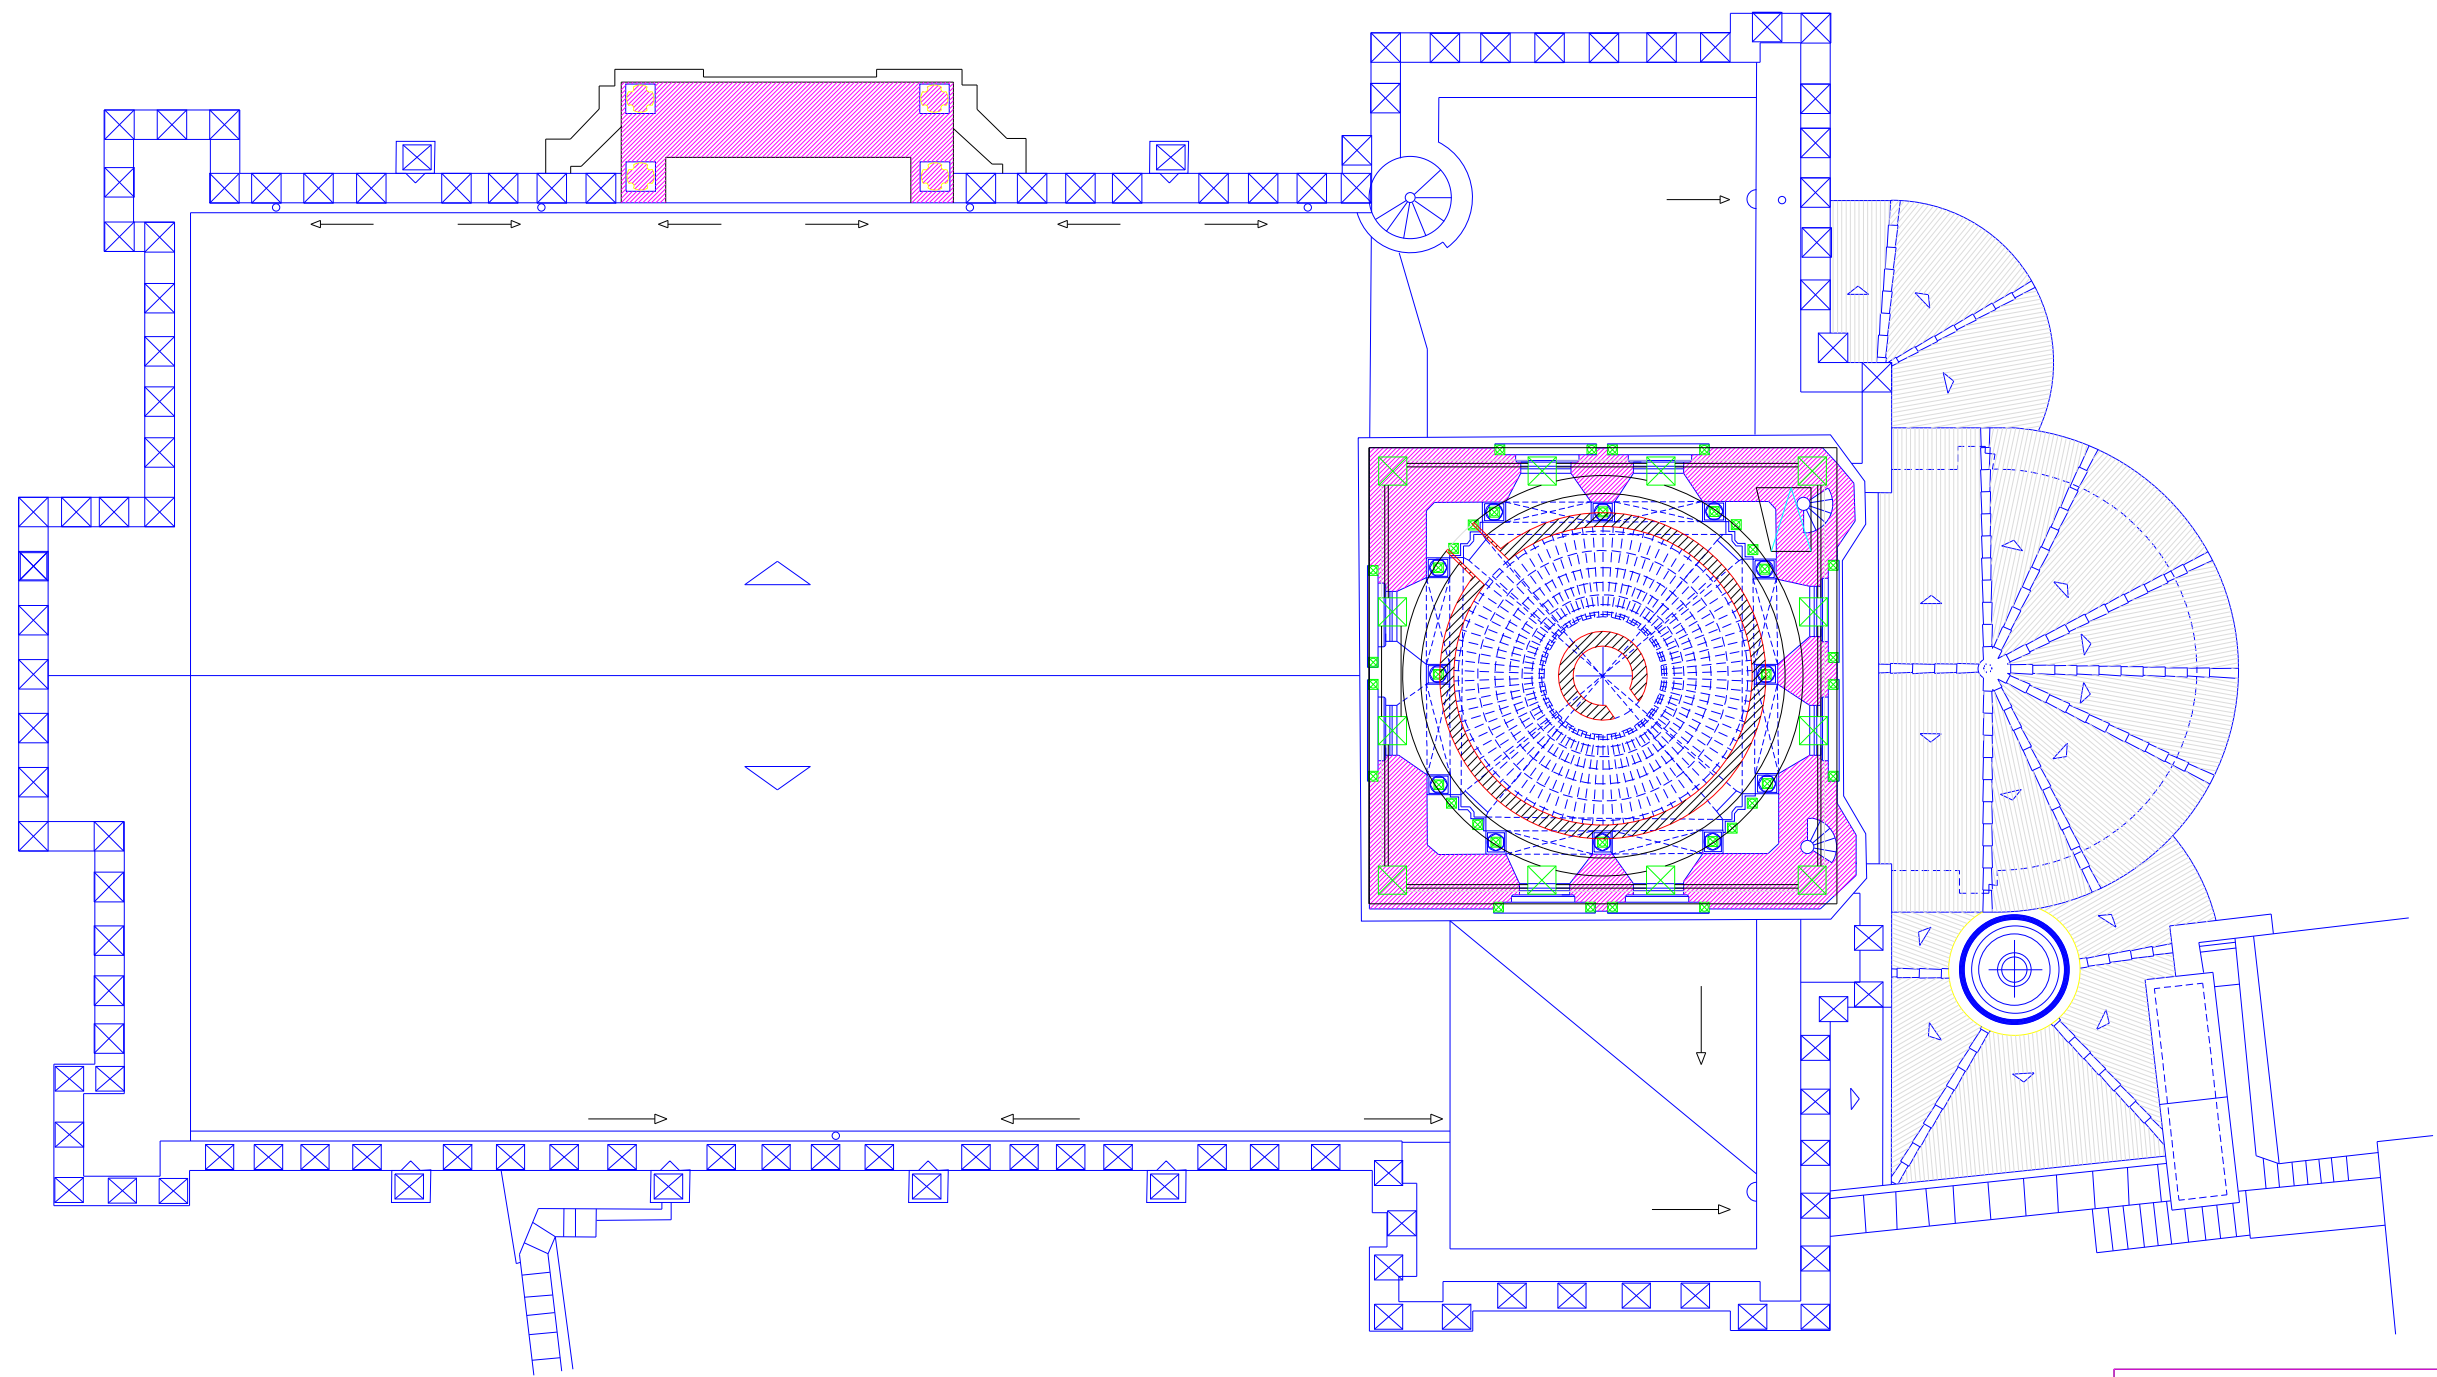

D:\José Baptista 2001\Vários\Logotipo IPPAR copy.jpg

Divisão de Obras Conservação e Restauro

Local :
IGREJA DA SÉ VELHA - COIMBRA

Título da obra :
Conservação e Restauro da Cobertura

Desenhos :
PLANTA DE COBERTURA - I

Escola : Data : Desenho nº Folha nº
1/100 apróx. Abril. 2001 1

D:\José Baptista 2001\Vários\Logotipo IPPAR copy.jpg

Divisão de Obras Conservação e Restauro

Local : IGREJA DA SÉ VELHA - COIMBRA

Título da obra : Conservação e Restauro da Cobertura

Desenhos : PLANTA DE COBERTURA - 2

Escola : Data : Desenho nº Folha nº
 1/100 aprox. Abnl. 2001 2

C:\José Baptista 2001\Vários\Logotipo IPPAR copy.jpg			
Divisão de Obras Conservação e Restauro			
Local : IGREJA DA SÉ VELHA - COIMBRA			
Título da obra : Conservação e Restauro da Cobertura			
Desenhos : PLANTA DE COBERTURA			
Escola : 1/100 aprox.	Data : Abril, 2001	Desenho nº	Folha nº 1

C:\José Baptista 2001\Vários\Logotipo IPPAR copy.jpg

Divisão de Obras Conservação e Restauro

Local :
IGREJA DA SÉ VELHA - COIMBRA

Título da obra :
Conservação e Restauro da Cobertura

Desenhos :
PLANTA DE COBERTURA