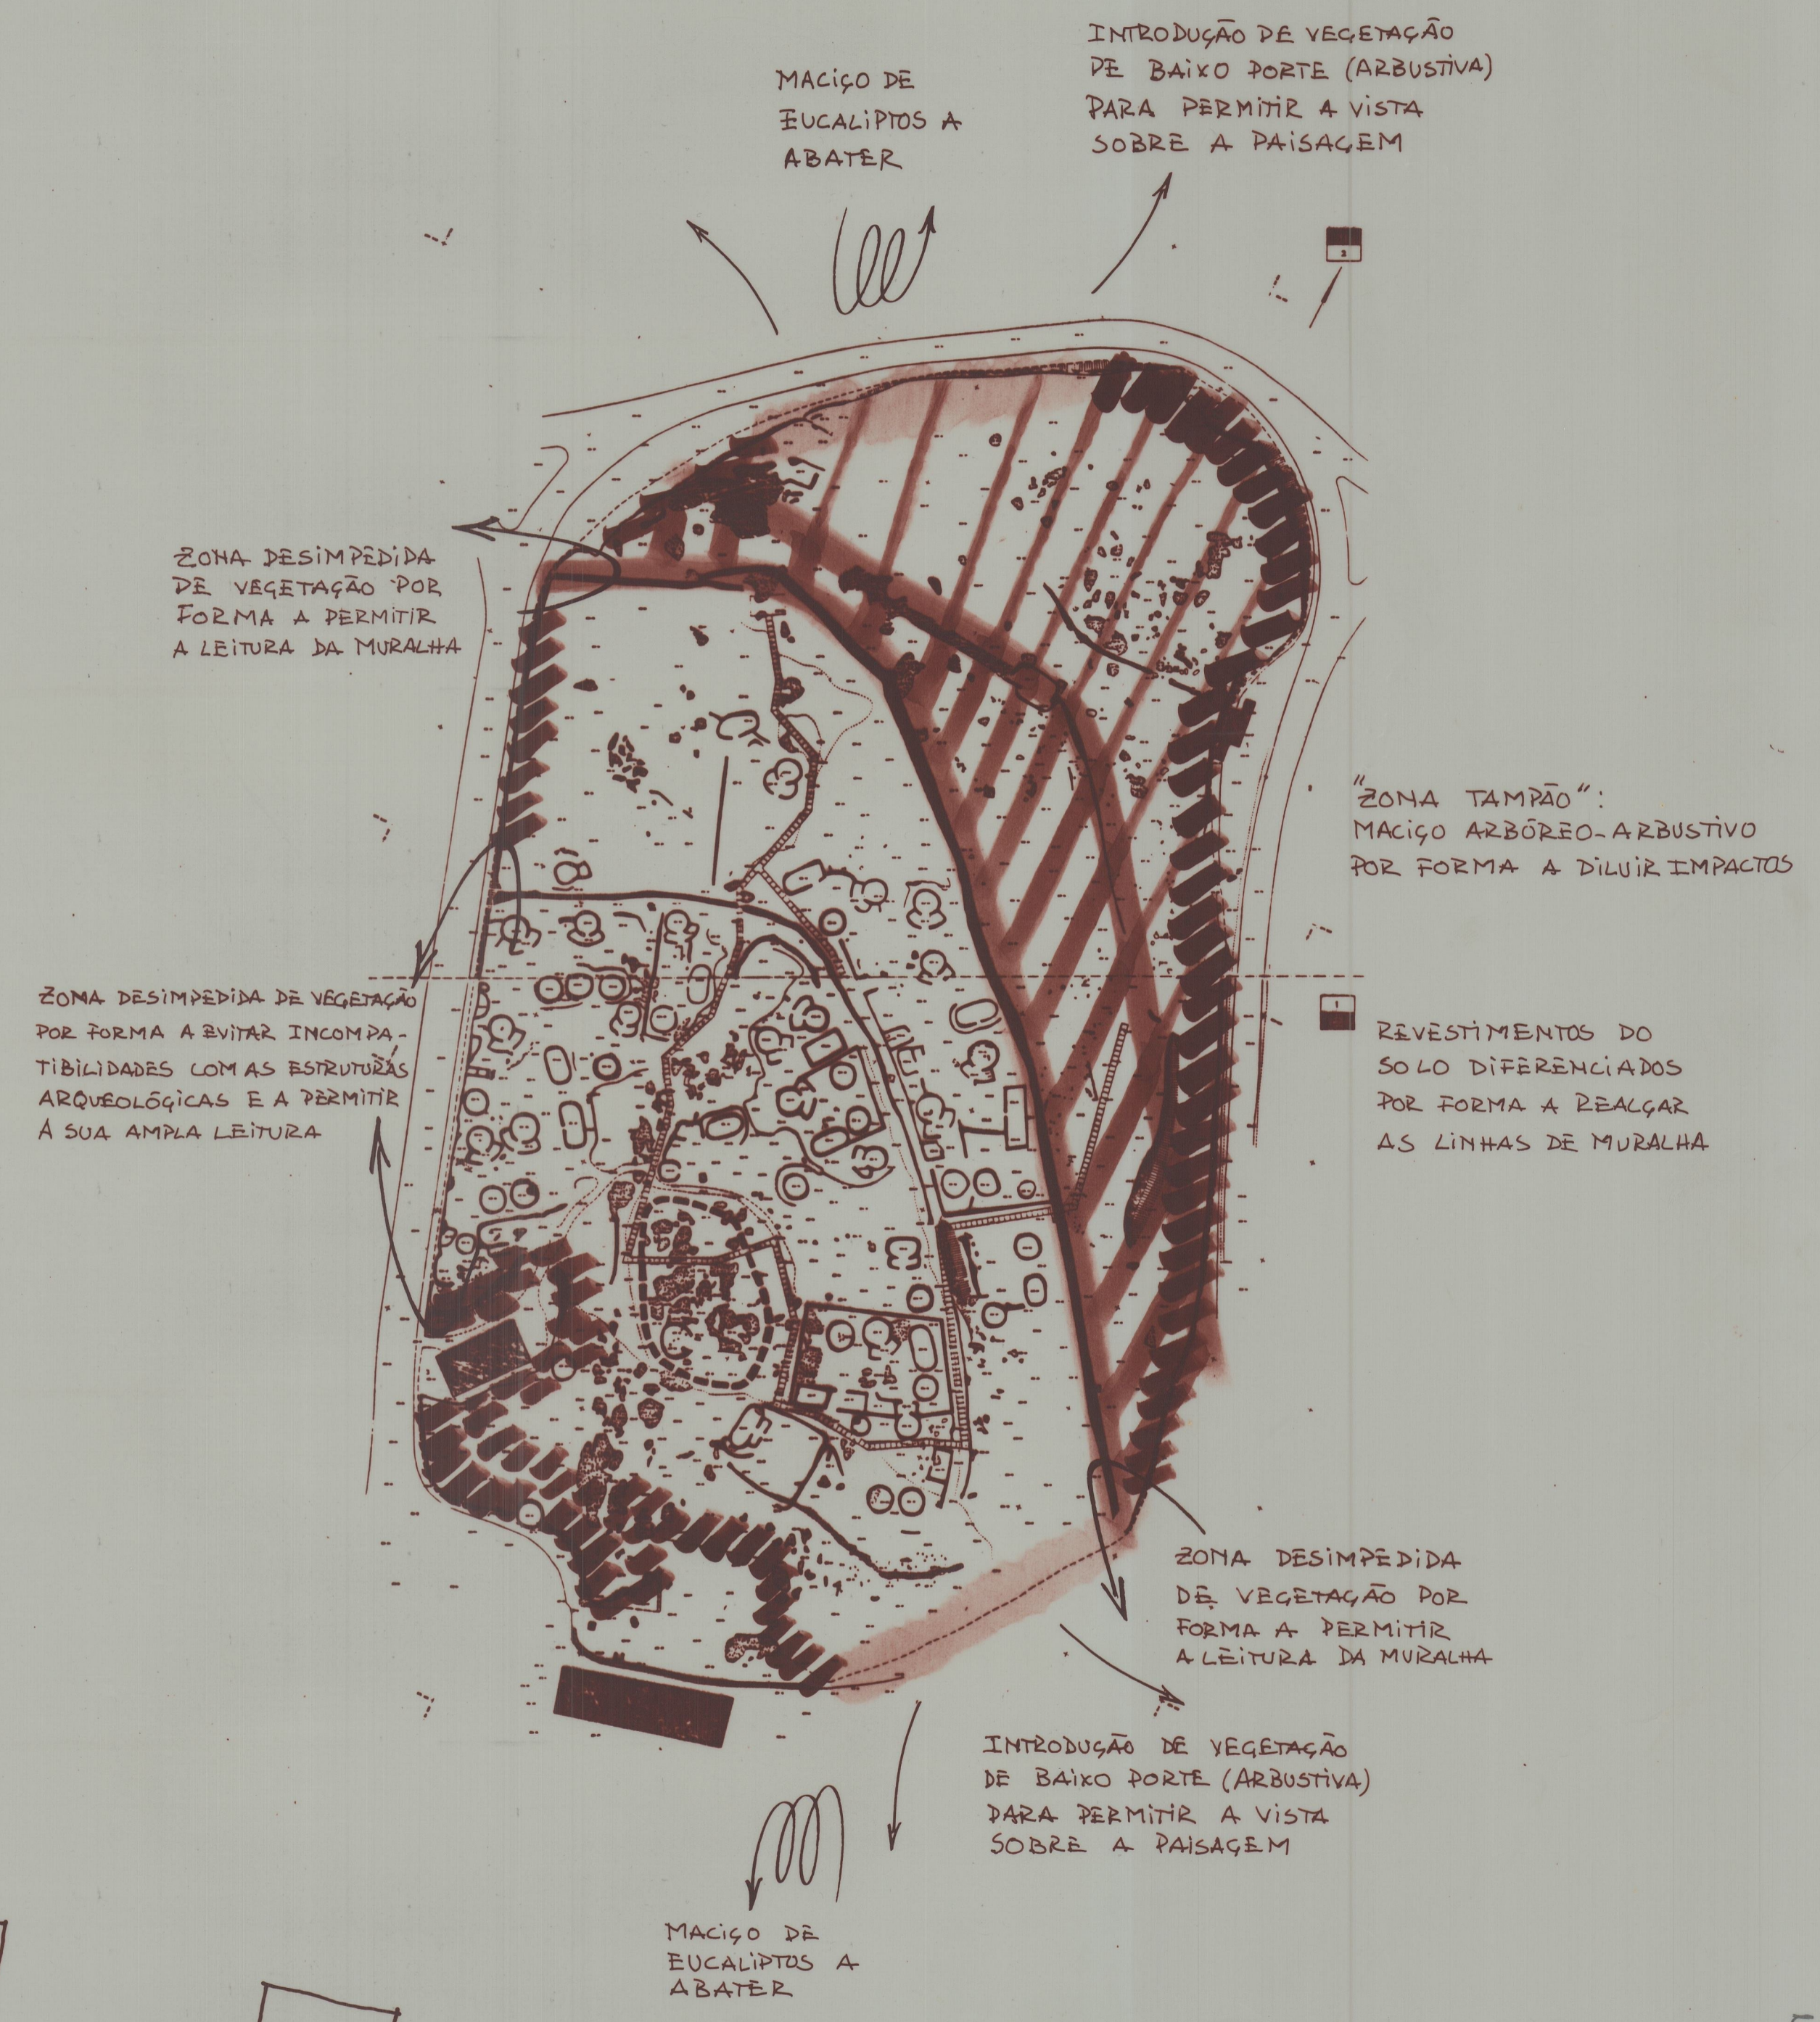

ANÁLISE DO SÍTIO

ESTUDO CONCEPTUAL

Foto 1598  
41-2139

<p>MARIA LAVRADOR ARQ. PAISAGISTA PLANEAMENTO R. VERA CRUZ, 35, 1º DTº 4400 GAIA (02) 3701890</p>	<p>PROJ. I.P.P.A.R. - P</p> <p>ENQUADRAMENTO PAISAGÍSTICO DA CITÁNEA DE Sta. LUZIA - V do Castelo</p>	<p>COOP. [Signature]</p> <p>ARG. PAIS. [Signature]</p>
	<p>FASE PROJECTO DE EXECUÇÃO</p> <p>PEÇA ANÁLISE / CONCEPÇÃO</p>	<p>ESC. 1/1000</p> <p>DATA</p>