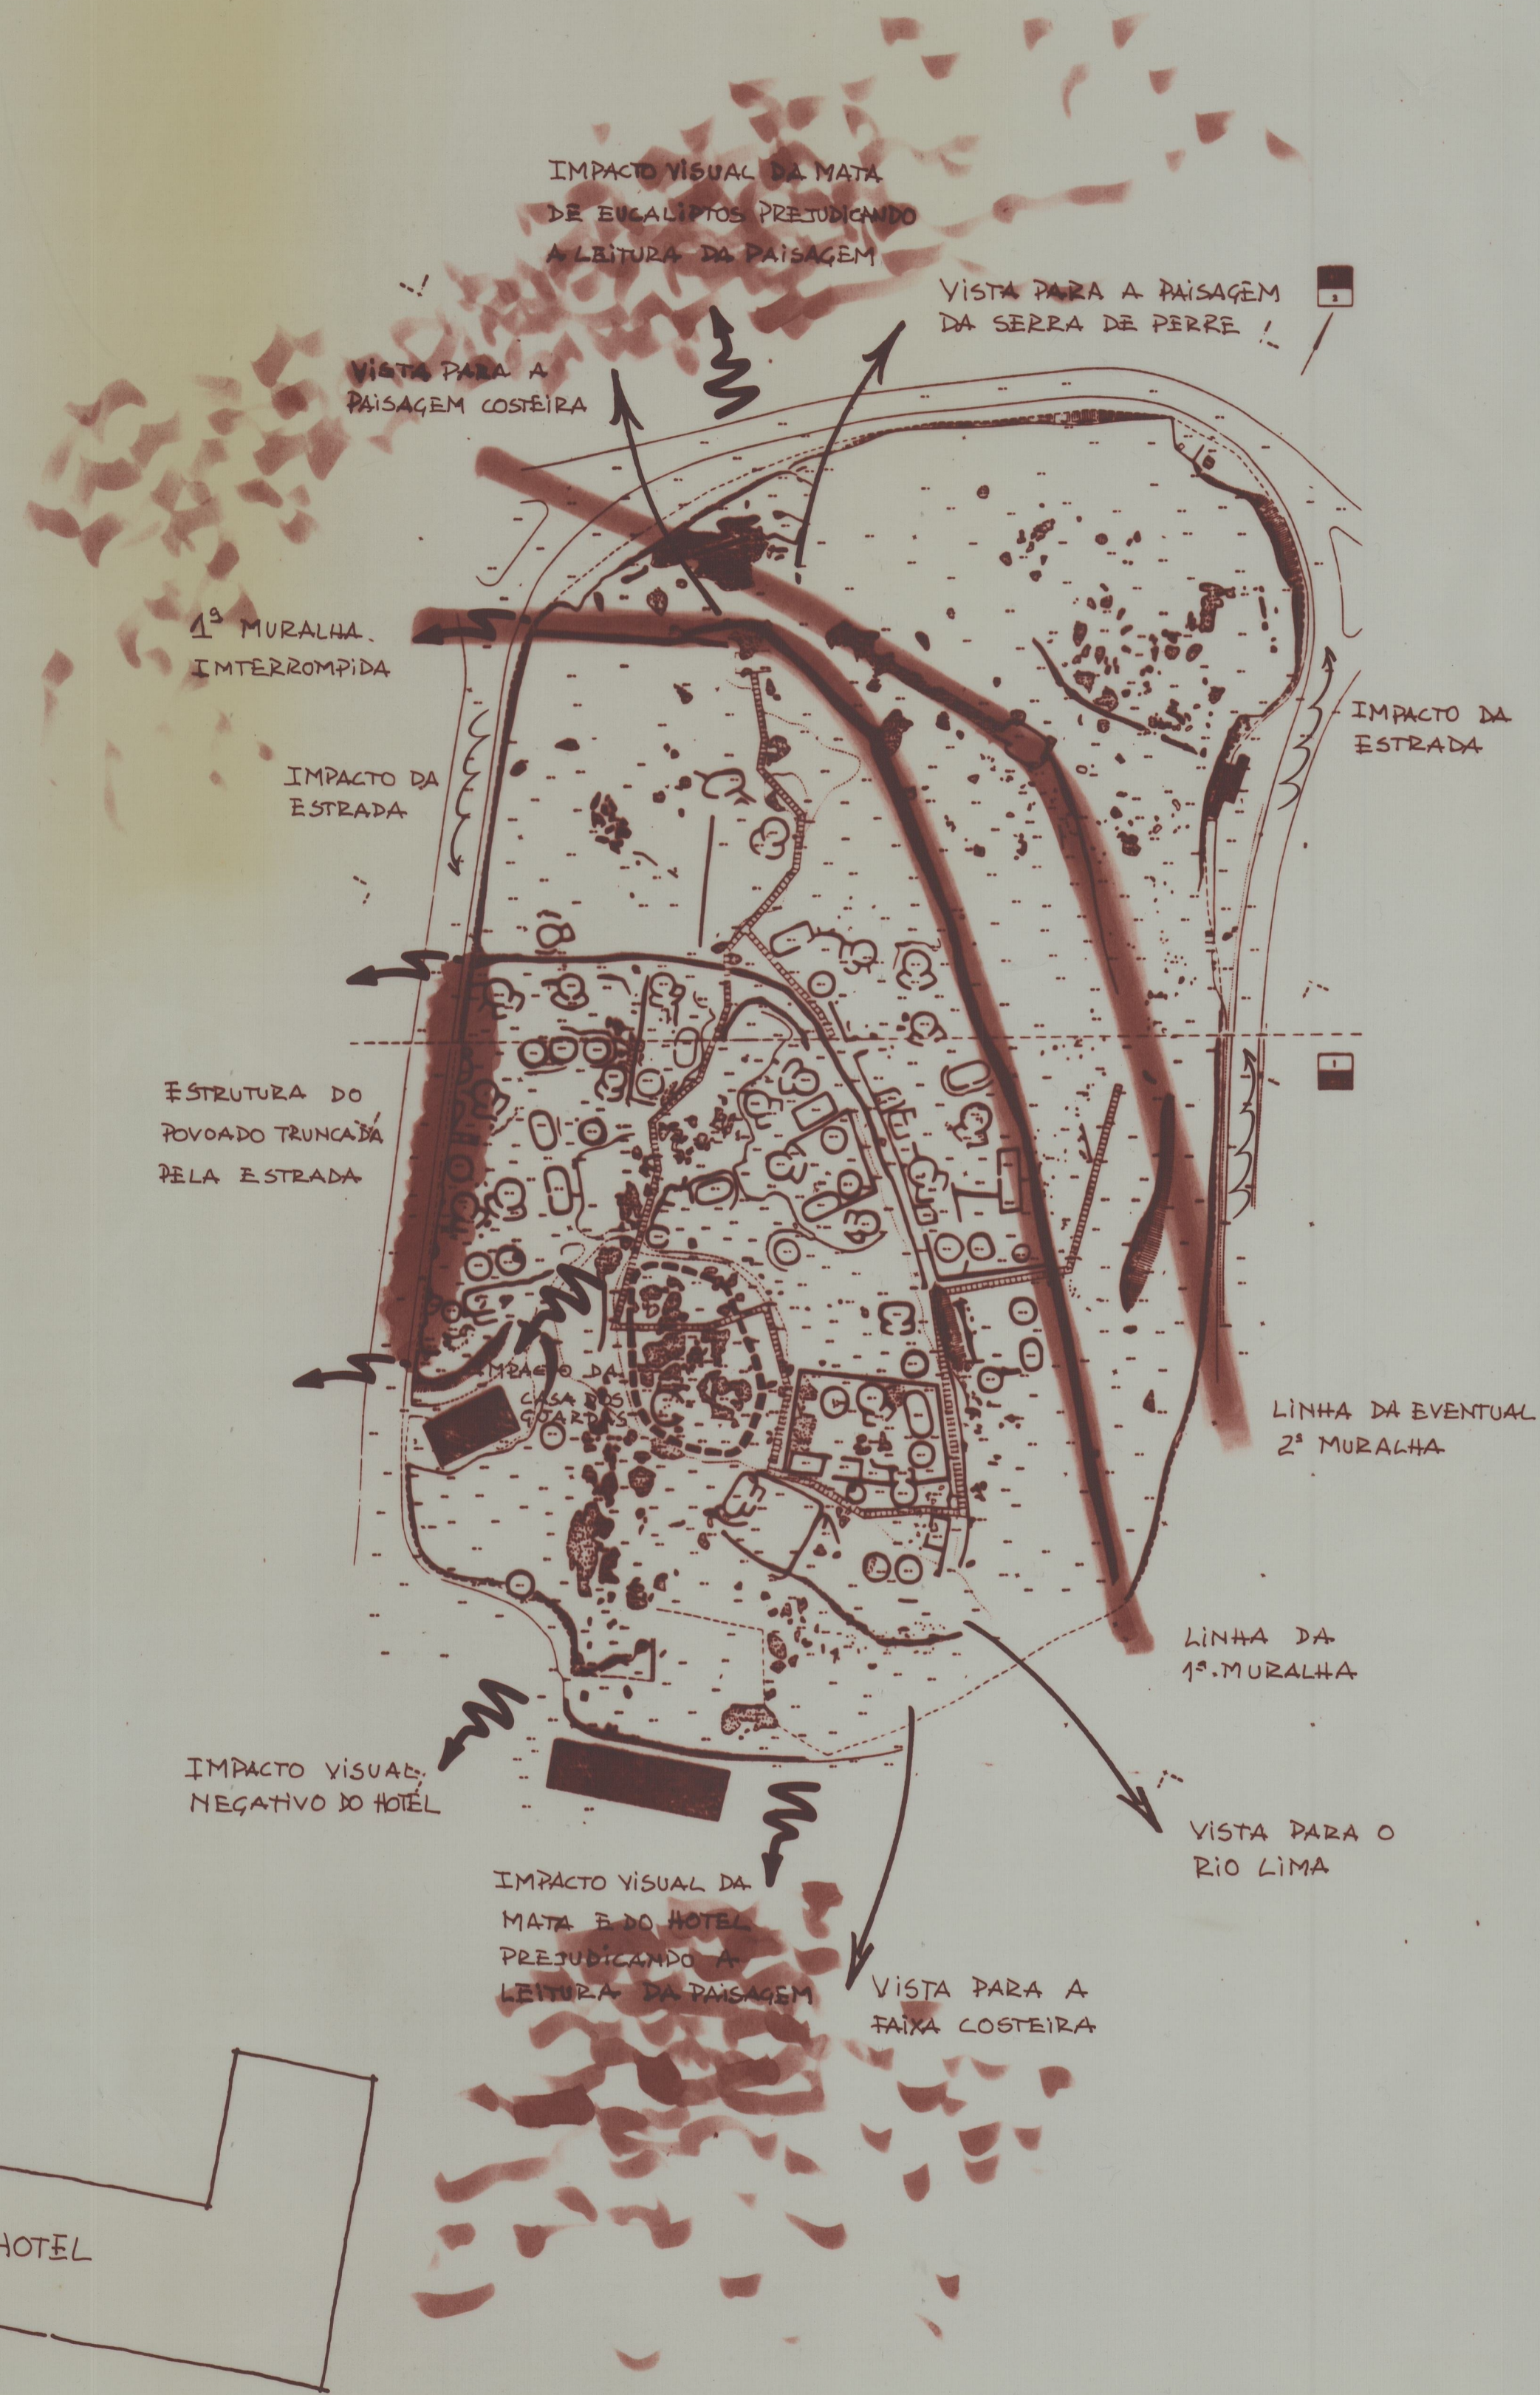

ANÁLISE DO SÍTIO

ESTUDO CONCEPTUAL

Foto 1598  
41-2139

<p>MARIA LAVRADOR ARQ. PAISAGISTA PLANEAMENTO R. VERA CRUZ, 35, 1º DTº 4400 GAIA (02) 3701890</p>	<p>PROJ. I.P.P.A.R. - P</p> <p>ENQUADRAMENTO PAISAGÍSTICO DA CITÁNEA DE Sta. LUZIA - V do Castelo</p>	<p>COOP. [Signature]</p> <p>ARG. PAIS. [Signature]</p>
	<p>FASE PROJECTO DE EXECUÇÃO</p> <p>PEÇA ANÁLISE / CONCEPÇÃO</p>	<p>ESC. 1/1000</p> <p>DATA</p>