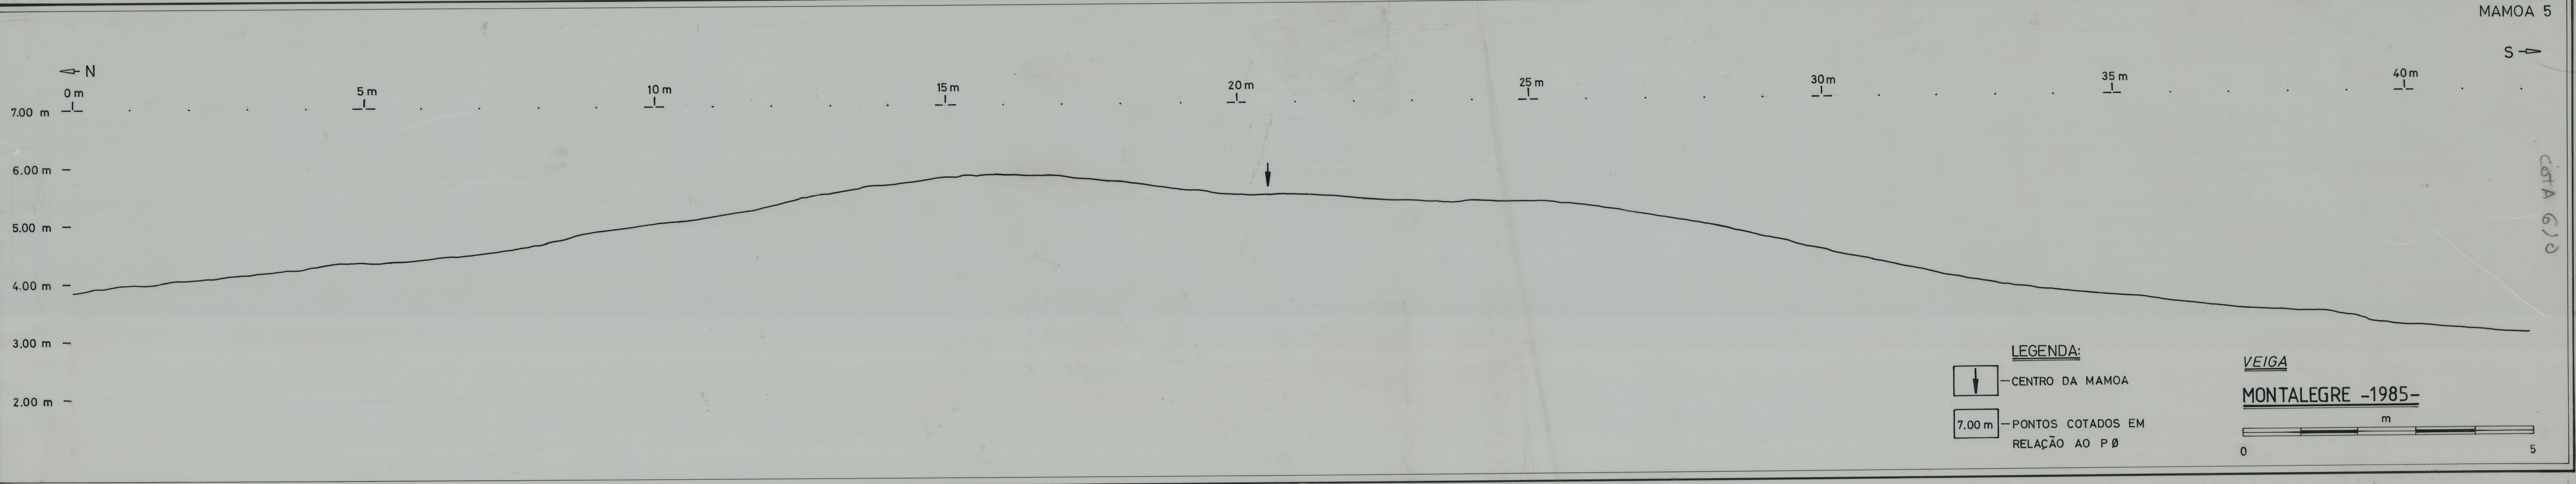

COTA 698

76185155

Flançais de veiga
17.06.13

41-1031 COTA 617

MAMOA 5

S →

COTA 610

LEGENDA:

- ↓ - CENTRO DA MAMOA
- 7.00 m - PONTOS COTADOS EM
RELAÇÃO AO P Ø

VEIGA

MONTALEGRE -1985-