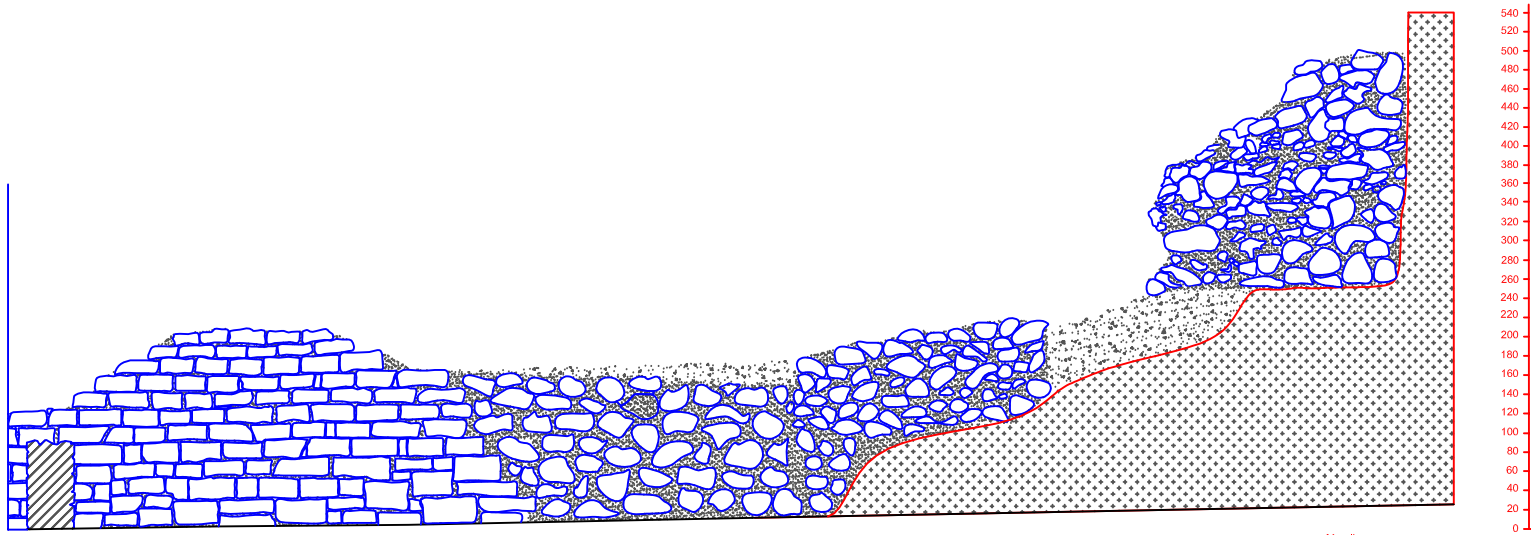

Muralha derrubada

Argamassa
  Terra
  Afloramento

REPÚBLICA PORTUGUESA CULTURA DIREÇÃO REGIONAL DE CULTURA DO CENTRO	MURALHA AUGUSTANA	Dra. Augustina Dias Dra. Ana Filipa Pereira Loução
	PLANTA E ALÇADO DA MURALHA DERRUBADA	2020   ESC:

Muralha derrubada

Argamassa
  Terra
  Afloramento

 REPÚBLICA PORTUGUESA CULTURA DIREÇÃO REGIONAL DE CULTURA DO CENTRO	MURALHA AUGUSTANA	
	PLANTA E ALÇADO DA MURALHA DERRUBADA	
	Des.: J. Augusto A. Dias Lev.: Art. Pedro Peça e J. Augusto	2020 ESC:

Muralha derrubada

Argamassa

Terra

Afloramento

Muralla  
derubada