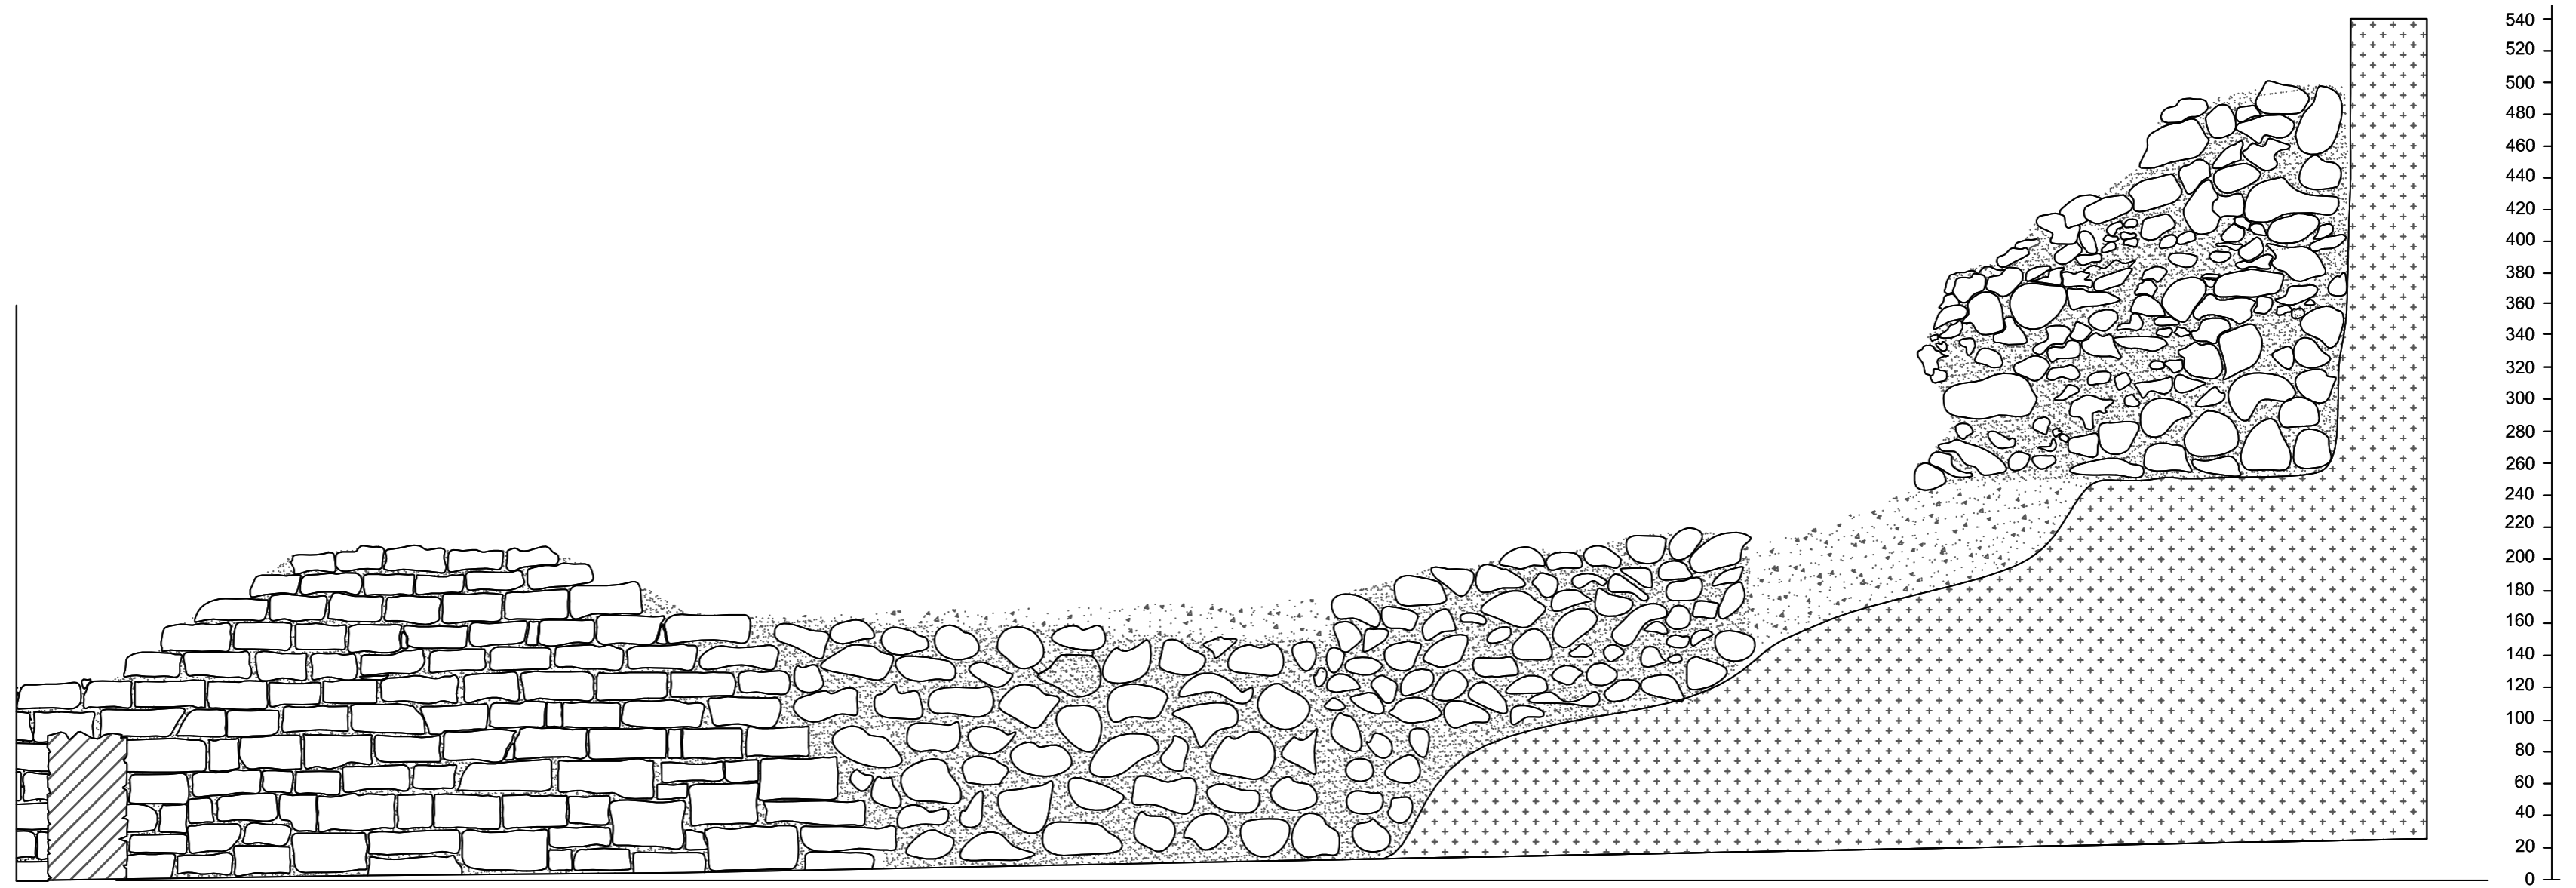

Muralha derrubada

Argamassa
  Terra
  Afloramento

REPÚBLICA PORTUGUESA CULTURA DIREÇÃO REGIONAL DE CULTURA DO CENTRO	MURALHA AUGUSTANA	Dra. Augustina Dias Dra. Ana Filipa Pereira Loução
	PLANTA E ALÇADO DA MURALHA DERRUBADA	2020   ESC:

Muralha derrubada

Argamassa
  Terra
  Afloramento

 REPÚBLICA PORTUGUESA CULTURA DIREÇÃO REGIONAL DE CULTURA DO CENTRO	MURALHA AUGUSTANA	
	PLANTA E ALÇADO DA MURALHA DERRUBADA	
	Des.: J. Augusto A. Dias Lev.: Art. Pedro Peça e J. Augusto	2020 ESC:

Muralha derrubada

Argamassa

Terra

Afloramento

Muralla  
derubada