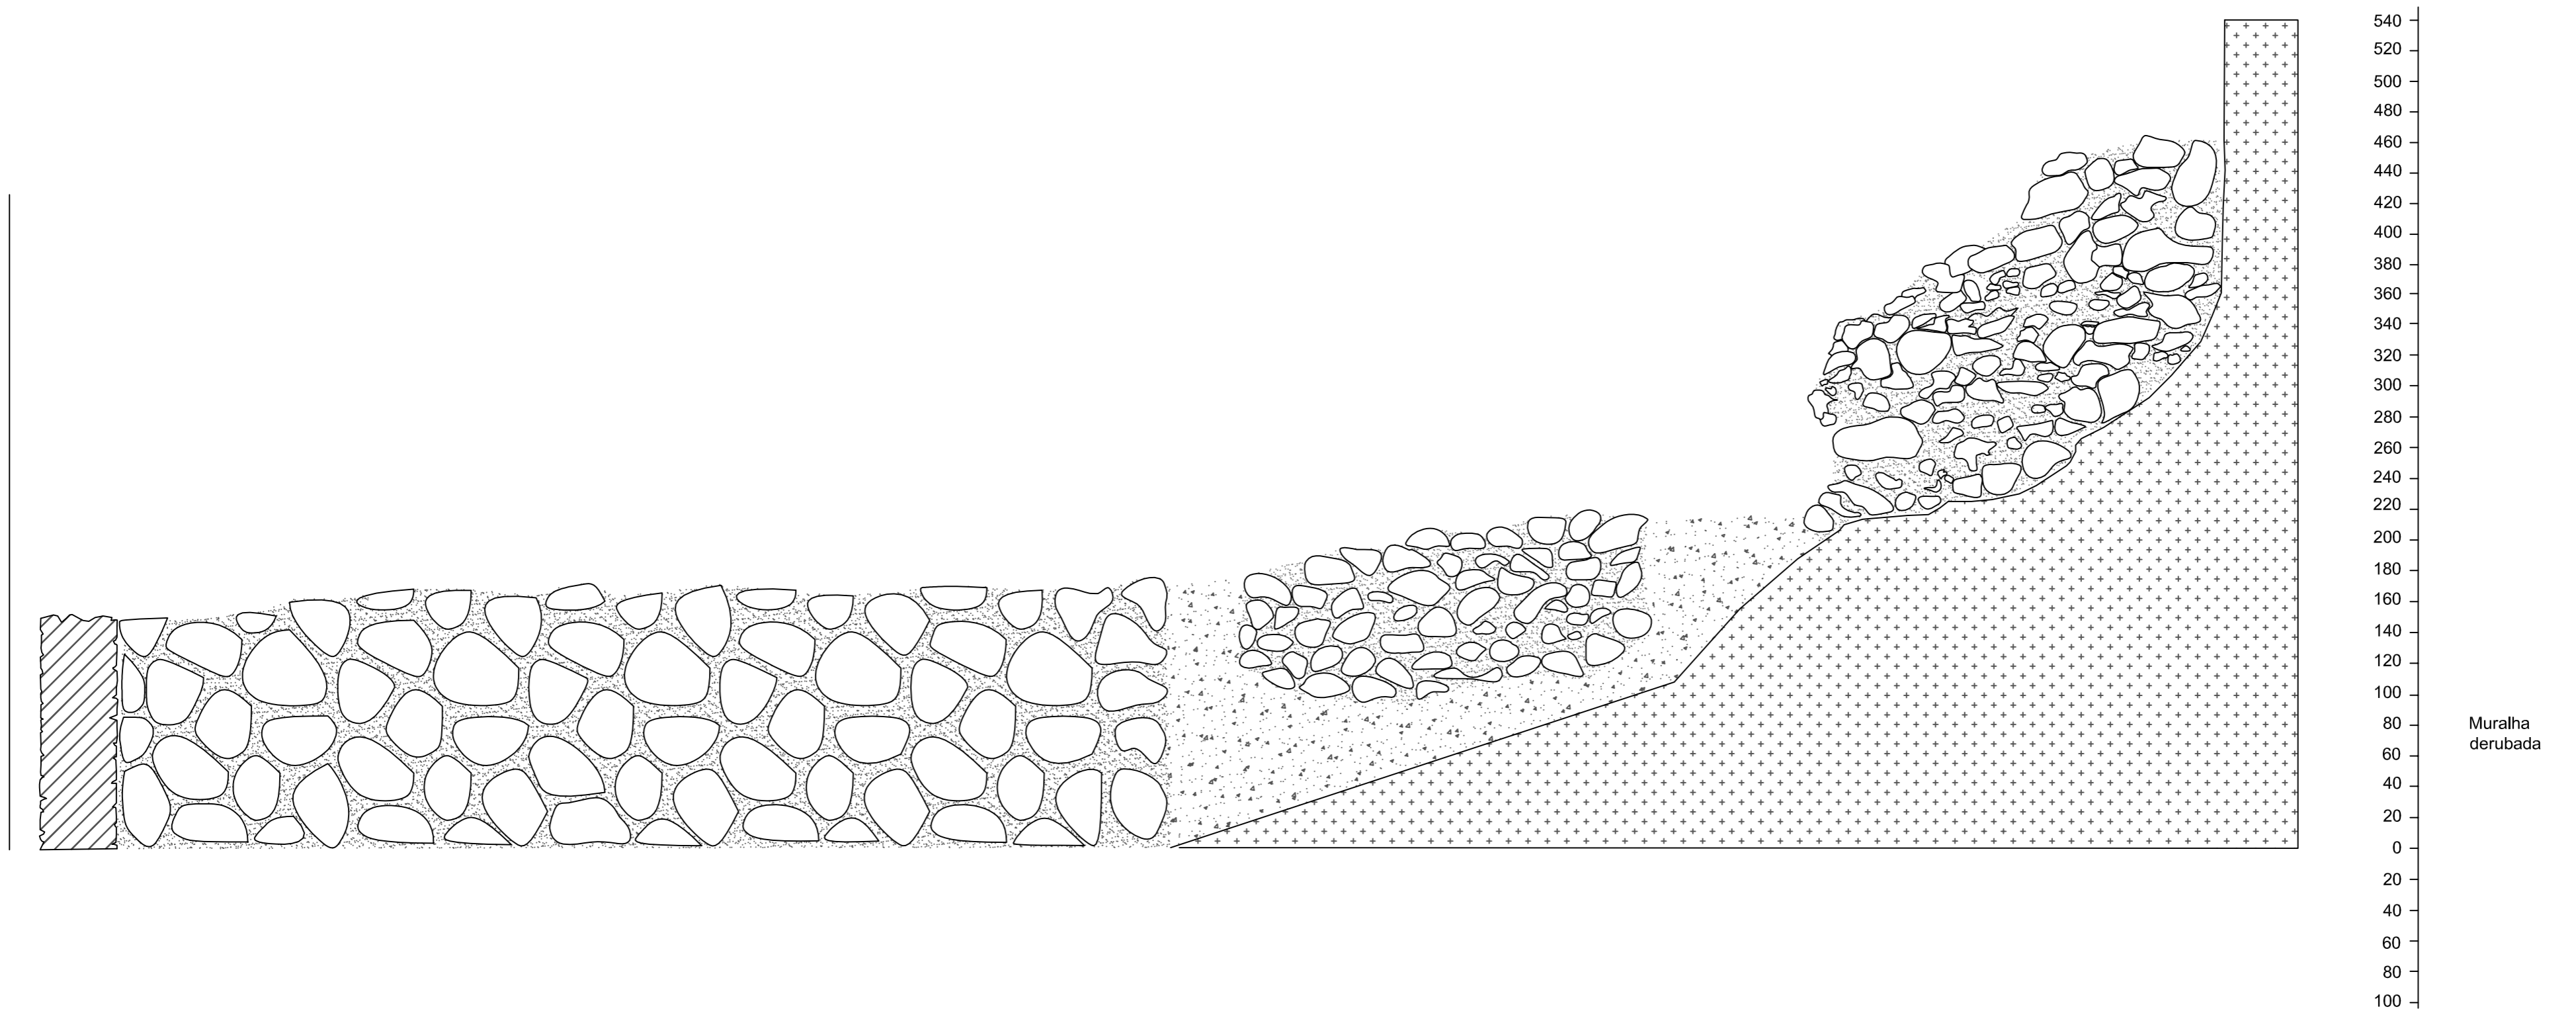

Muralha derrubada

Argamassa
  Terra
  Afloramento

REPÚBLICA PORTUGUESA CULTURA DIREÇÃO REGIONAL DE CULTURA DO CENTRO	MURALHA AUGUSTANA	Dra. Augustina Dias Dra. Ana Filipa Pereira Loução
	PLANTA E ALÇADO DA MURALHA DERRUBADA	2020   ESC:

Muralha derrubada

Argamassa
  Terra
  Afloramento

 REPÚBLICA PORTUGUESA CULTURA DIREÇÃO REGIONAL DE CULTURA DO CENTRO	MURALHA AUGUSTANA	
	PLANTA E ALÇADO DA MURALHA DERRUBADA	
	Des.: J. Augusto A. Dias Lev.: Art. Pedro Peça e J. Augusto	2020 ESC:

Muralha derrubada

Argamassa

Terra

Afloramento

Muralla  
derubada