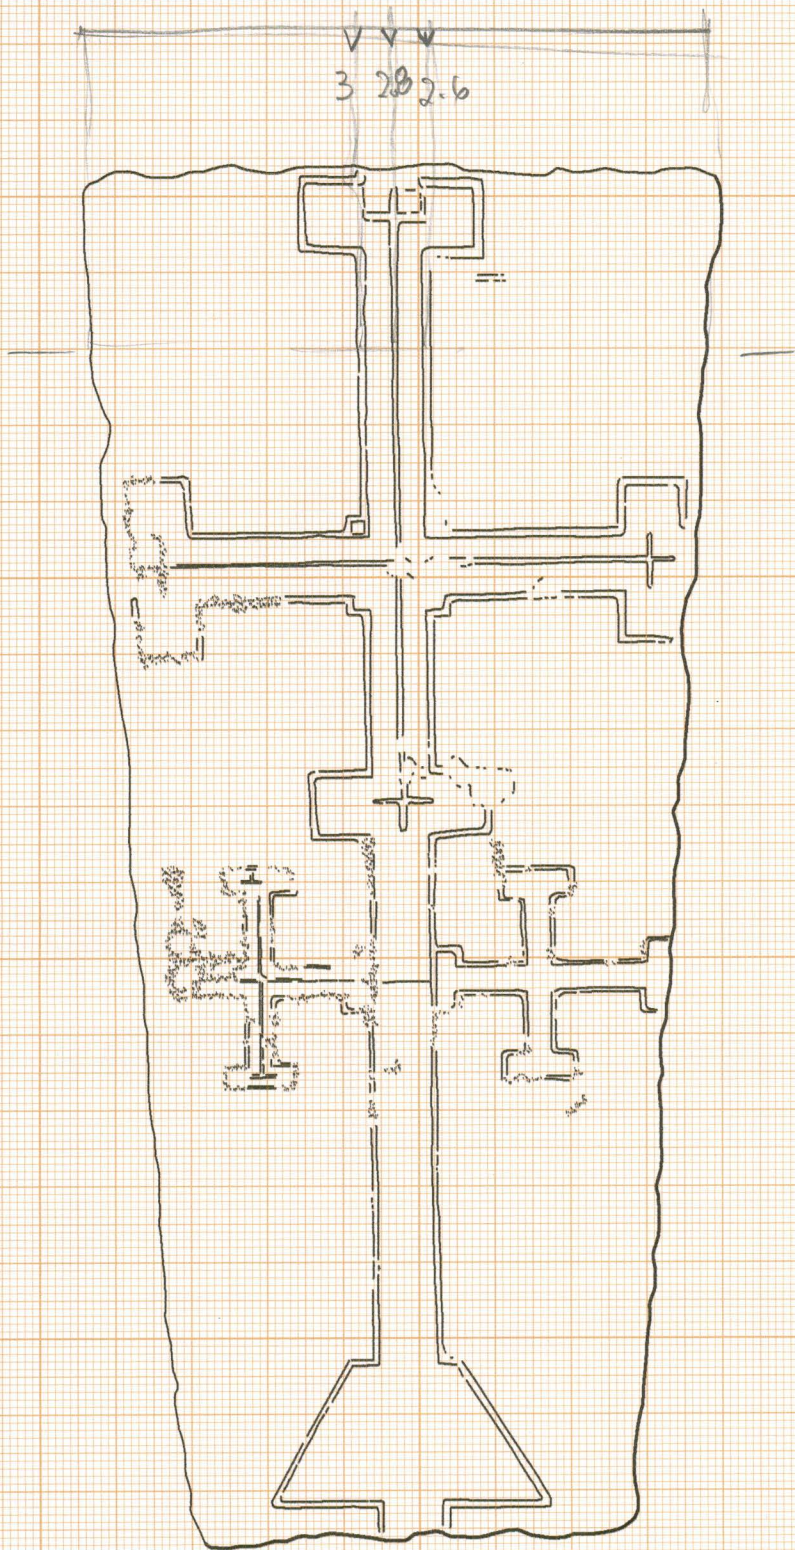

0 10 20 cm

D.O. : IPPAR, Direcção Regional de Coimbra
Local : Mosteiro de Santa Clara-a-Velha, COIMBRA

LEVANTAMENTO: LUIS SEBASTIAN 98 - NUNO SANTOS 03
TINTAGEM: NUNO SANTOS 03

ESCALA: 1/10	DESENHO: LAJE TUMULAR 1 OCL	Folha n° 10
-----------------	--------------------------------	----------------

1702