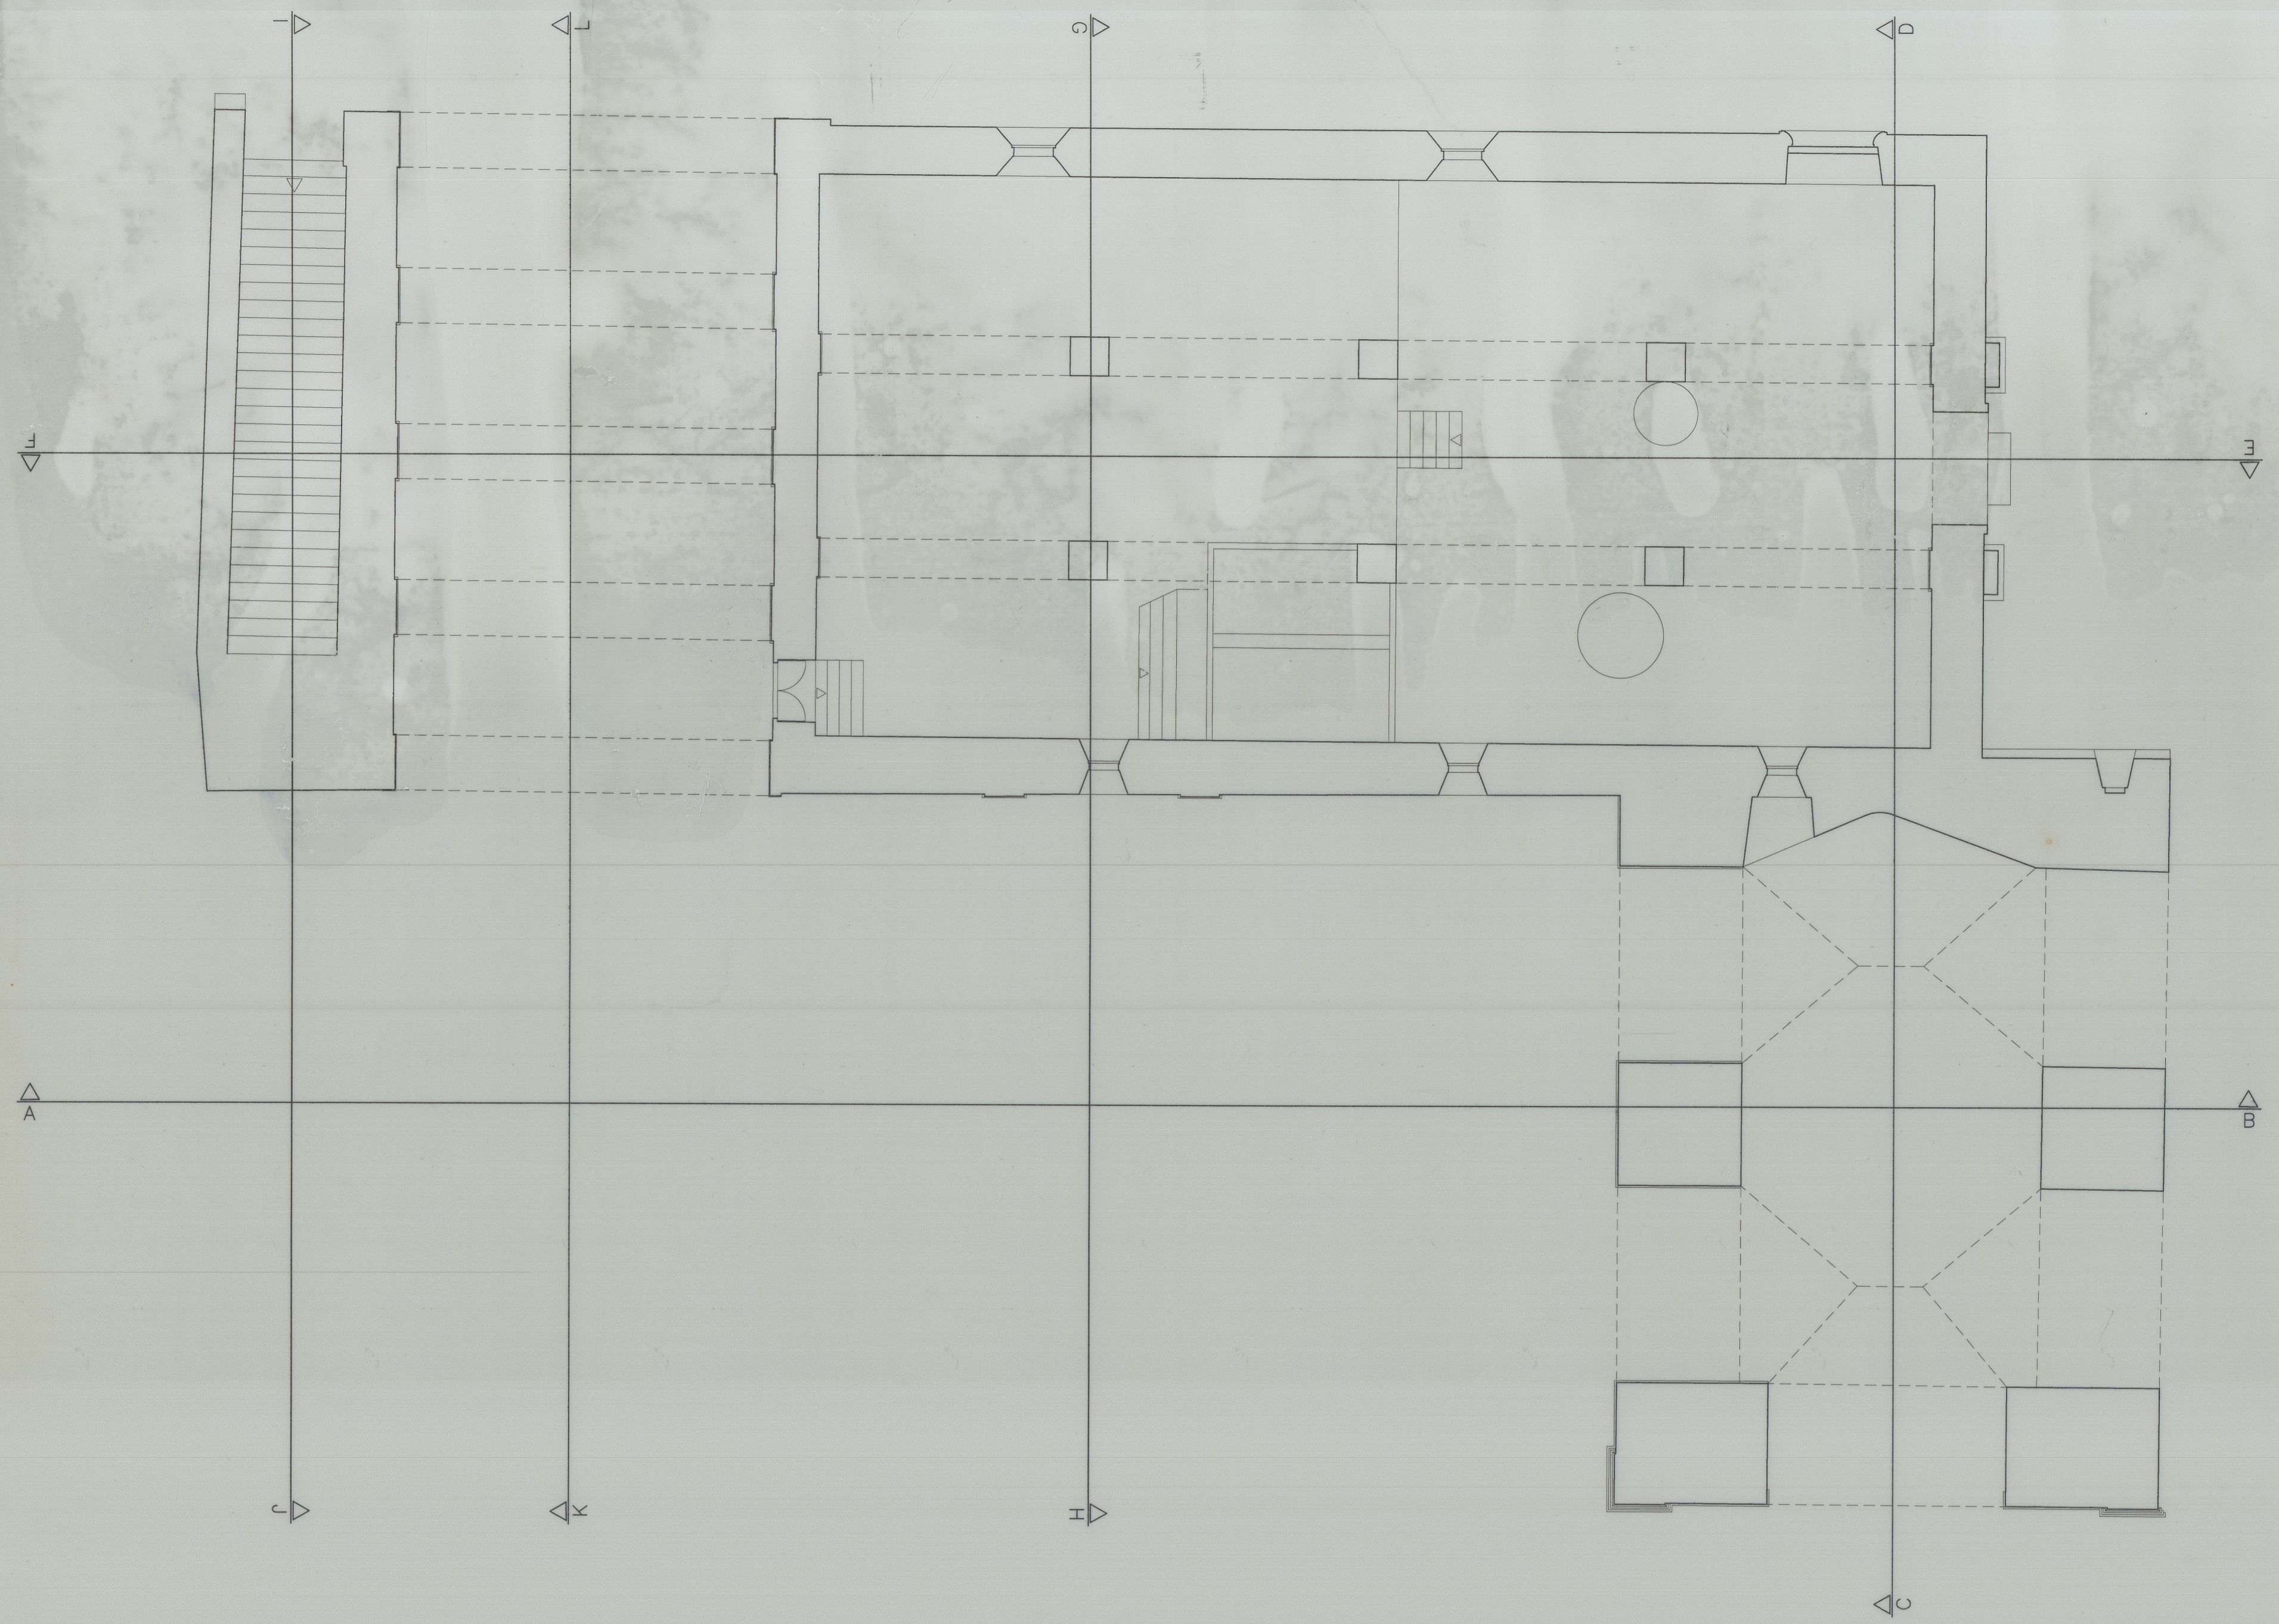

41-642A

Planta do Nivel Têrreo

Requerente :	IPPAR	1
L. da Obra :	(Parte Remanescente da Ala Nascente e Capela Oval) MOSTEIRO DE S. SALVADOR DE GRUJO - GRUJO - VILA NOVA DE GAIA	
Designação :	PLANTA DO PISO TÊRREO	Escala : 1:100
		Data : JAN./ 2004