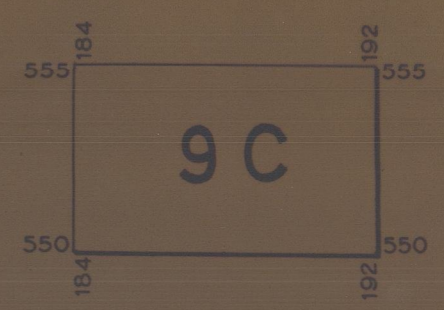

DIRECÇÃO - GERAL DE ORDENAMENTO E GESTÃO FLORESTAL

PARQUE NACIONAL DA PENEDA - GERÊS

ESCALA 1:10 000