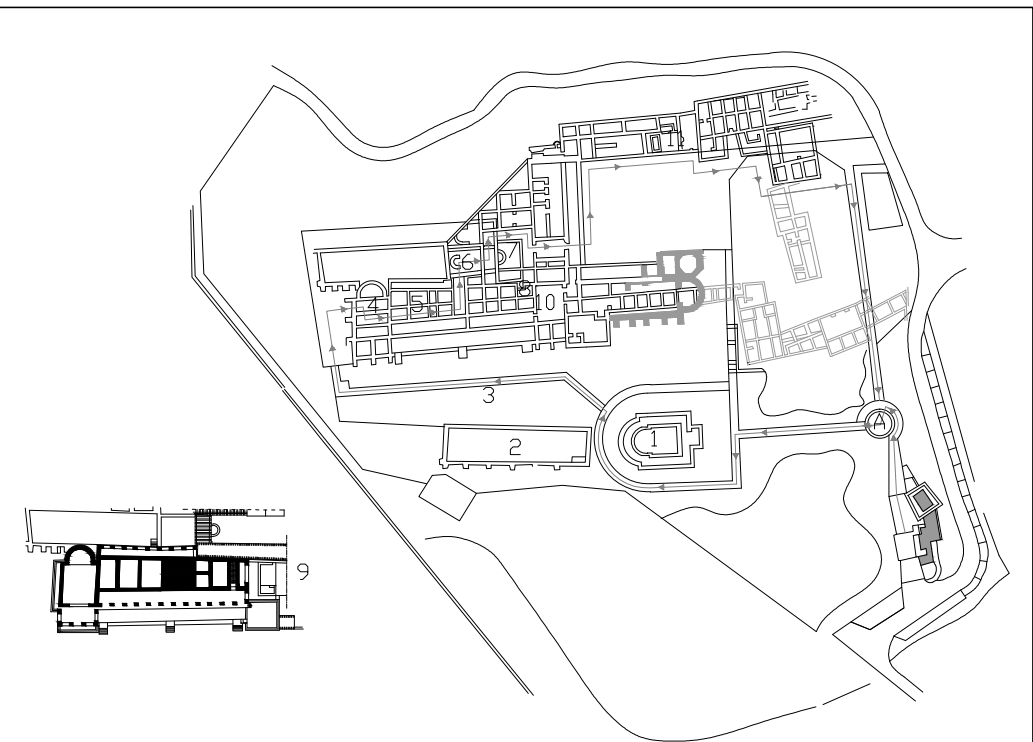

 REPÚBLICA PORTUGUESA CULTURA DRCA ALENTEJO	MINISTÉRIO DA CULTURA Direcção Regional de Cultura do Alentejo	EDIFÍCIO RUÍNAS ROMANAS DE S. CUCUFATE - VIDIGUEIRA Ruínas Romanas	PROC. N. ARQUIVO
		ESTUDO PERCURSOS ALTERAÇÕES EM PASSADIÇOS	desenho n.º 01
PROJECTOU DESENHO António.Leal	CONTEM EXISTENTE PLANTA DO PISO TÉRREO	escala: 1:100	data: 26 Julho 2018

ESC.: 1/2.000

 REPÚBLICA PORTUGUESA CULTURA DR. ALENTEJO	MINISTÉRIO DA CULTURA Direcção Regional de Cultura do Alentejo	EDIFÍCIO	RUÍNAS ROMANAS DE S. CUCUFATE - VIDIGUEIRA	PROC.
			Ruínas Romanas	N. ARQUIVO
PROJECTOU DESENHOU António.Leal	ESTUDO PERCURSOS ALTERAÇÕES EM PASSADIÇOS	CONTEM	EXISTENTE PLANTA DO PISO TÉRREO	desenho nº. 02
				escala: 1:100
				data: 26 Julho 2018