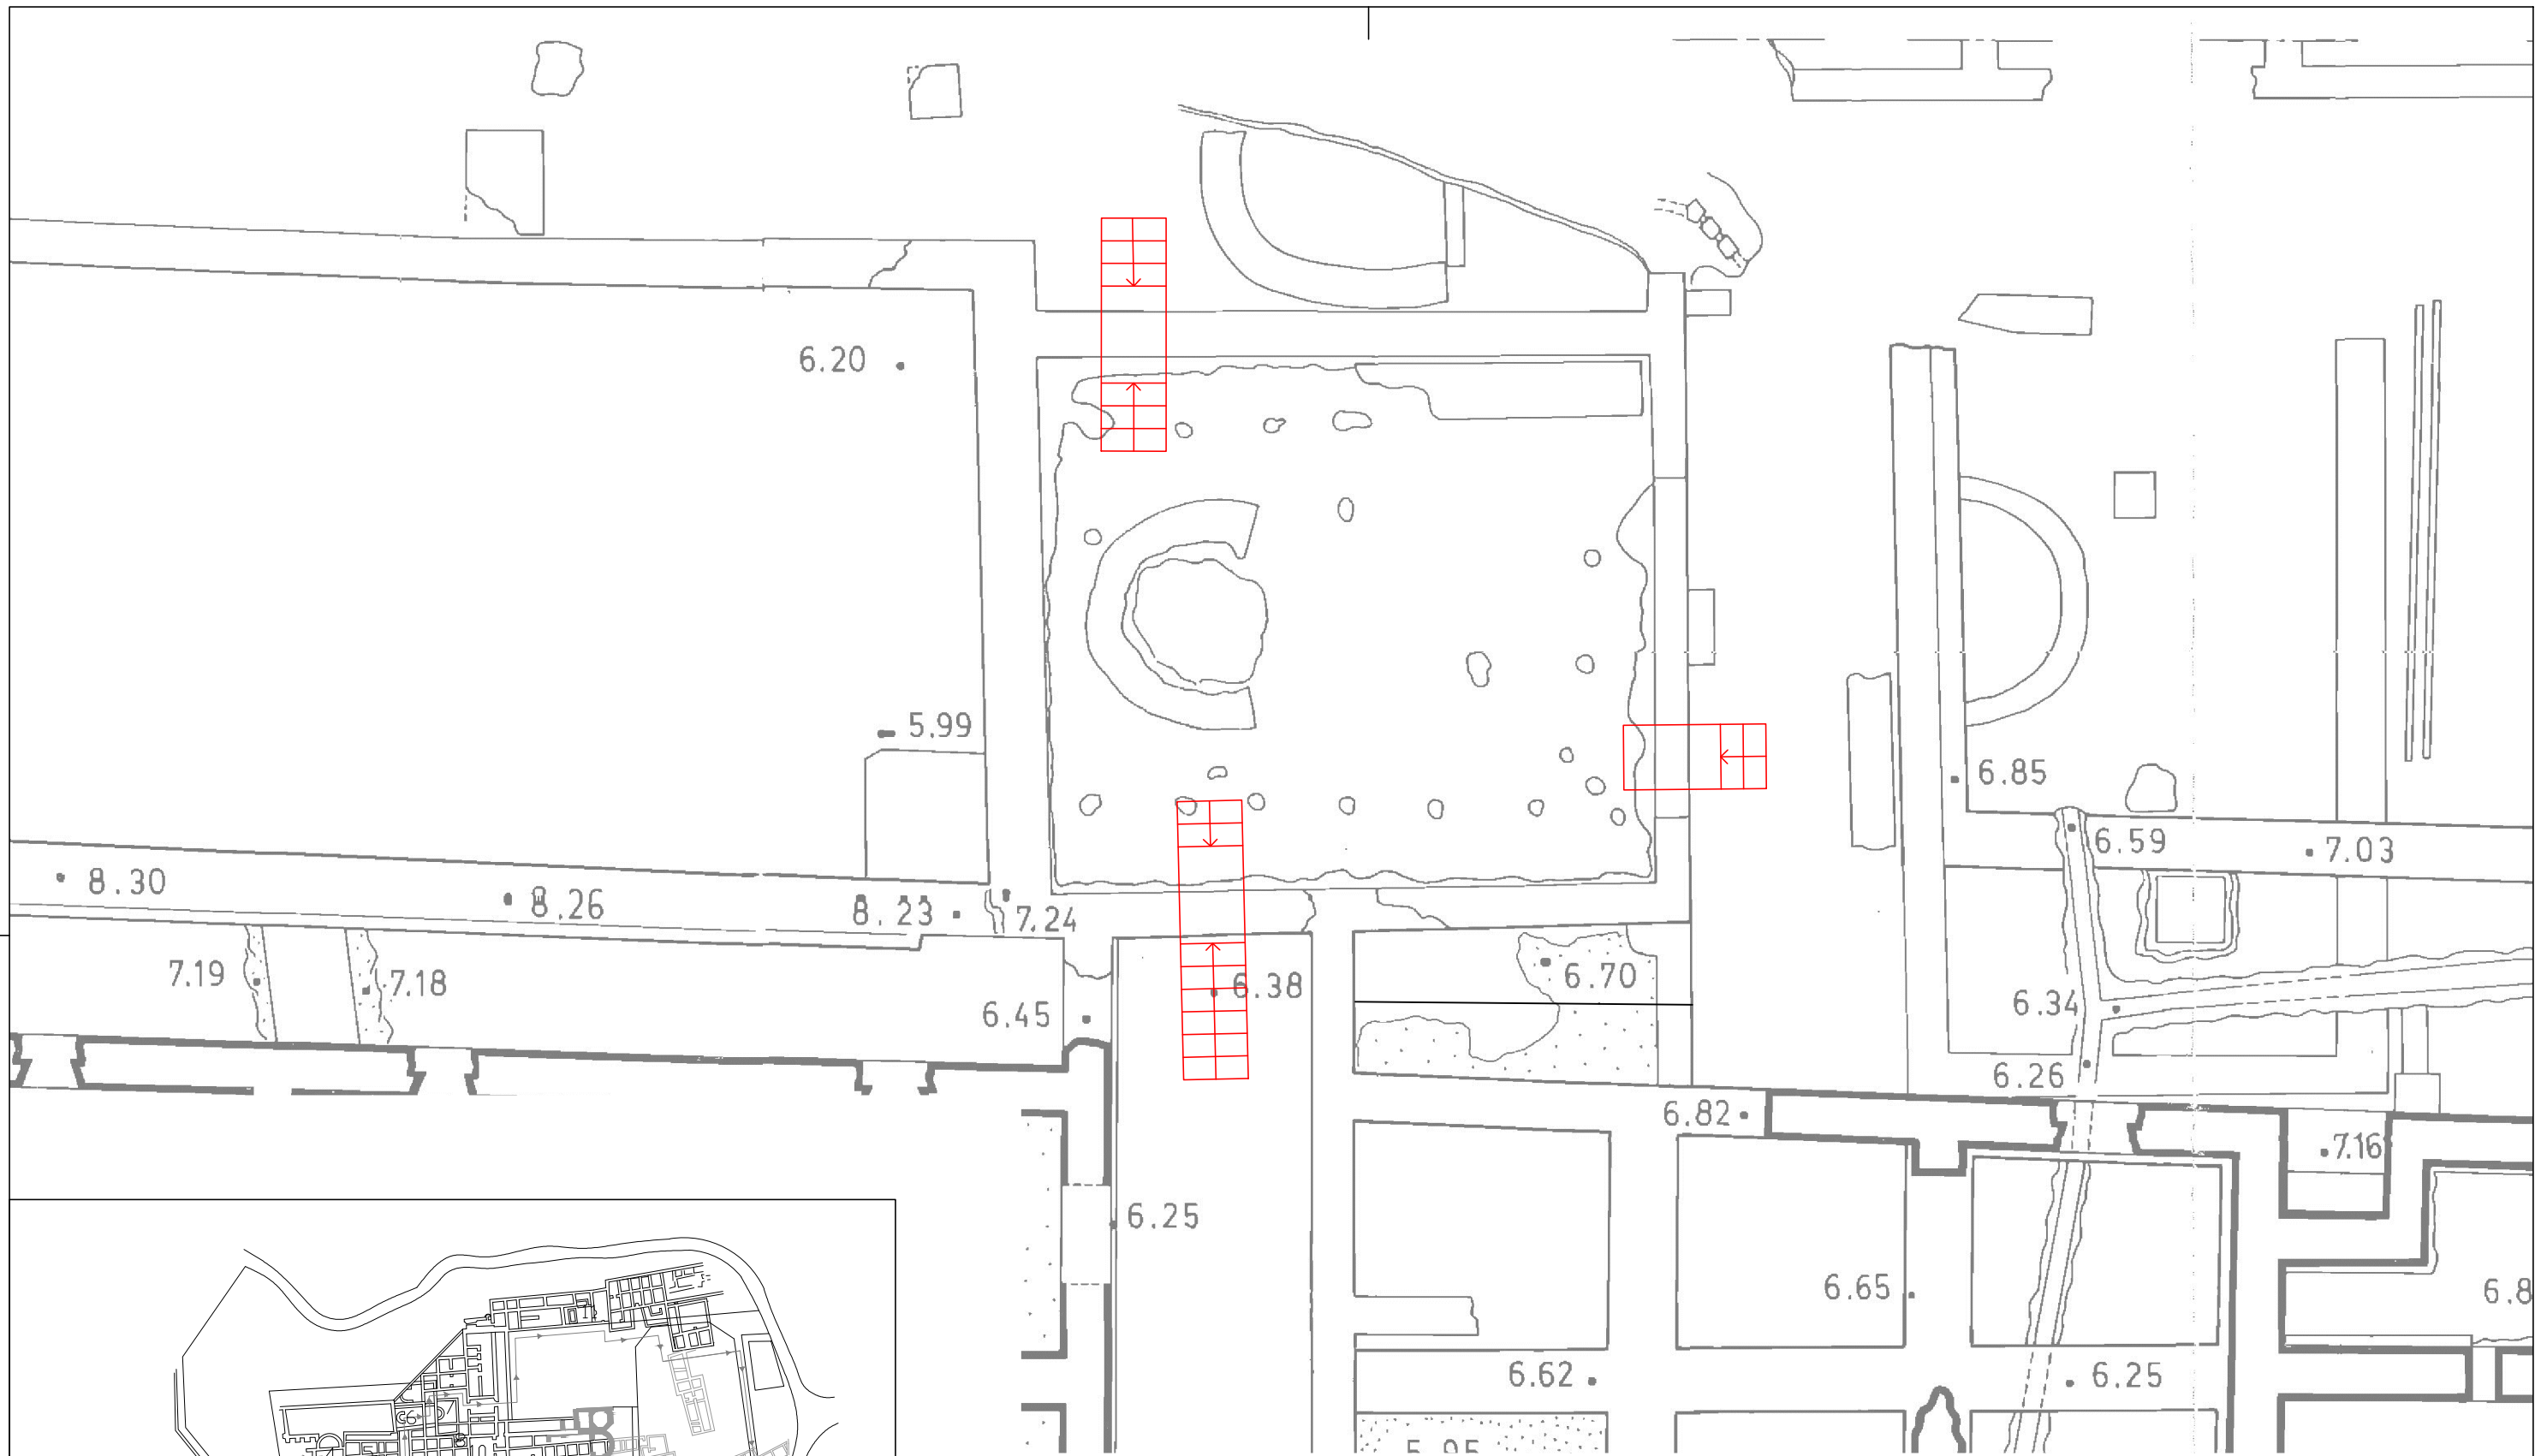

 REPÚBLICA PORTUGUESA CULTURA DRCA ALENTEJO	MINISTÉRIO DA CULTURA Direcção Regional de Cultura do Alentejo	EDIFÍCIO RUÍNAS ROMANAS DE S. CUCUFATE - VIDIGUEIRA Ruínas Romanas	PROC. N. ARQUIVO
		ESTUDO PERCURSOS ALTERAÇÕES EM PASSADIÇOS	desenho n.º 01
PROJECTOU DESENHO António.Leal	CONTEM EXISTENTE PLANTA DO PISO TÉRREO	escala: 1:100	data: 26 Julho 2018

ESC.: 1/2.000

 REPÚBLICA PORTUGUESA CULTURA DR. ALENTEJO	MINISTÉRIO DA CULTURA Direcção Regional de Cultura do Alentejo	EDIFÍCIO	RUÍNAS ROMANAS DE S. CUCUFATE - VIDIGUEIRA	PROC.
			Ruínas Romanas	N. ARQUIVO
PROJECTOU DESENHOU António.Leal	ESTUDO PERCURSOS ALTERAÇÕES EM PASSADIÇOS	CONTEM	EXISTENTE PLANTA DO PISO TÉRREO	desenho nº. 02
				escala: 1:100
				data: 26 Julho 2018