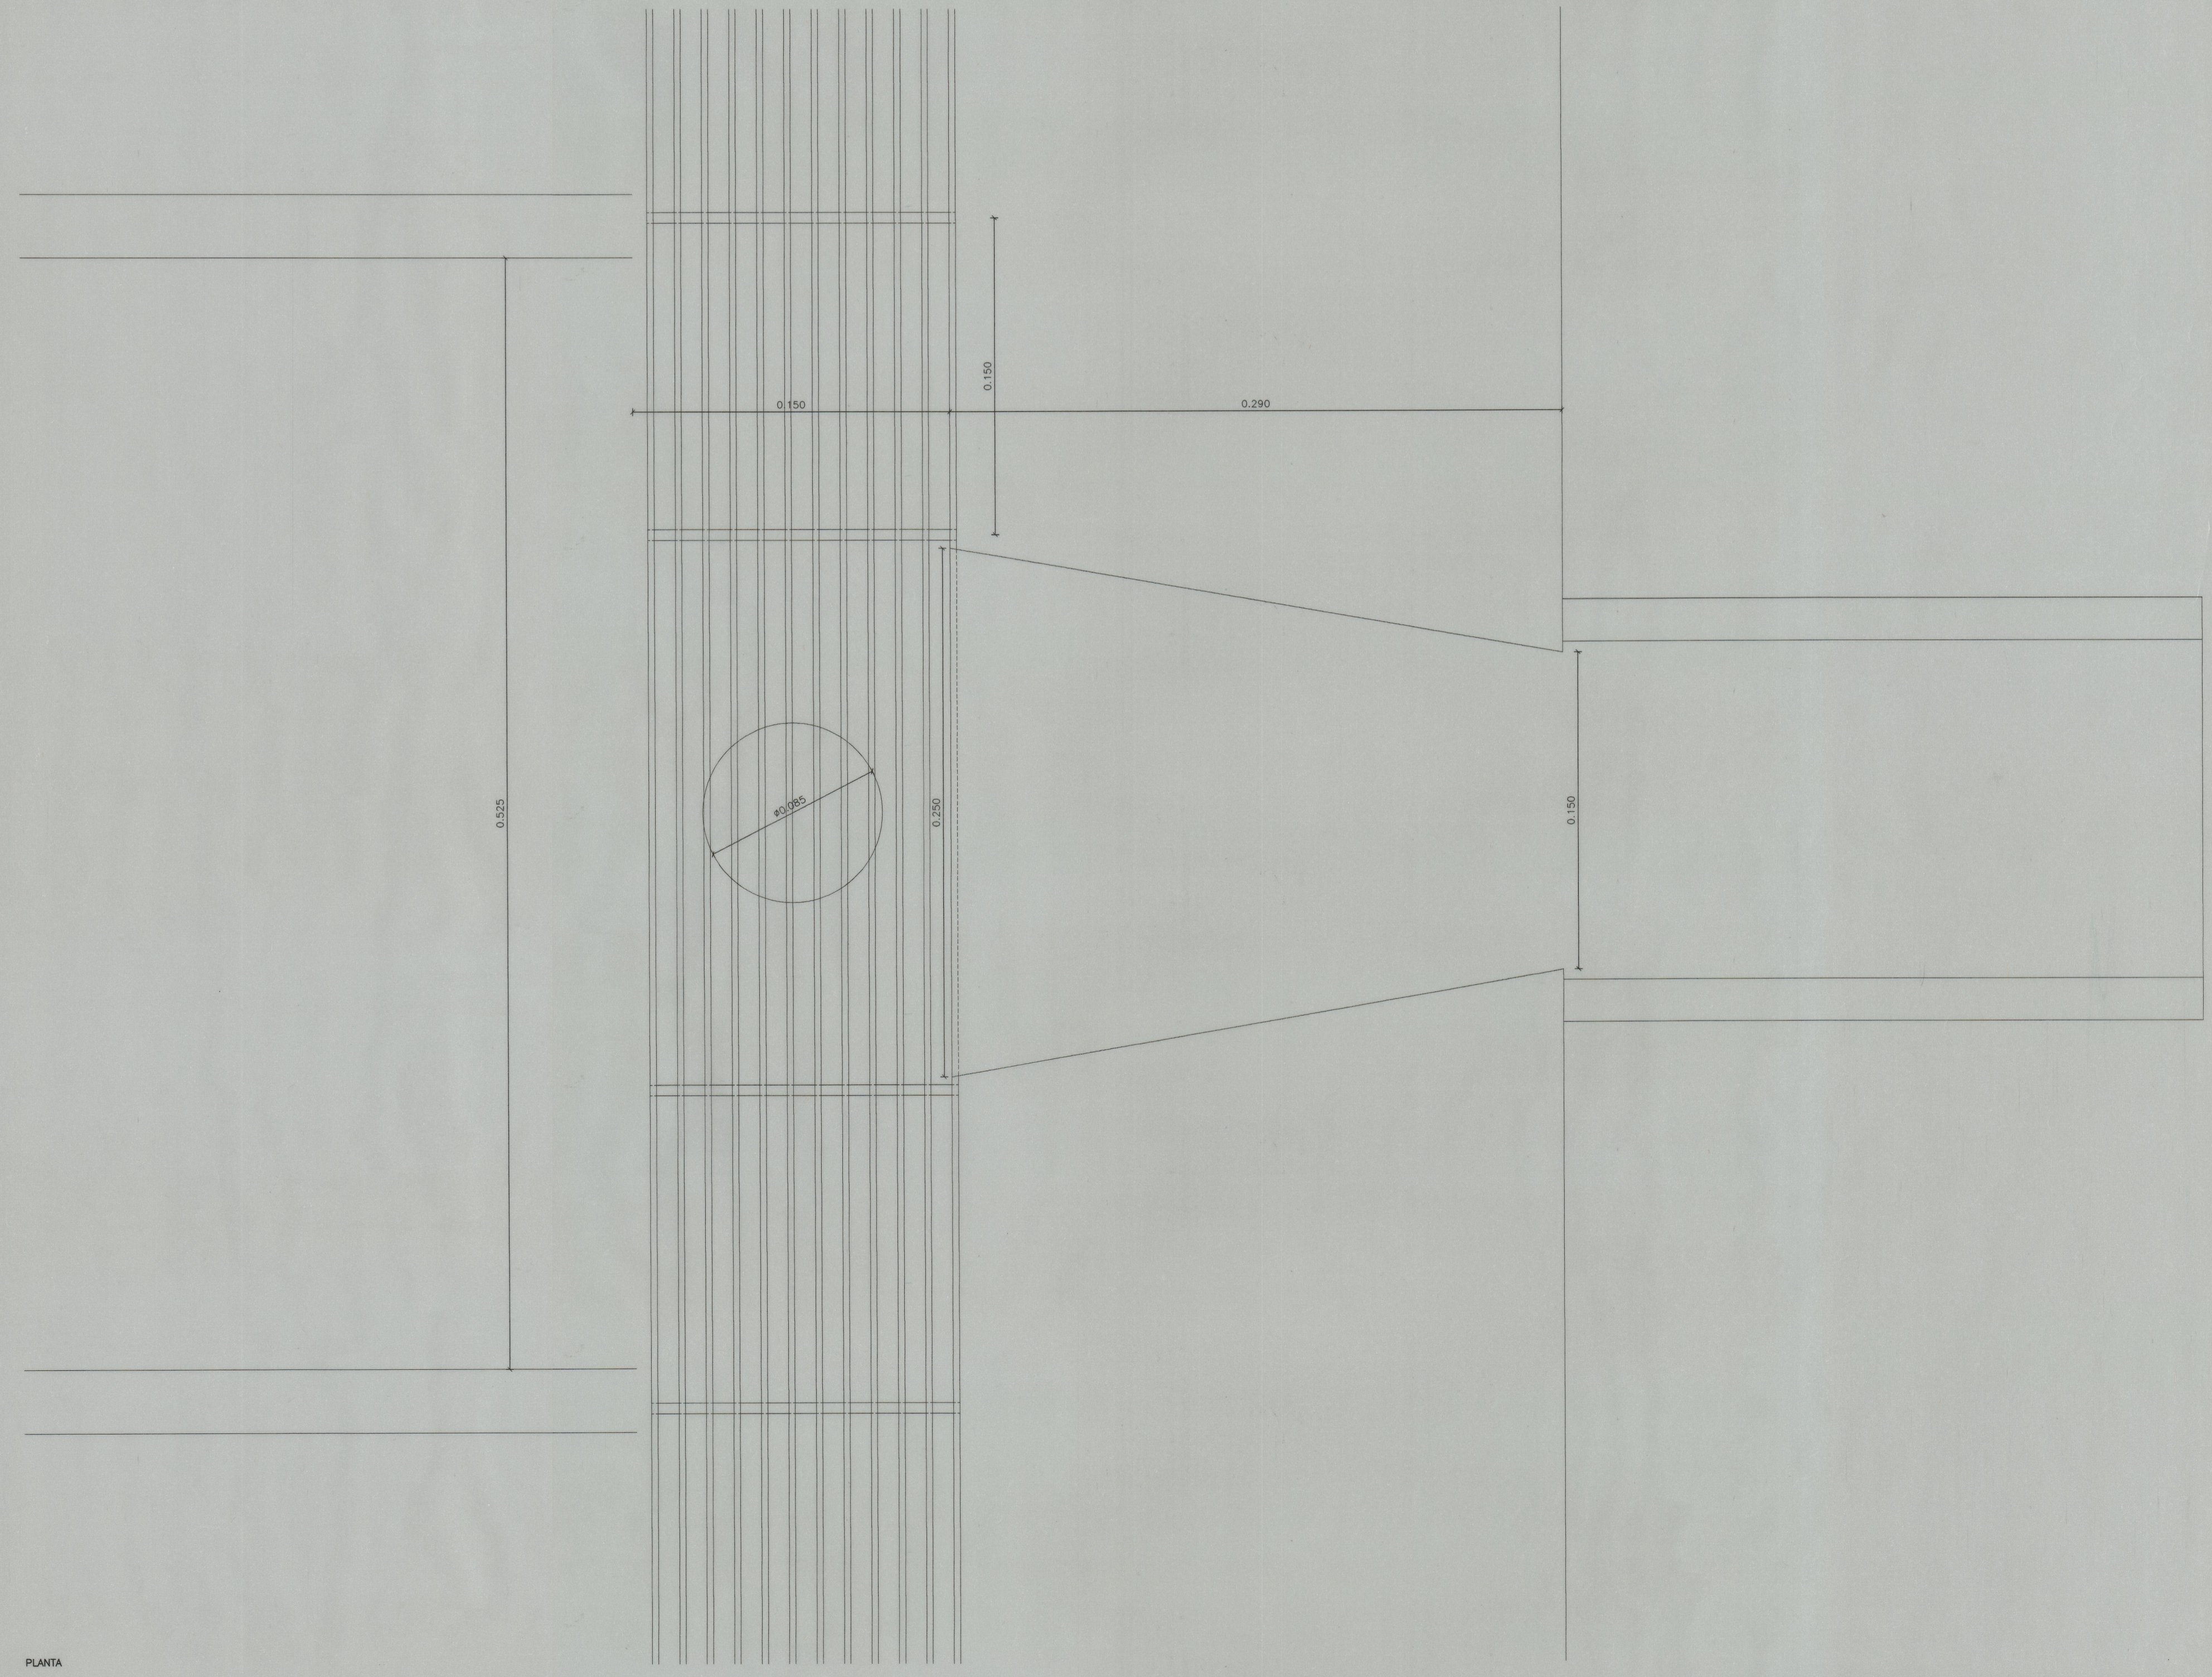

BARRA CHATA EM AÇO INOX AISI 316 DE SECÇÃO 20 x 3 mm
 VARÃO EM AÇO INOX AISI 316 DE DIAMETRO 5 mm
 CANTONEIRA EM AÇO INOX AISI 316 20 x 20 x 3 mm

COBERTURA METÁLICA
 REGULARIZAÇÃO
 BETÃO CELULAR
 BETÃO

CORTE

PLANTA