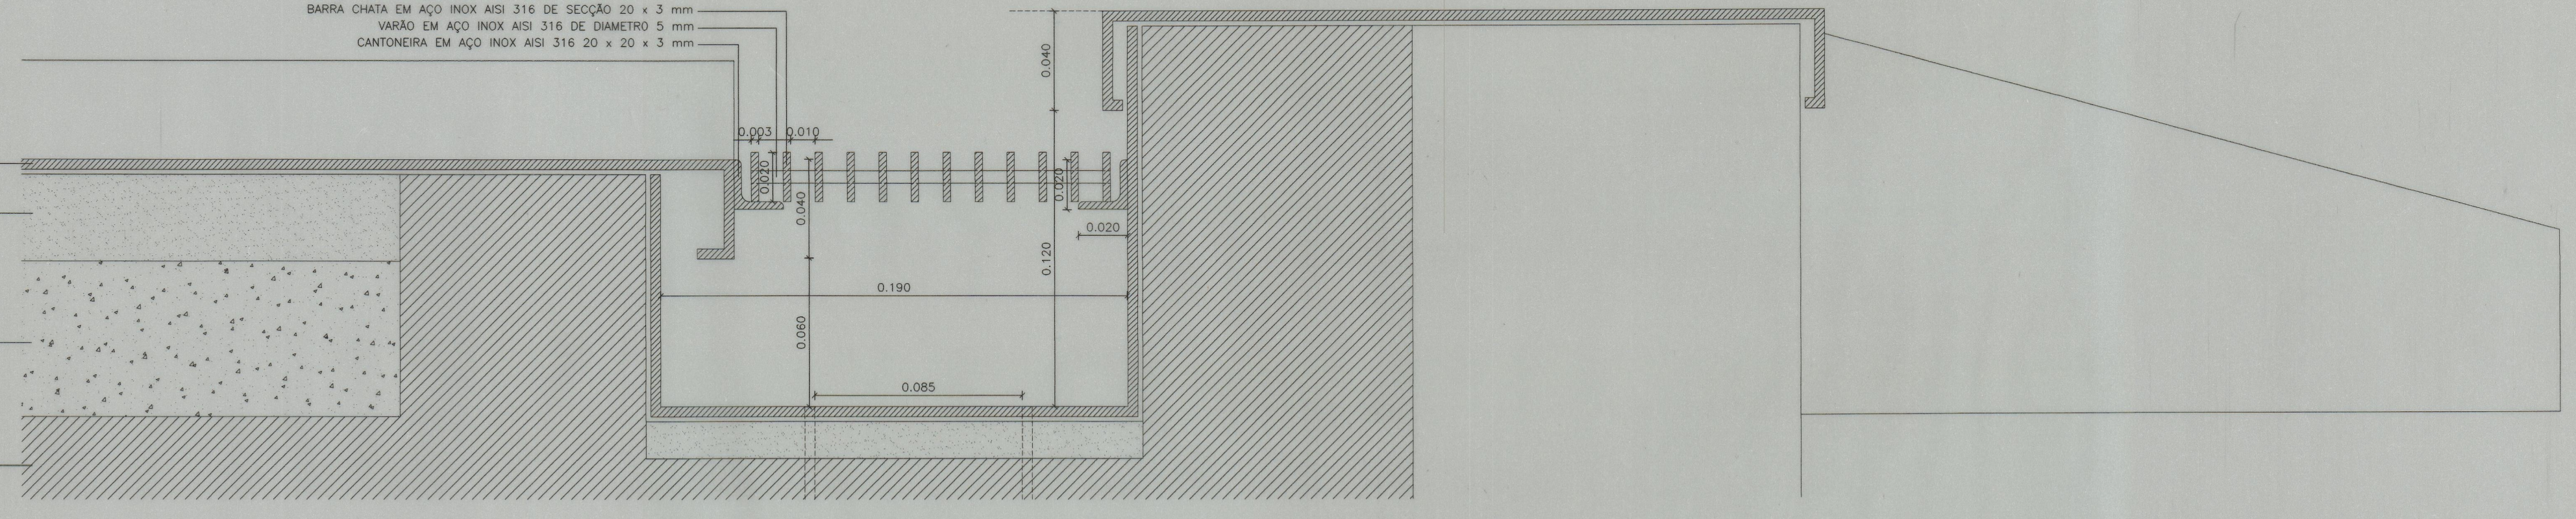

BARRA CHATA EM AÇO INOX AISI 316 DE SECÇÃO 20 x 3 mm
 VARÃO EM AÇO INOX AISI 316 DE DIAMETRO 5 mm
 CANTONEIRA EM AÇO INOX AISI 316 20 x 20 x 3 mm

COBERTURA METÁLICA
 REGULARIZAÇÃO
 BETÃO CELULAR
 BETÃO

CORTE

PLANTA