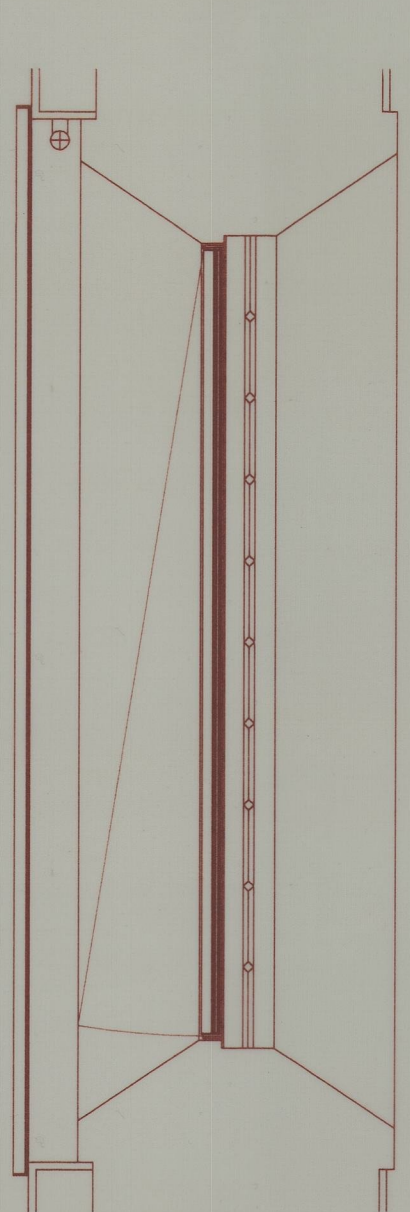

PORTADA EM MADEIRA DE MOGNO
 BARRA CHATA EM ACO 25x5mm
 CANTONEIRA DE ACO 35x35x4mm

41-2006
 Cota 3241