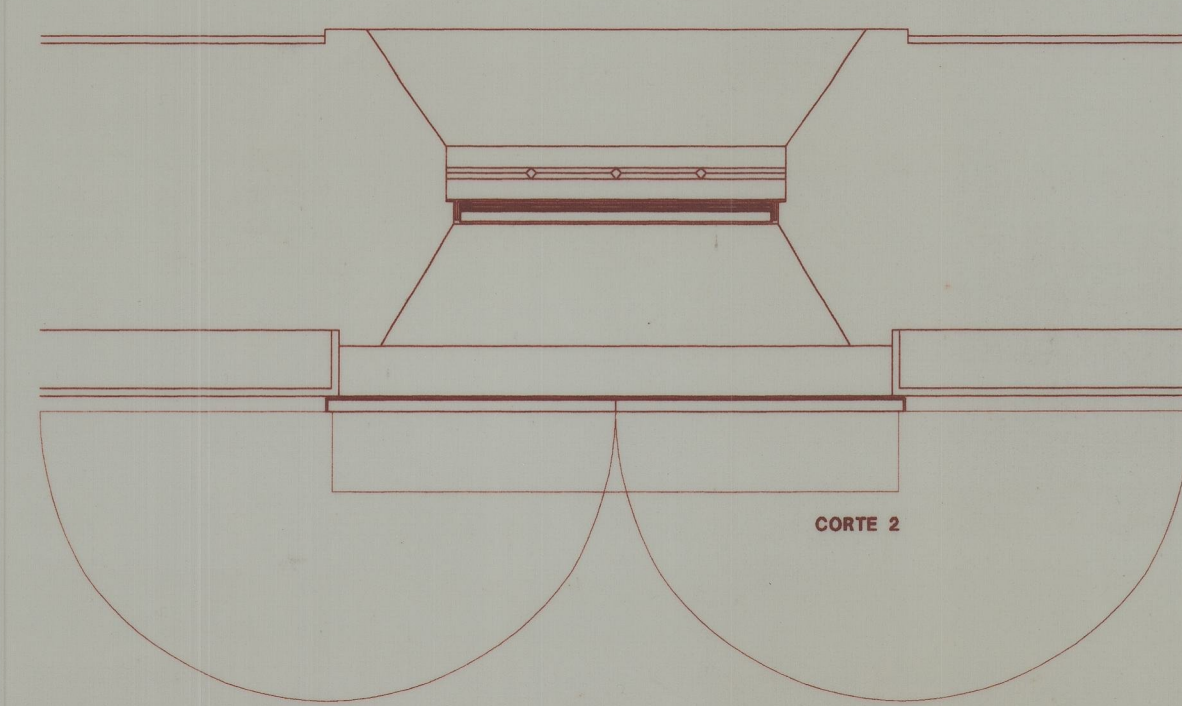

PORTADA EM MADEIRA DE MOGNO
 BARRA CHATA EM ACO 25x5mm
 CANTONEIRA DE ACO 35x35x4mm

41-2006
 Cota 3241