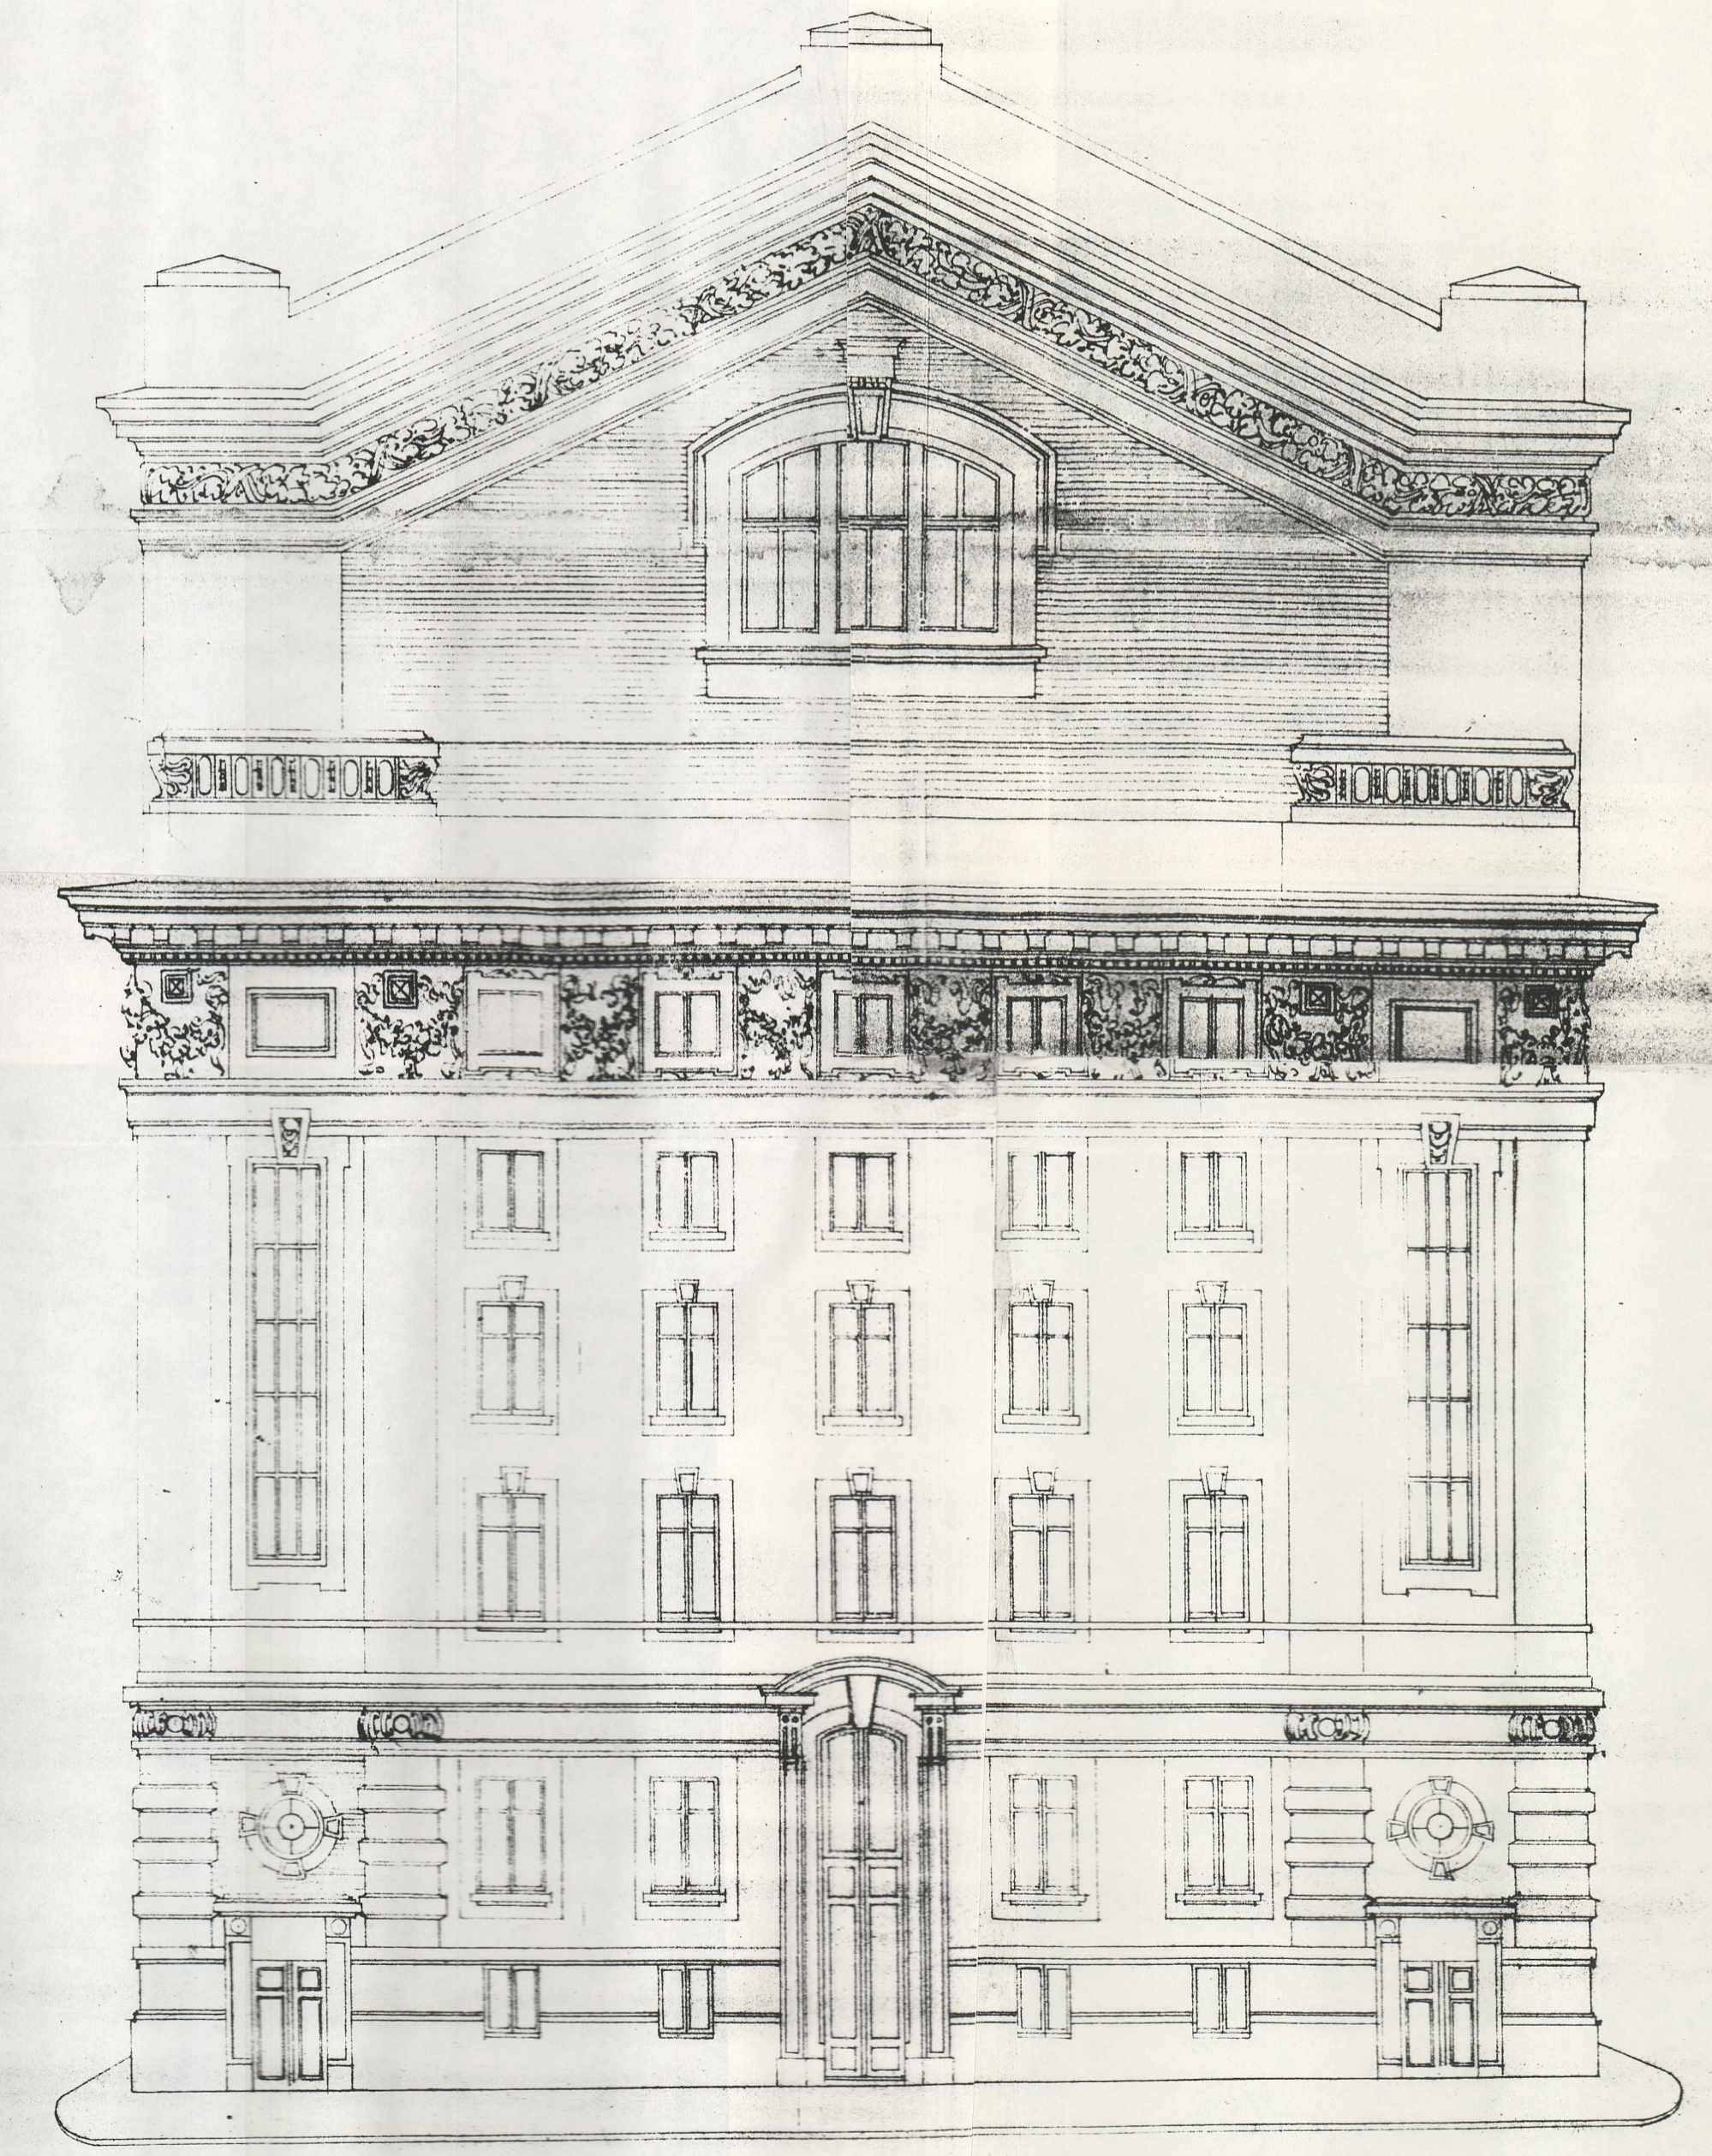

FACHADAS

Approved,
Porto em Camera le de Maio de 1910
O Vice-Presidente
Villey

41-5241

LATERAL POENTE

POSTERIOR

LA 0,01 P.M.

Porto 76 de Abril de 1910
J. Marques Lisboa
arquit. do edif. q. d. ...