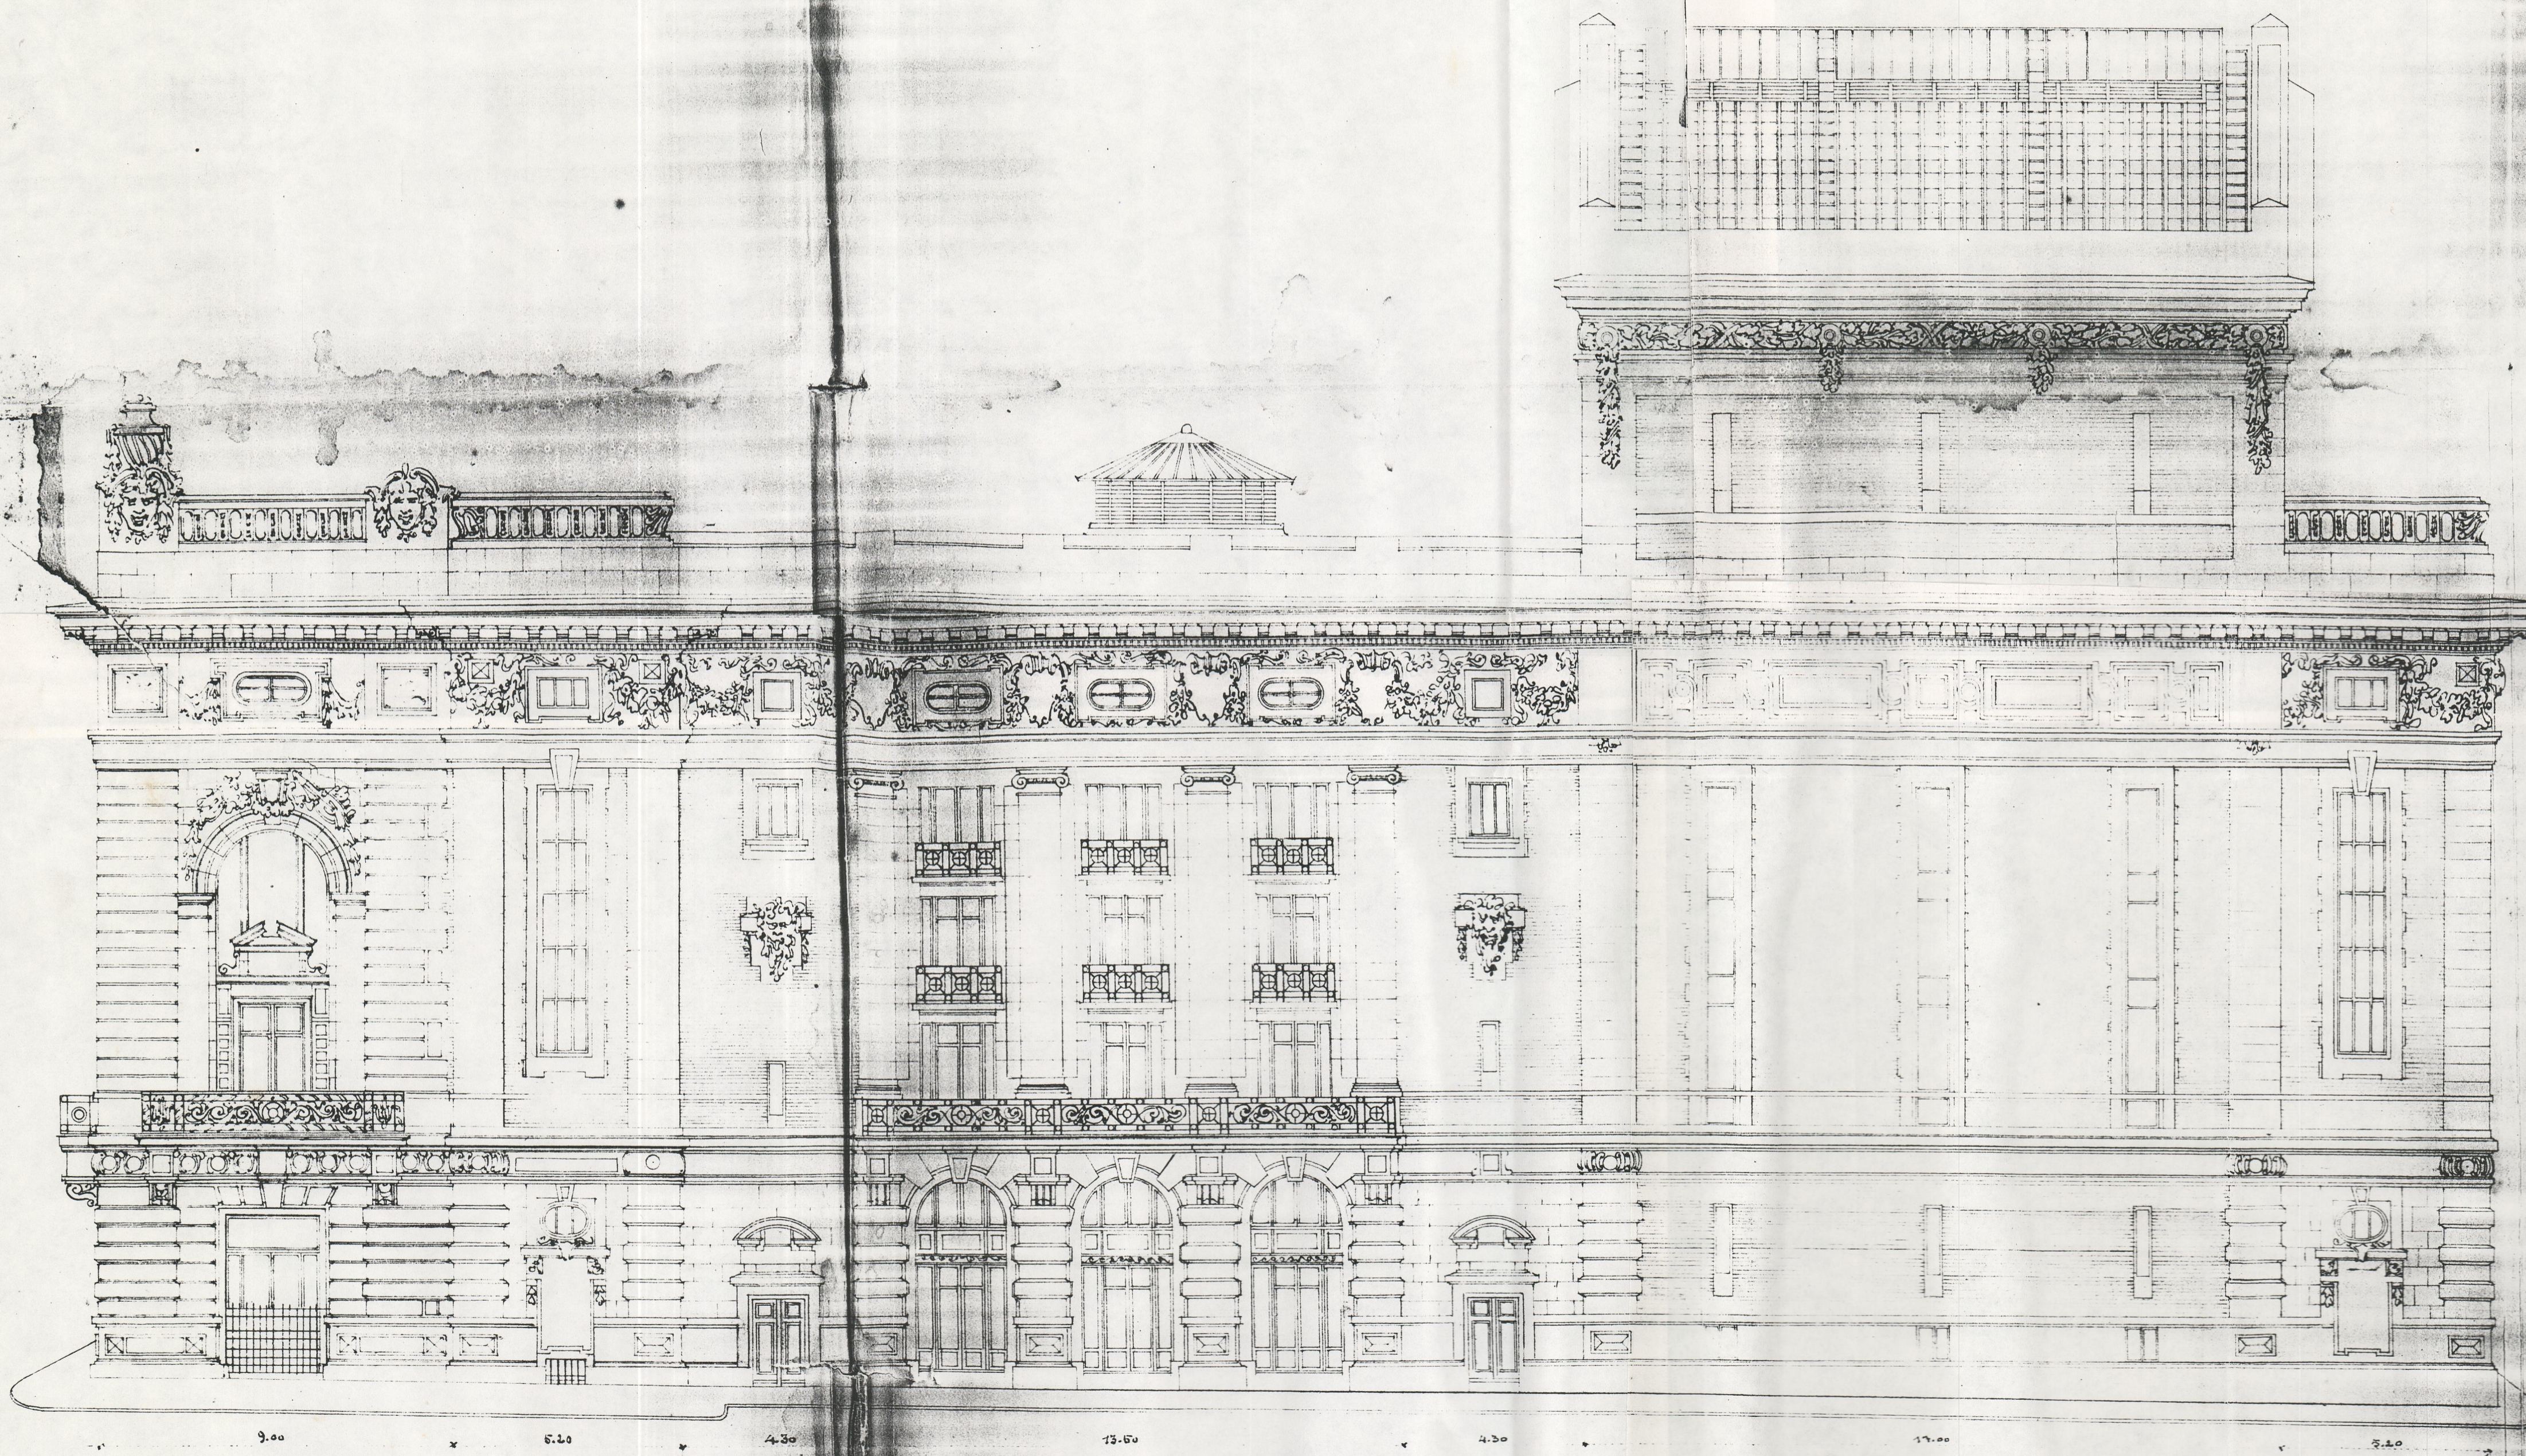

FACHADAS

Approved,
Porto em Camera le de Maio de 1910
O Vice-Presidente
Villey

41-5241

LATERAL POENTE

POSTERIOR

LA 0,01 P.M.

Porto 76 de Abril de 1910
J. Marques Lisboa
arquit. do edif. q. d. ...