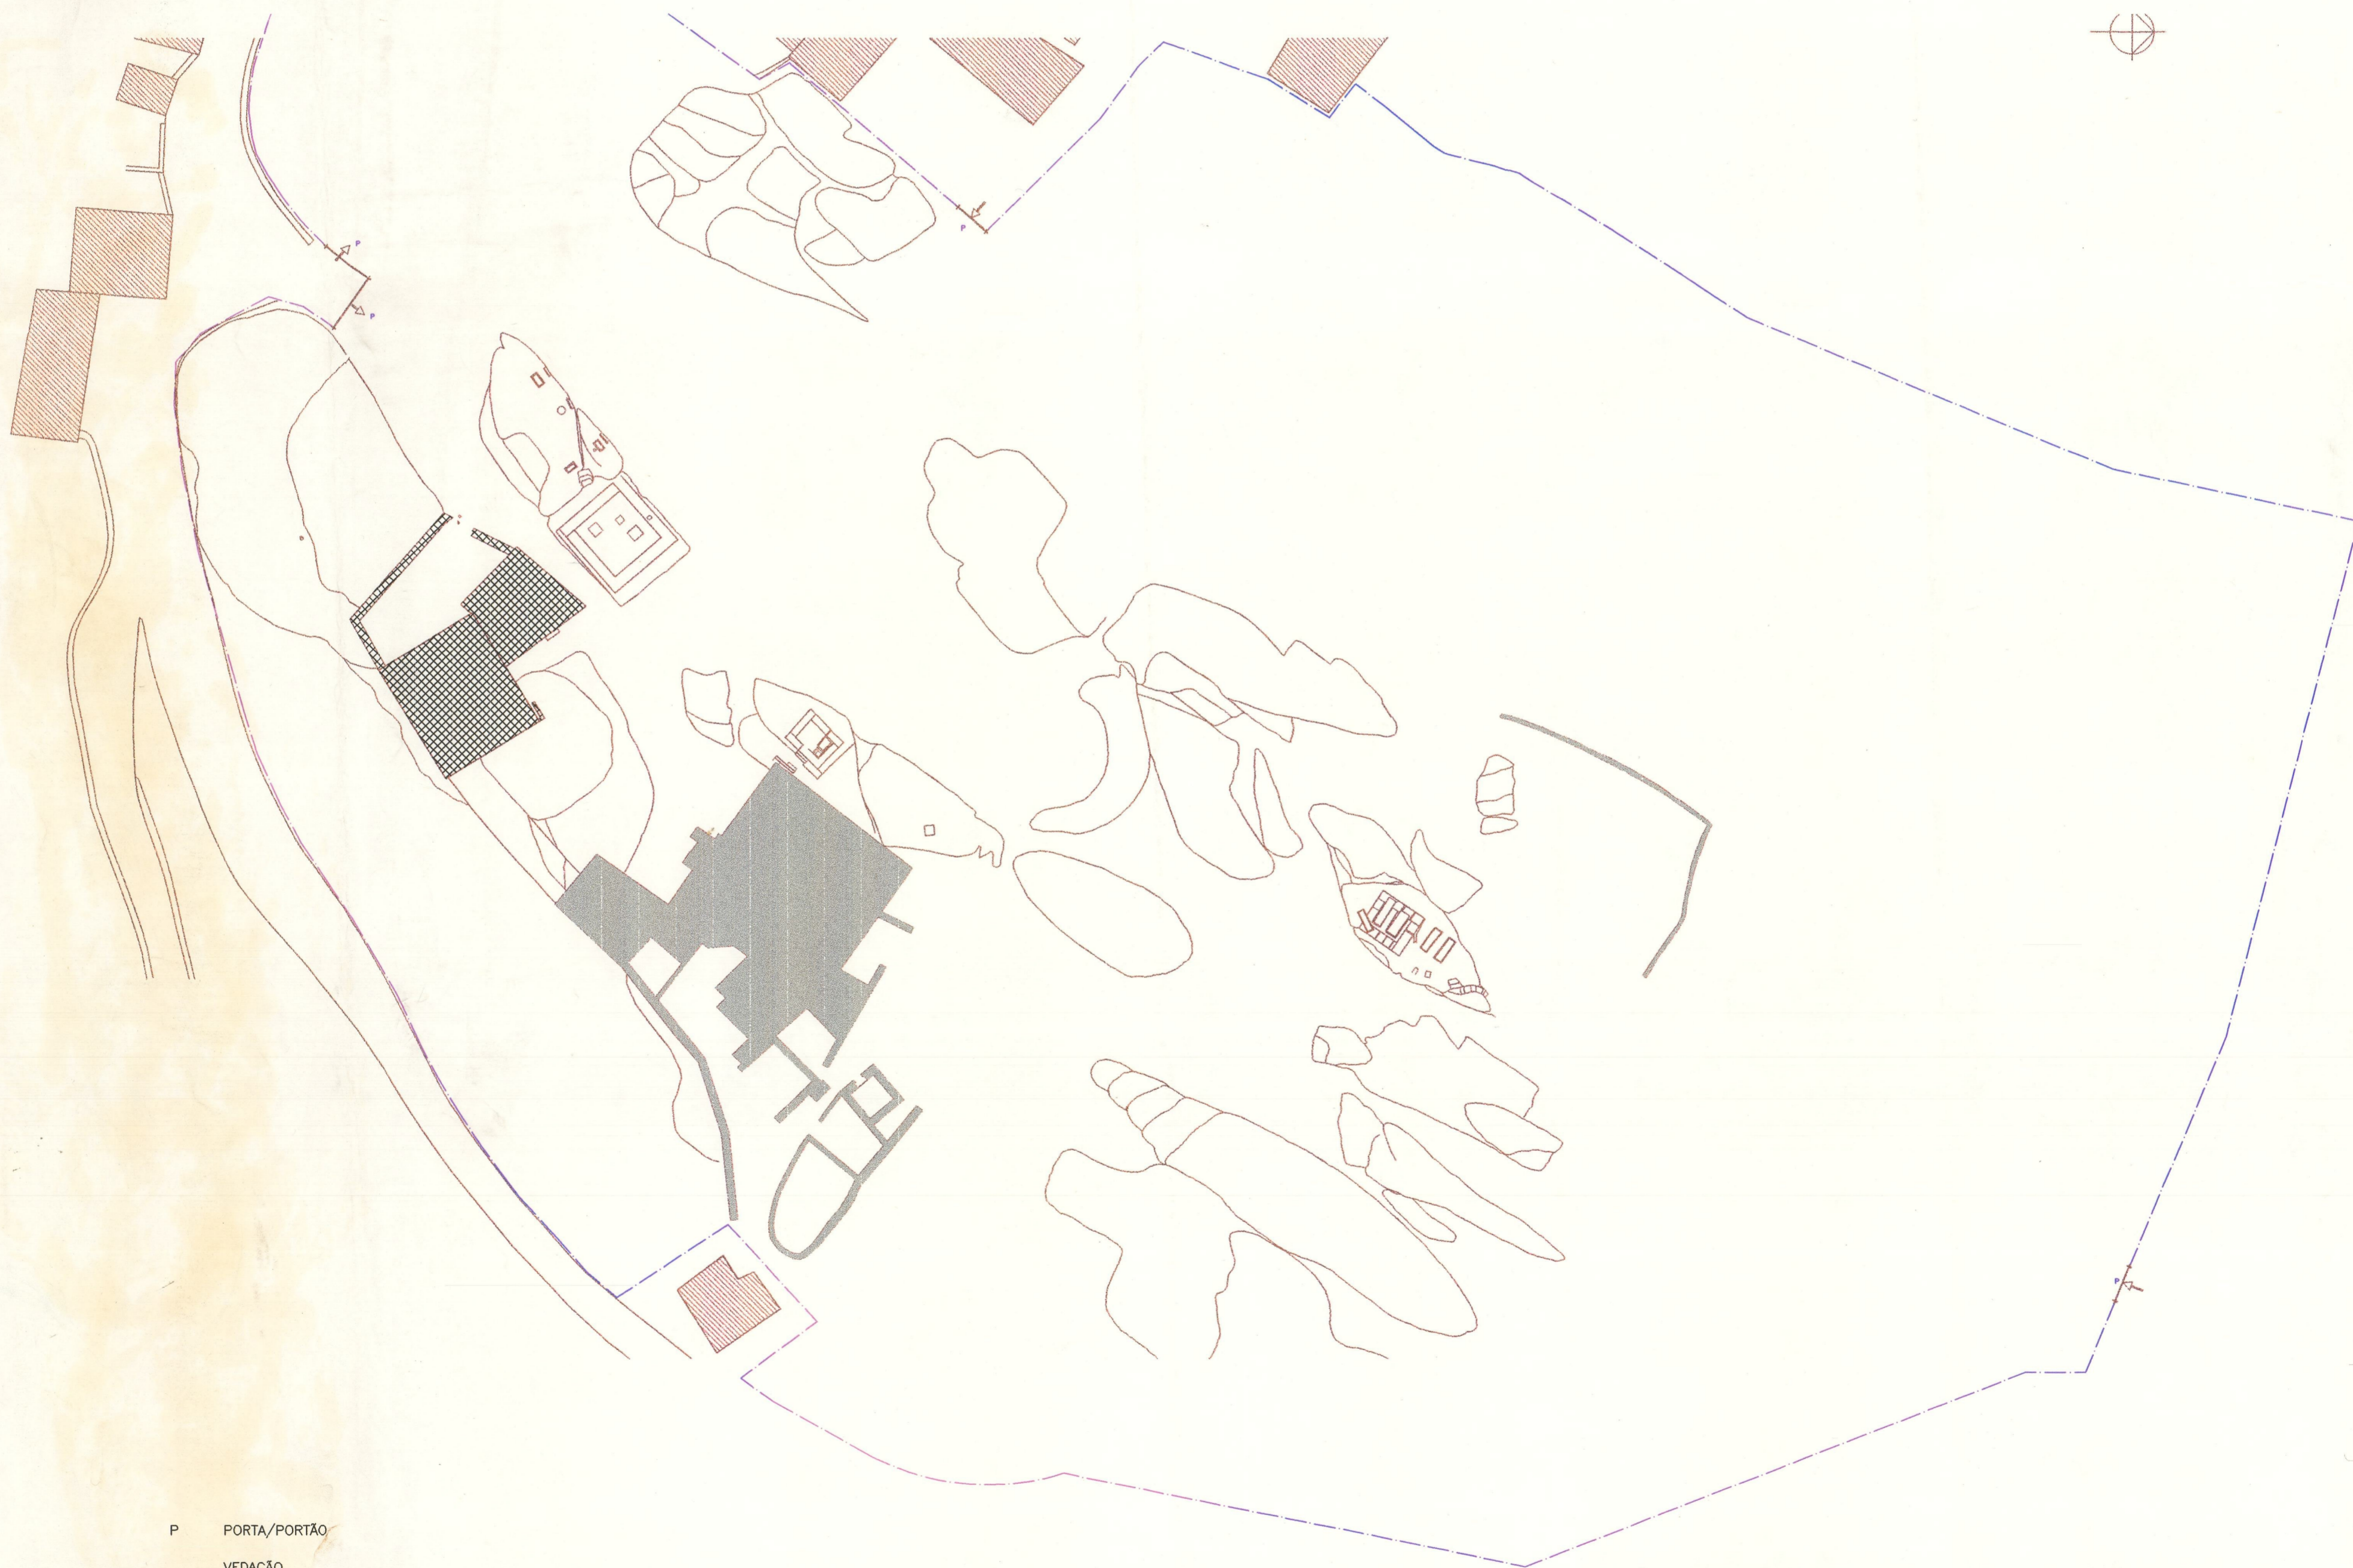

Panoias  
17.14.27

Cota 765  
0-5-456492

41-4307

- P PORTA/PORTÃO
- VEDAÇÃO
- CENTRO INTERPRETATIVO
- DEMOLIÇÕES

|                                       |   |
|---------------------------------------|---|
| <b>SANTUÁRIO DE PANOIAS</b>           |   |
| PROJECTO DE RECUPERAÇÃO E VALORIZAÇÃO |   |
| CENTRO INTERPRETATIVO E DEMOLIÇÕES    |   |
| OUTUBRO 2000                          | 2 |