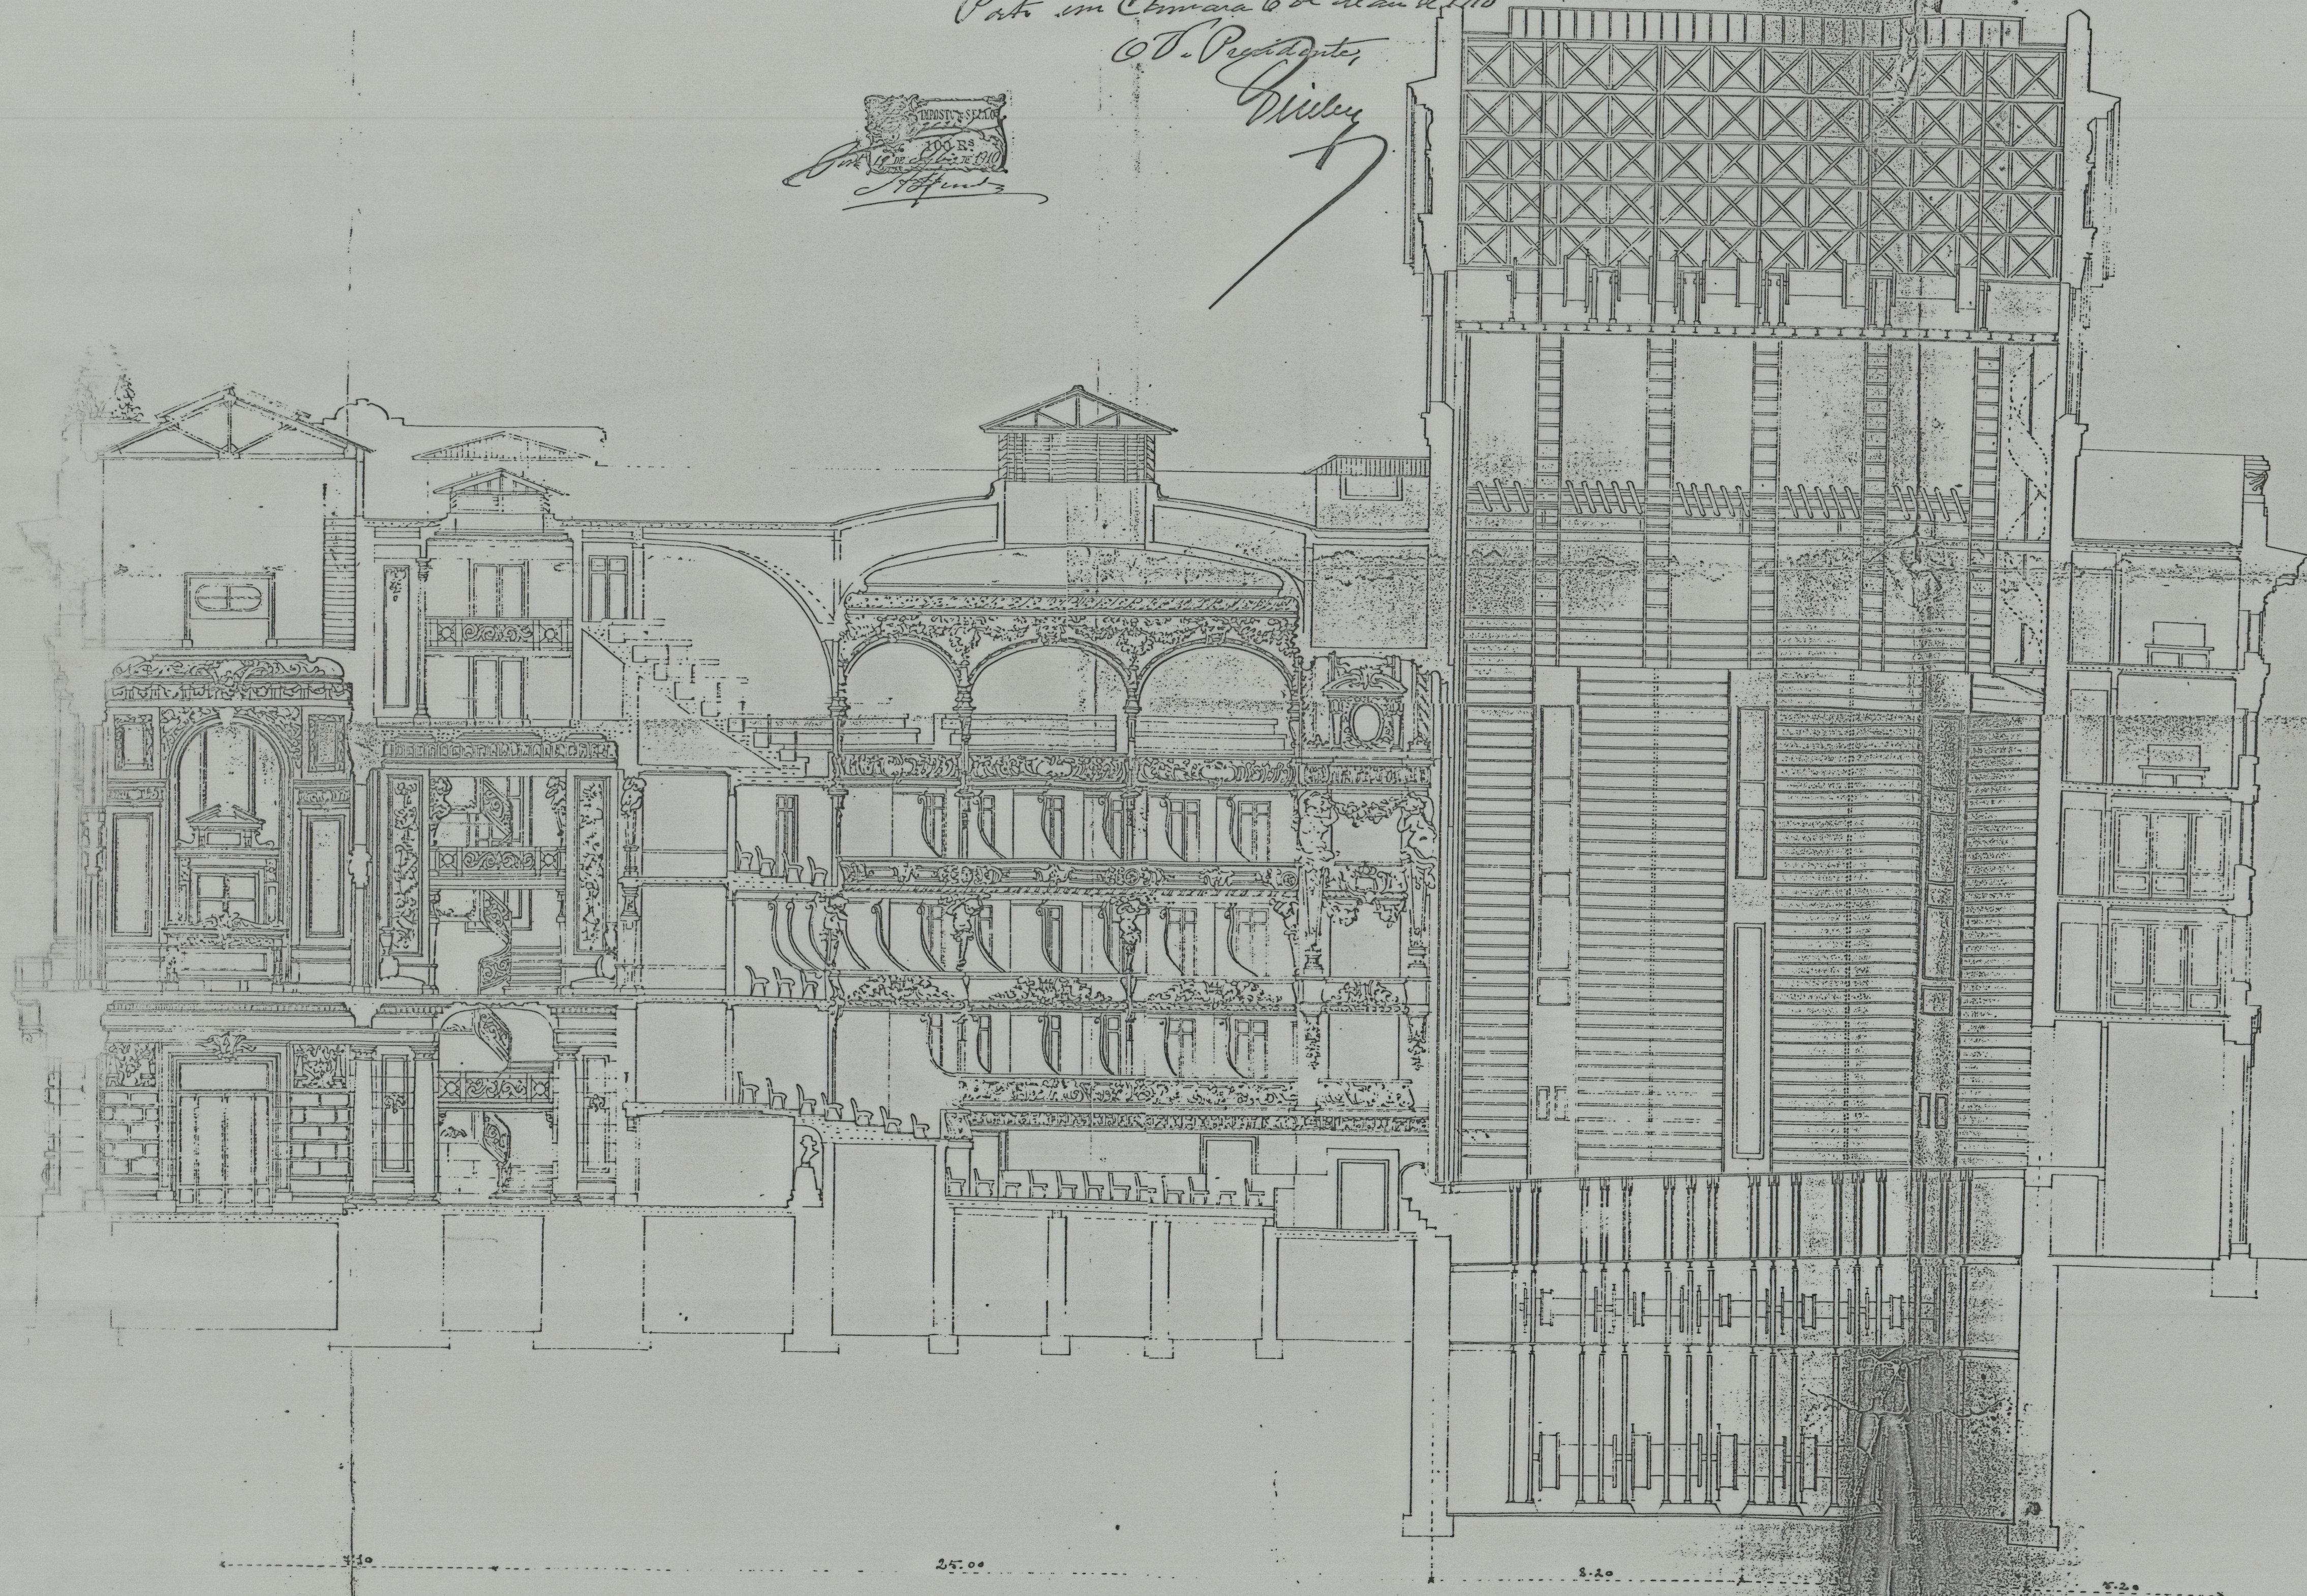

CORTE

LONGITUDINAL

*Appesada
Pala con Camera 600 Metri x 140*

*C. T. Pignatelli
Milano*

24.00 24.00 8.20 7.20

6

6

001 RM.

*Pala Te. abb. di S. 174
di allargamento della
parte S. O. 1/2. 1/2. 1/2.*

180-11

*13/12
Teatro di San Donato*

015459133

Cat. 9/12