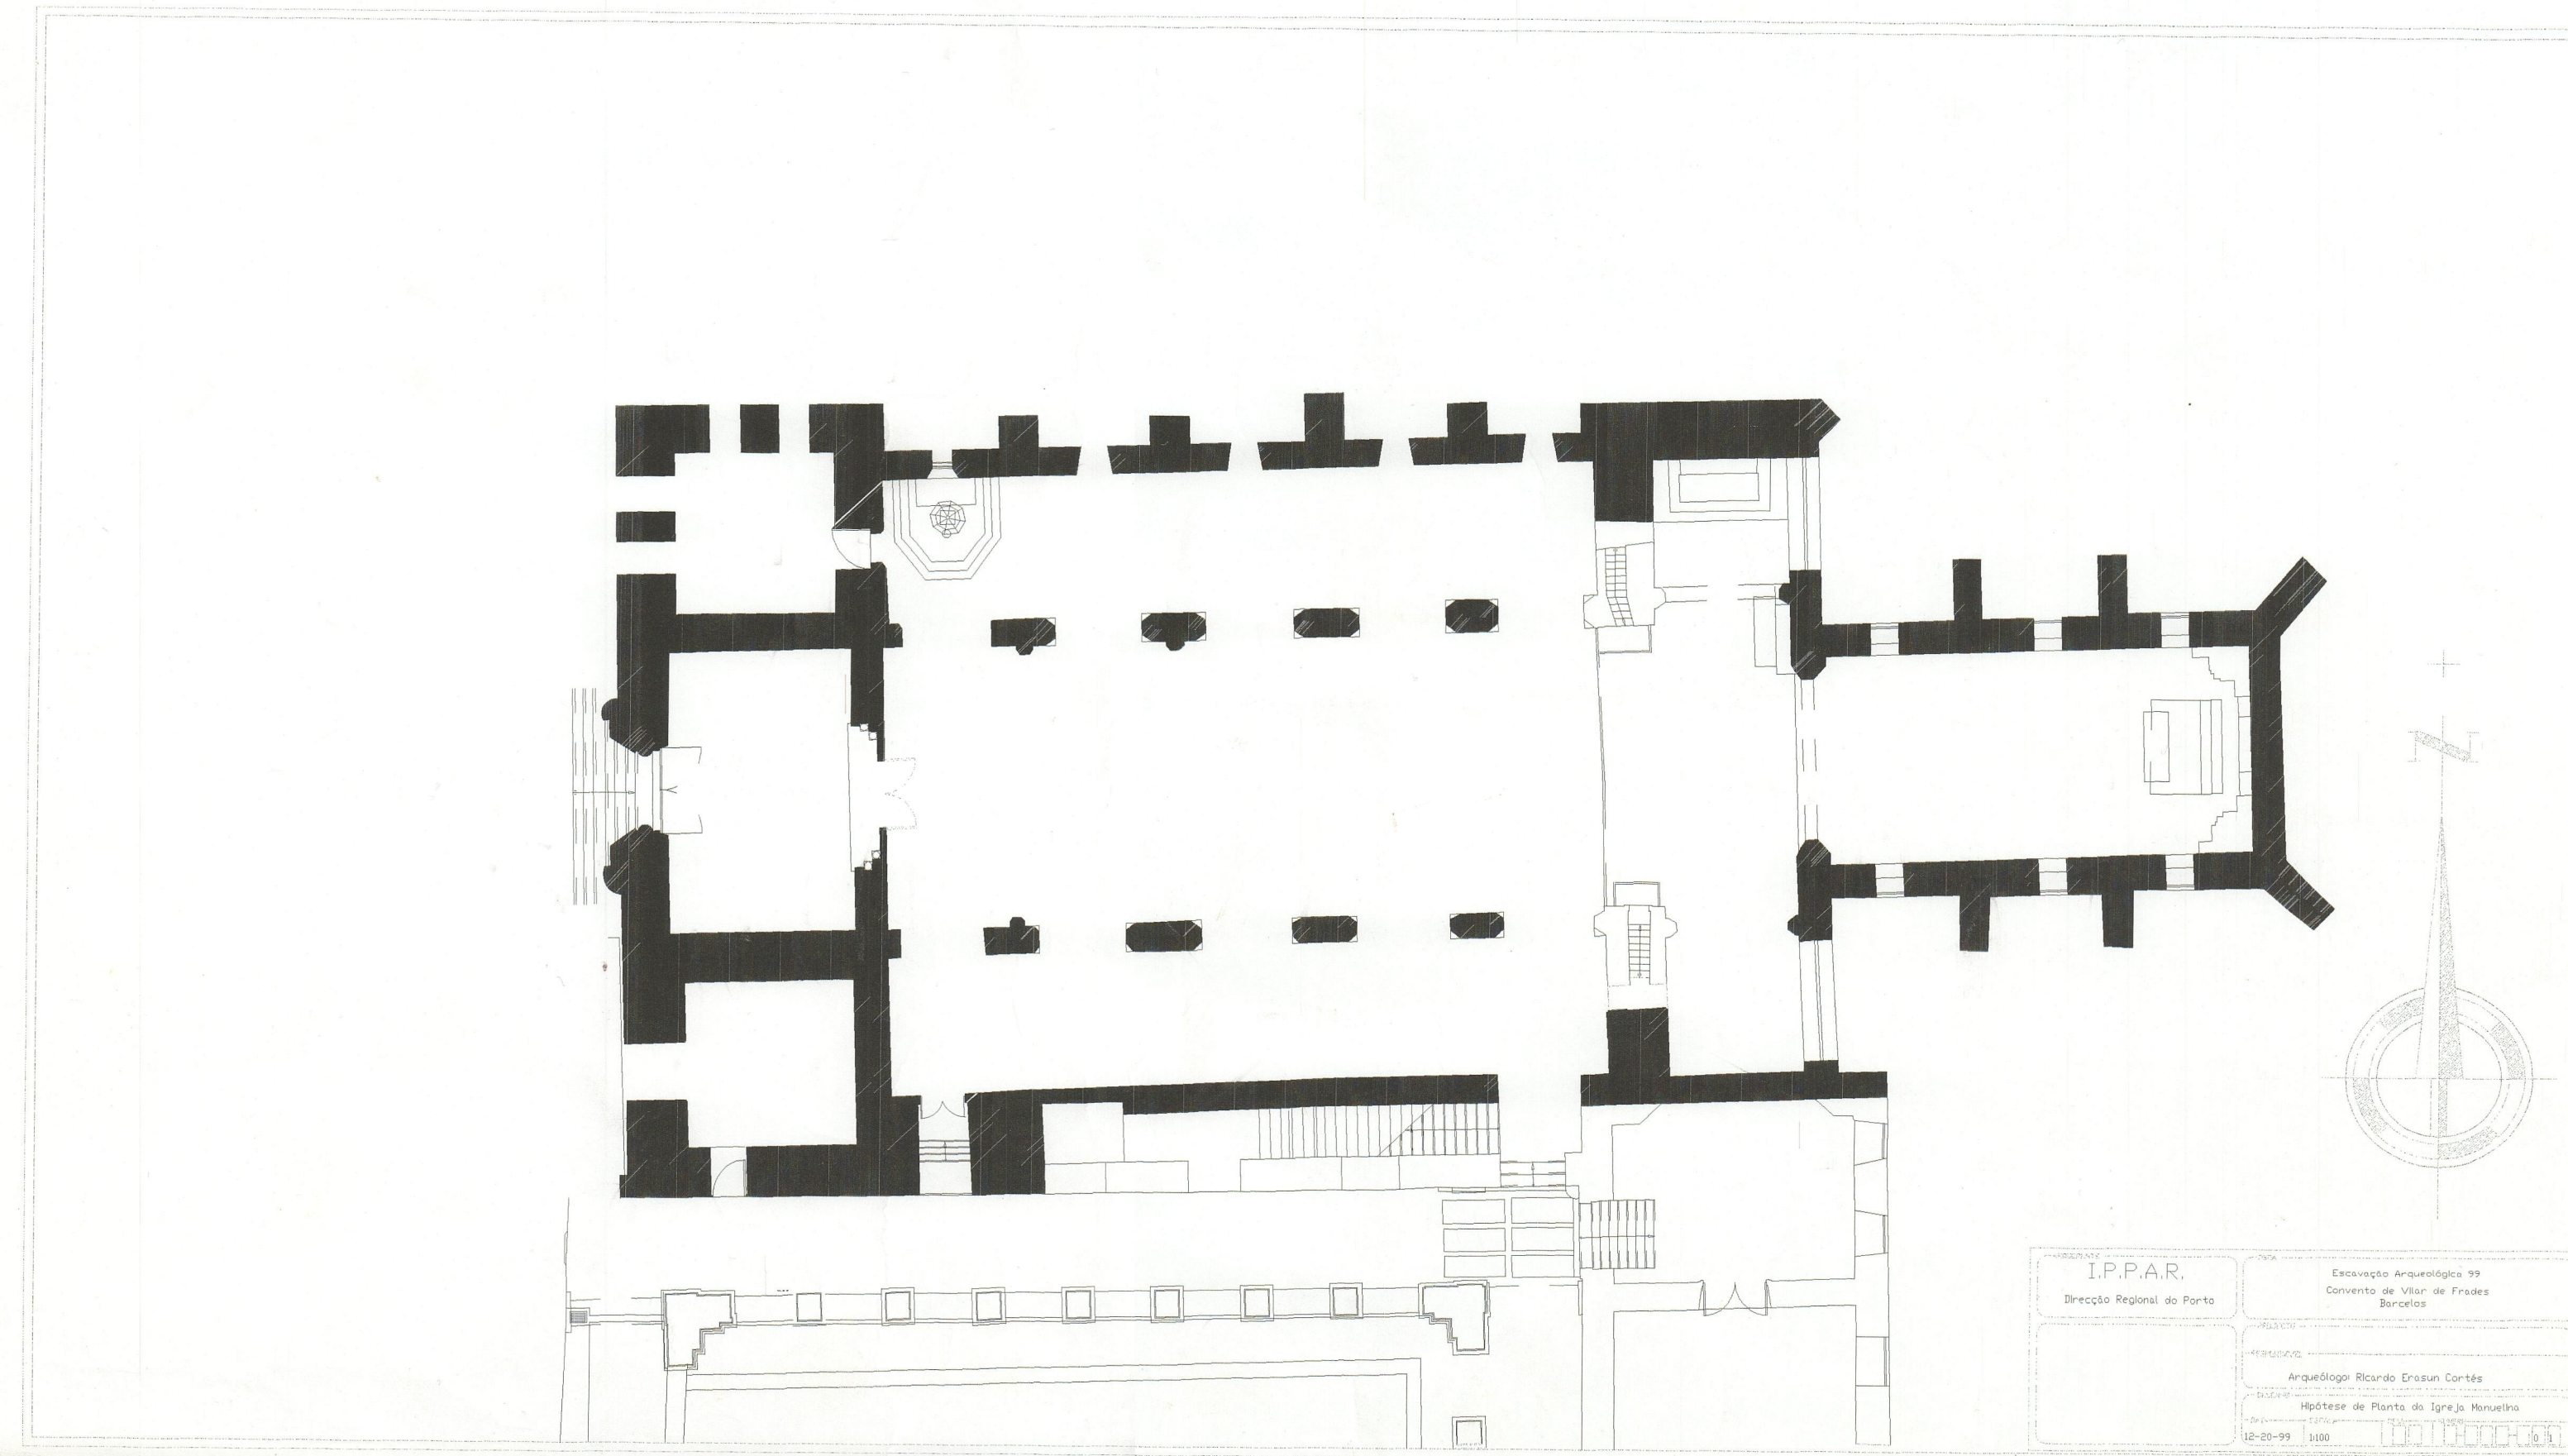

41-4416

IP.P.A.R. Direcção Regional do Porto	Excavação Arqueológica 99 Convento de Vila de Frades Borcelos
	Arqueólogo Ricardo Diasun Cortes
	Hipótese de Planta da Igreja Manuelina
12-20-99	1:100