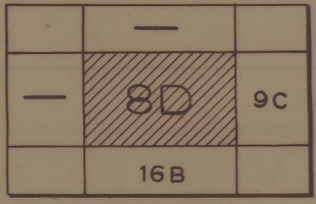

cto 431
41.4548

DIRECÇÃO GERAL DE ORDENAMENTO E GESTÃO FLORESTAL

PARQUE NACIONAL DA PENEDA - GERÊS

ESCALA 1:10 000