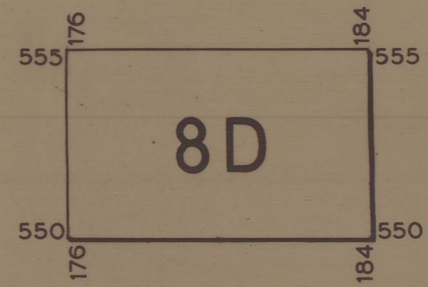

cto 431
41.4548

DIRECÇÃO GERAL DE ORDENAMENTO E GESTÃO FLORESTAL

PARQUE NACIONAL DA PENEDA - GERÊS

ESCALA 1:10 000